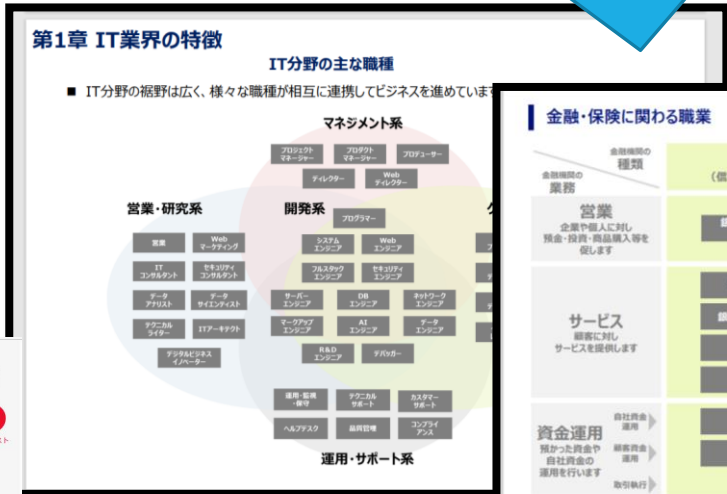

さまざまな業界について図や表を用いた説明があります。

こんな方へ...
業種チェンジを考えている。

金融・保険に関わる職業

金融機関の種類	銀行 (信託銀行を含む)	保険 (アセットマネジメント事業を含む)	証券 (アセットマネジメント会社を含む)
金融機関の業務	銀行-信用金庫 渉外担当	保険営業 (生命保険、損害保険) 代理店営業 (保険会社)	証券外務員
営業 企業や個人に対し 預金・投資・商品購入等を 促します			
サービス 顧客に対し サービスを提供します	銀行支店長 銀行専窓口事務	損害保険事務	証券アナリスト
資金運用 預かった資金や 自社会金の 運用を行います		独立系ファイナンシャル・アドバイザー (IFA) ファイナンシャル・プランナー	
分析・研究 自社会金の運用、		ディーラー ファンドマネージャー	トレーダー

B to B~身の回りで見ることが少ない職業

介護で行われる仕事 —知らない職業を探してみよう—

高齢化の進行とともに、様々な場面での介護が必要とする方が増えています。この図では、主に介護に関わる仕事を「施設入所介護」「施設通所介護」「訪問介護」に分類しています。図のボックスを選択し関連する職業のリストが表示されます。どんな職業があるのを見てください！

施設入所介護	施設通所介護	訪問介護
- 施設などで生活（宿泊）する方に、長期間又は短期間のサービスを提供します。 - 特別養護老人ホーム - 介護老人保健施設 - 介護療養型医療施設 - 有料老人ホーム - 介護医療院 - 短期入所生活介護 - 短期入所療養介護	- 施設に訪う方に、日曜日のサービスを提供します。 - デサービス - 通所介護 - 家事援助サービス - 認知症対応型通所介護	- 利用者の自宅で家事援助等のサービスを提供します。 - 訪問介護 - 訪問入浴 - 訪問看護 - 訪問介護 - 定期巡回

世の中には、普段の暮らしの中で目に見えない仕事がたくさんあります。この図では、主にBtoB（企業間取引）に関わる仕事を「サポートする仕事」「研究する仕事」「設計する仕事」「作る仕事」「提供する仕事」に分類しています。図のボックスを選択し関連する職業のリストが表示されます。どんな職業があるのを見てください！

産業	サポート する仕事	研究 する仕事	設計 する仕事	作る 仕事	提供 する仕事
農業・林業・漁業		研究・開発		生産	
建設		調査・研究	設計	施工	保守管理
製造		調査・研究	企画・設計	製造	販売・提供