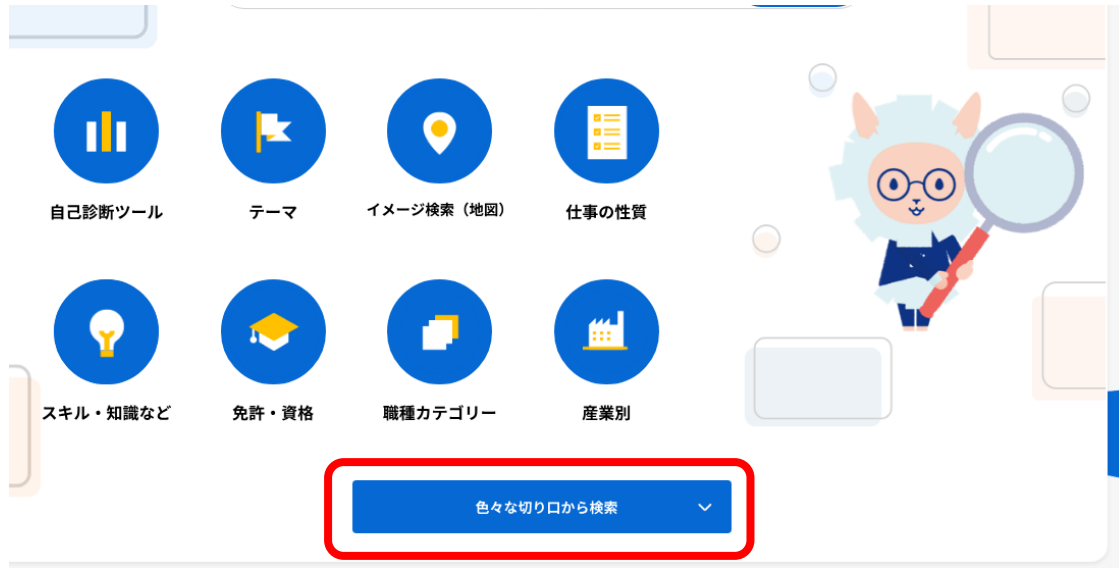

東京都新宿区西新宿7-4-7イマズ浜ビル2階

詳細を表示

ページ
最上部へ

職業訓練をご希望の方は、「職業の詳細を見る」に記載してある平均年収・平均年齢・有効求人倍率なども参考にしたいうえで考えてみましょう。

いろいろな切り口から検索

こんな方へ...

譲れない条件は賃金！
求人の多い業種！

賃金・求人倍率から検索

賃金・求人倍率で検索ができます。

※職業分類に基づく統計であるため、結果として表示される職業とずれがある場合があります。

都道府県

神奈川県

就業者統計データでの検索

賃金（年収） 任意

500万円

～ 上限なし