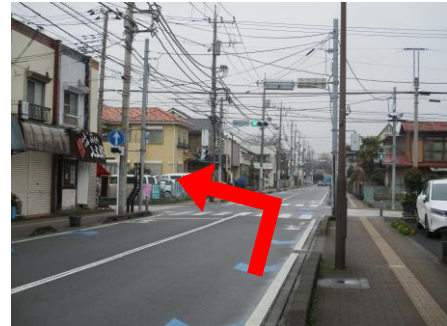

②北口のスクランブル交差点

③バーガーキング、三井住友銀行の前を通過します

③バーガーキング、三井住友銀行の前を通過

④有隣堂の前を通過します

④有隣堂の前を直進

⑤「中町三丁目」交差点（モスバーガー、ファミリーマートの正面）を右に曲がります

⑤「中町三丁目」を右に曲がる

（ここからはしばらく道なりにまっすぐ進みます）

⑥城南信用金庫、三菱UFJ銀行の前を通過します

⑥城南信用金庫、三菱UFJ銀行の前を通過

⑦ローソンの前の交差点を直進します

⑦ローソンの前の交差点を通過

⑧ルリエ本厚木(自転車屋や焼き肉屋の入っているビル)が左側に見えてきますが、その前を通過します

⑧ルリエ本厚木の前を通過

⑨「職業安定所前」交差点を左に曲がります

⑨「職業安定所前」を左に曲がる