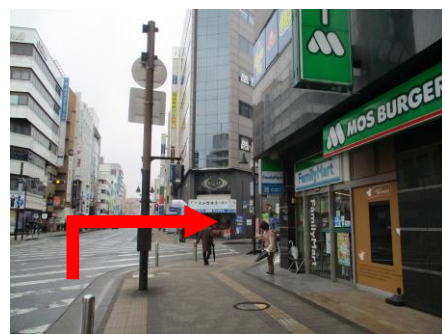

# 本厚木駅からハローワーク厚木までのご案内

※本厚木駅北口から 10 分程度かかります

※画像は 2024 年 3 月時点のものです

※駐輪場、駐車場に限りがありますので、極力徒歩または公共交通機関をご利用のうえお越してください

①本厚木駅の中央改札口または東口改札を經由し、**北口**（南口ではありません）へ出ます  
※マツモトキヨシや交番がある方の出口です

①北口のマツモトキヨシ

①北口の交番

②北口のスクランブル交差点を横断します

②北口のスクランブル交差点

③バーガーキング、三井住友銀行の前を通過します

③バーガーキング、三井住友銀行の前を通過

④有隣堂の前を通過します

④有隣堂の前を直進

⑤「中町三丁目」交差点（モスバーガー、ファミリーマートの正面）を右に曲がります

⑤「中町三丁目」を右に曲がる

（ここからはしばらく道なりにまっすぐ進みます）

⑥城南信用金庫、三菱UFJ銀行の前を通過します

⑥城南信用金庫、三菱UFJ銀行の前を通過

⑦ローソンの前の交差点を直進します

⑦ローソンの前の交差点を通過

⑧ルリエ本厚木(自転車屋や焼き肉屋の入っているビル)が左側に見えてきますが、その前を通過します

⑧ルリエ本厚木の前を通過

⑨「職業安定所前」交差点を左に曲がります

⑨「職業安定所前」を左に曲がる