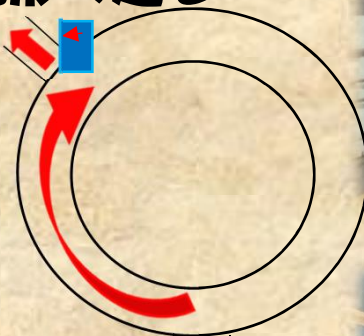

- ③ 昇ってまっすぐ進むと  
このような  
分かれ道となっております。

④少し複雑ですが、  
横浜アリーナ方面に  
向かいますので、  
手前右の道を進みます。

⑤真っ直ぐ進んでいくと  
サークル状の歩道橋になります。  
どちらからでも降りられますが、  
今回は左側にお進みください。

⑥左に曲がり、円形の道を  
少し進みます。

⑦そして横浜アリーナと  
書かれている看板が出ている  
この降り口から地上へ降ります。

⑧階段を降りましたら  
後ろ側に進みます。

⑨矢印の方向に進みます。

⑩するとこのような道に  
なりますので、  
しばらく直進します。

⑪しばらく信号もありませんので、  
横浜アリーナを目指して  
このまま直進します。

⑫直進すると  
新横浜歩道橋という信号が  
ありますので、ここも  
まっすぐ渡って直進します。

⑬更に進むと左手に  
横浜アリーナが見えてきます。  
ここも曲がらず直進します。