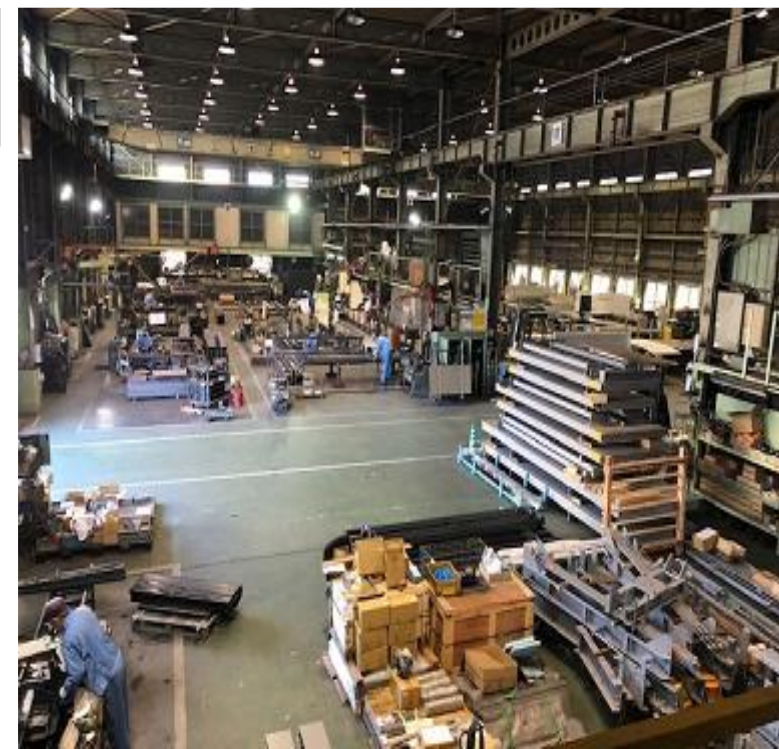

○事業所名：富士美工業株式会社 鳥浜工場

○事業紹介・PR等

エレベーターの板金、製缶製品の制作及び制御盤の制作を行っている会社です。横浜エレベータ株式会社（横浜市中区）の100%出資子会社です。

○採用担当者より応募の方へ

板金、製缶（金属加工、溶接、組立等）の経験者は優遇いたします。これからの当社の業務を担っていただける方を歓迎いたします。