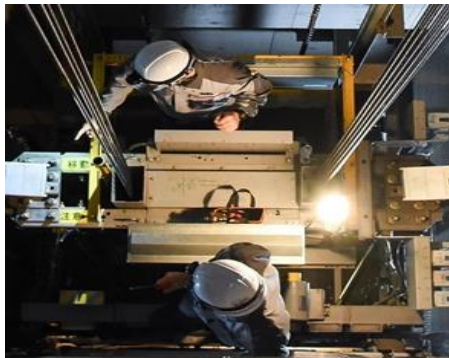

横浜メルテック株式会社

エレベーター