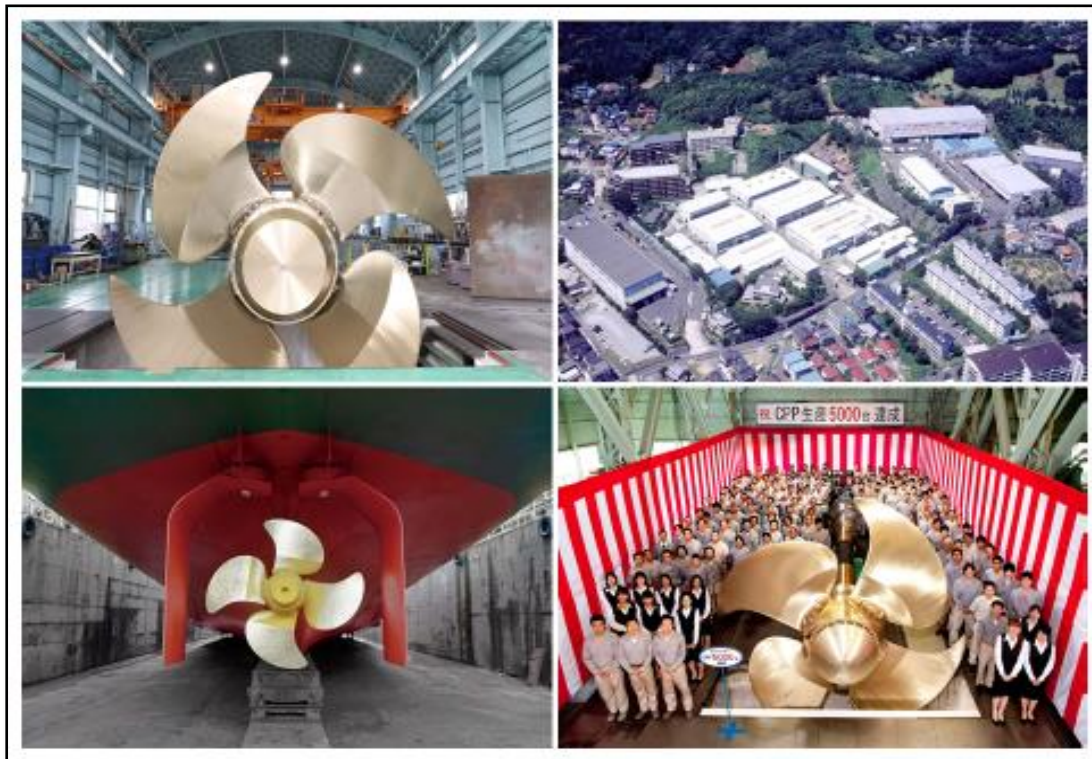

かもめプロペラ株式会社

家族寮

独身寮

敷地内に社員寮あり

応募者の方へ

神奈川県の中企業モデル工場。
経済産業省より「地域未来牽引企業」「元気なモノ作り中小企業300社」に選ばれる。可変ピッチプロペラ5,000台は世界一の生産実績。
特許・実用新案多数。
現在、正社員とパート求人6職種の求人が出ています。お気軽にお問い合わせください。

訪問したハローワーク職員の声

高台にある緑の多い敷地にある会社です。かなり広い敷地の中に、工場・事務棟・食堂・体育館・社宅等があり、生活環境が整っていました。巨大なプロペラは迫力があり、「これを自分たちが作った」という誇りが感じられました。体育館は表彰等の式場になるそうで、社員を大切にしている会社だと感じられました。