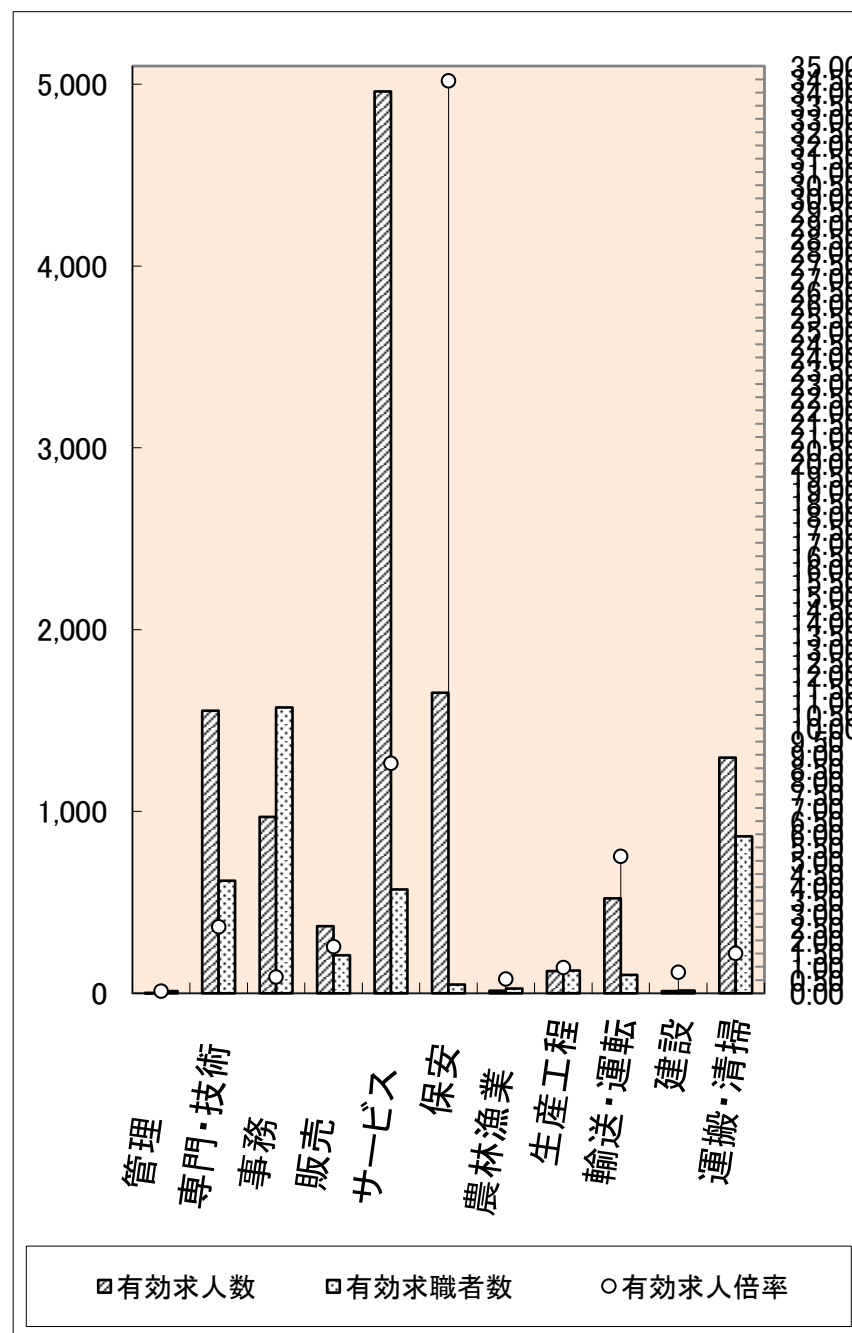

職種 (職業)	新規 求人 数	有効 求人 数	新規 求職 者数	有効求職者数						有効 求人 倍率
				年齢計	24歳 以下	25～ 34歳	35～ 44歳	45～ 54歳	55歳 以上	
職業計	4,077	11,473	945	5,364	160	679	687	953	2,885	2.14
管理的	0	1	2	12	0	0	0	1	11	0.08
専門的・技術的	513	1,554	106	619	8	98	93	111	309	2.51
事務的	315	970	244	1,572	40	228	225	300	779	0.62
販売	198	369	33	209	4	25	25	40	115	1.77
サービス	1,637	4,960	129	571	21	66	52	91	341	8.69
保安	734	1,653	13	48	1	0	0	2	45	34.44
農林漁業	4	14	8	26	1	4	2	4	15	0.54
生産工程	46	122	22	125	6	12	16	17	74	0.98
輸送・運転	203	522	27	101	1	1	1	10	88	5.17
建設	4	12	0	15	0	1	0	1	13	0.80
運搬・清掃	423	1,296	134	863	36	81	108	170	468	1.50
その他	0	0	227	1,203	42	163	165	206	627	0.00

※本頁以降に取り扱う「求人数」、「求職者数」は常用のみで、臨時、季節、日雇は含みません。