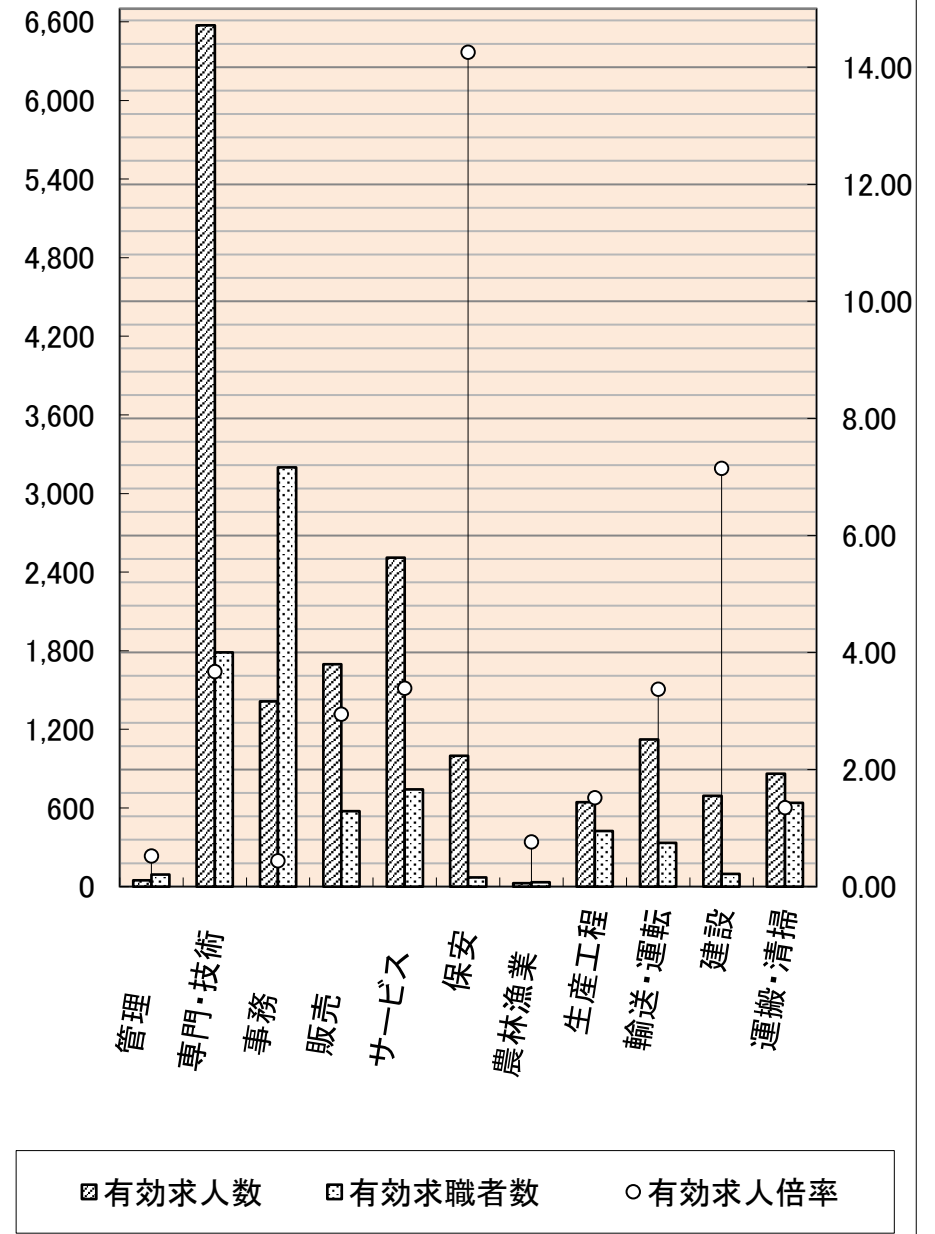

職種 (職業)	新規 求人 数	有効 求人 数	新規 求職 者数	有効求職者数						有効 求人 倍率
				年齢計	24歳 以下	25～ 34歳	35～ 44歳	45～ 54歳	55歳 以上	
職業計	6,175	16,588	1,893	10,064	812	2,314	1,671	2,205	3,062	1.65
管理的	18	48	26	92	0	1	6	22	63	0.52
専門的・技術的	2,228	6,572	329	1,788	113	510	334	330	501	3.68
事務的	543	1,413	560	3,200	237	704	556	762	941	0.44
販売	794	1,696	122	576	48	134	97	127	170	2.94
サービス	849	2,511	149	741	64	142	114	174	247	3.39
保安	342	998	13	70	3	4	11	15	37	14.26
農林漁業	11	26	9	34	6	8	2	6	12	0.76
生産工程	207	645	81	424	44	73	72	107	128	1.52
輸送・運転	560	1,124	78	333	7	27	43	80	176	3.38
建設	301	693	26	97	5	19	15	20	38	7.14
運搬・清掃	322	862	87	639	61	102	106	175	195	1.35
その他	0	0	413	2,070	224	590	315	387	554	0.00

※本頁以降に取り扱う「求人数」、「求職者数」は常用のみで、臨時、季節、日雇は含みません。