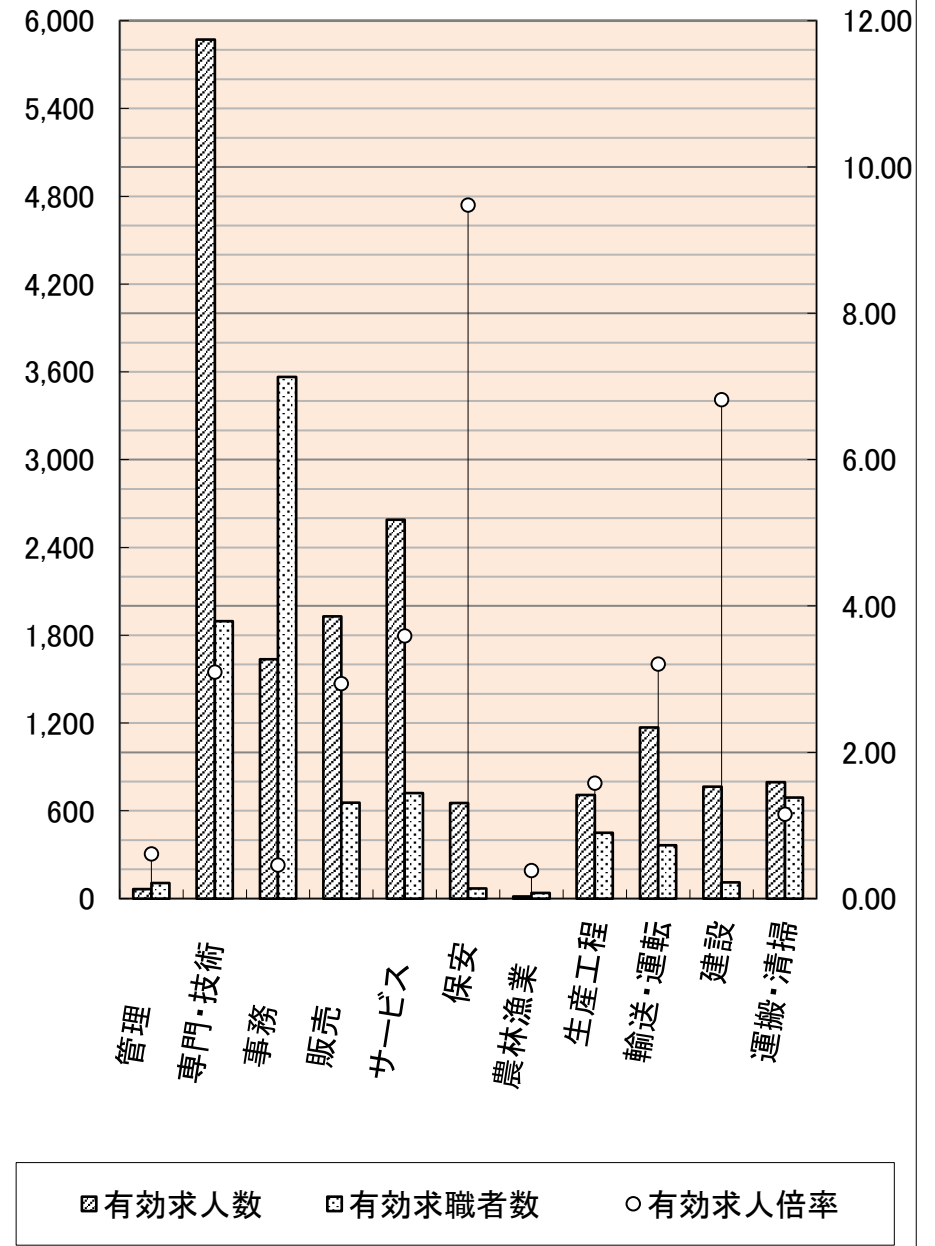

職種 (職業)	新規 求人 数	有効 求人 数	新規 求職 者数	有効求職者数						有効 求人 倍率
				年齢計	24歳 以下	25～ 34歳	35～ 44歳	45～ 54歳	55歳 以上	
職業計	5,313	16,195	1,788	10,496	851	2,549	1,780	2,359	2,957	1.54
管理的	19	65	20	106	1	2	7	14	82	0.61
専門的・技術的	1,944	5,871	335	1,896	138	579	350	355	474	3.10
事務的	587	1,636	574	3,565	251	857	610	865	982	0.46
販売	535	1,928	107	656	53	174	101	146	182	2.94
サービス	840	2,589	120	721	64	131	111	195	220	3.59
保安	296	654	19	69	3	5	6	12	43	9.48
農林漁業	3	15	5	39	5	11	5	9	9	0.38
生産工程	238	708	73	449	42	87	78	126	116	1.58
輸送・運転	326	1,170	78	365	13	24	48	105	175	3.21
建設	265	764	27	112	5	21	21	28	37	6.82
運搬・清掃	260	795	98	690	75	112	119	176	208	1.15
その他	0	0	332	1,828	201	546	324	328	429	0.00

※本頁以降に取り扱う「求人数」、「求職者数」は常用のみで、臨時、季節、日雇は含みません。