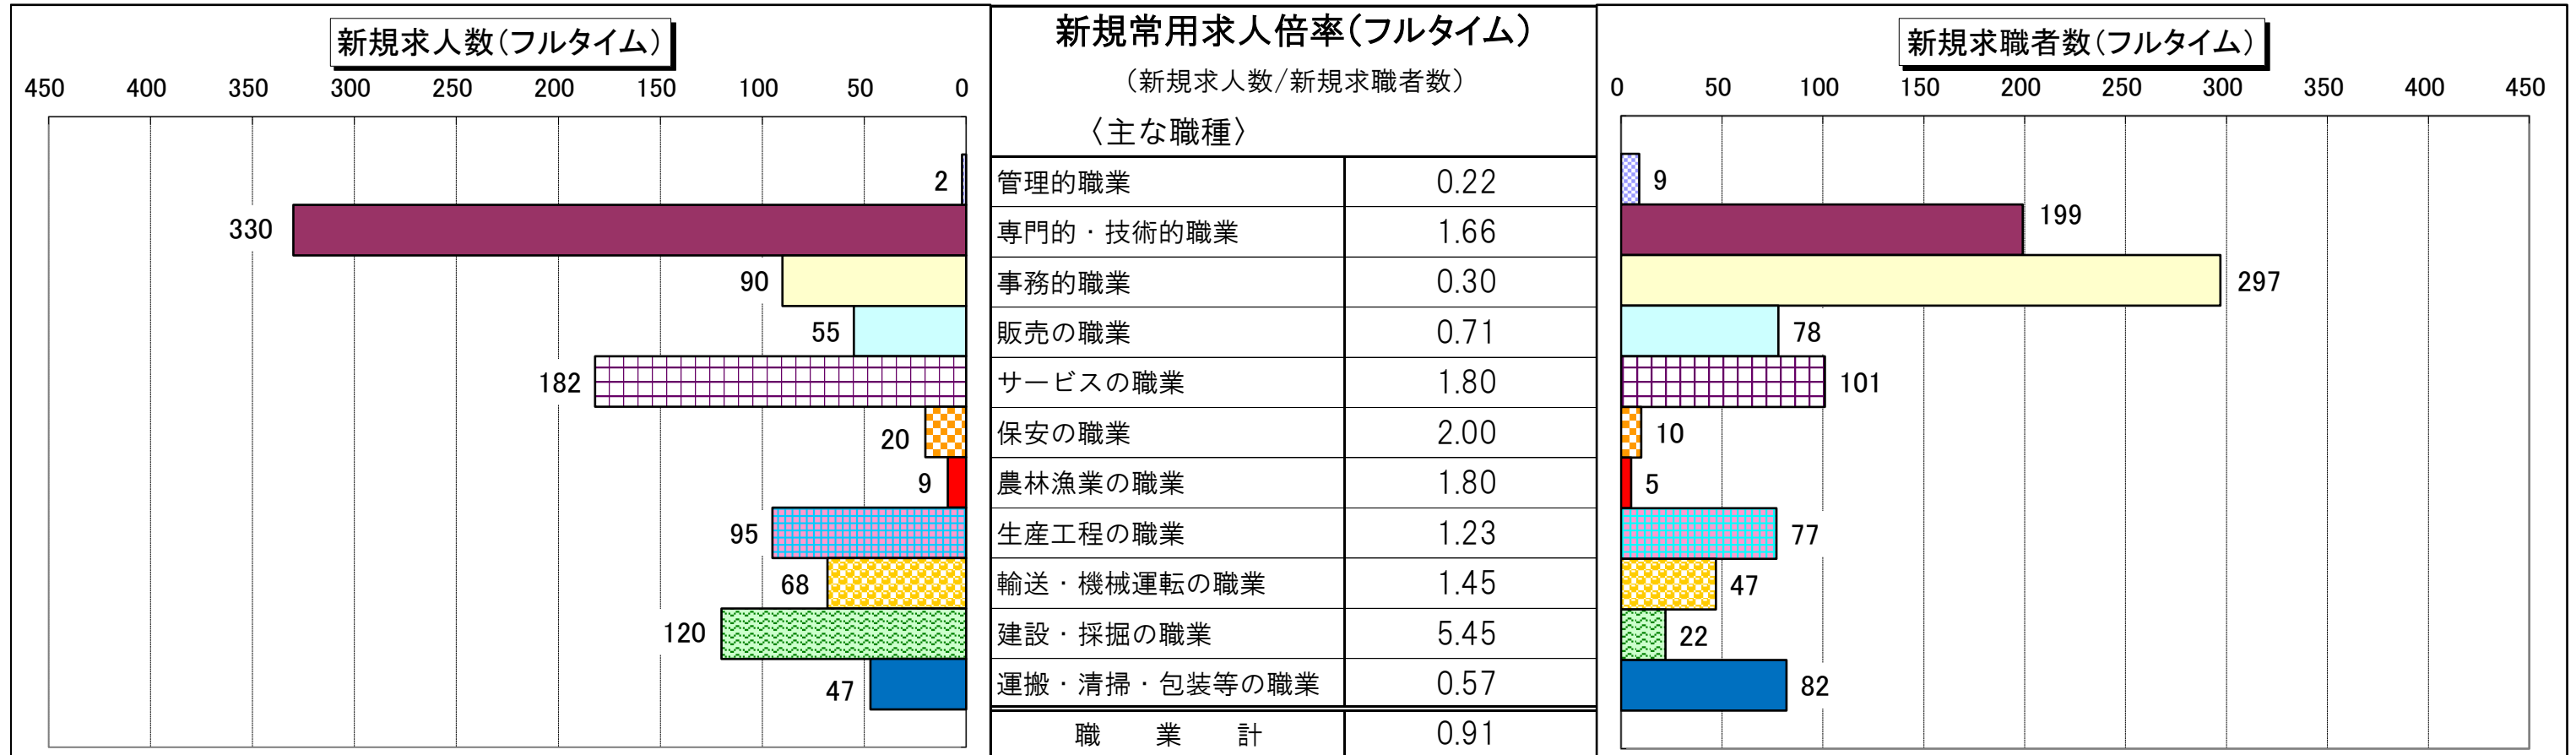

職種別 新規常用求人倍率(求人数・求職者数の比較)

職種別 有効常用求人倍率(求人数・求職者数の比較)