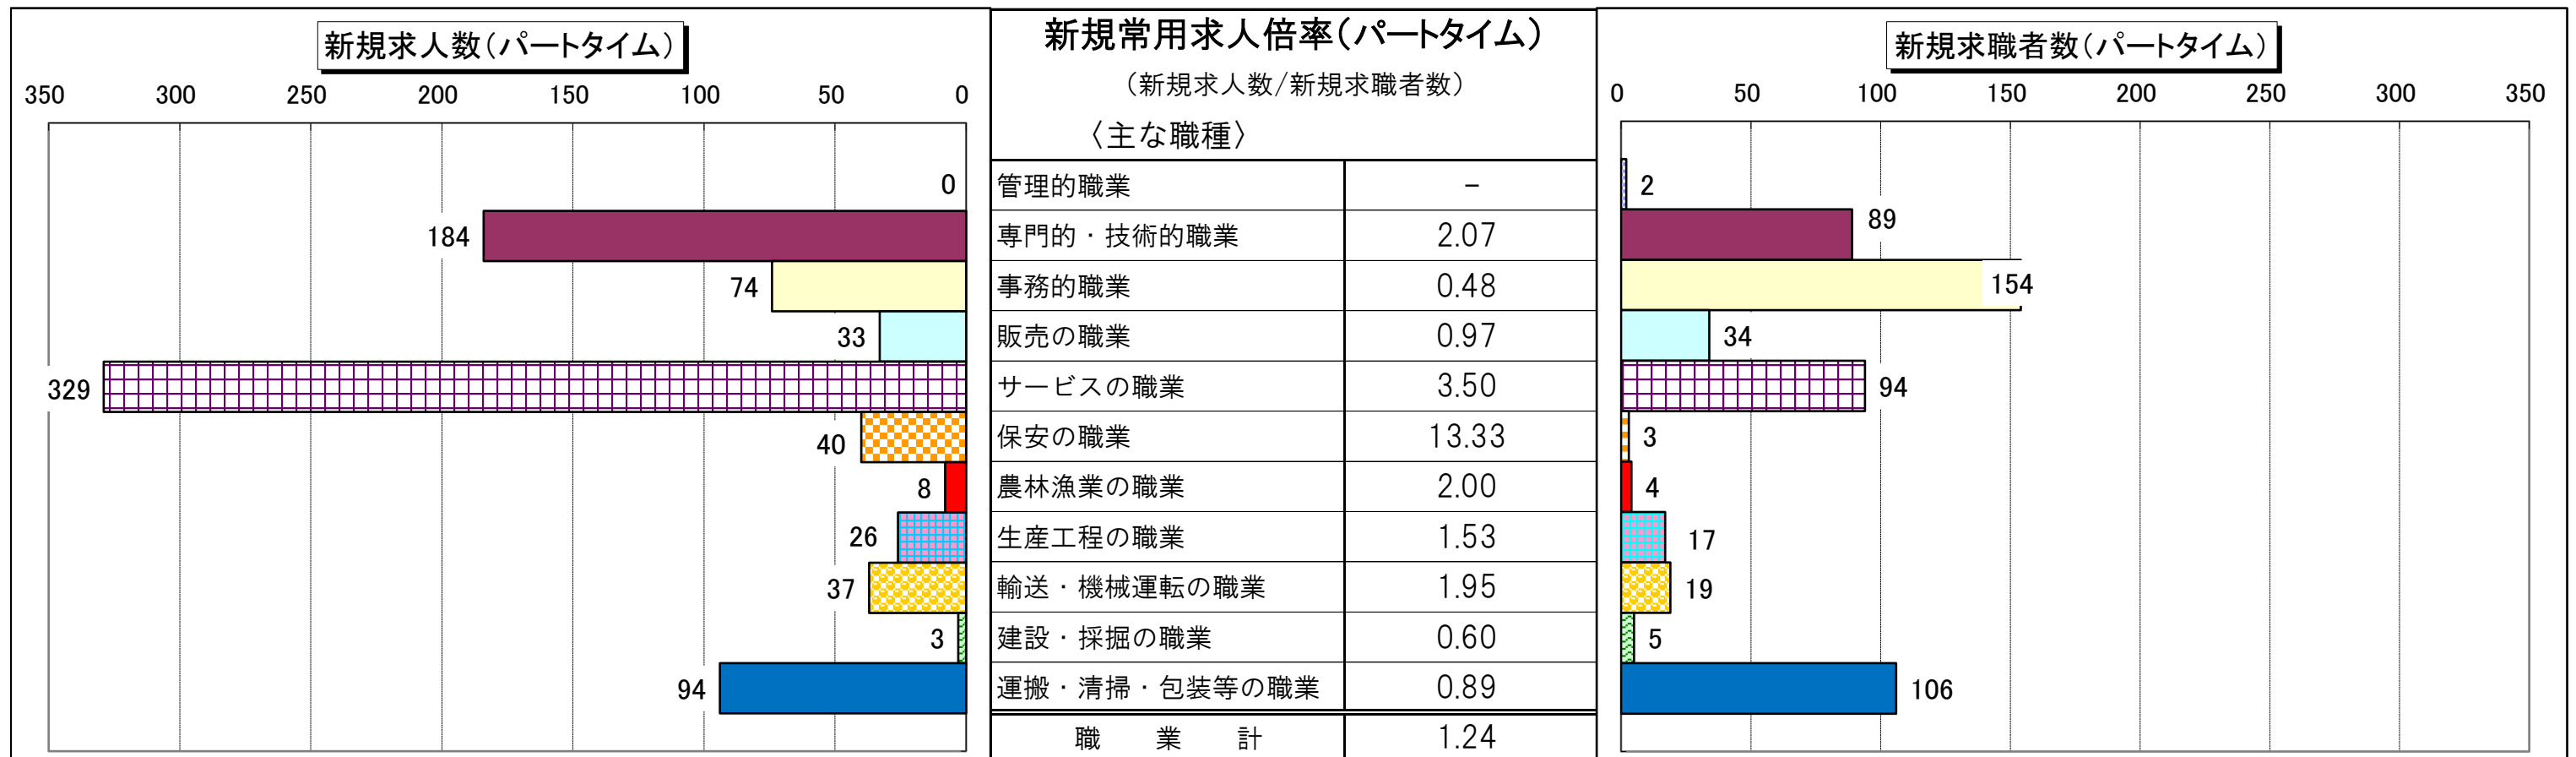

職種別 新規常用求人倍率(求人数・求職者数の比較)

職種別 有効常用求人倍率(求人数・求職者数の比較)