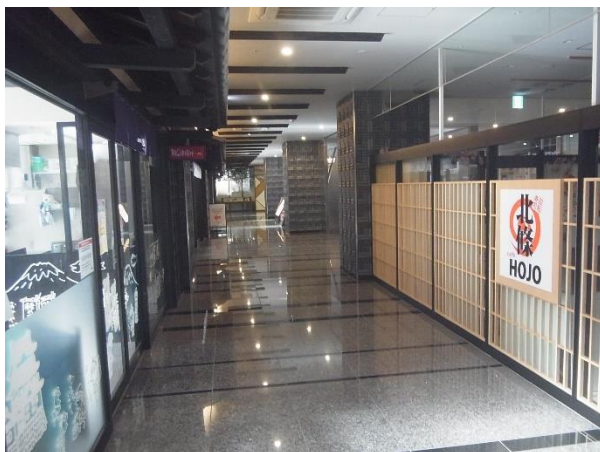

① ハローワーク小田原は小田原駅東口側にあります。

② エスカレーター又はエレベーターを使用し、1階にお進みください。

③ 1階に降りて右手に進んでいただきますと、小田原駅東口交番があります。

- ④ -1 交番をこえて少し進むとエスカレーターがありますので、3階の金治郎広場から、タワー棟入口へお進みください。

- ④ -2 エレベーターはエスカレーターの少し先にあるお店を目印に右折した場所にありますので、3階の金治郎広場からタワー棟入口へお進みください。

- ④ -3 ラスカ小田原の立体駐車場を利用された方は2階の連絡口から、ミナカ小田原金治郎広場にお進みください。

- ⑤ ミナカ小田原タワー棟入口です。

- ⑥ 中に入って左手にお進みください。

⑦ 突き当たり右手にエレベーターが3基あります。

こちらを使用して**9階**にお進みください。9階はハローワークと労働基準監督署のフロアとなっております。エレベーターを降りて右手がハローワーク、左手が労働基準監督署になります。

<補足>

- ・ 駅に直結する連絡口もあります。そちらを利用すれば1階に降りることなく、そのまま金治郎広場に行けますが、時間帯によっては通行できませんのでご注意ください。
- ・ ラスカの2階とミナカ小田原の3階は同じ高さの位置になります。分かりづらい表記ですので、ご注意ください。
- ・ ハローワークを利用された方の駐車券割引サービス等は実施しておりませんのでご了承ください。