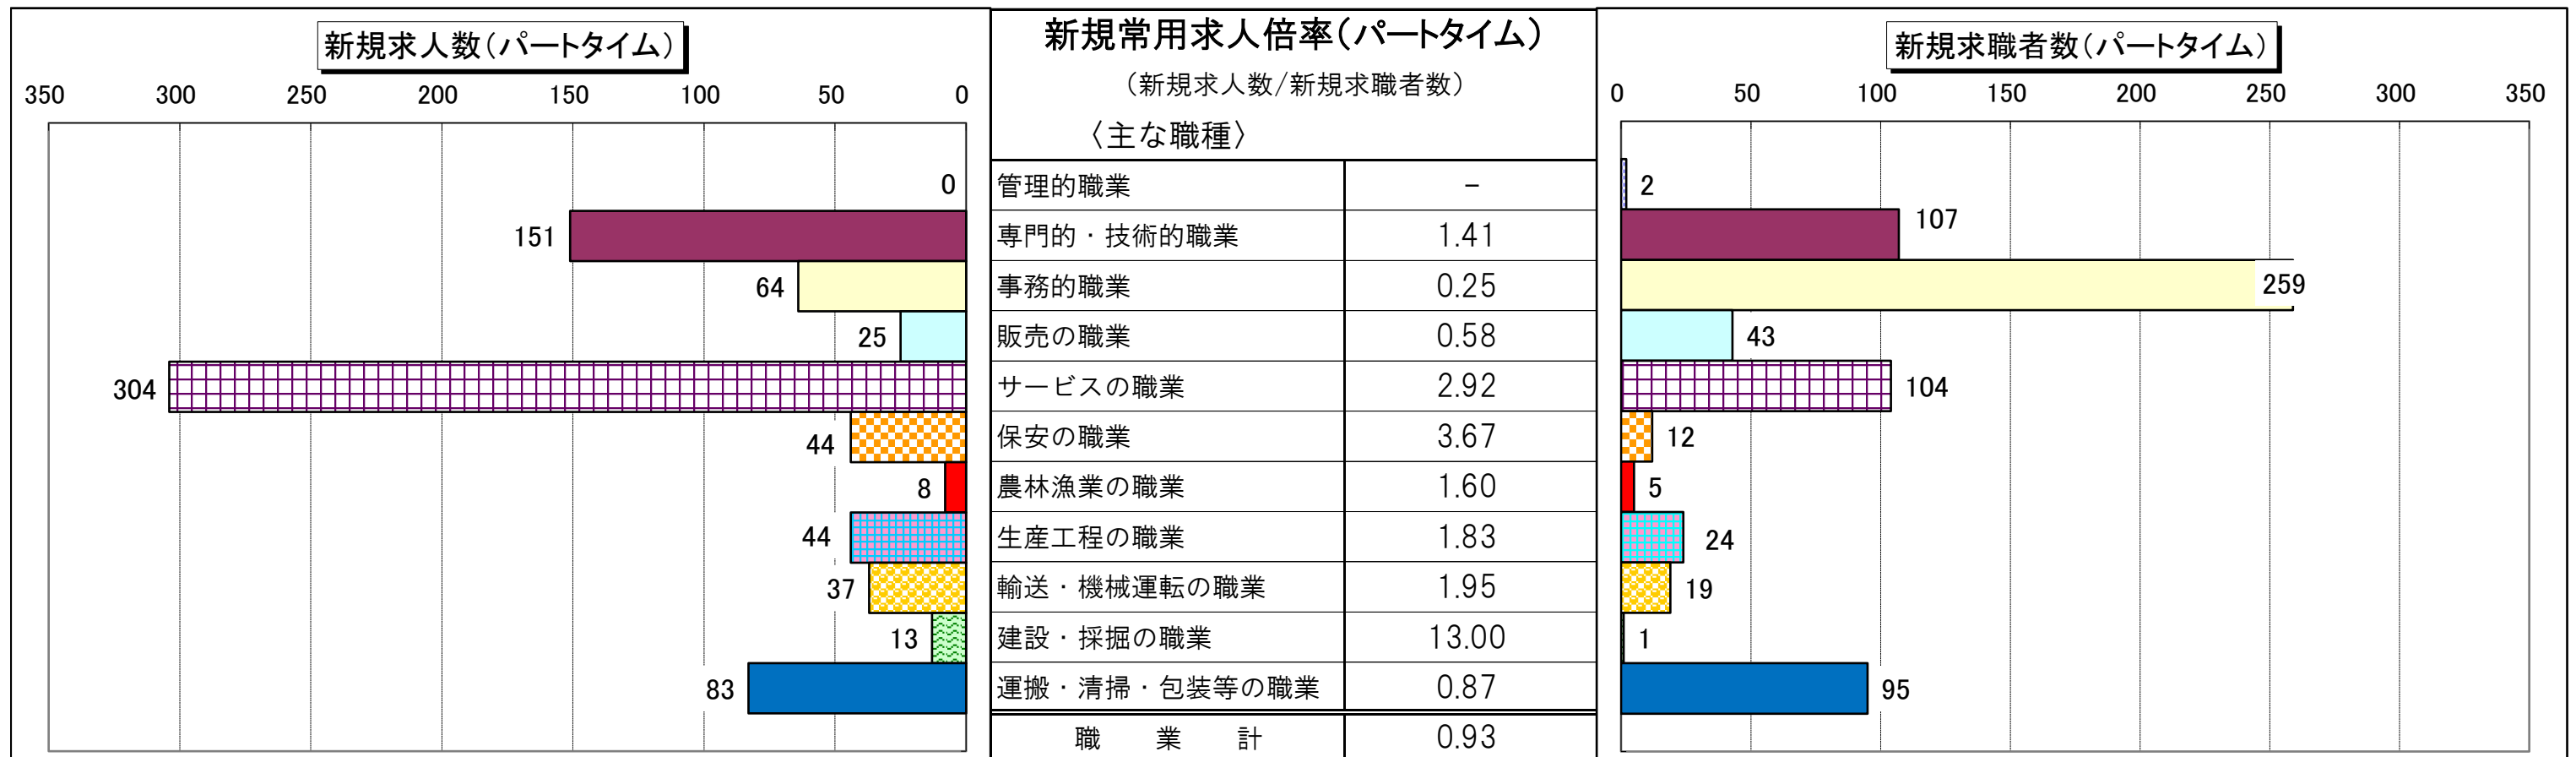

職種別 新規常用求人倍率(求人数・求職者数の比較)

職種別 有効常用求人倍率(求人数・求職者数の比較)