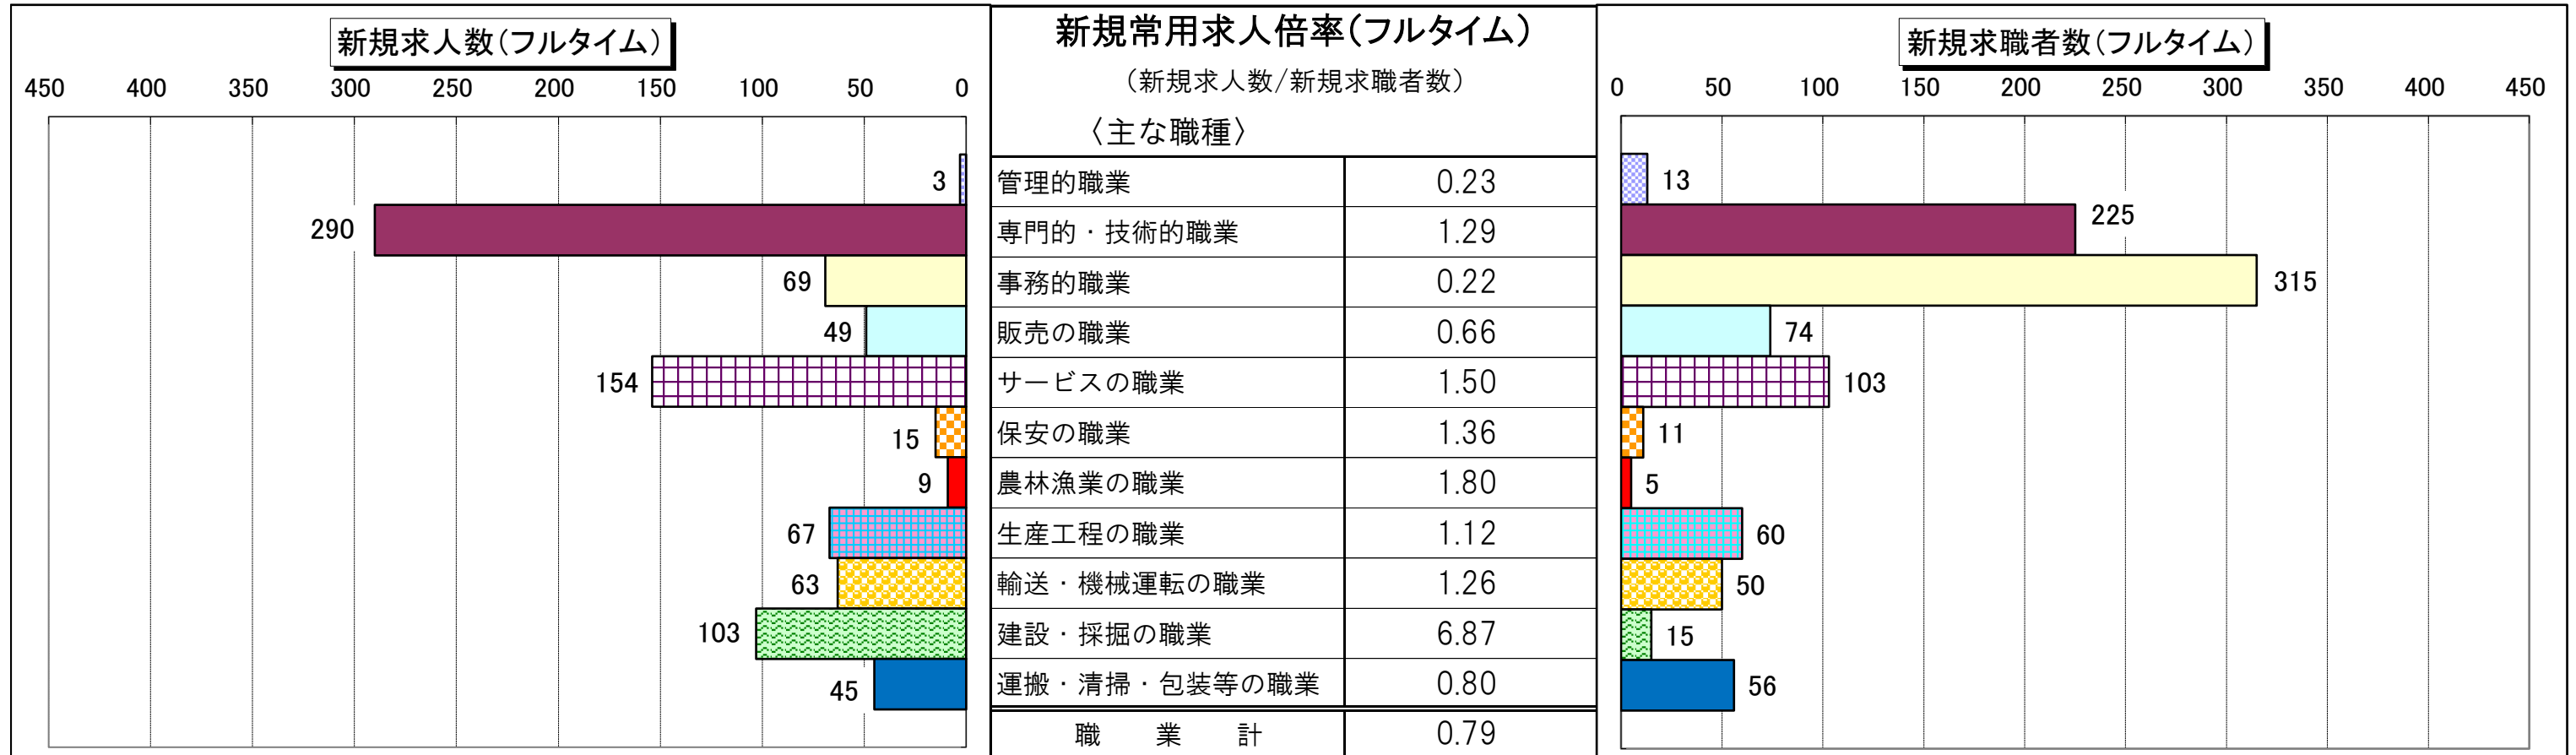

職種別 新規常用求人倍率(求人数・求職者数の比較)

職種別 有効常用求人倍率(求人数・求職者数の比較)