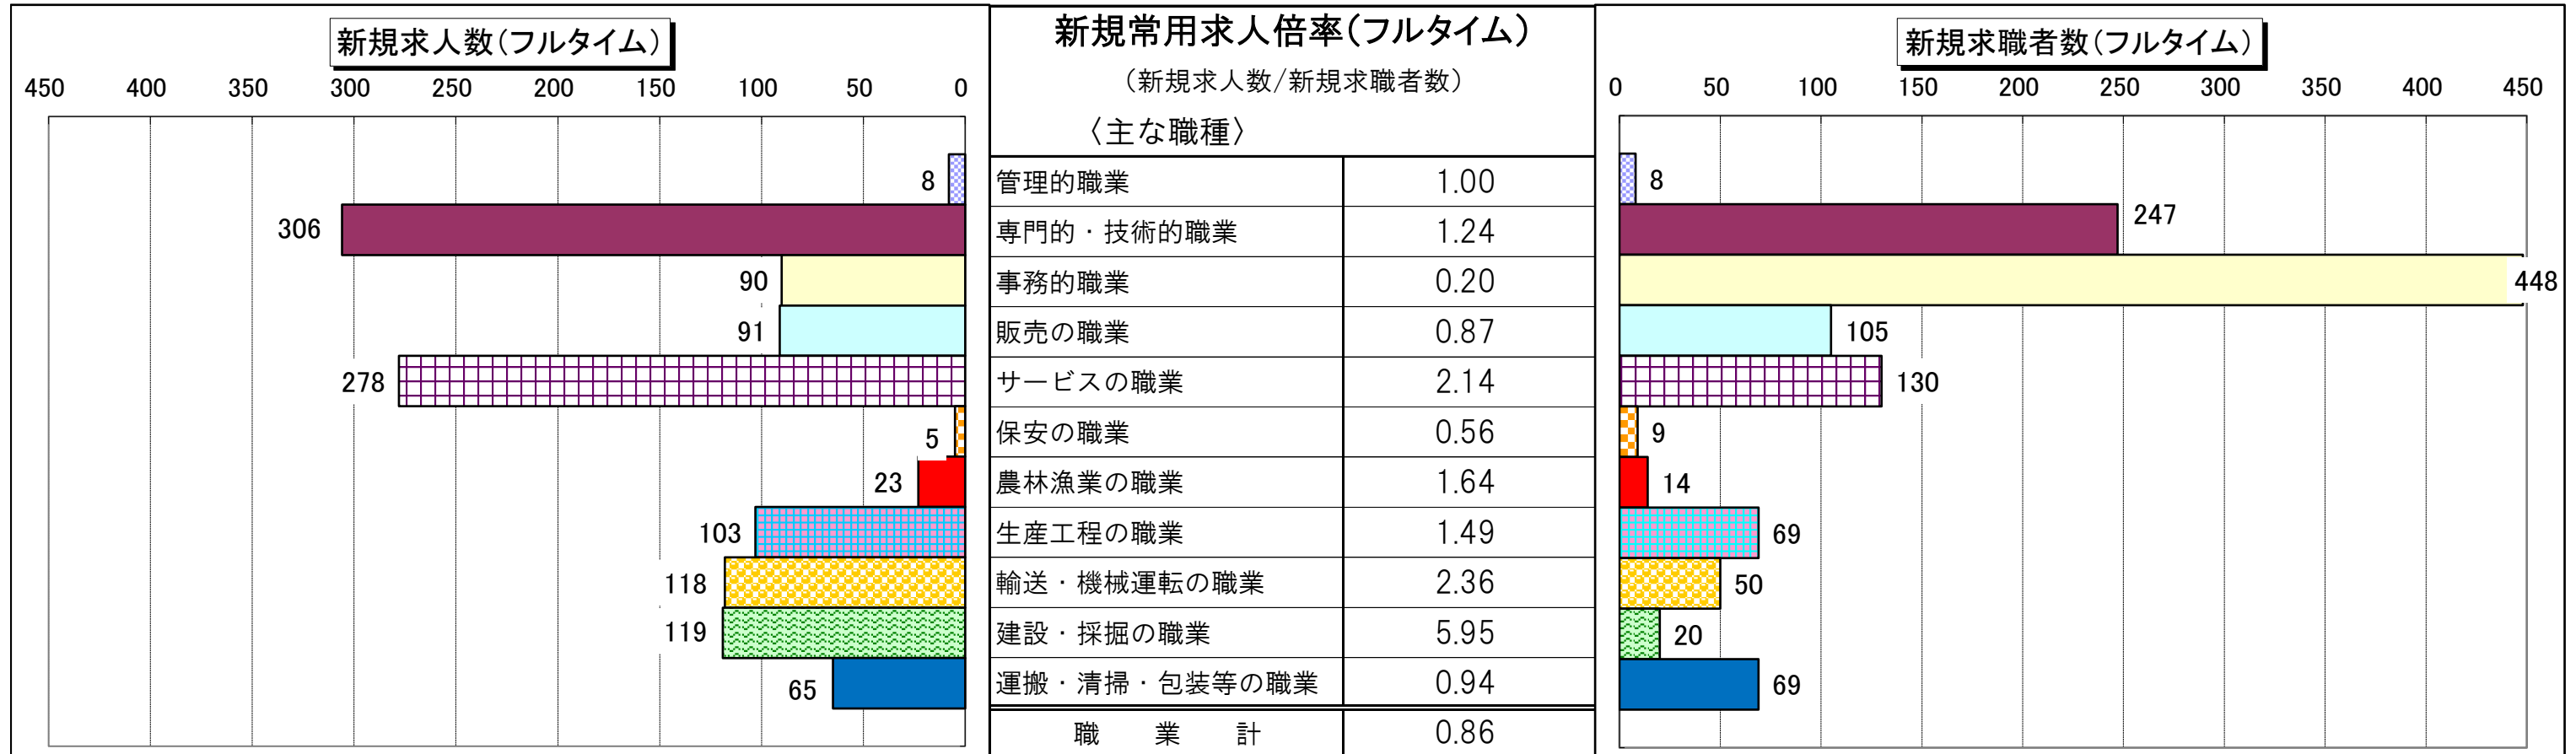

職種別 新規常用求人倍率(求人数・求職者数の比較)

職種別 有効常用求人倍率(求人数・求職者数の比較)