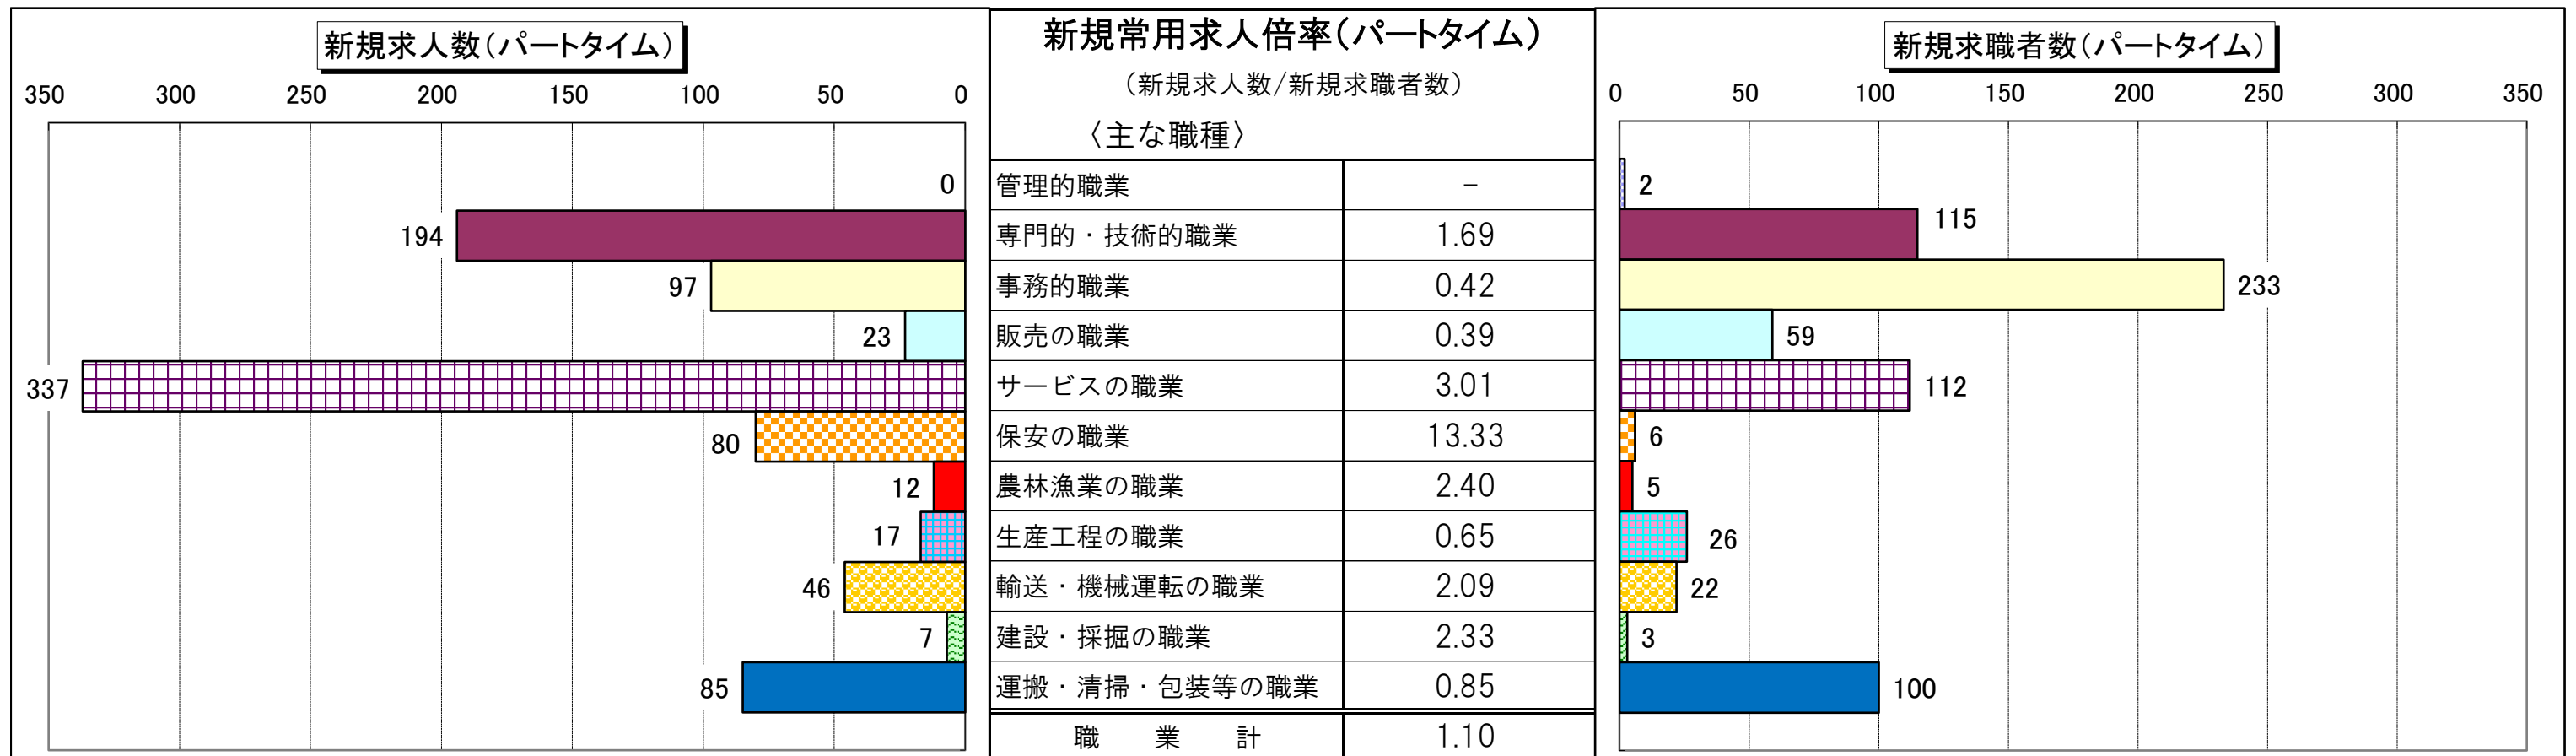

職種別 新規常用求人倍率(求人数・求職者数の比較)

職種別 有効常用求人倍率(求人数・求職者数の比較)