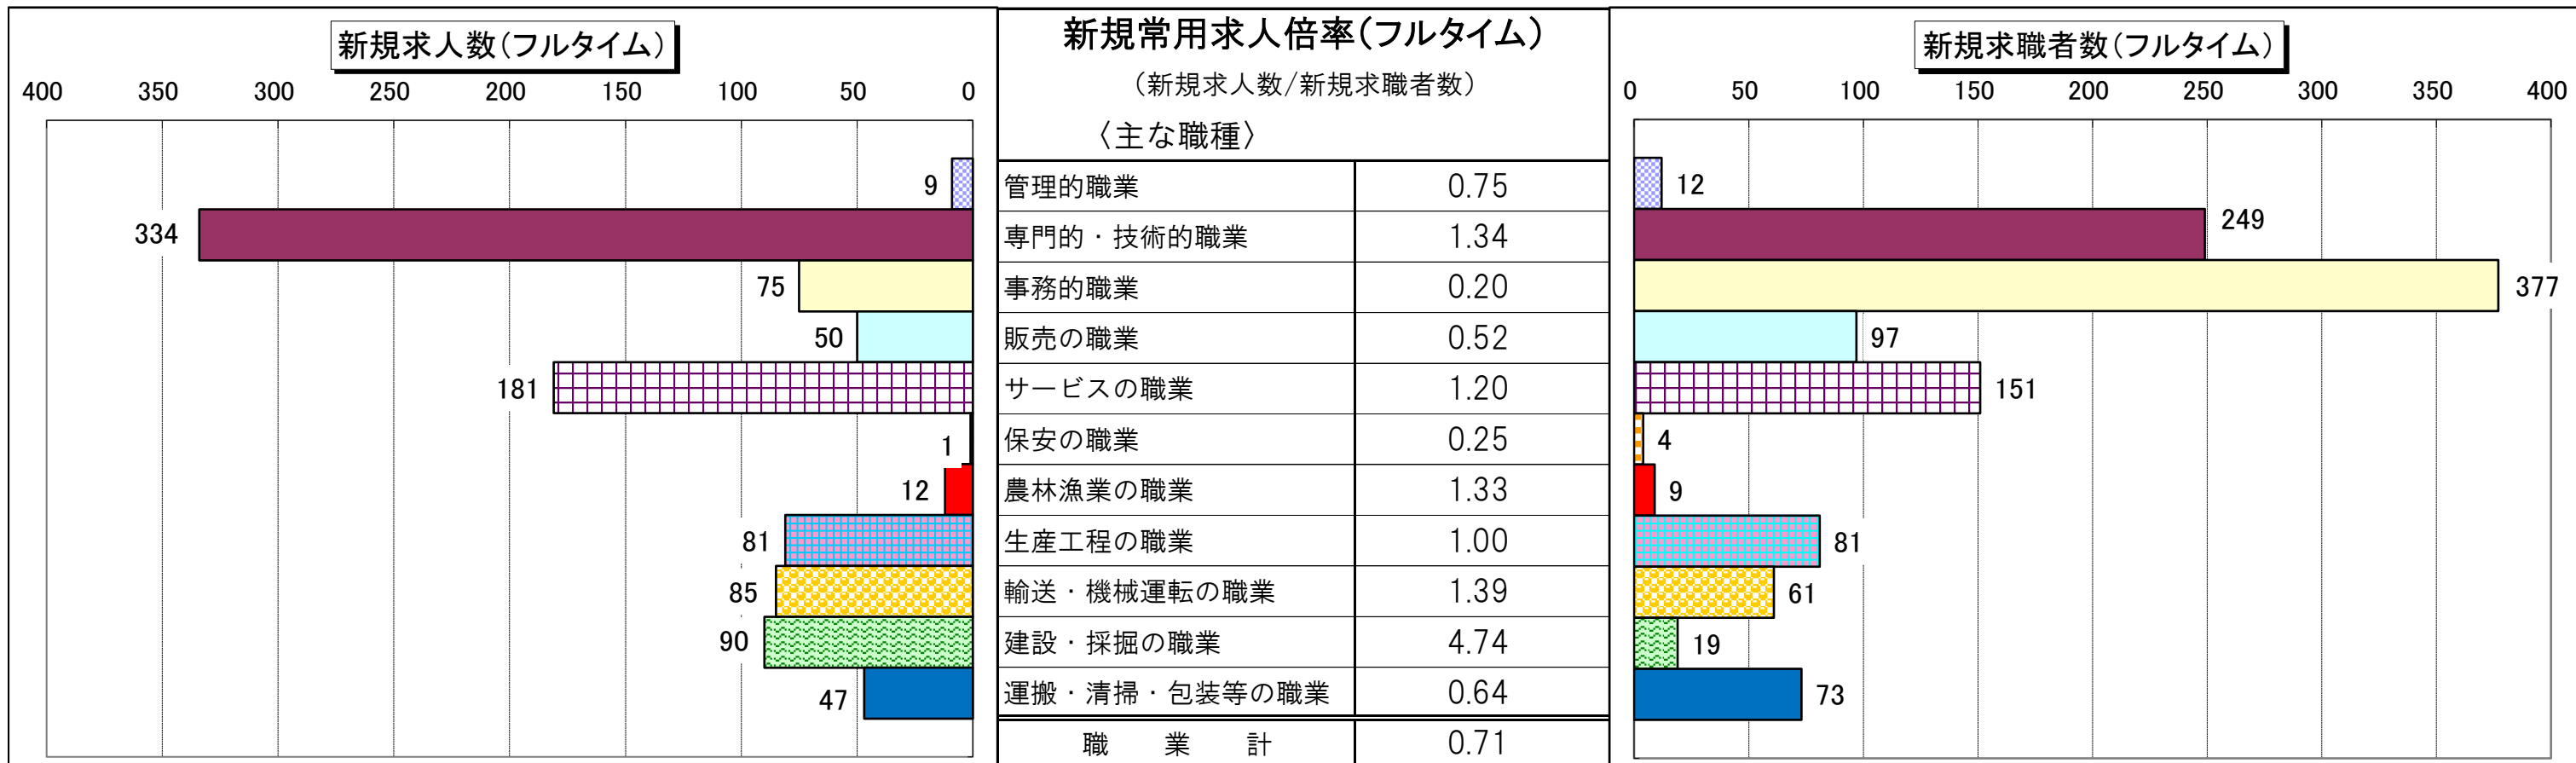

職種別 新規常用求人倍率(求人数・求職者数の比較)

職種別 有効常用求人倍率(求人数・求職者数の比較)