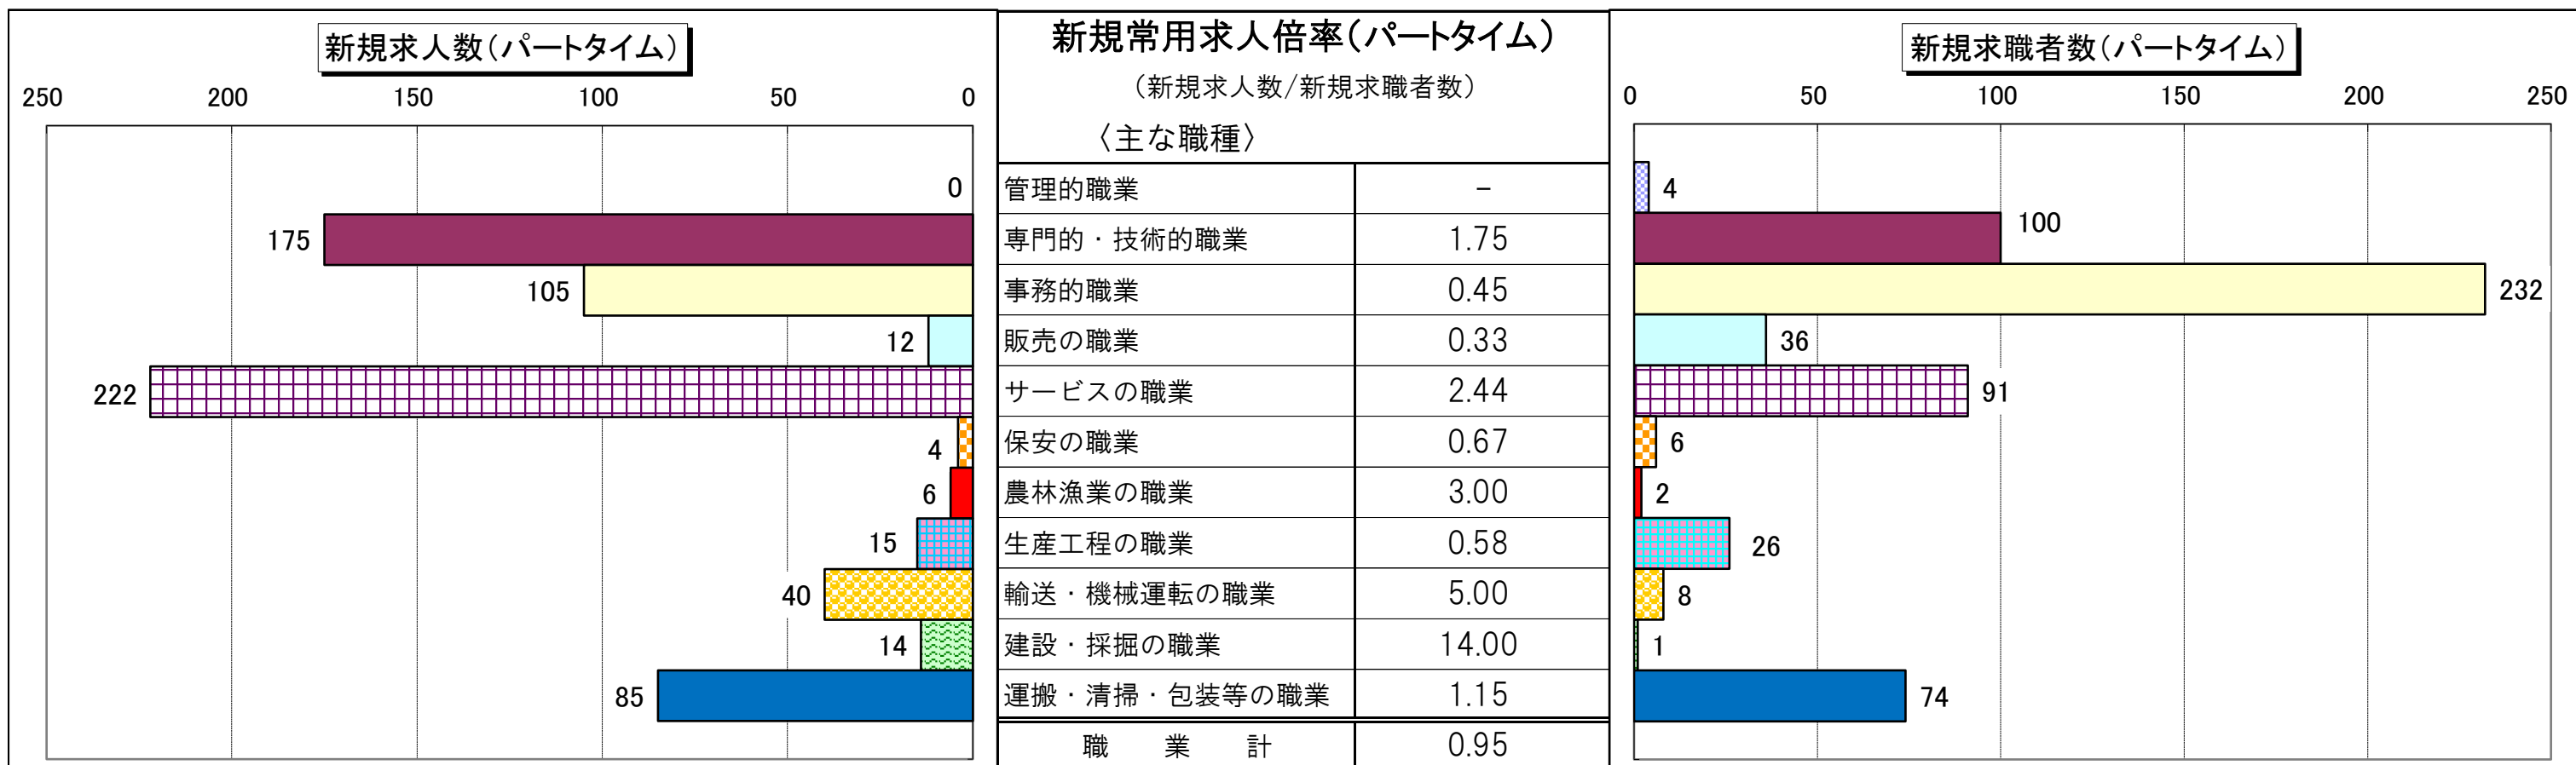

職種別 新規常用求人倍率(求人数・求職者数の比較)

職種別 有効常用求人倍率(求人数・求職者数の比較)