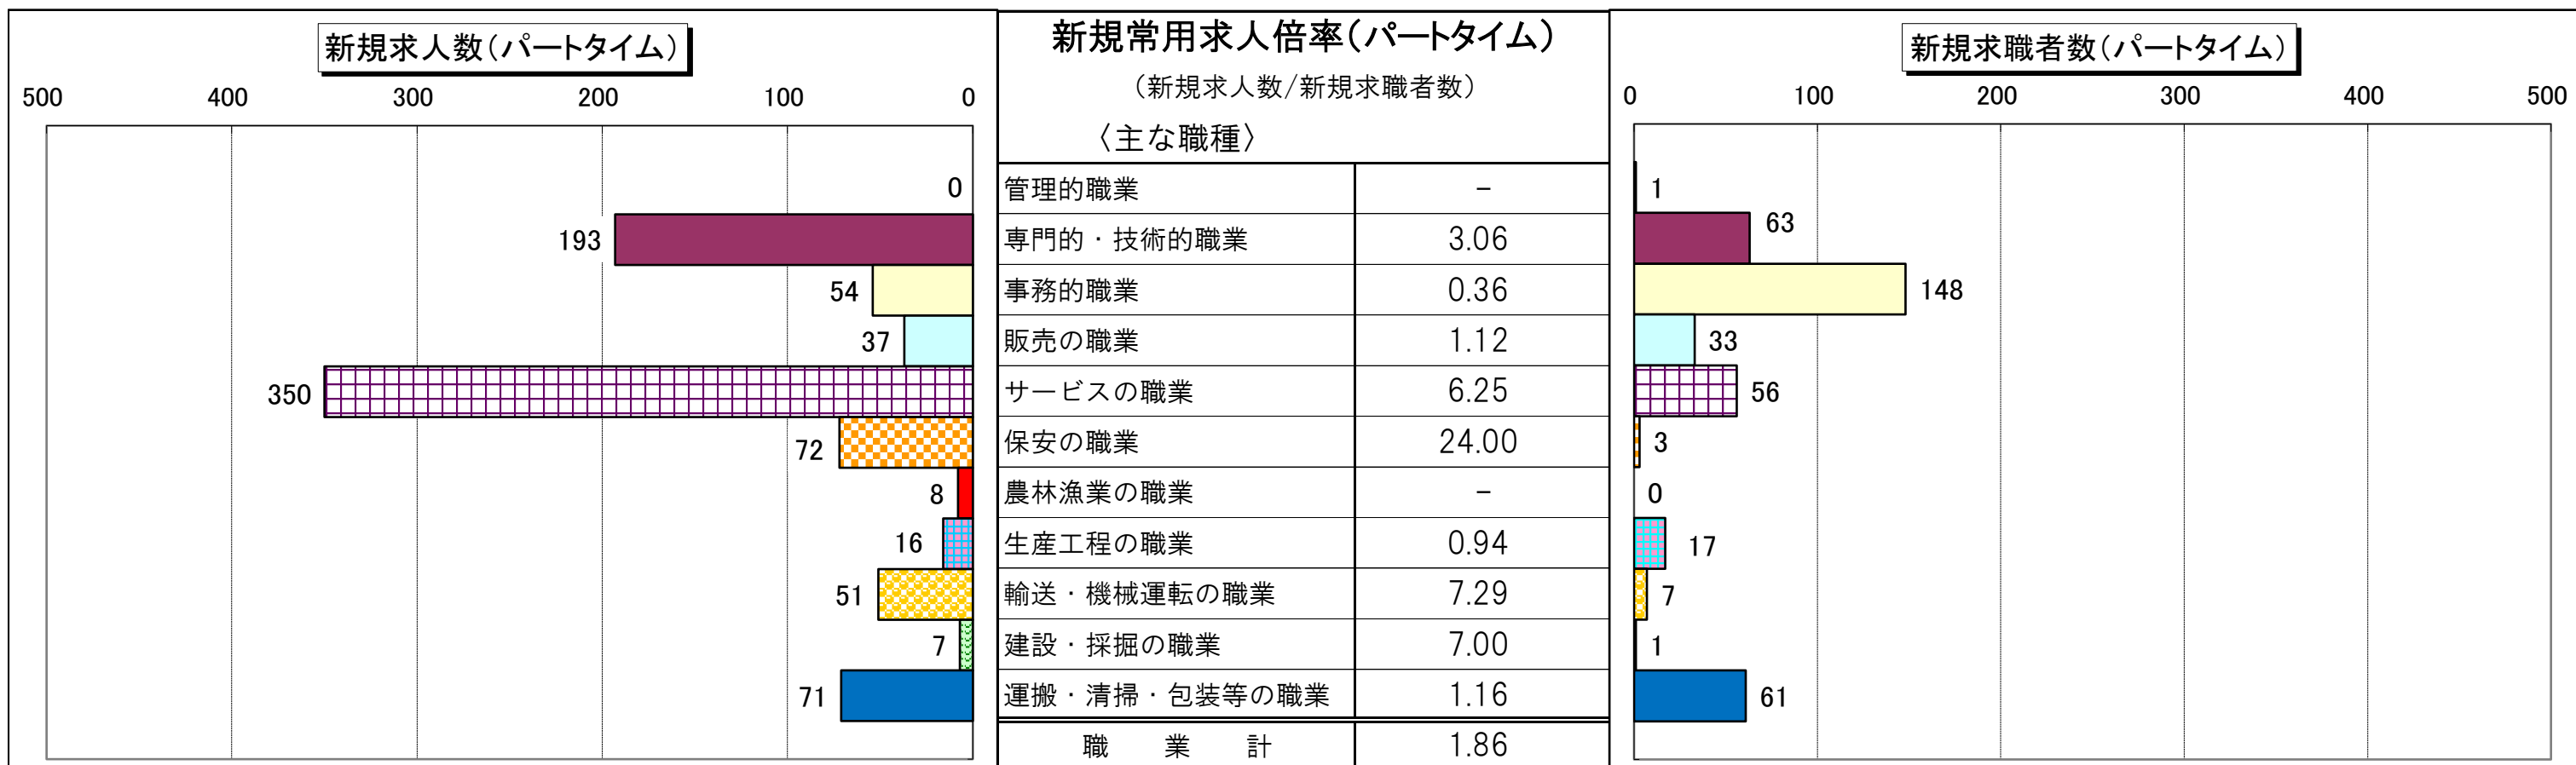

職種別 新規常用求人倍率(求人数・求職者数の比較)

職種別 有効常用求人倍率(求人数・求職者数の比較)