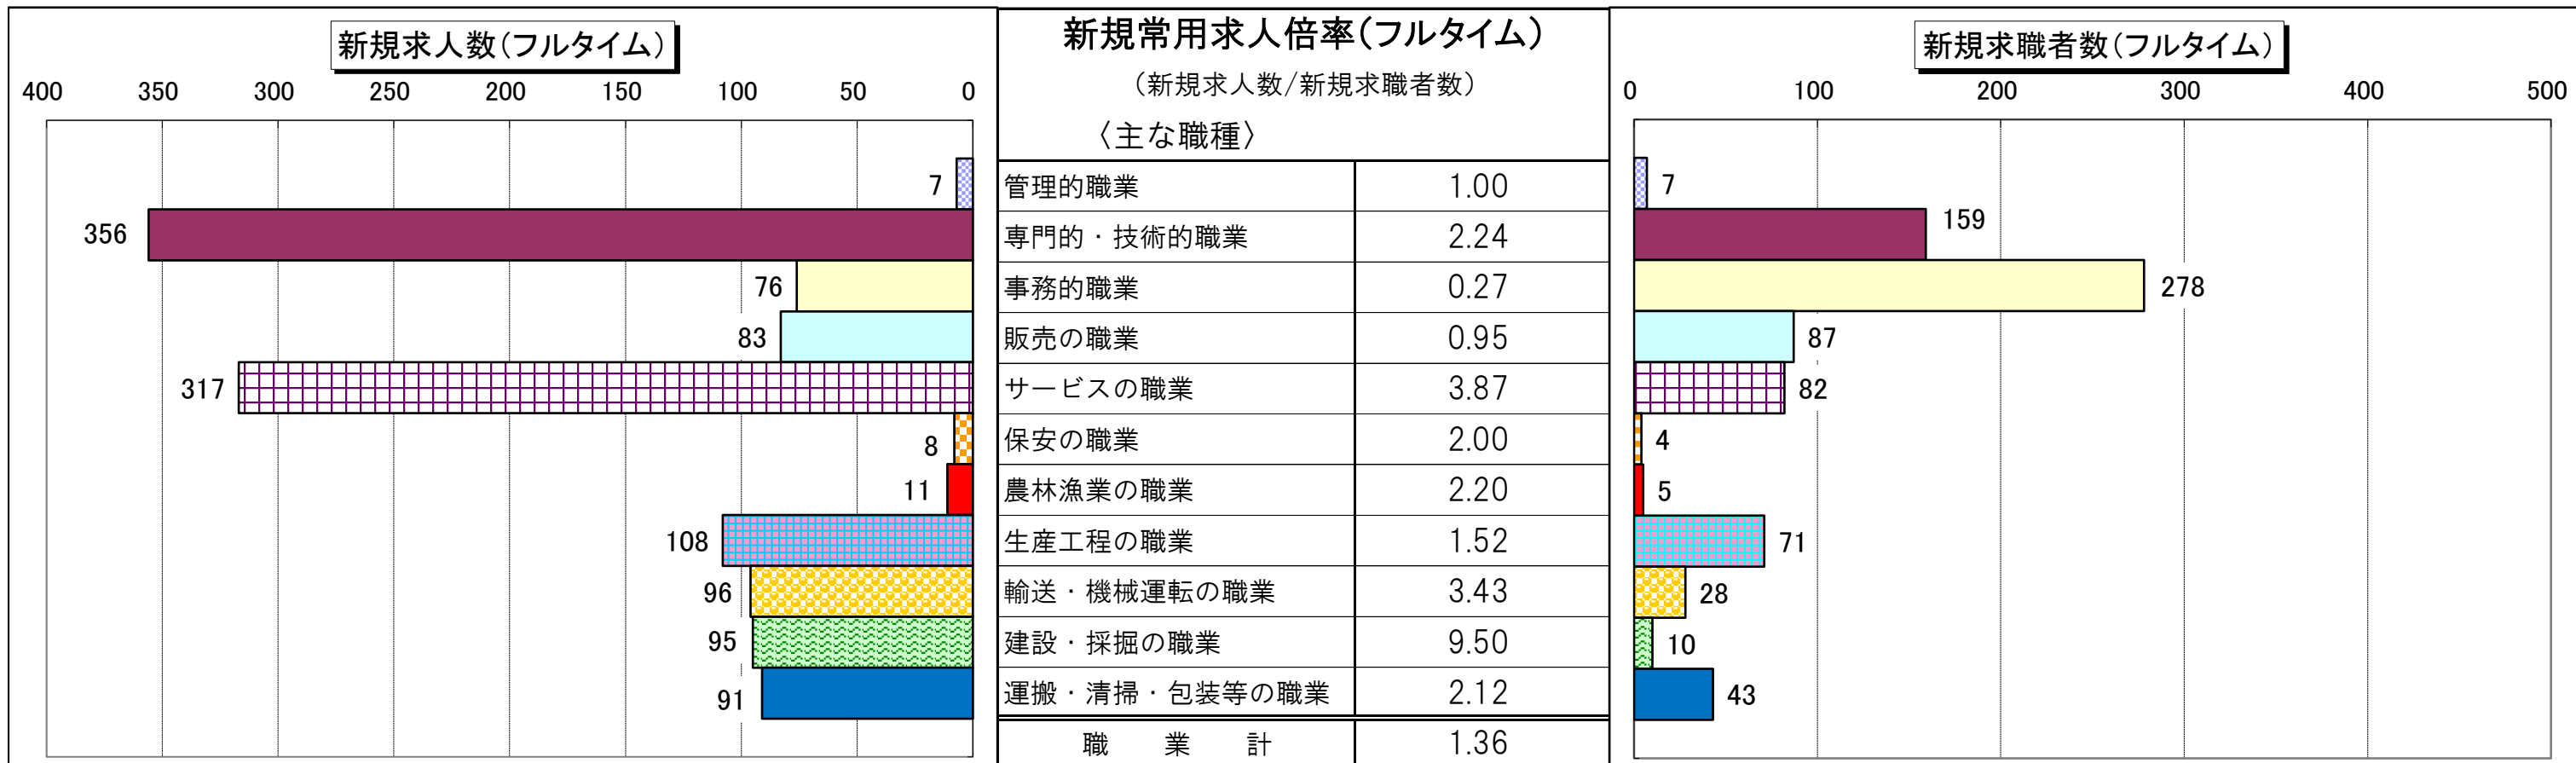

職種別 新規常用求人倍率(求人数・求職者数の比較)

職種別 有効常用求人倍率(求人数・求職者数の比較)