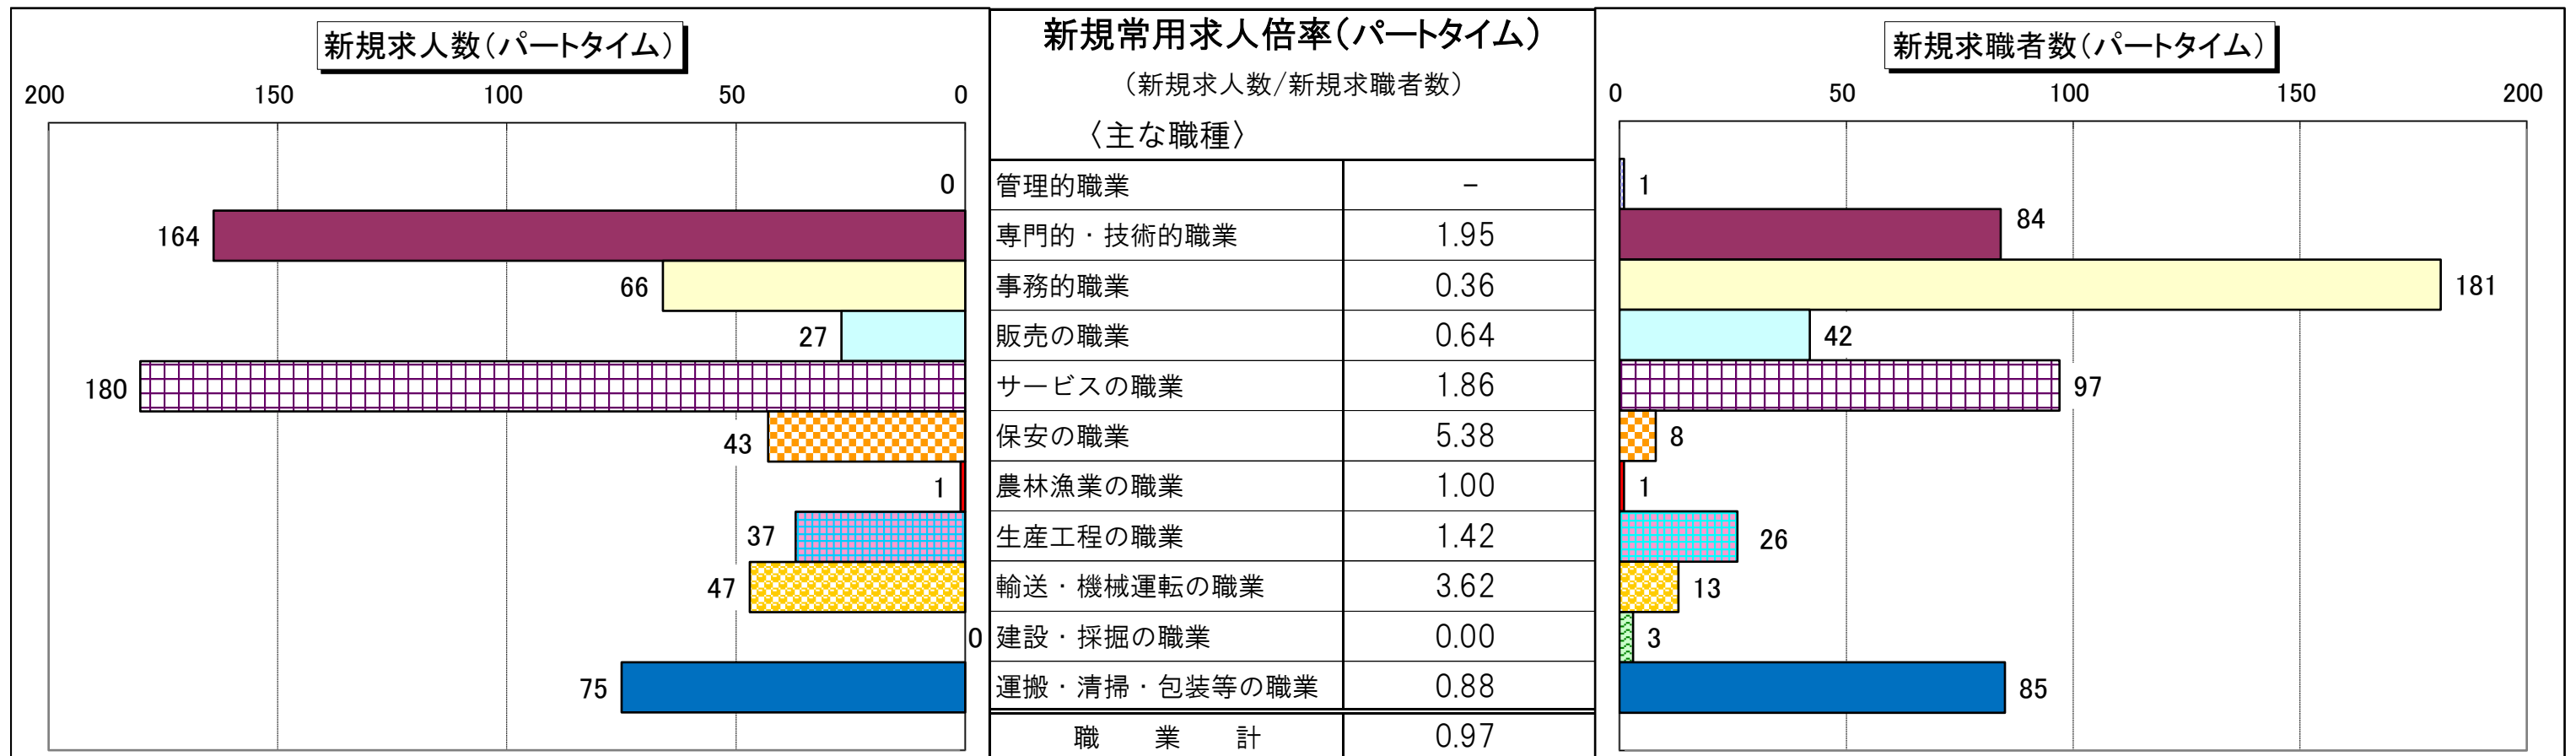

職種別 新規常用求人倍率(求人数・求職者数の比較)

職種別 有効常用求人倍率(求人数・求職者数の比較)