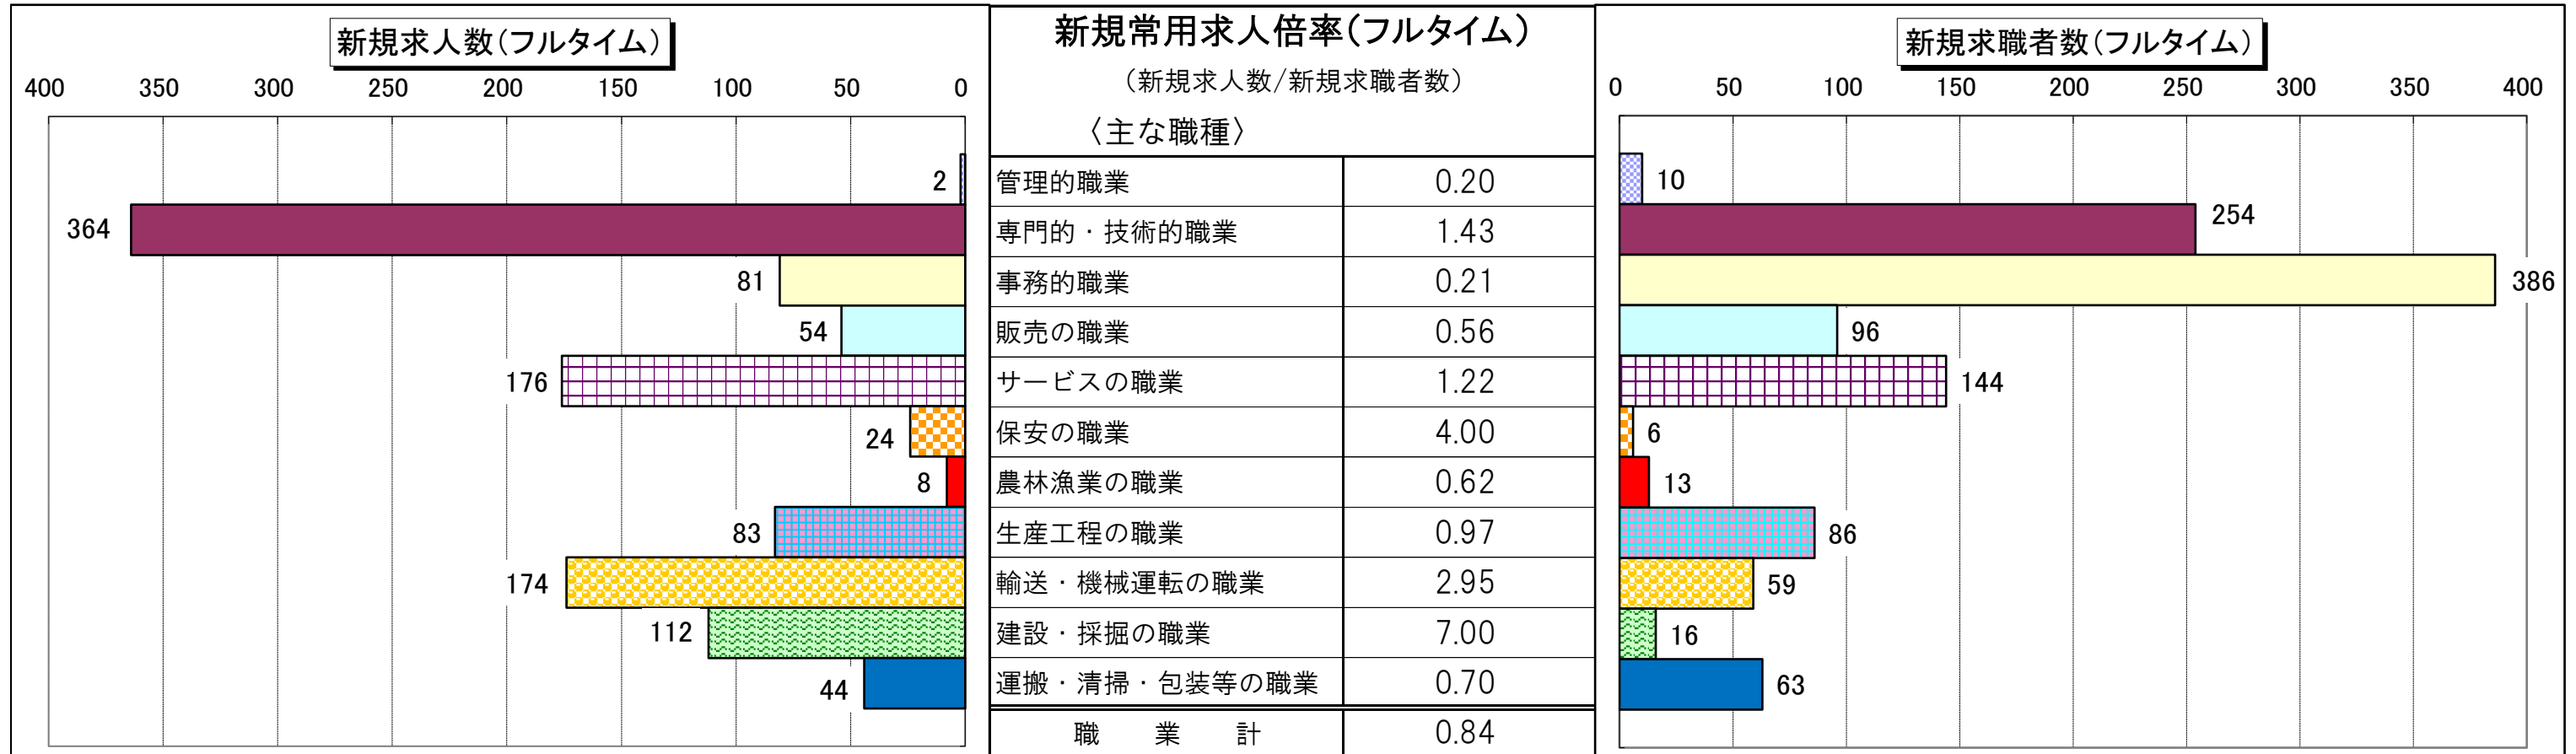

職種別 新規常用求人倍率(求人数・求職者数の比較)

職種別 有効常用求人倍率(求人数・求職者数の比較)