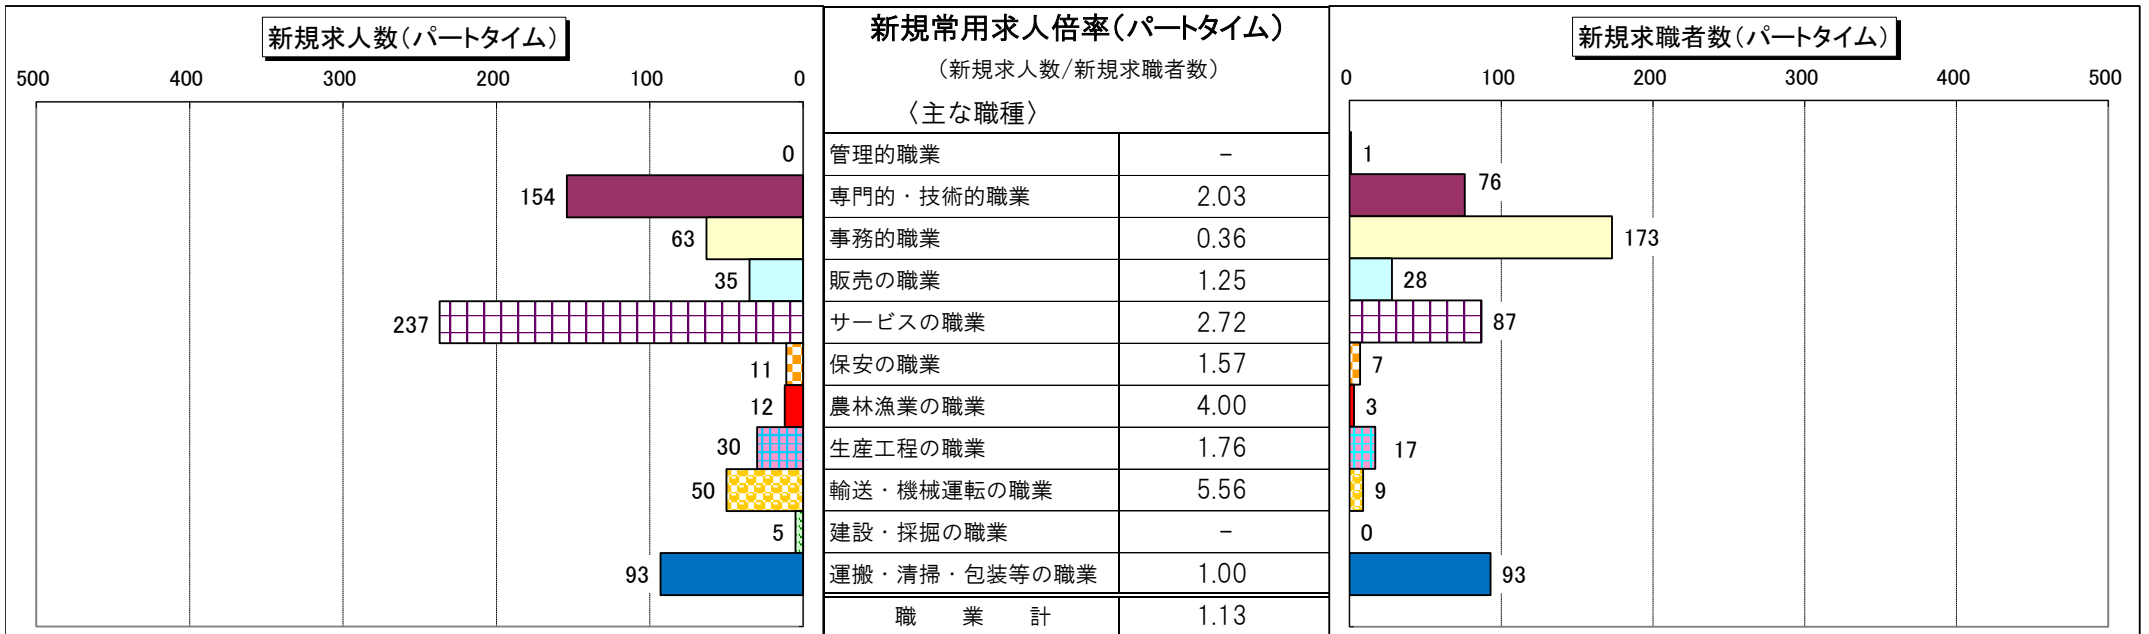

職種別 新規常用求人倍率(求人数・求職者数の比較)

職種別 有効常用求人倍率(求人数・求職者数の比較)