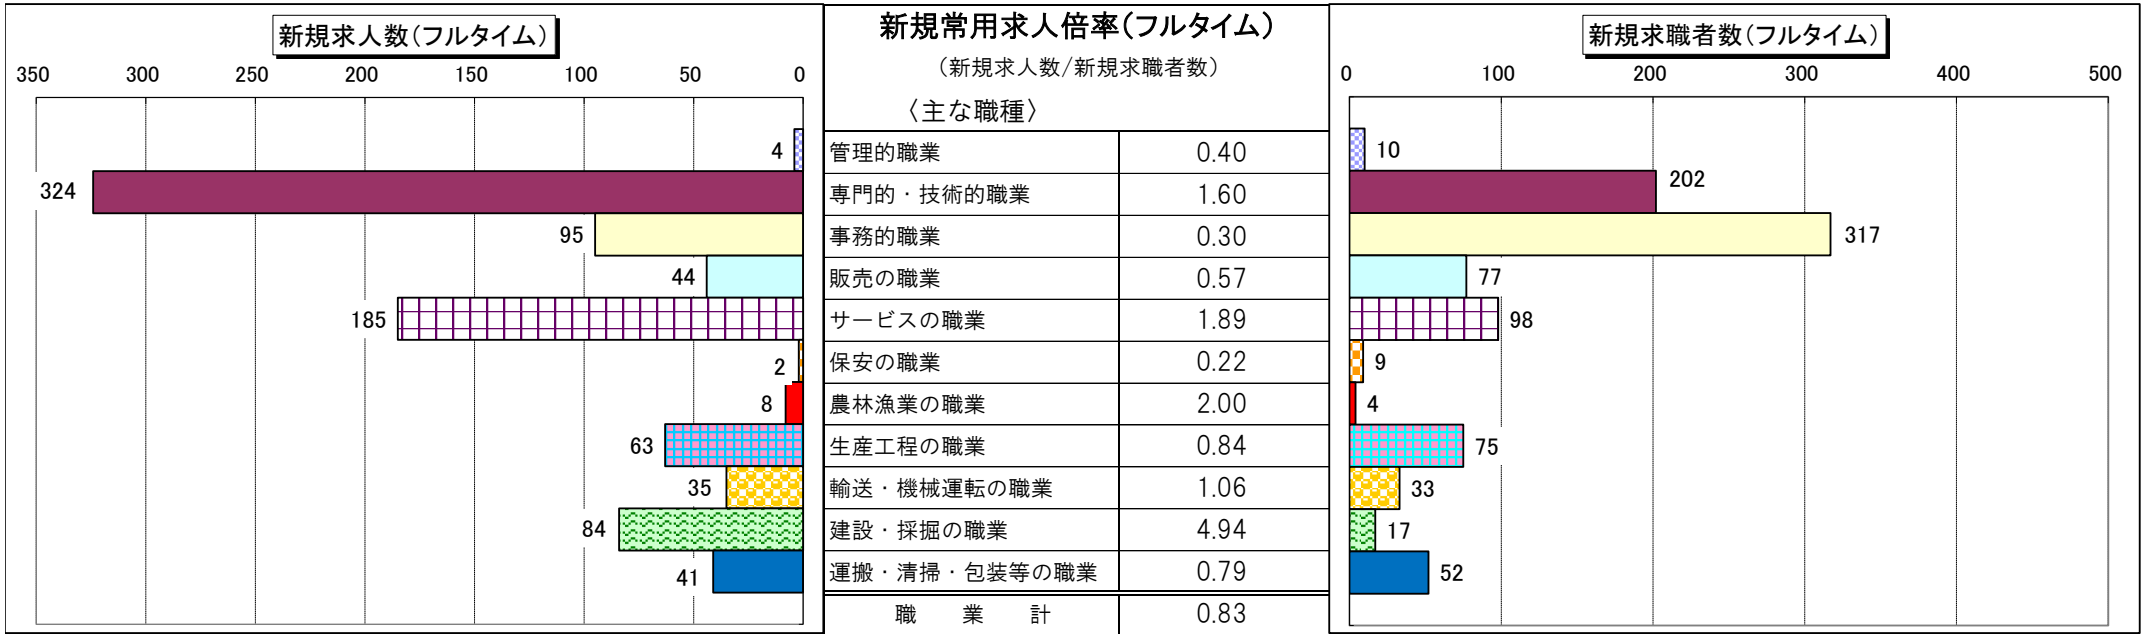

職種別 新規常用求人倍率(求人数・求職者数の比較)

職種別 有効常用求人倍率(求人数・求職者数の比較)