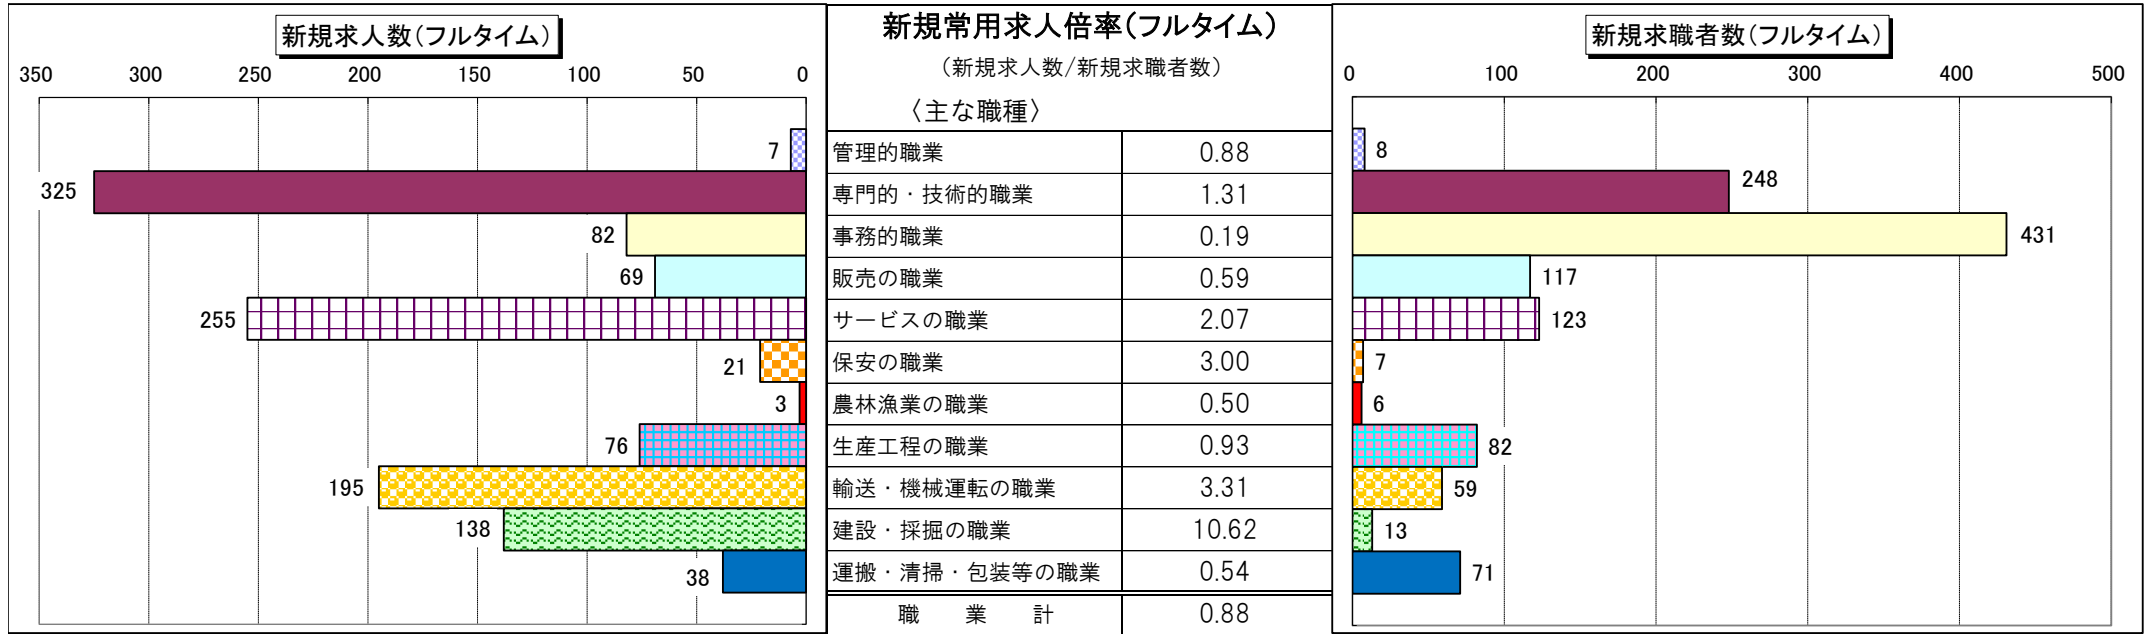

職種別 新規常用求人倍率(求人数・求職者数の比較)

## 職種別 有効常用求人倍率(求人数・求職者数の比較)