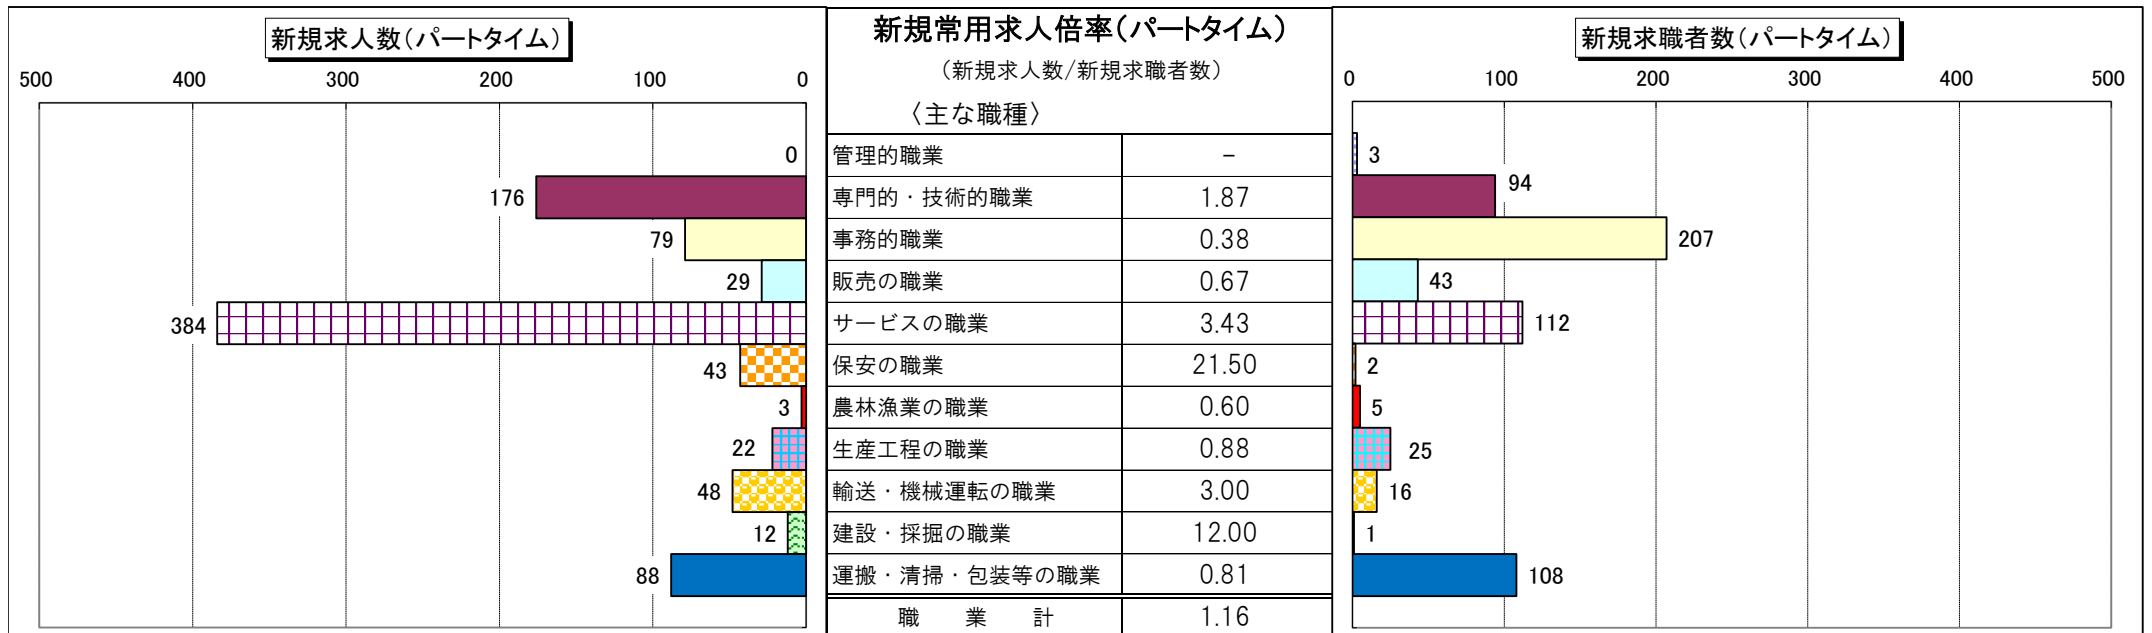

職種別 新規常用求人倍率(求人数・求職者数の比較)

## 職種別 有効常用求人倍率(求人数・求職者数の比較)