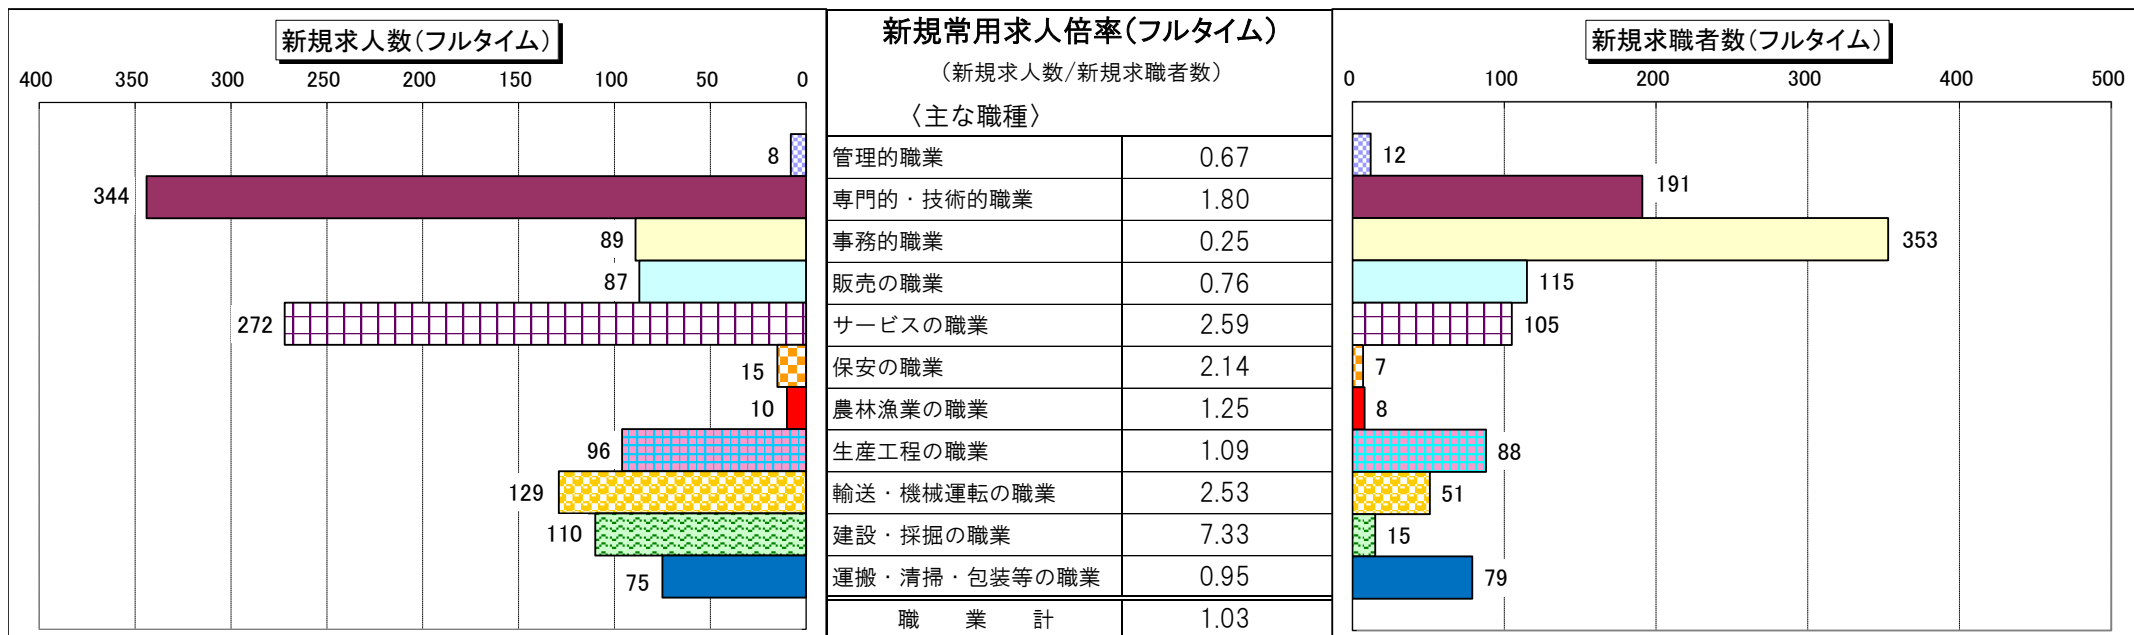

## 職種別 新規常用求人倍率(求人数・求職者数の比較)

職種別 有効常用求人倍率(求人数・求職者数の比較)