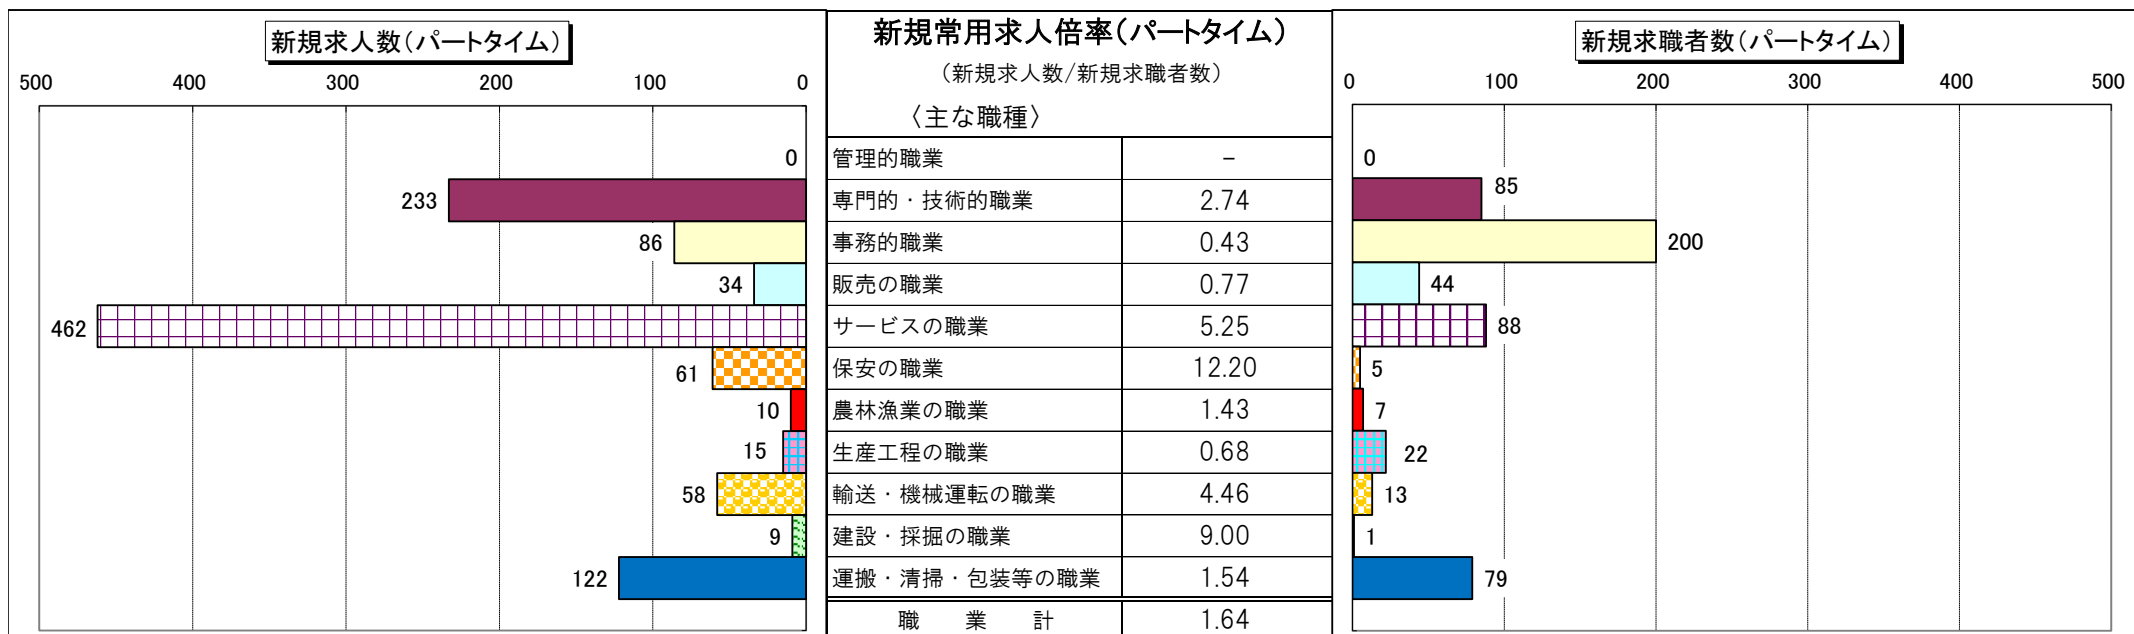

## 職種別 新規常用求人倍率(求人数・求職者数の比較)

職種別 有効常用求人倍率(求人数・求職者数の比較)