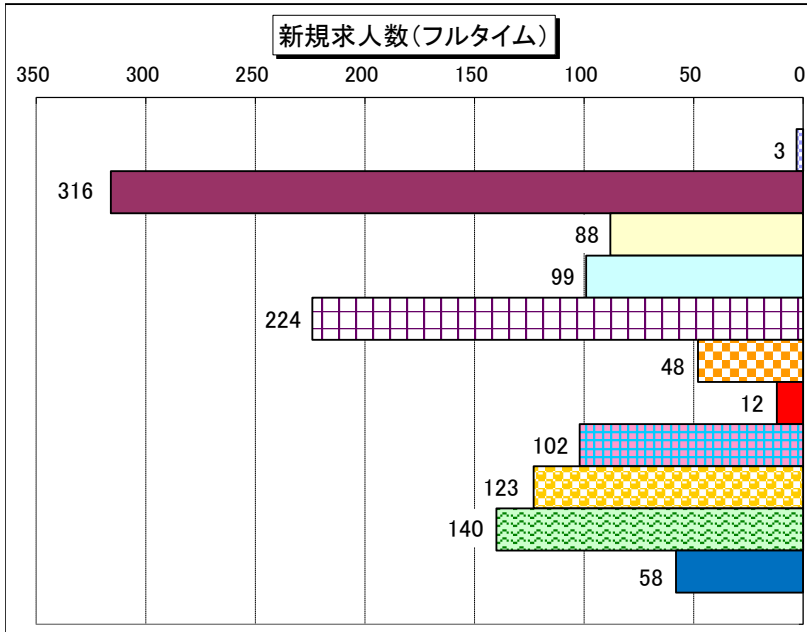

職種別 新規常用求人倍率(求人数・求職者数の比較)

新規常用求人倍率(フルタイム)  
(新規求人数/新規求職者数)

〈主な職種〉

管理的職業	0.27
専門的・技術的職業	1.24
事務的職業	0.18
販売の職業	0.70
サービスの職業	1.45
保安の職業	4.80
農林漁業の職業	1.00
生産工程の職業	1.05
輸送・機械運転の職業	2.41
建設・採掘の職業	6.09
運搬・清掃・包装等の職業	0.95
職業計	0.81