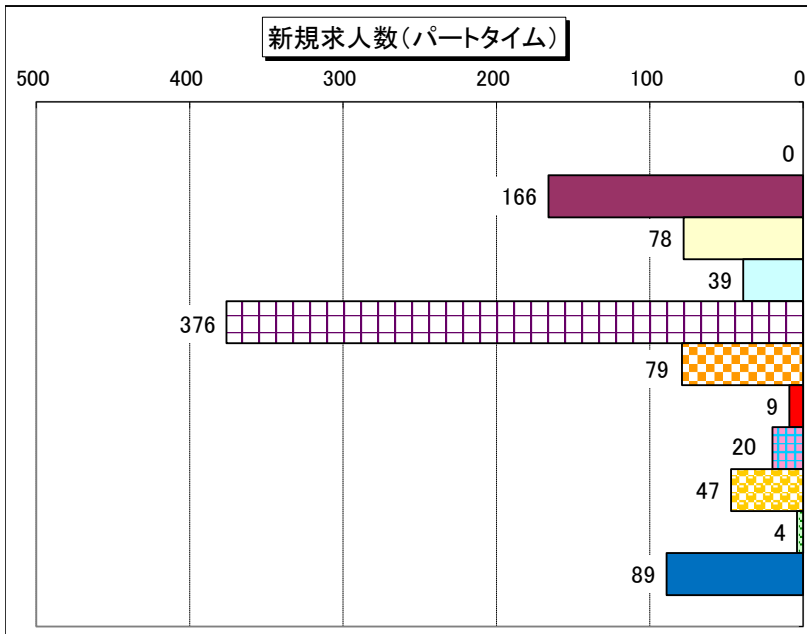

職種別 新規常用求人倍率(求人数・求職者数の比較)

新規常用求人倍率(フルタイム)  
(新規求人数/新規求職者数)

〈主な職種〉

管理的職業	0.27
専門的・技術的職業	1.24
事務的職業	0.18
販売の職業	0.70
サービスの職業	1.45
保安の職業	4.80
農林漁業の職業	1.00
生産工程の職業	1.05
輸送・機械運転の職業	2.41
建設・採掘の職業	6.09
運搬・清掃・包装等の職業	0.95
職業計	0.81

新規常用求人倍率(パートタイム)  
(新規求人数/新規求職者数)

〈主な職種〉

管理的職業	-
専門的・技術的職業	1.38
事務的職業	0.30
販売の職業	0.60
サービスの職業	3.39
保安の職業	11.29
農林漁業の職業	4.50
生産工程の職業	0.74
輸送・機械運転の職業	2.47
建設・採掘の職業	4.00
運搬・清掃・包装等の職業	0.91
職業計	1.08

職種別 有効常用求人倍率(求人数・求職者数の比較)