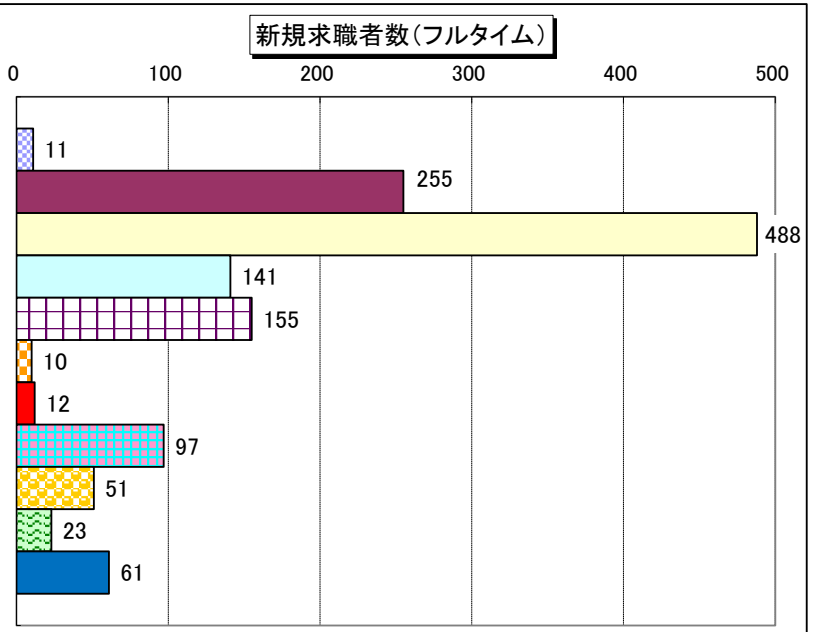

職種別 新規常用求人倍率(求人数・求職者数の比較)

新規常用求人倍率(フルタイム)  
(新規求人数/新規求職者数)

〈主な職種〉

管理的職業	0.27
専門的・技術的職業	1.24
事務的職業	0.18
販売の職業	0.70
サービスの職業	1.45
保安の職業	4.80
農林漁業の職業	1.00
生産工程の職業	1.05
輸送・機械運転の職業	2.41
建設・採掘の職業	6.09
運搬・清掃・包装等の職業	0.95
職業計	0.81

新規常用求人倍率(パートタイム)  
(新規求人数/新規求職者数)

〈主な職種〉

管理的職業	-
専門的・技術的職業	1.38
事務的職業	0.30
販売の職業	0.60
サービスの職業	3.39
保安の職業	11.29
農林漁業の職業	4.50
生産工程の職業	0.74
輸送・機械運転の職業	2.47
建設・採掘の職業	4.00
運搬・清掃・包装等の職業	0.91
職業計	1.08

職種別 有効常用求人倍率(求人数・求職者数の比較)