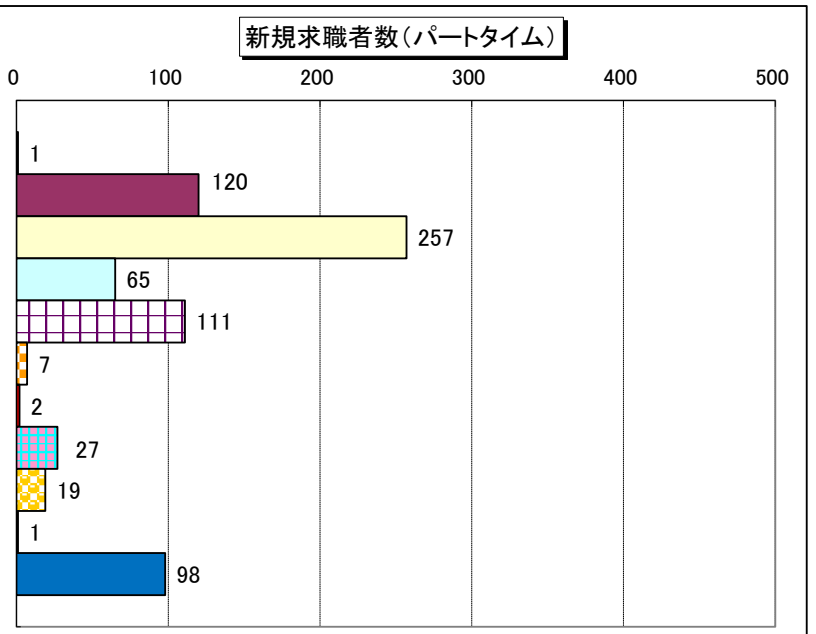

新規常用求人倍率(パートタイム)
(新規求人数/新規求職者数)

〈主な職種〉

管理的職業	-
専門的・技術的職業	1.38
事務的職業	0.30
販売の職業	0.60
サービスの職業	3.39
保安の職業	11.29
農林漁業の職業	4.50
生産工程の職業	0.74
輸送・機械運転の職業	2.47
建設・採掘の職業	4.00
運搬・清掃・包装等の職業	0.91
職業計	1.08