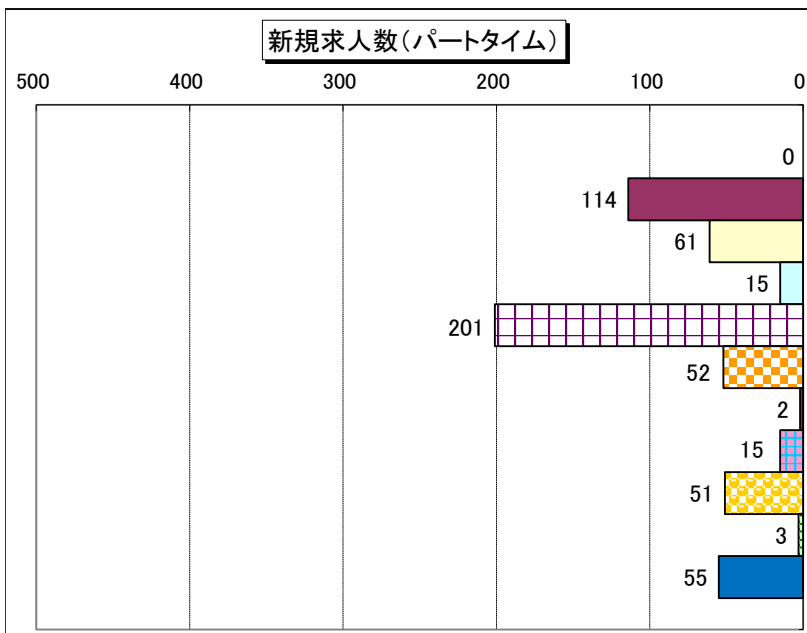

職種別 新規常用求人倍率(求人数・求職者数の比較)

新規常用求人倍率(フルタイム)  
(新規求人数/新規求職者数)

〈主な職種〉

管理的職業	0.58
専門的・技術的職業	1.30
事務的職業	0.20
販売の職業	0.72
サービスの職業	1.54
保安の職業	11.83
農林漁業の職業	0.33
生産工程の職業	0.79
輸送・機械運転の職業	4.85
建設・採掘の職業	4.57
運搬・清掃・包装等の職業	0.94
職業計	0.68