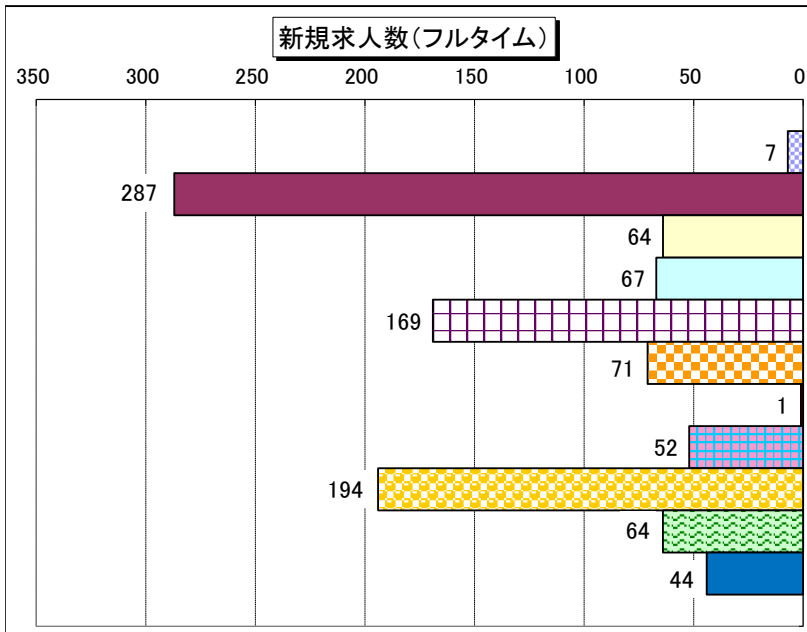

職種別 新規常用求人倍率(求人数・求職者数の比較)

新規常用求人倍率(フルタイム)  
(新規求人数/新規求職者数)

〈主な職種〉

管理的職業	0.58
専門的・技術的職業	1.30
事務的職業	0.20
販売の職業	0.72
サービスの職業	1.54
保安の職業	11.83
農林漁業の職業	0.33
生産工程の職業	0.79
輸送・機械運転の職業	4.85
建設・採掘の職業	4.57
運搬・清掃・包装等の職業	0.94
職業計	0.68

新規常用求人倍率(パートタイム)  
(新規求人数/新規求職者数)

〈主な職種〉

管理的職業	-
専門的・技術的職業	1.37
事務的職業	0.47
販売の職業	0.44
サービスの職業	3.00
保安の職業	13.00
農林漁業の職業	0.50
生産工程の職業	0.75
輸送・機械運転の職業	6.38
建設・採掘の職業	3.00
運搬・清掃・包装等の職業	0.86
職業計	0.80

職種別 有効常用求人倍率(求人数・求職者数の比較)