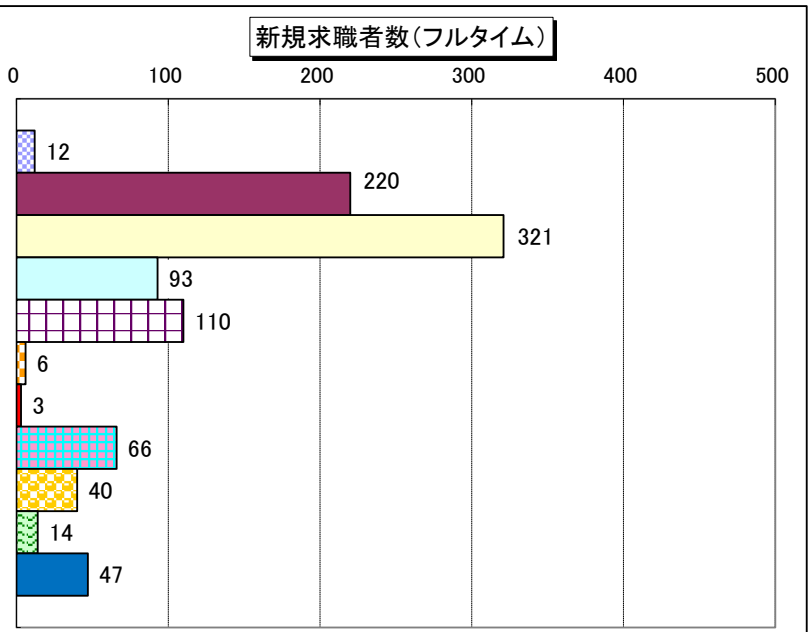

職種別 新規常用求人倍率(求人数・求職者数の比較)

新規常用求人倍率(フルタイム)  
(新規求人数/新規求職者数)

〈主な職種〉

管理的職業	0.58
専門的・技術的職業	1.30
事務的職業	0.20
販売の職業	0.72
サービスの職業	1.54
保安の職業	11.83
農林漁業の職業	0.33
生産工程の職業	0.79
輸送・機械運転の職業	4.85
建設・採掘の職業	4.57
運搬・清掃・包装等の職業	0.94
職業計	0.68

新規常用求人倍率(パートタイム)  
(新規求人数/新規求職者数)

〈主な職種〉

管理的職業	-
専門的・技術的職業	1.37
事務的職業	0.47
販売の職業	0.44
サービスの職業	3.00
保安の職業	13.00
農林漁業の職業	0.50
生産工程の職業	0.75
輸送・機械運転の職業	6.38
建設・採掘の職業	3.00
運搬・清掃・包装等の職業	0.86
職業計	0.80

職種別 有効常用求人倍率(求人数・求職者数の比較)