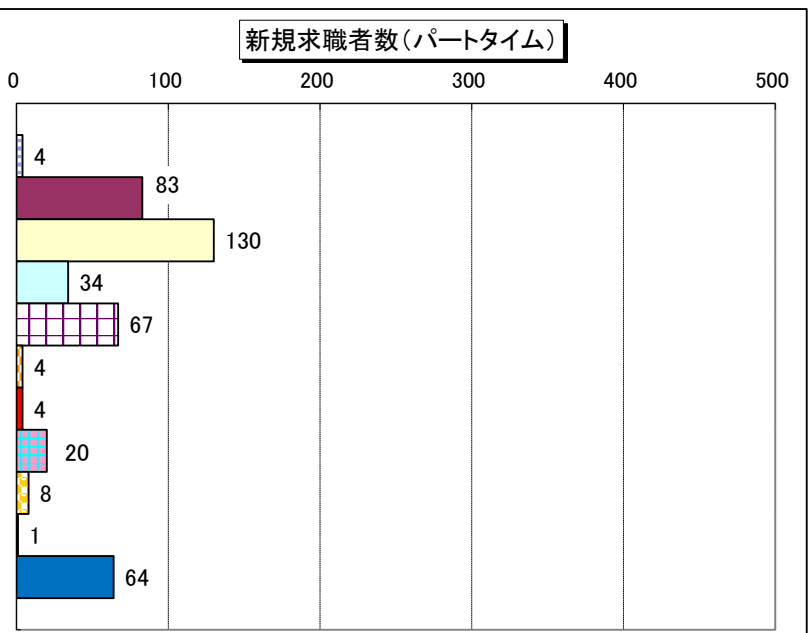

新規常用求人倍率(パートタイム)
(新規求人数/新規求職者数)

〈主な職種〉

管理的職業	-
専門的・技術的職業	1.37
事務的職業	0.47
販売の職業	0.44
サービスの職業	3.00
保安の職業	13.00
農林漁業の職業	0.50
生産工程の職業	0.75
輸送・機械運転の職業	6.38
建設・採掘の職業	3.00
運搬・清掃・包装等の職業	0.86
職業計	0.80