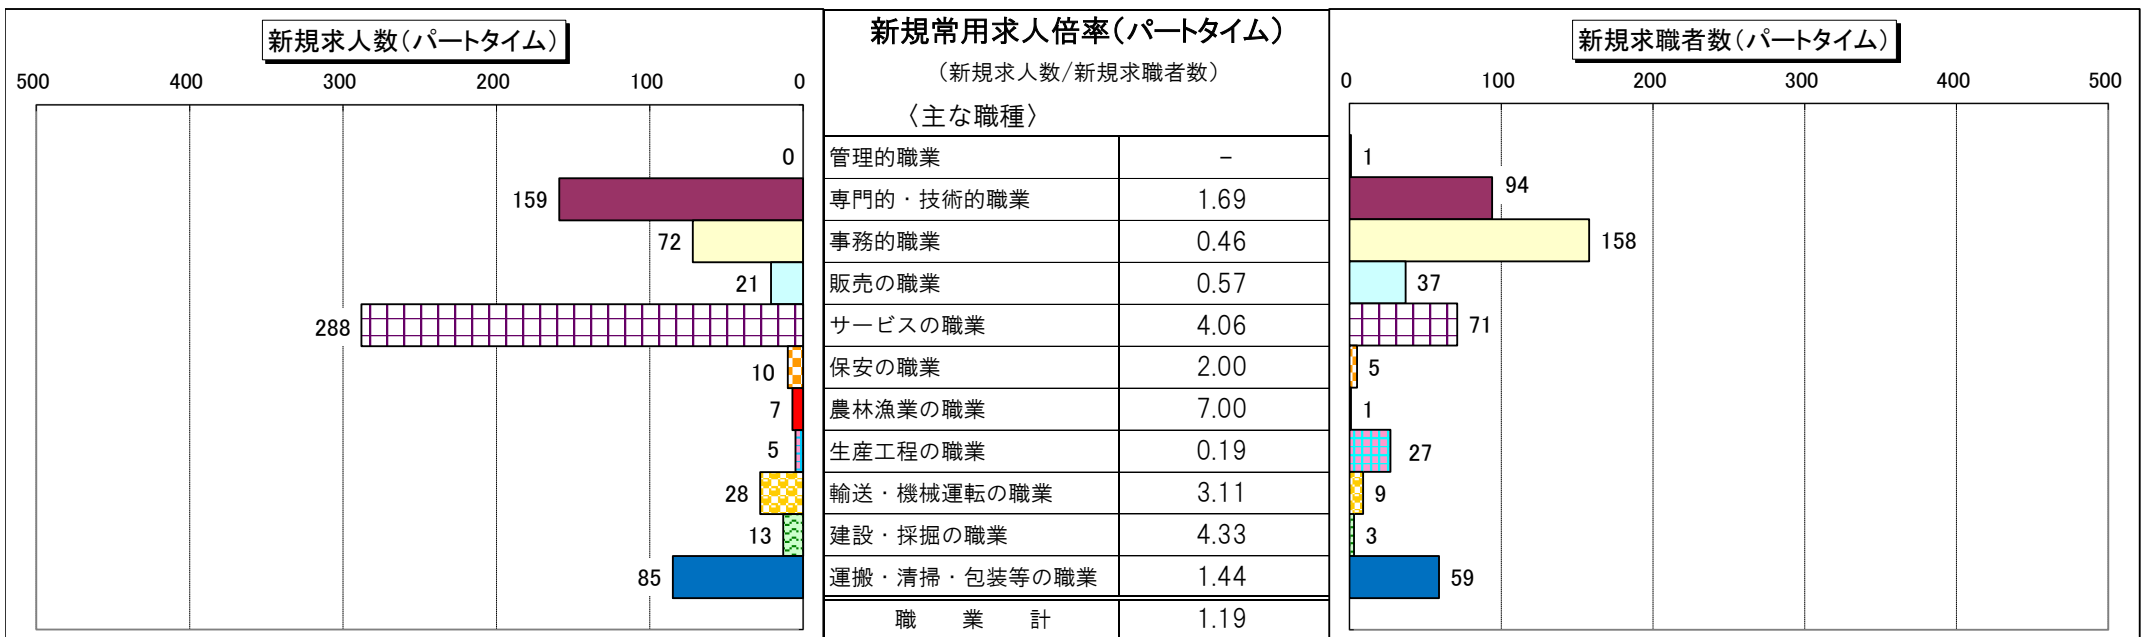

職種別 新規常用求人倍率(求人数・求職者数の比較)

職種別 有効常用求人倍率(求人数・求職者数の比較)