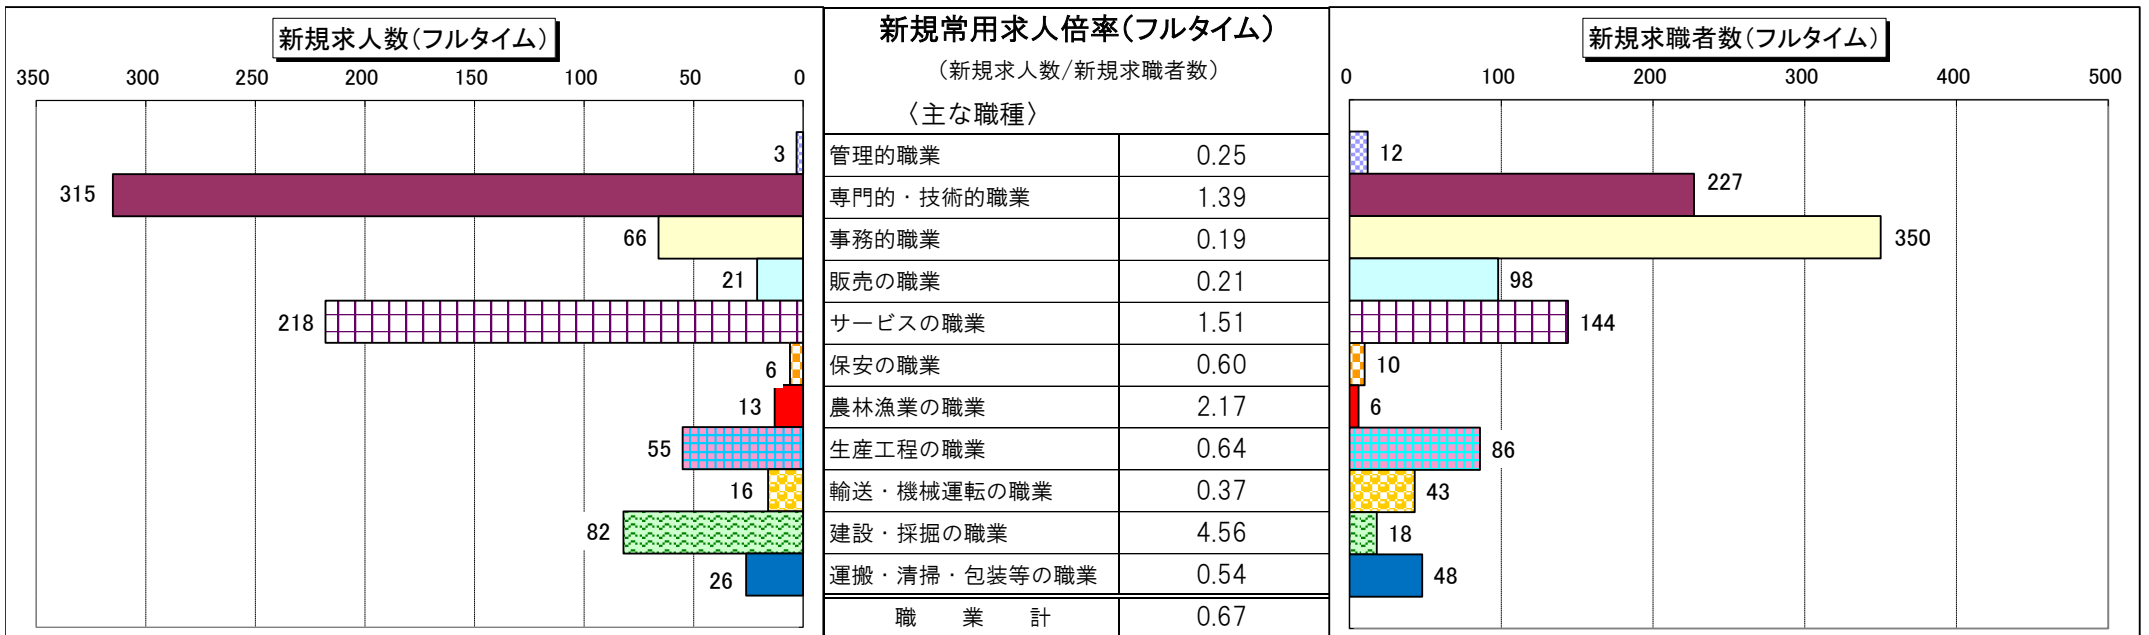

職種別 新規常用求人倍率(求人数・求職者数の比較)

職種別 有効常用求人倍率(求人数・求職者数の比較)