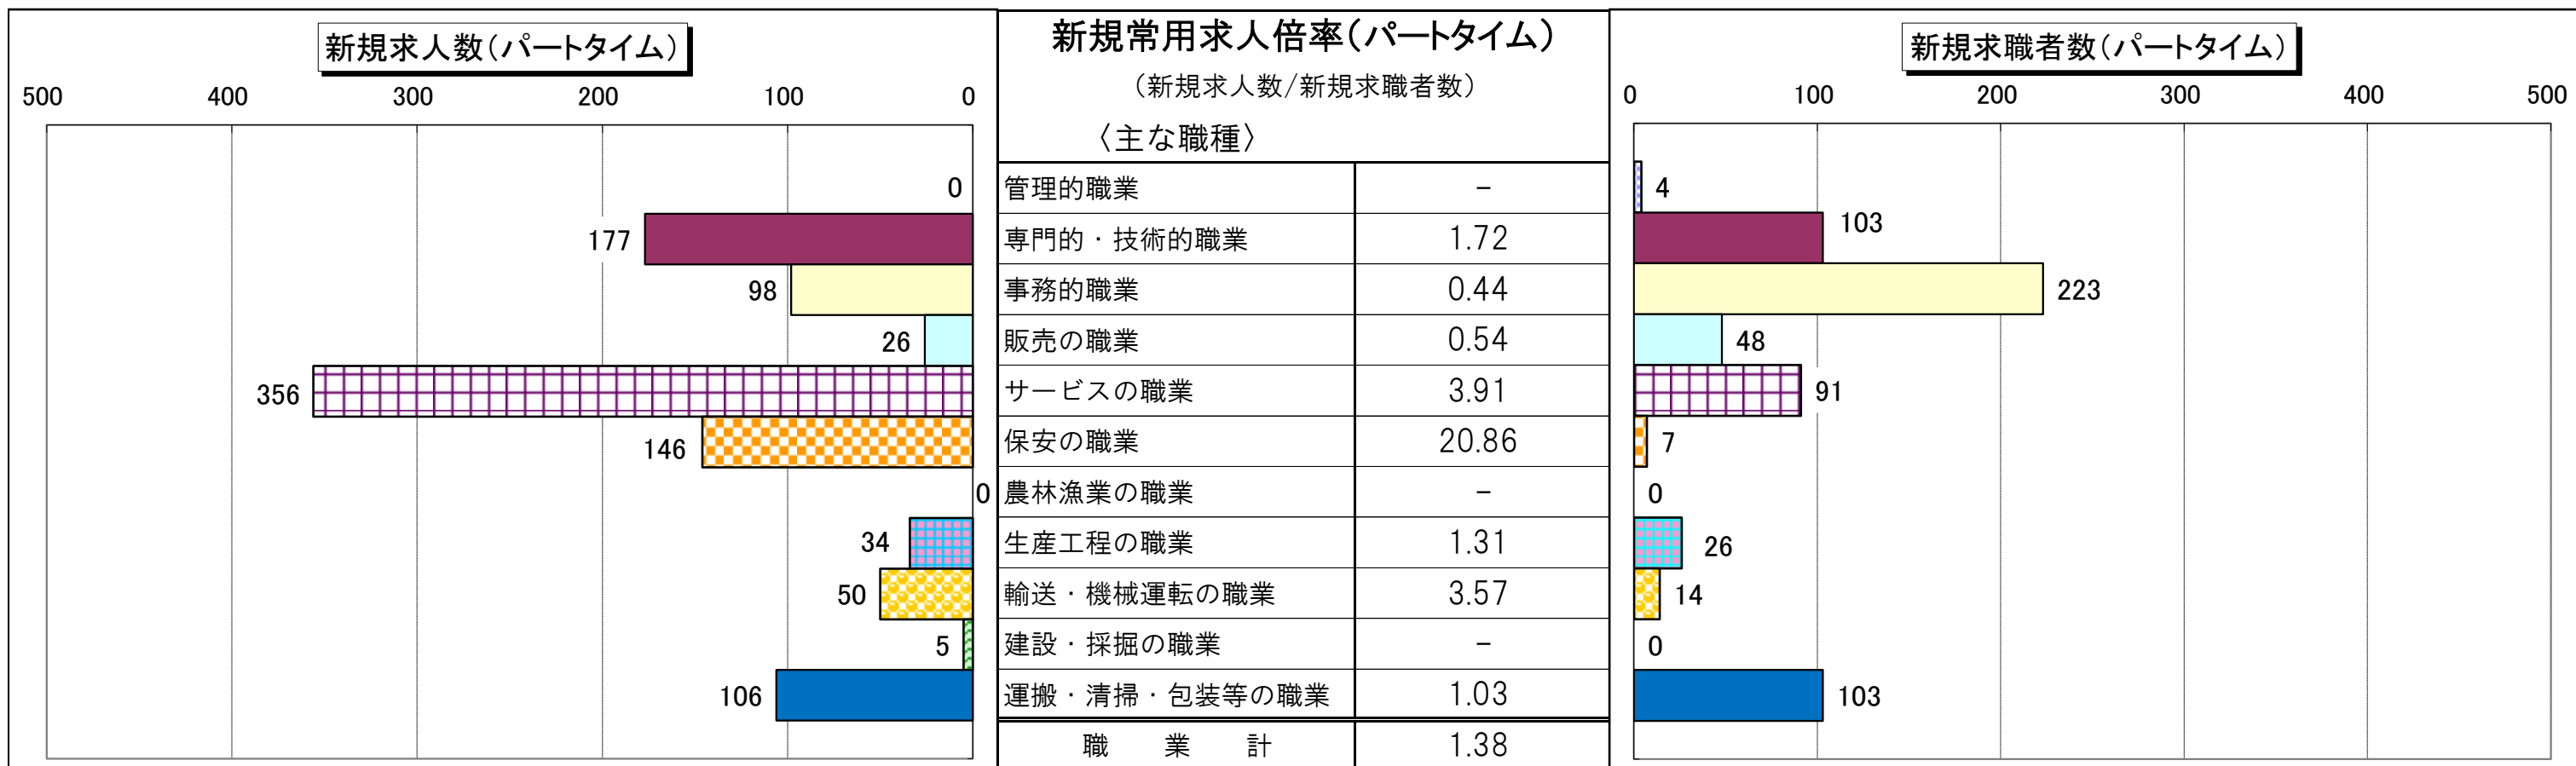

職種別 新規常用求人倍率(求人数・求職者数の比較)

職種別 有効常用求人倍率(求人数・求職者数の比較)