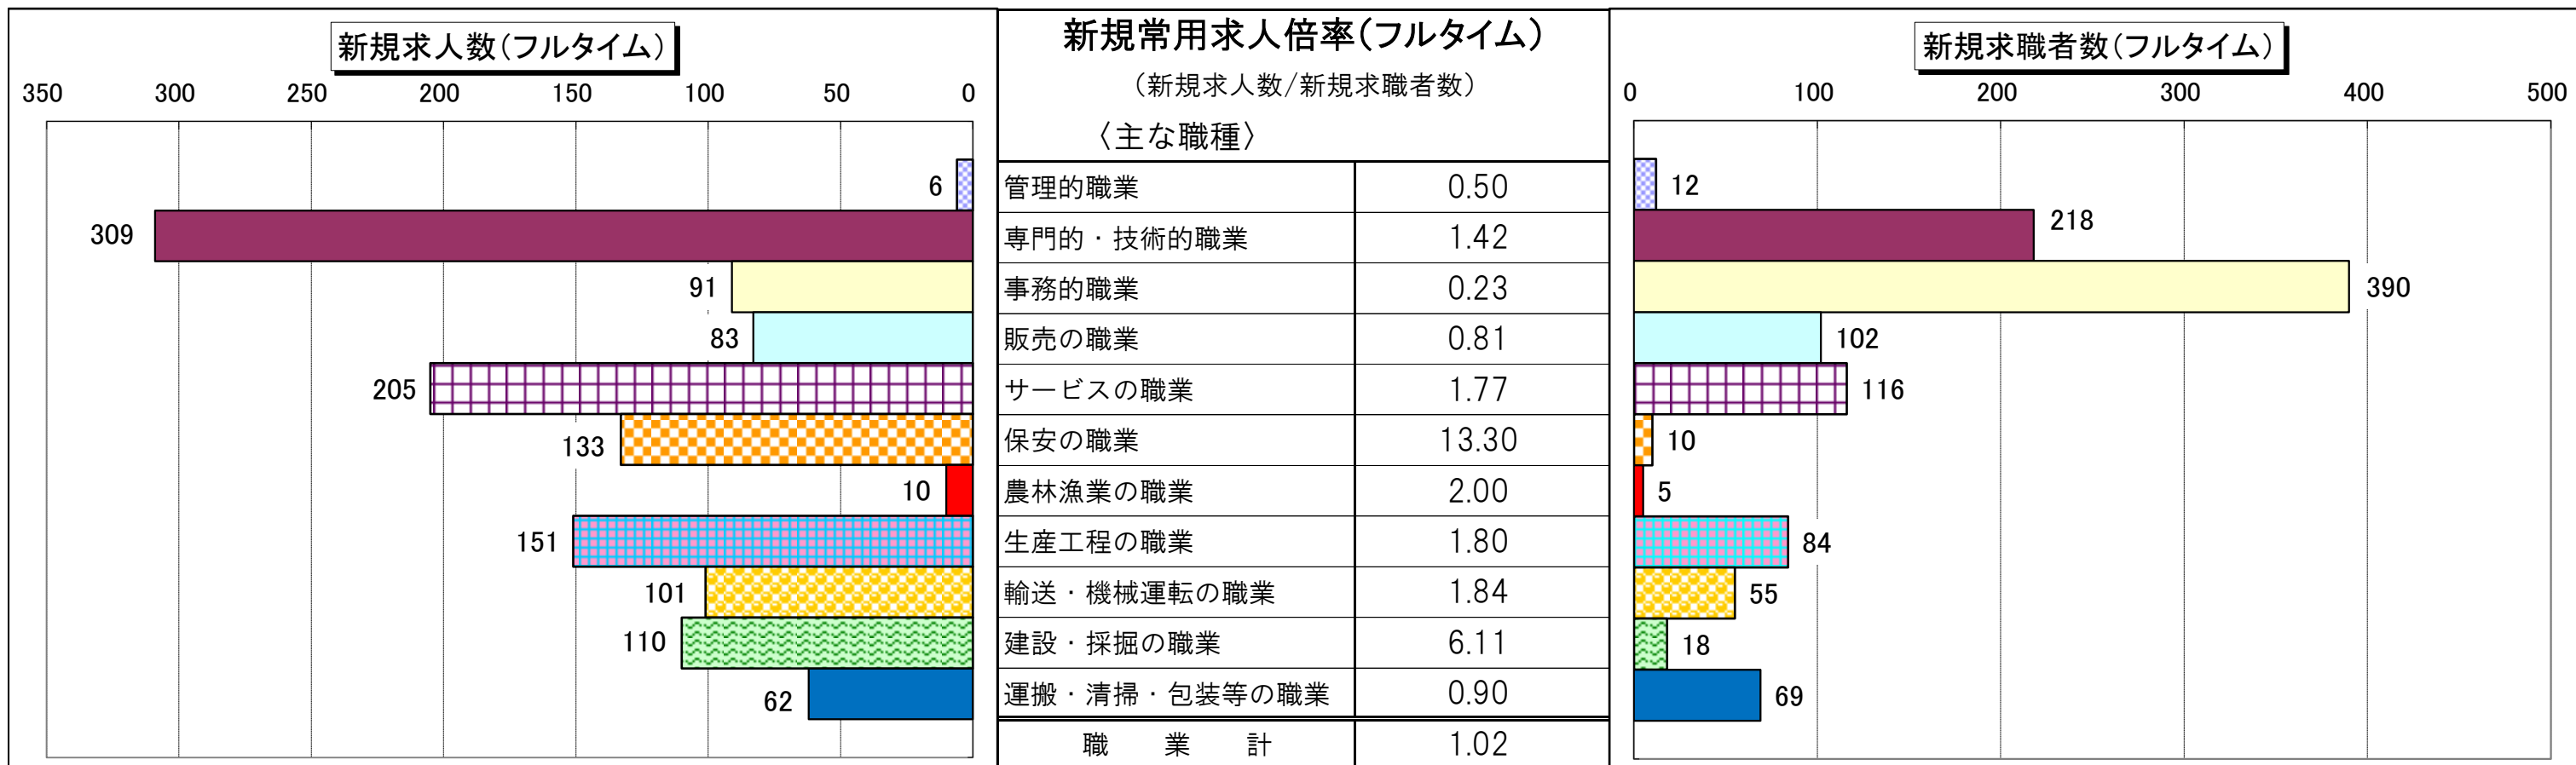

職種別 新規常用求人倍率(求人数・求職者数の比較)

職種別 有効常用求人倍率(求人数・求職者数の比較)