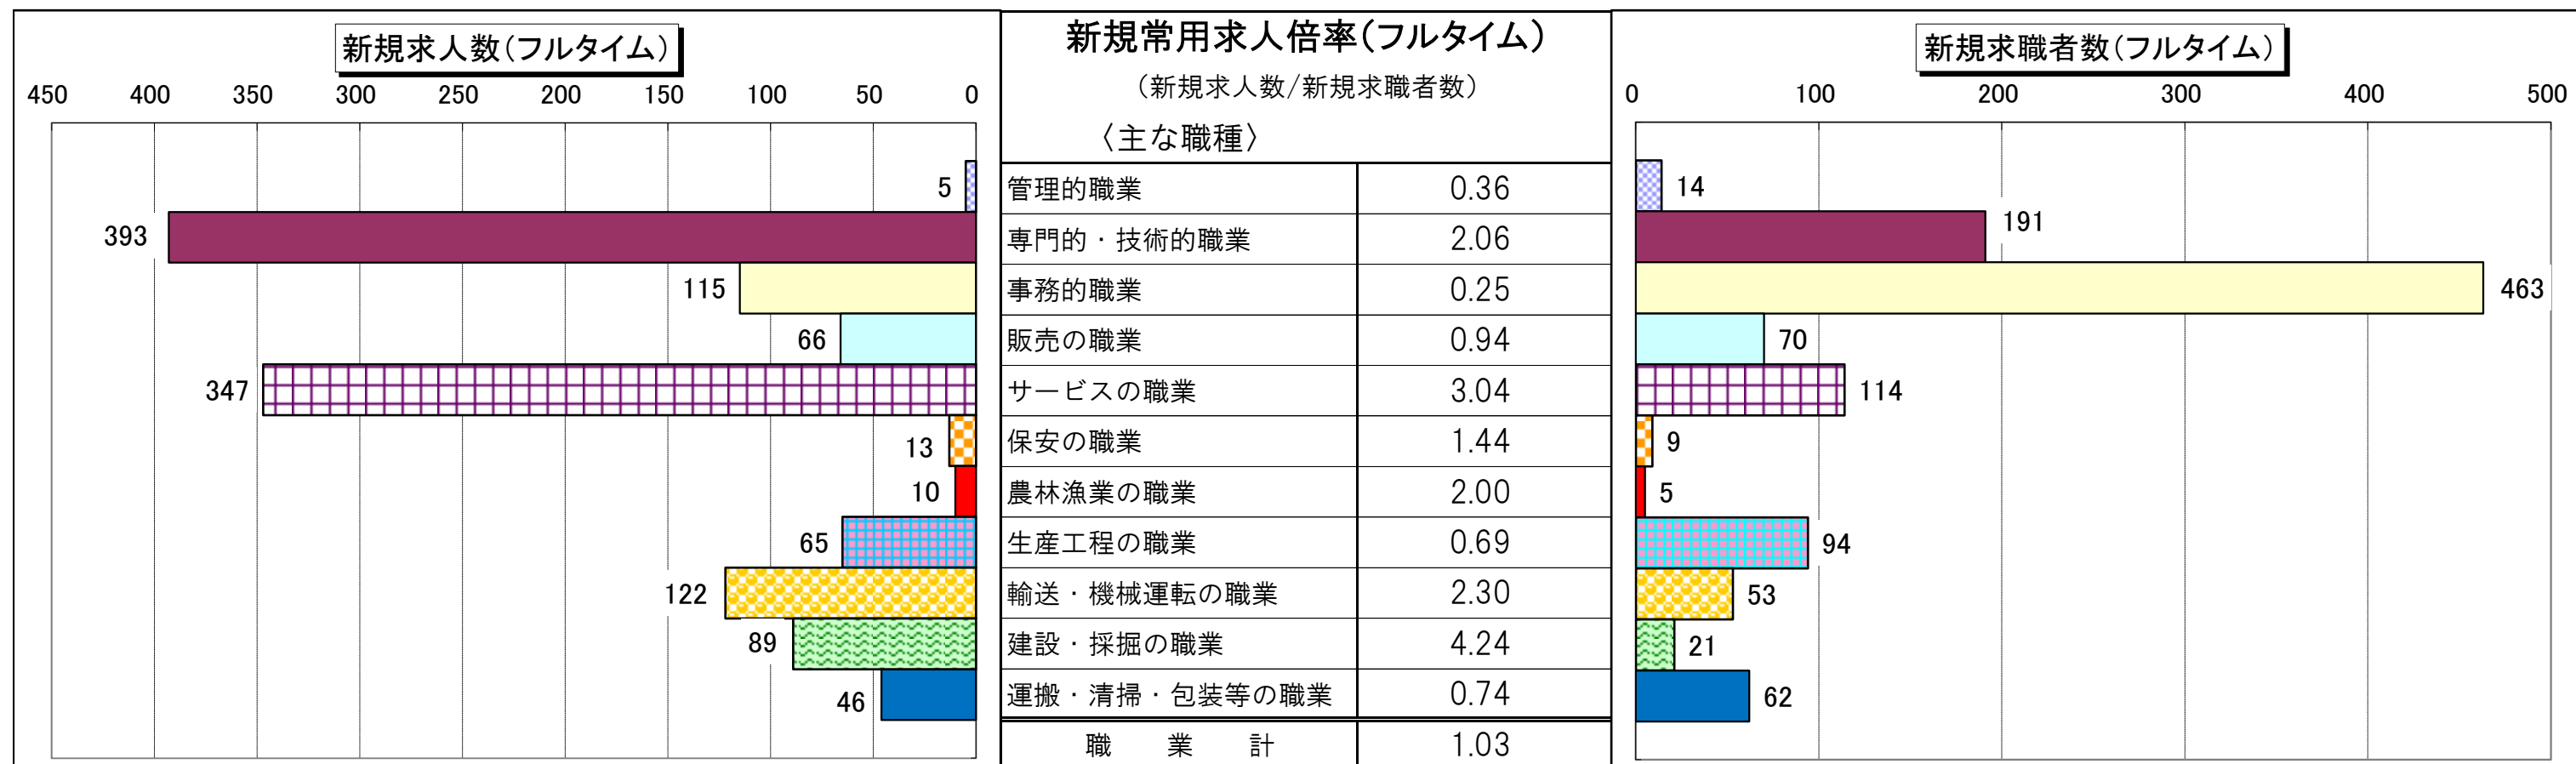

職種別 新規常用求人倍率(求人数・求職者数の比較)

職種別 有効常用求人倍率(求人数・求職者数の比較)