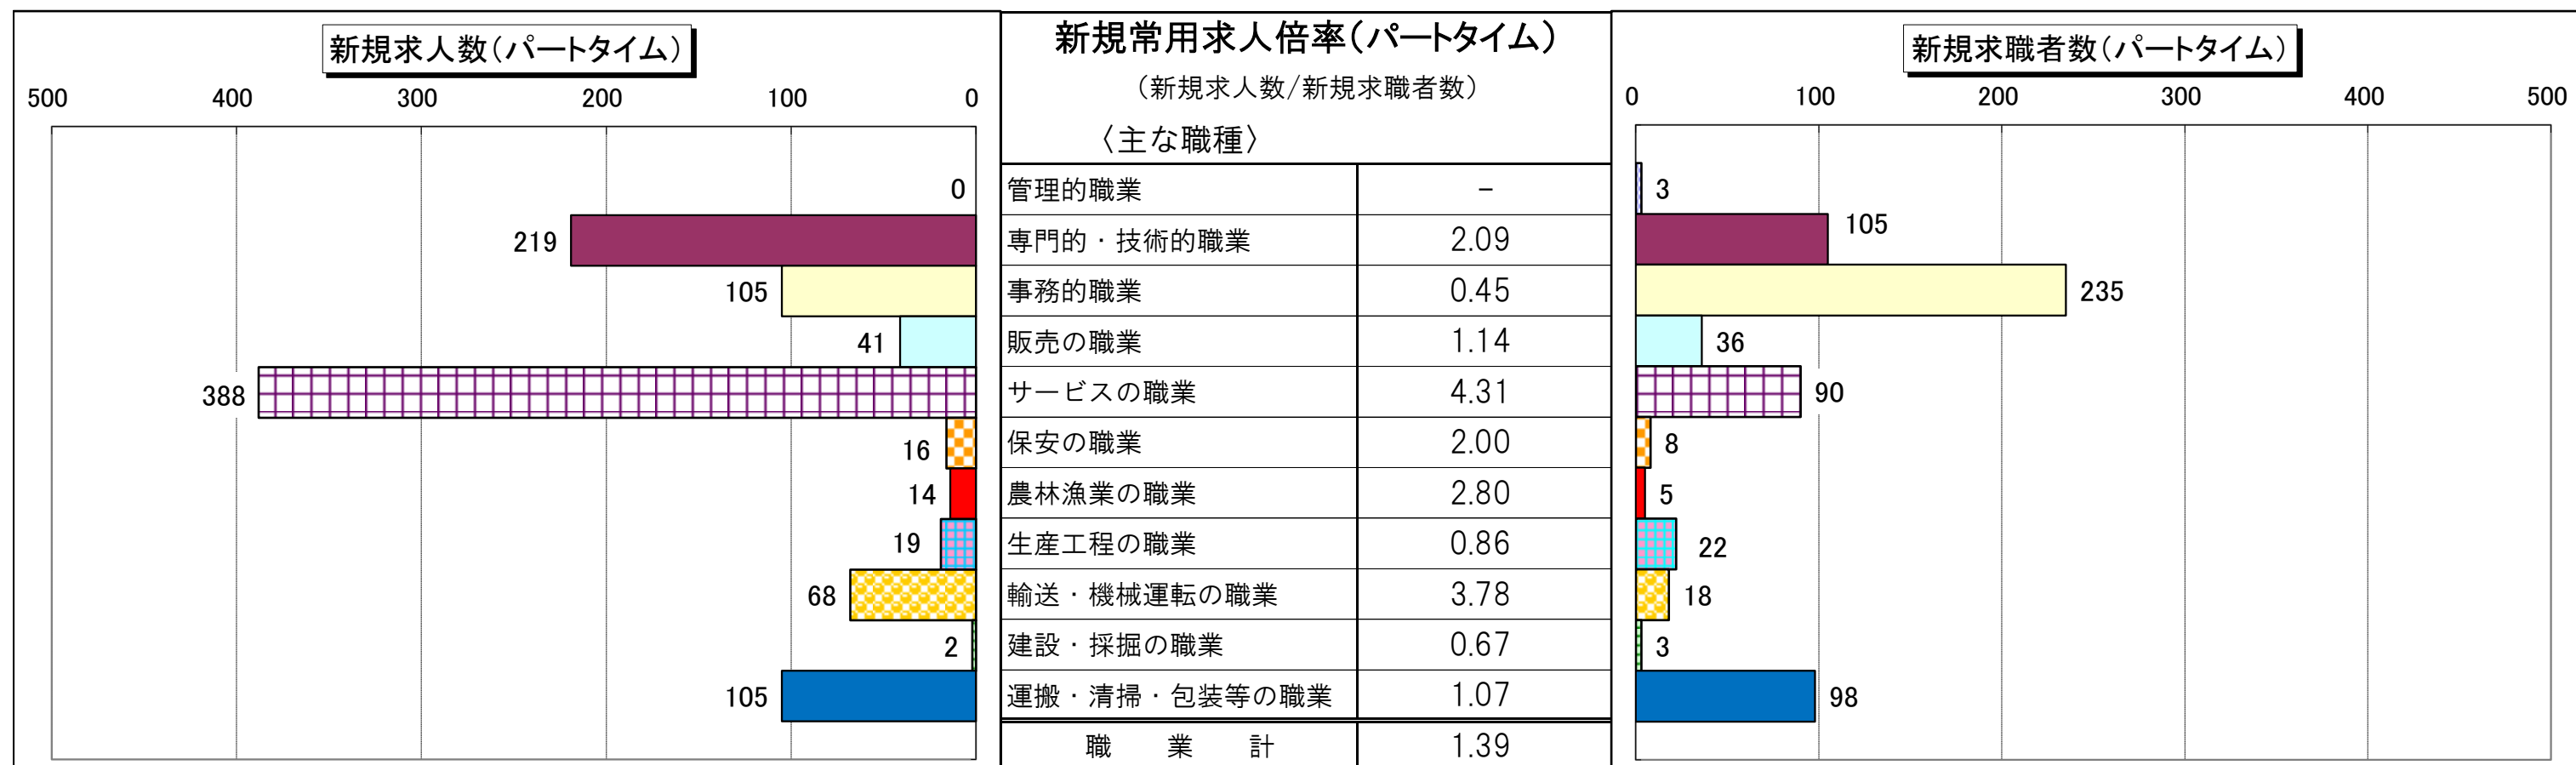

職種別 新規常用求人倍率(求人数・求職者数の比較)

職種別 有効常用求人倍率(求人数・求職者数の比較)