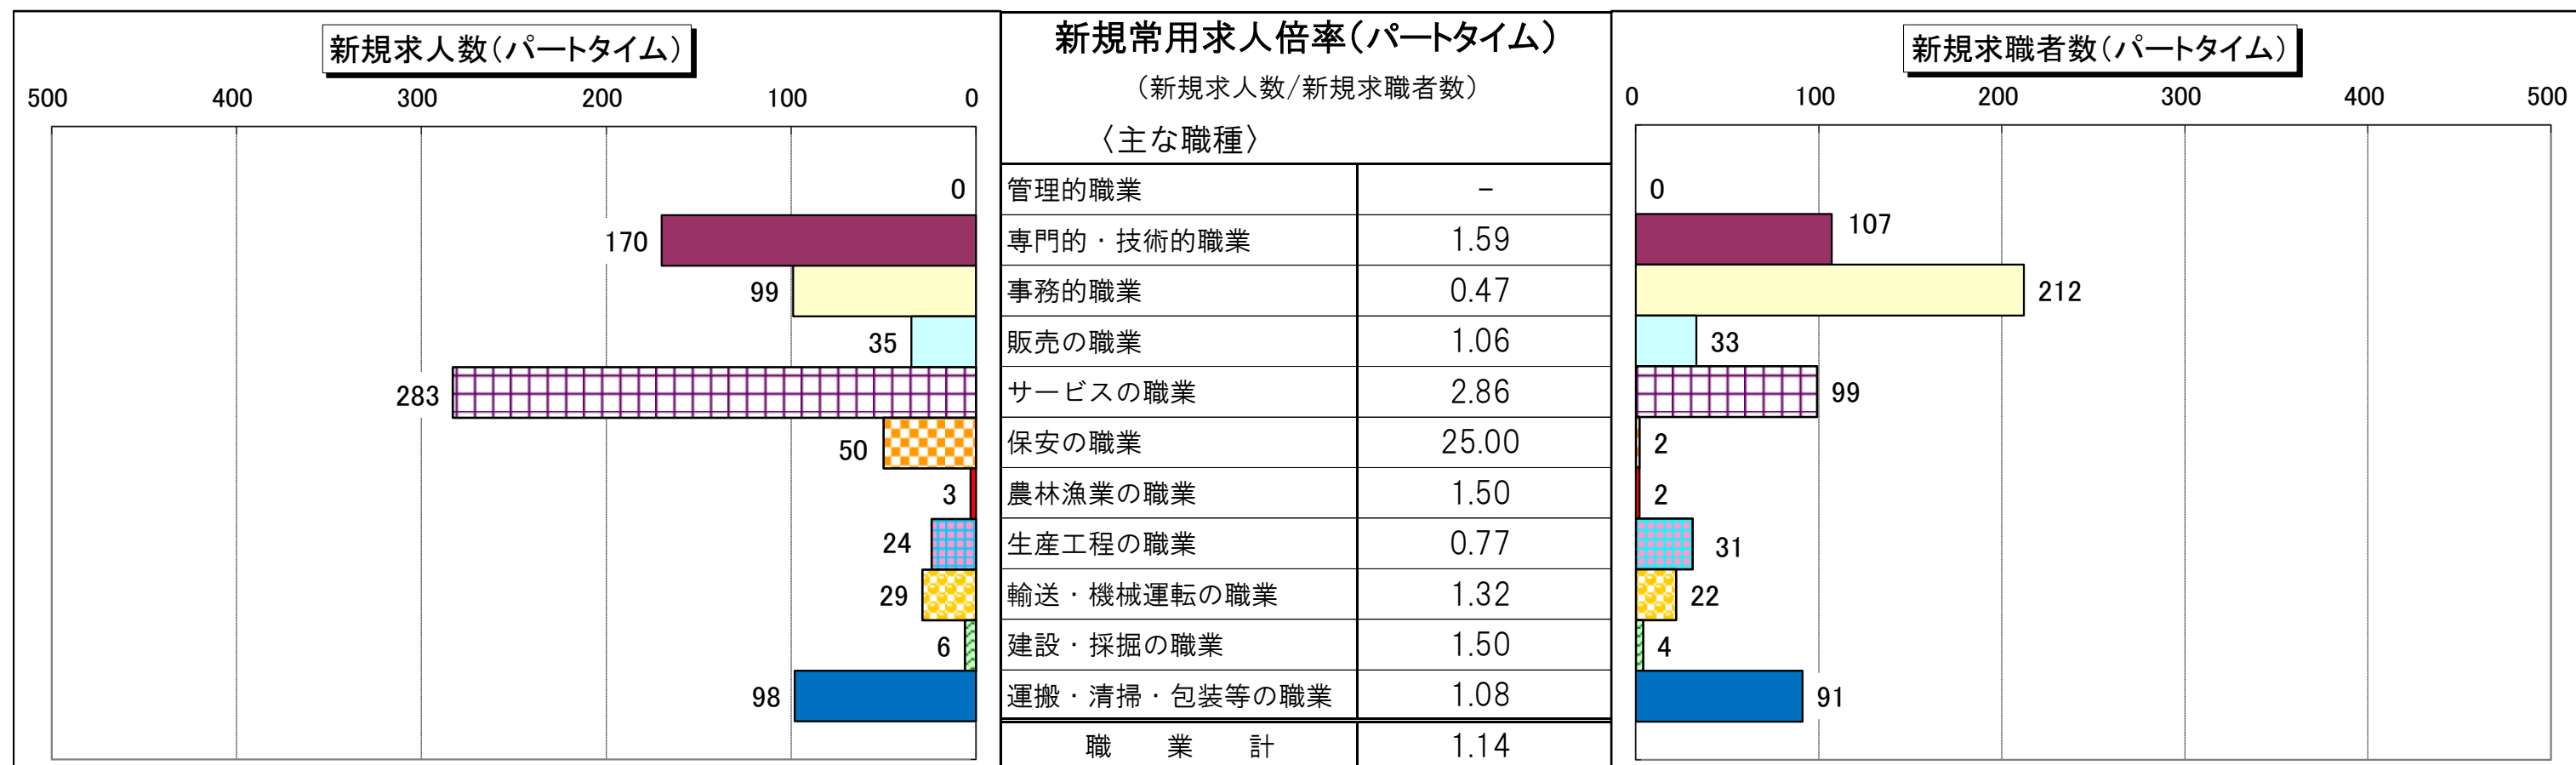

職種別 新規常用求人倍率(求人数・求職者数の比較)

職種別 有効常用求人倍率(求人数・求職者数の比較)