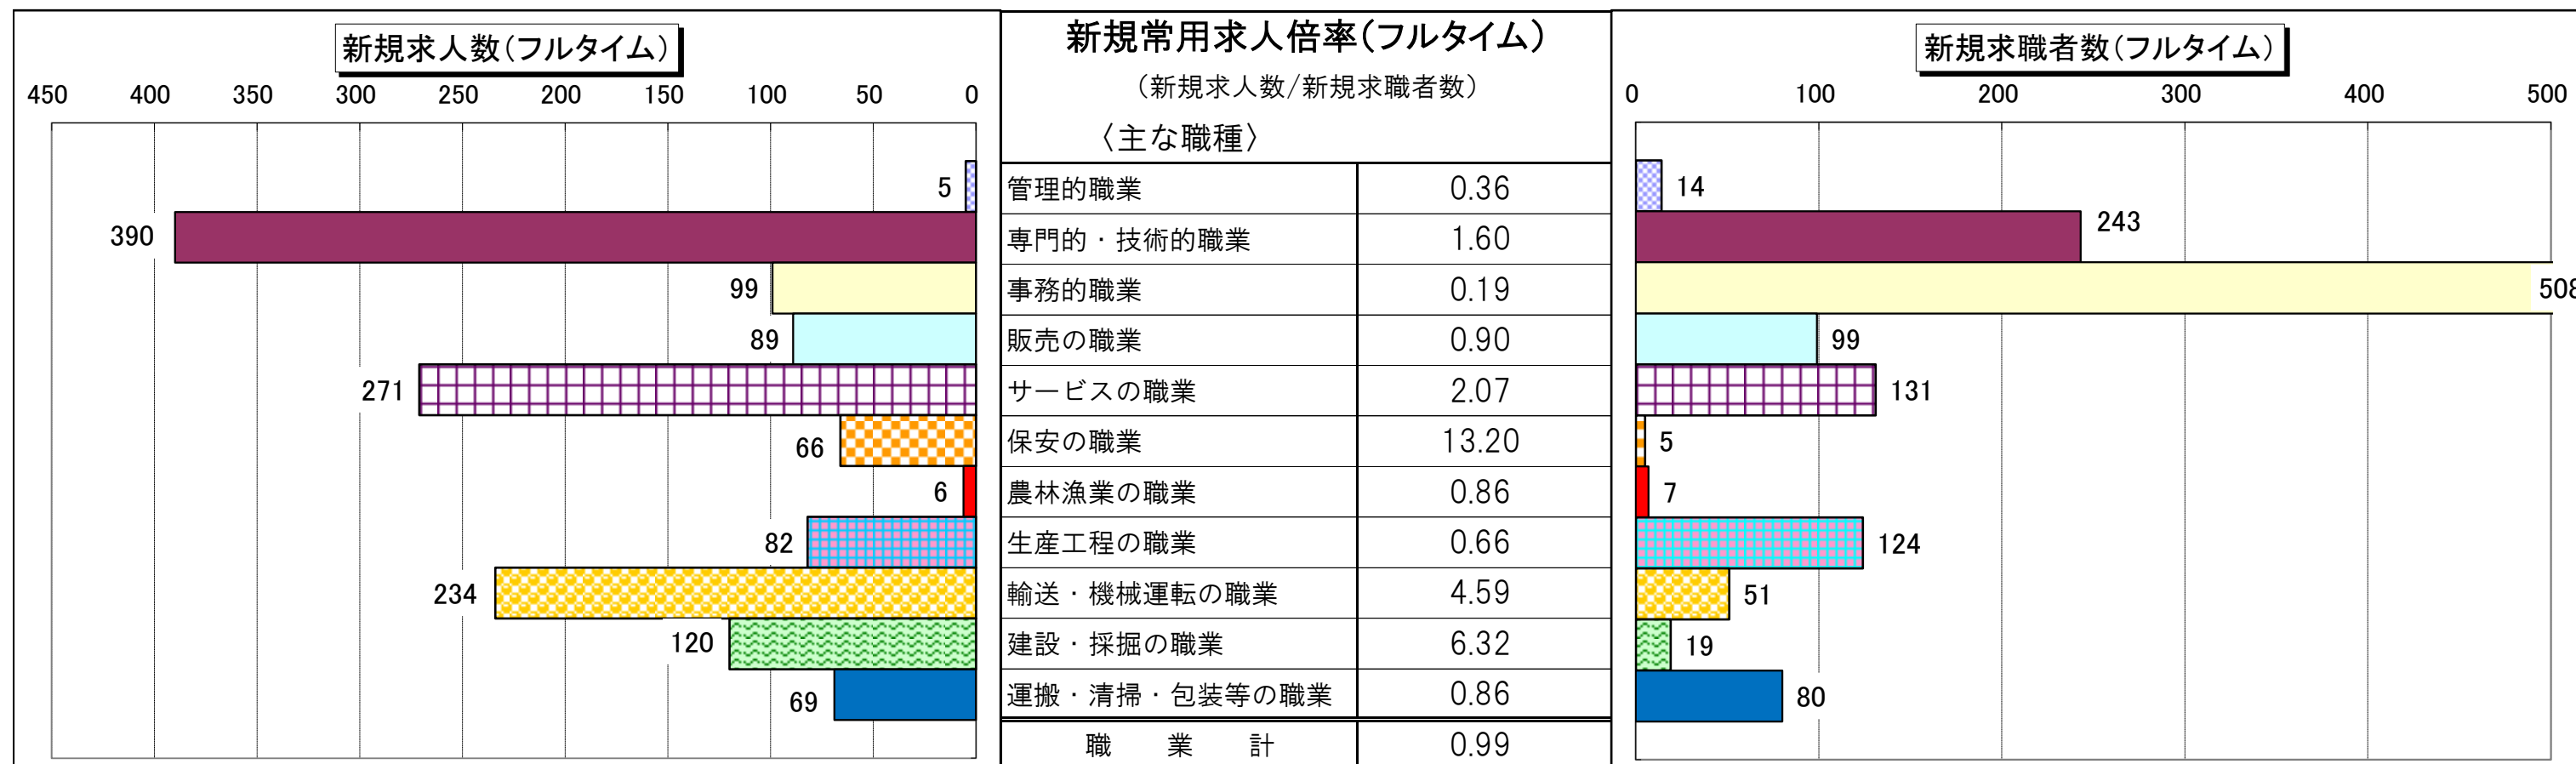

職種別 新規常用求人倍率(求人数・求職者数の比較)

職種別 有効常用求人倍率(求人数・求職者数の比較)