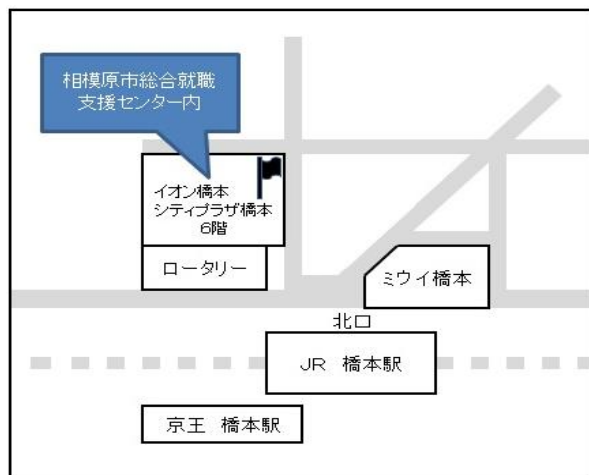

【開 庁 時 間】

月曜日～土曜日 8:30～17:00

※職業相談には一定の時間がかかること等から、職業相談・職業紹介をご利用いただくにあたっての時間帯は9時～16時45分の間のご利用をお勧めさせていただきます。

【所 在 地】

相模原市緑区橋本6-2-1 シティ・プラザはしもと6階

TEL 042-700-1560 FAX 042-771-2615

- ・職業紹介と職業相談を専門に行う施設です。

雇用保険失業給付の受給手続きや事業主が行う求人申込、雇用保険の届出、助成金申請などの受付は行っていません。