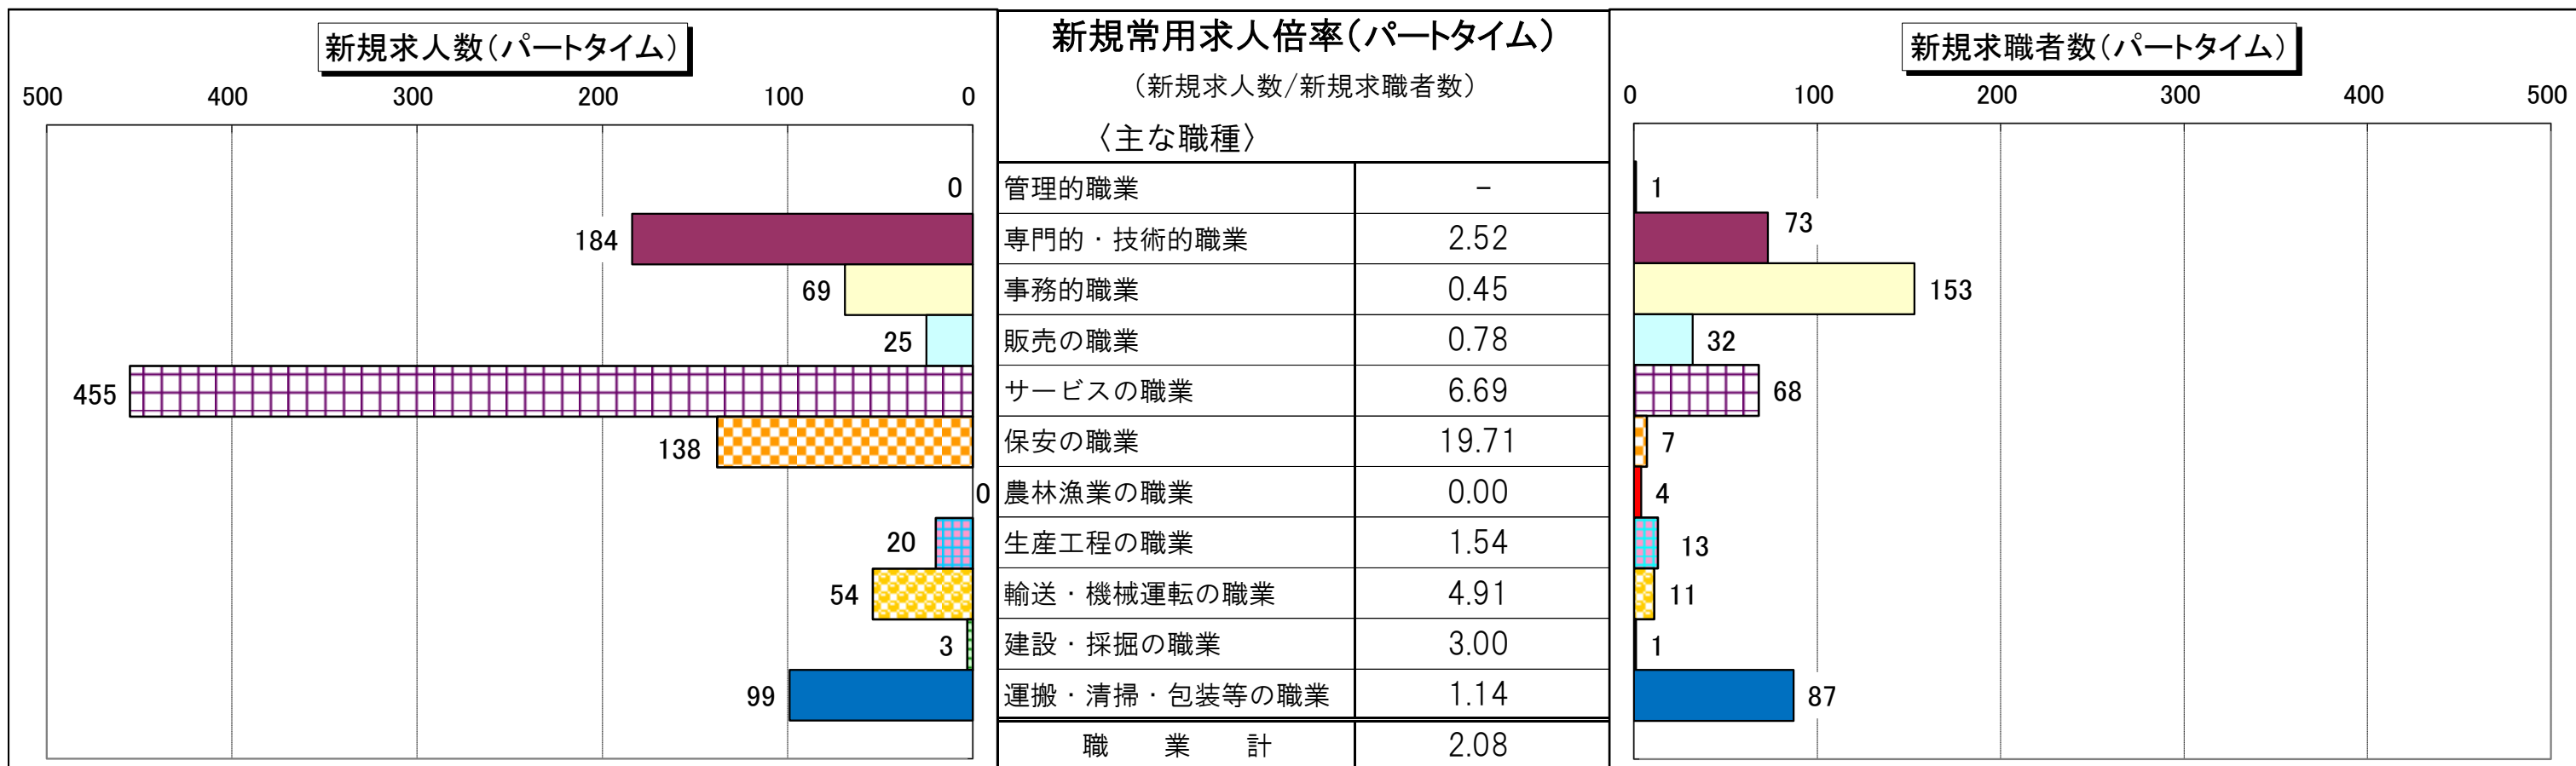

職種別 新規常用求人倍率(求人数・求職者数の比較)

職種別 有効常用求人倍率(求人数・求職者数の比較)