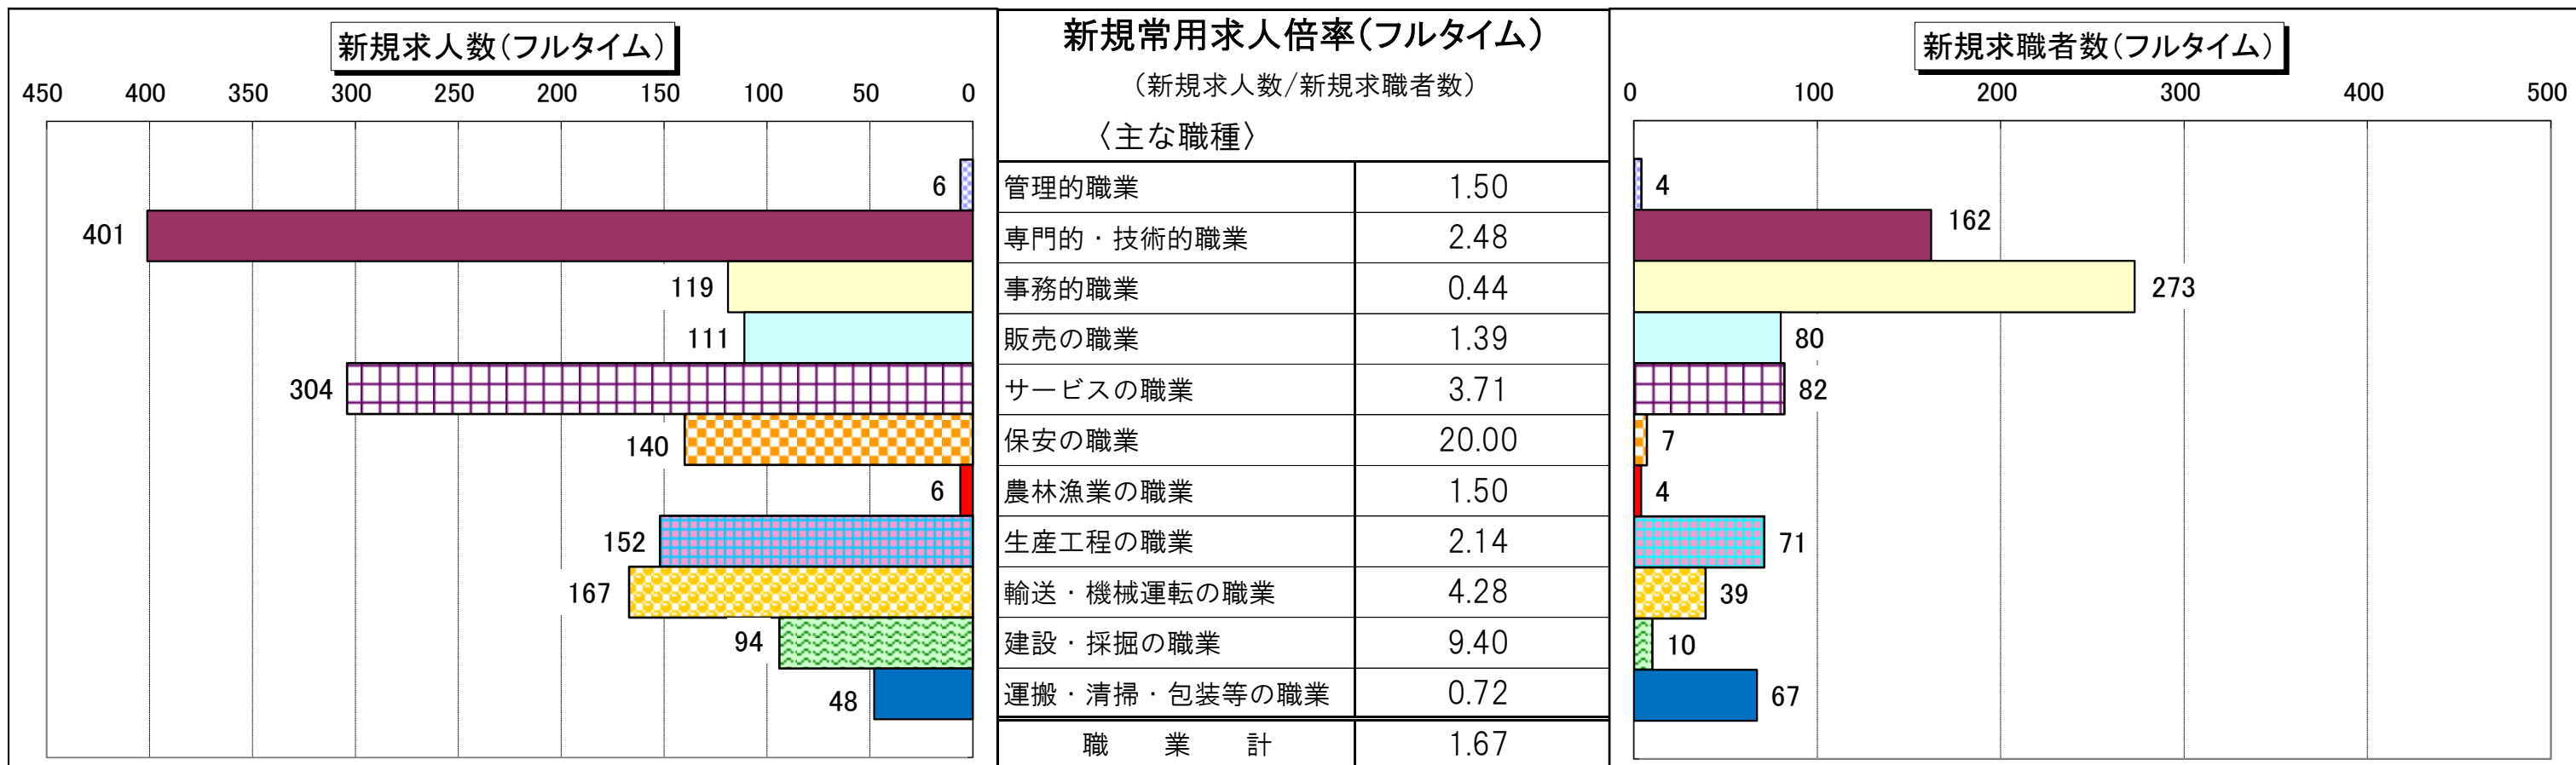

職種別 新規常用求人倍率(求人数・求職者数の比較)

職種別 有効常用求人倍率(求人数・求職者数の比較)