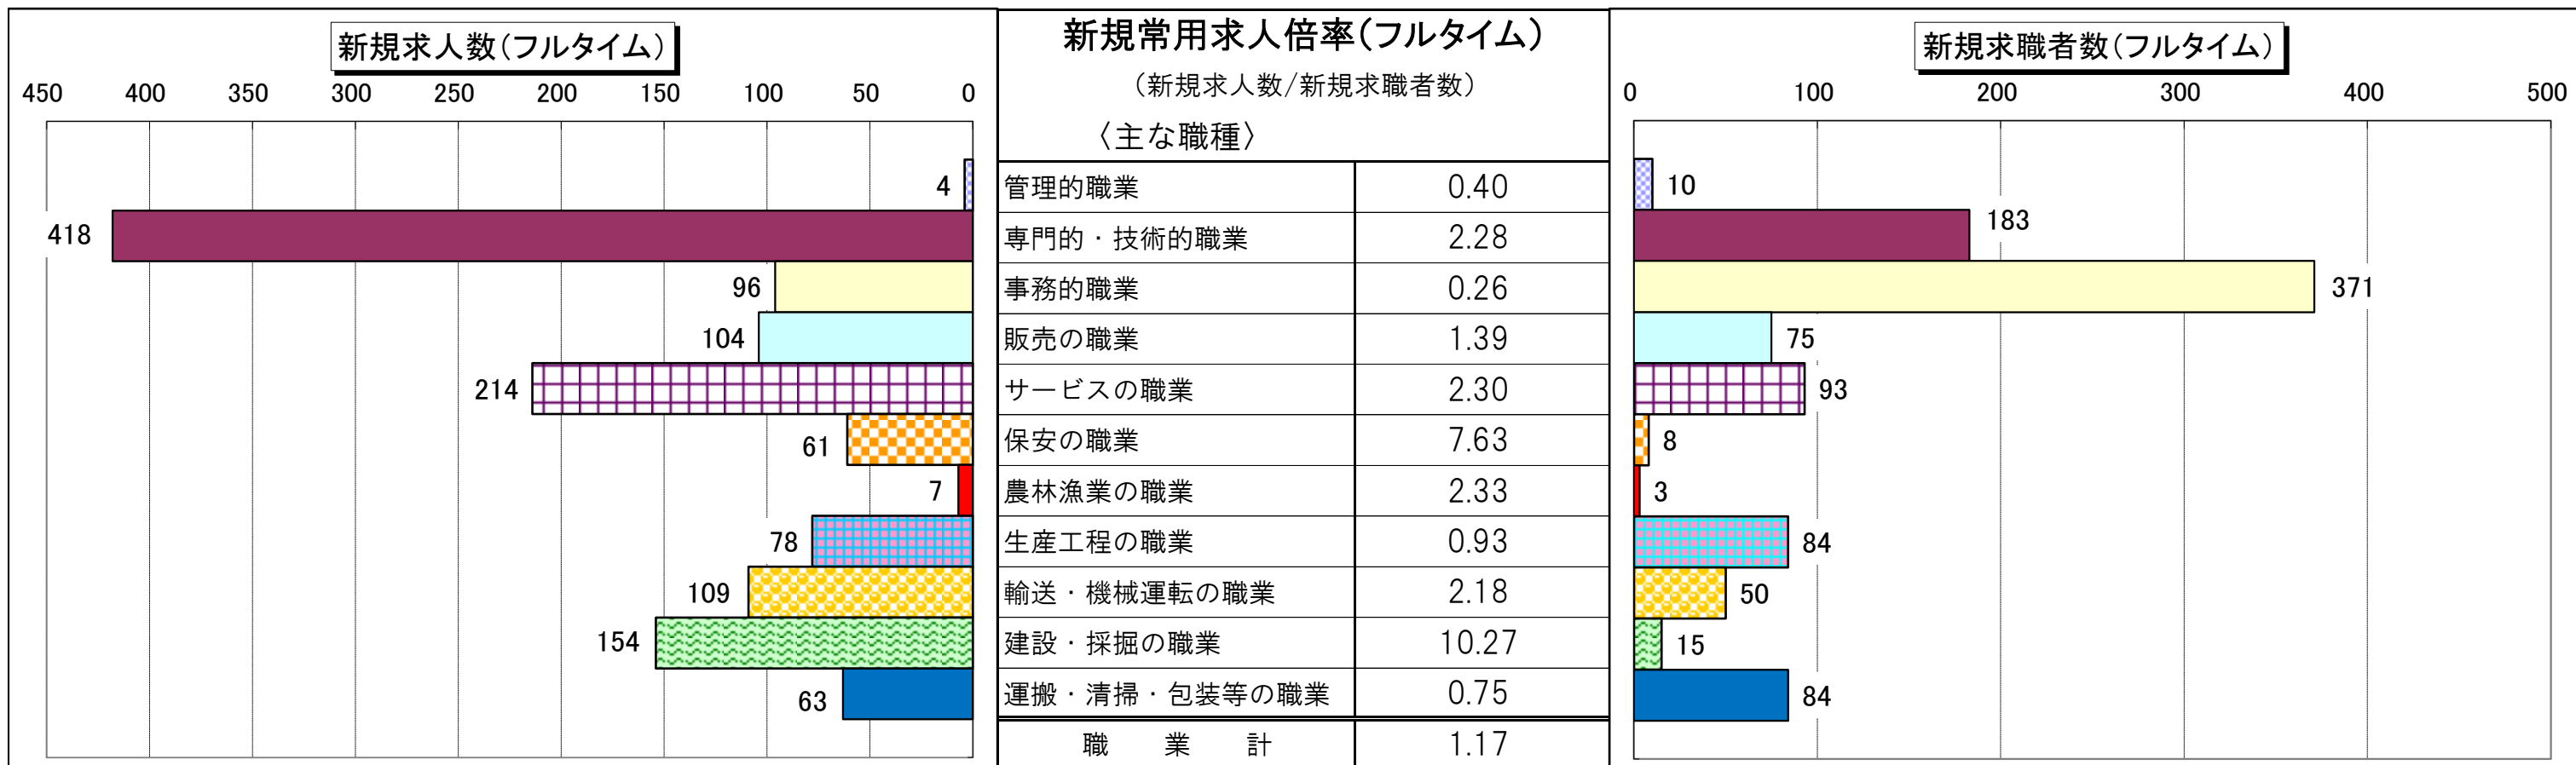

職種別 新規常用求人倍率(求人数・求職者数の比較)

職種別 有効常用求人倍率(求人数・求職者数の比較)