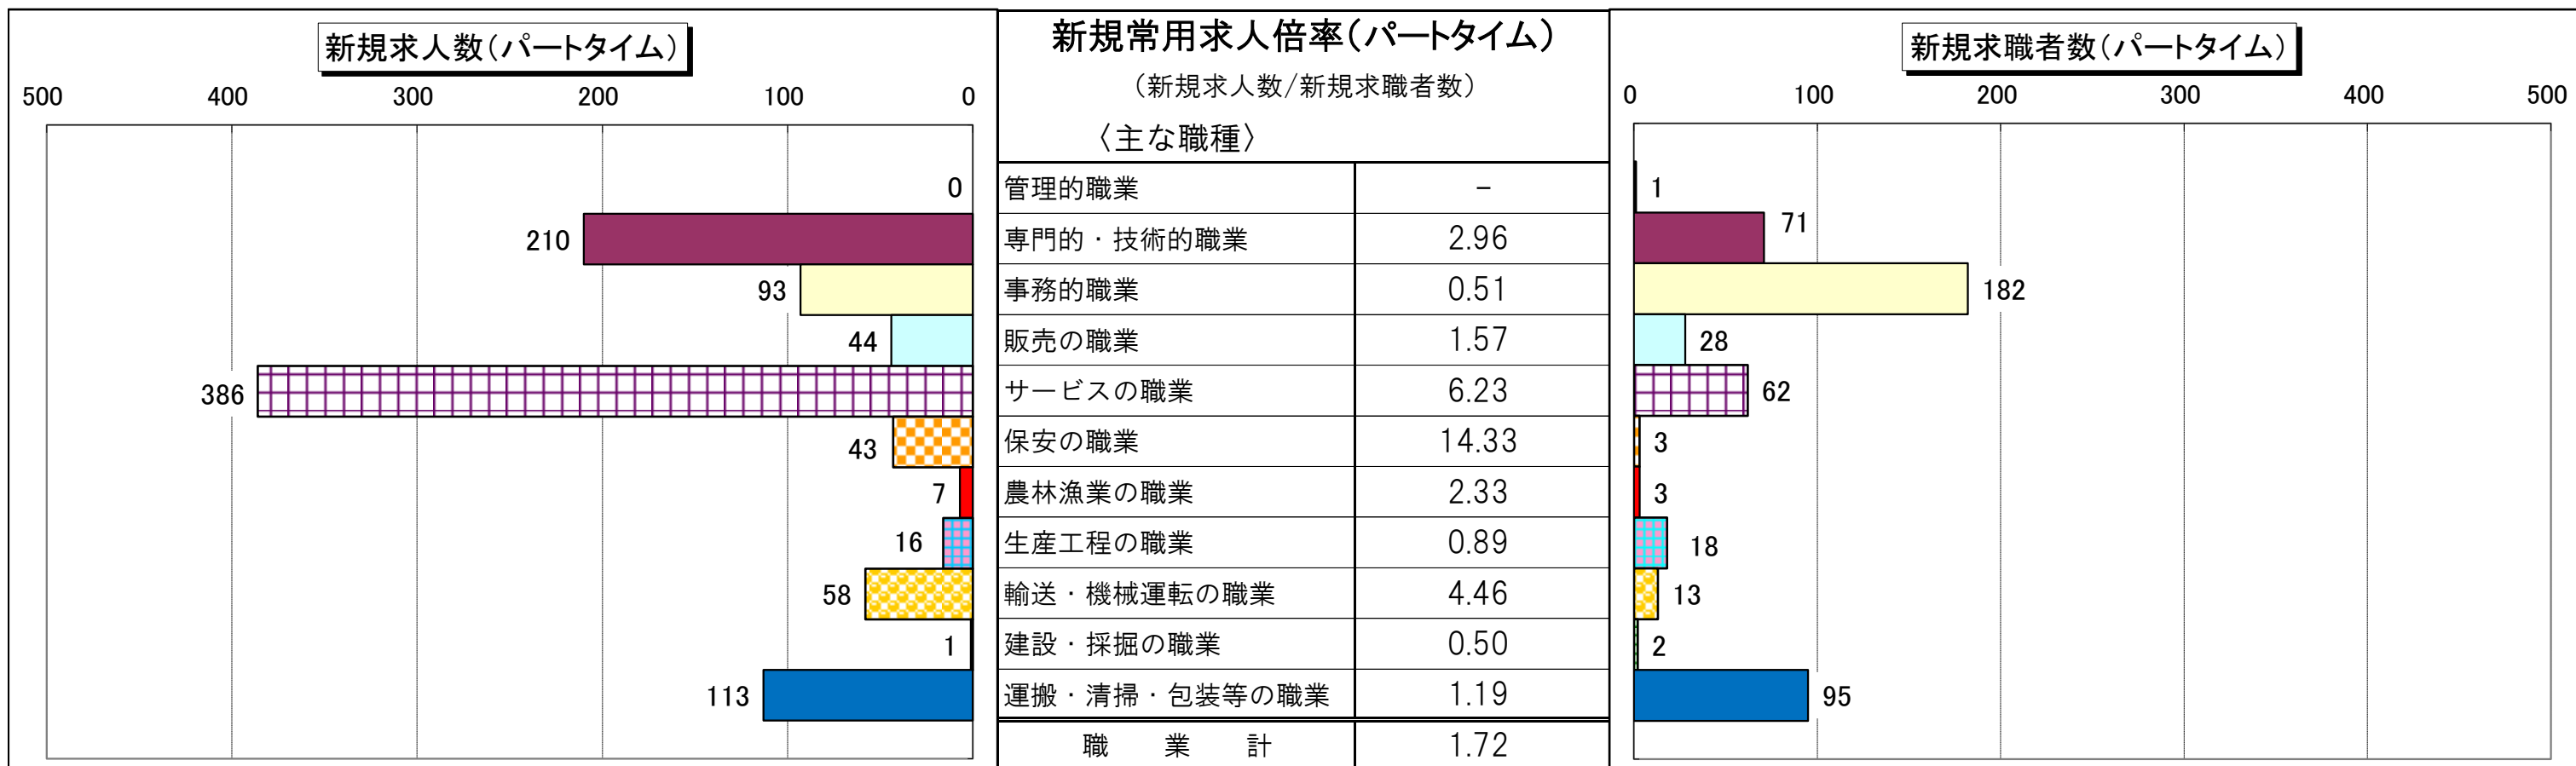

職種別 新規常用求人倍率(求人数・求職者数の比較)

職種別 有効常用求人倍率(求人数・求職者数の比較)