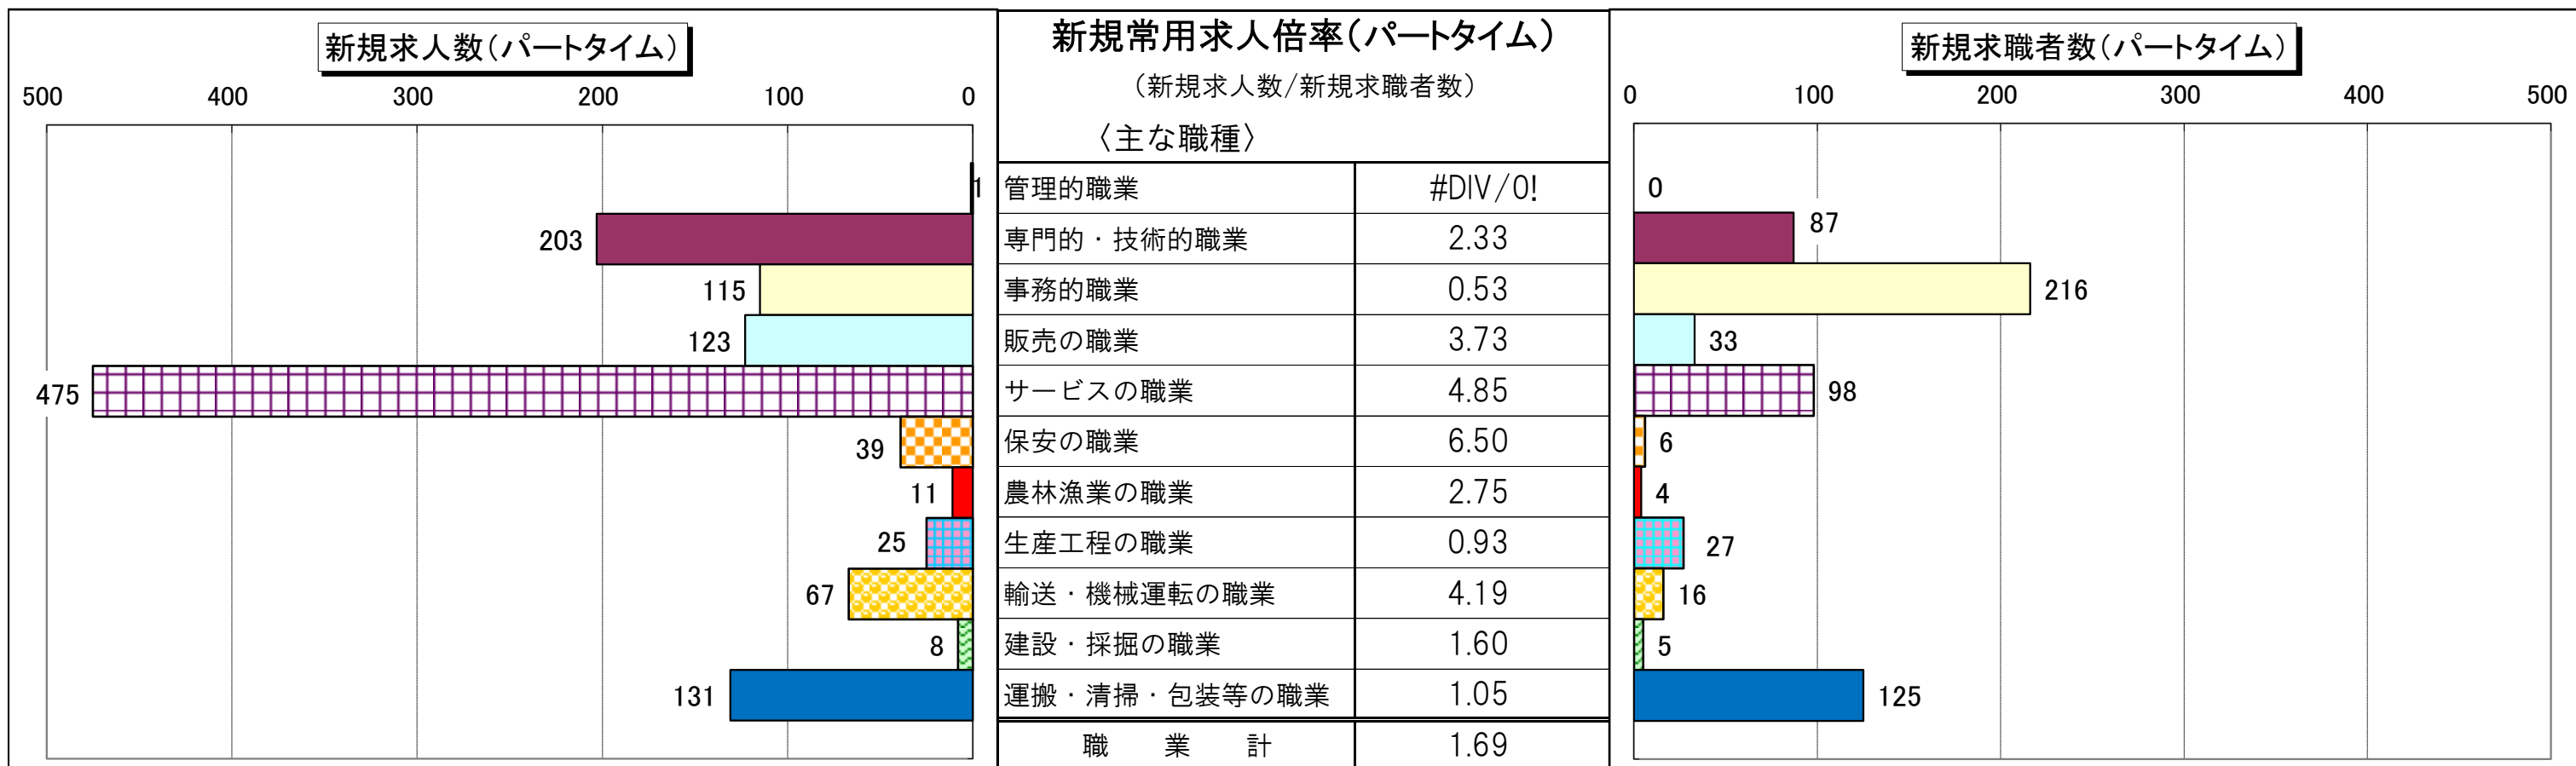

職種別 新規常用求人倍率(求人数・求職者数の比較)

職種別 有効常用求人倍率(求人数・求職者数の比較)