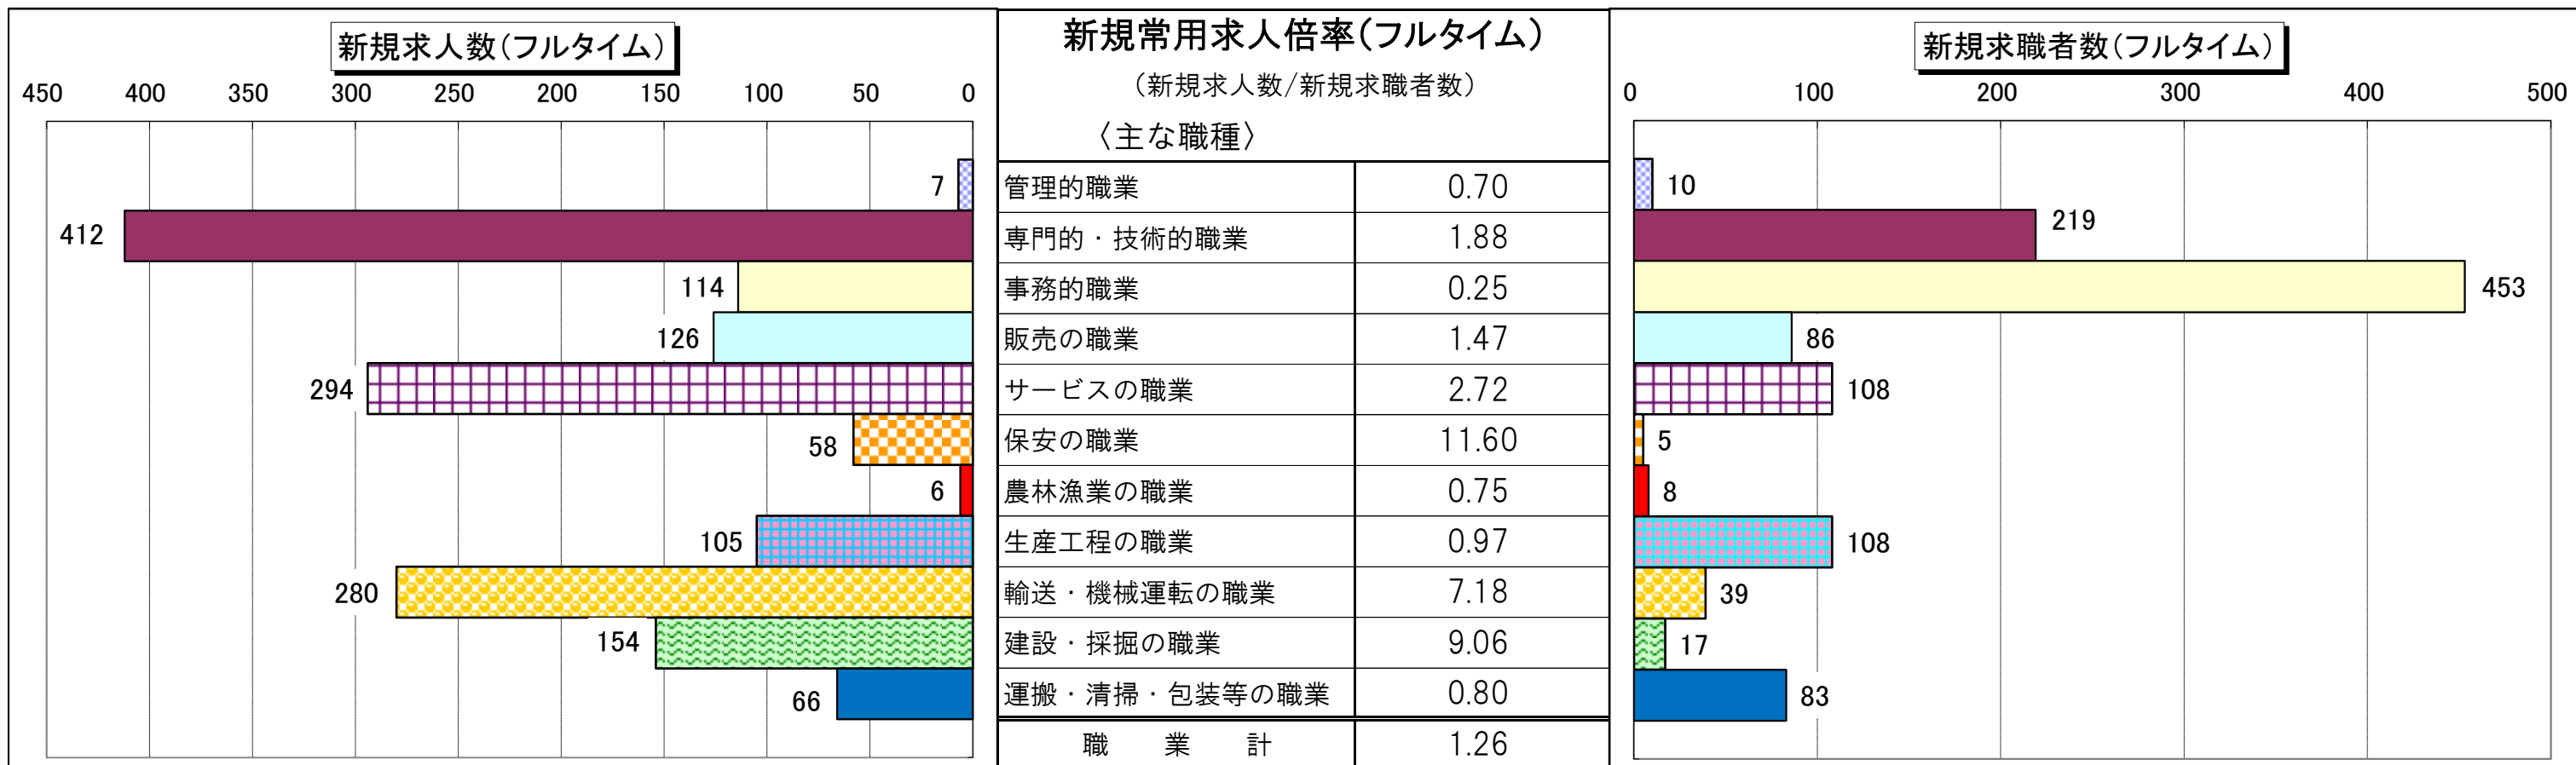

職種別 新規常用求人倍率(求人数・求職者数の比較)

職種別 有効常用求人倍率(求人数・求職者数の比較)