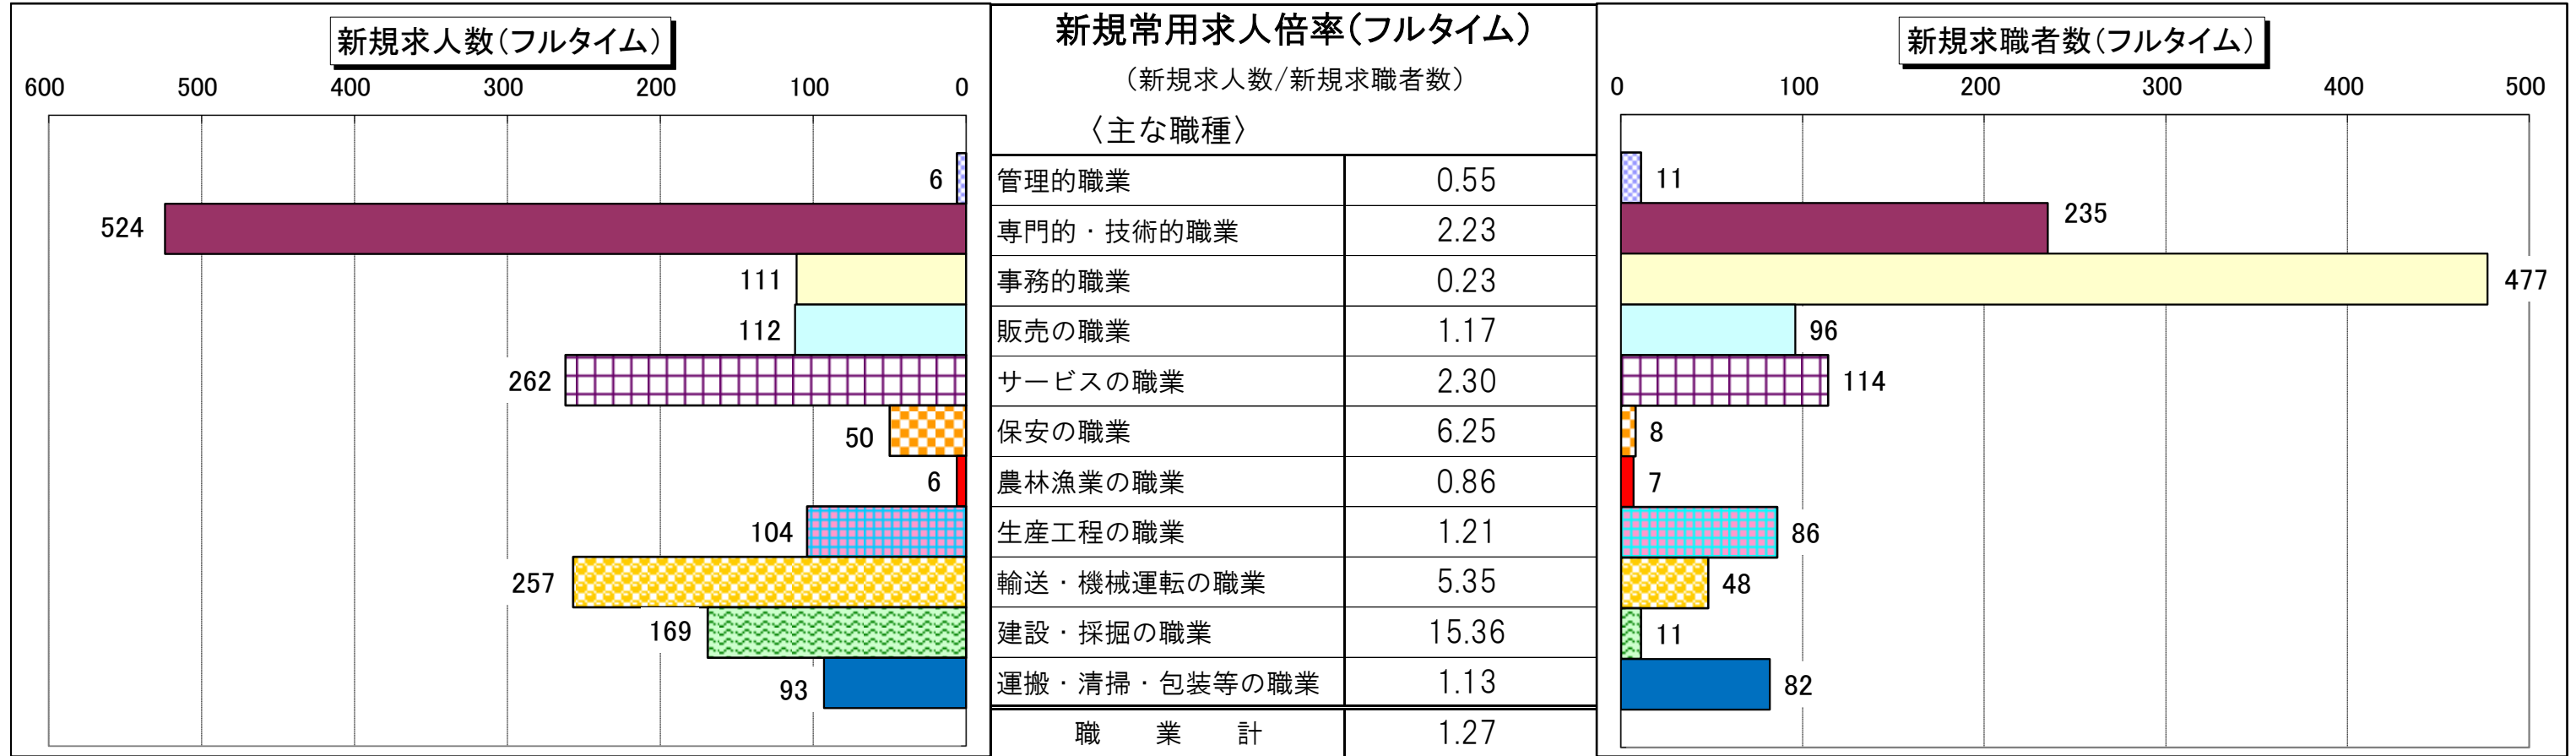

職種別 新規常用求人倍率(求人数・求職者数の比較)

職種別 有効常用求人倍率(求人数・求職者数の比較)