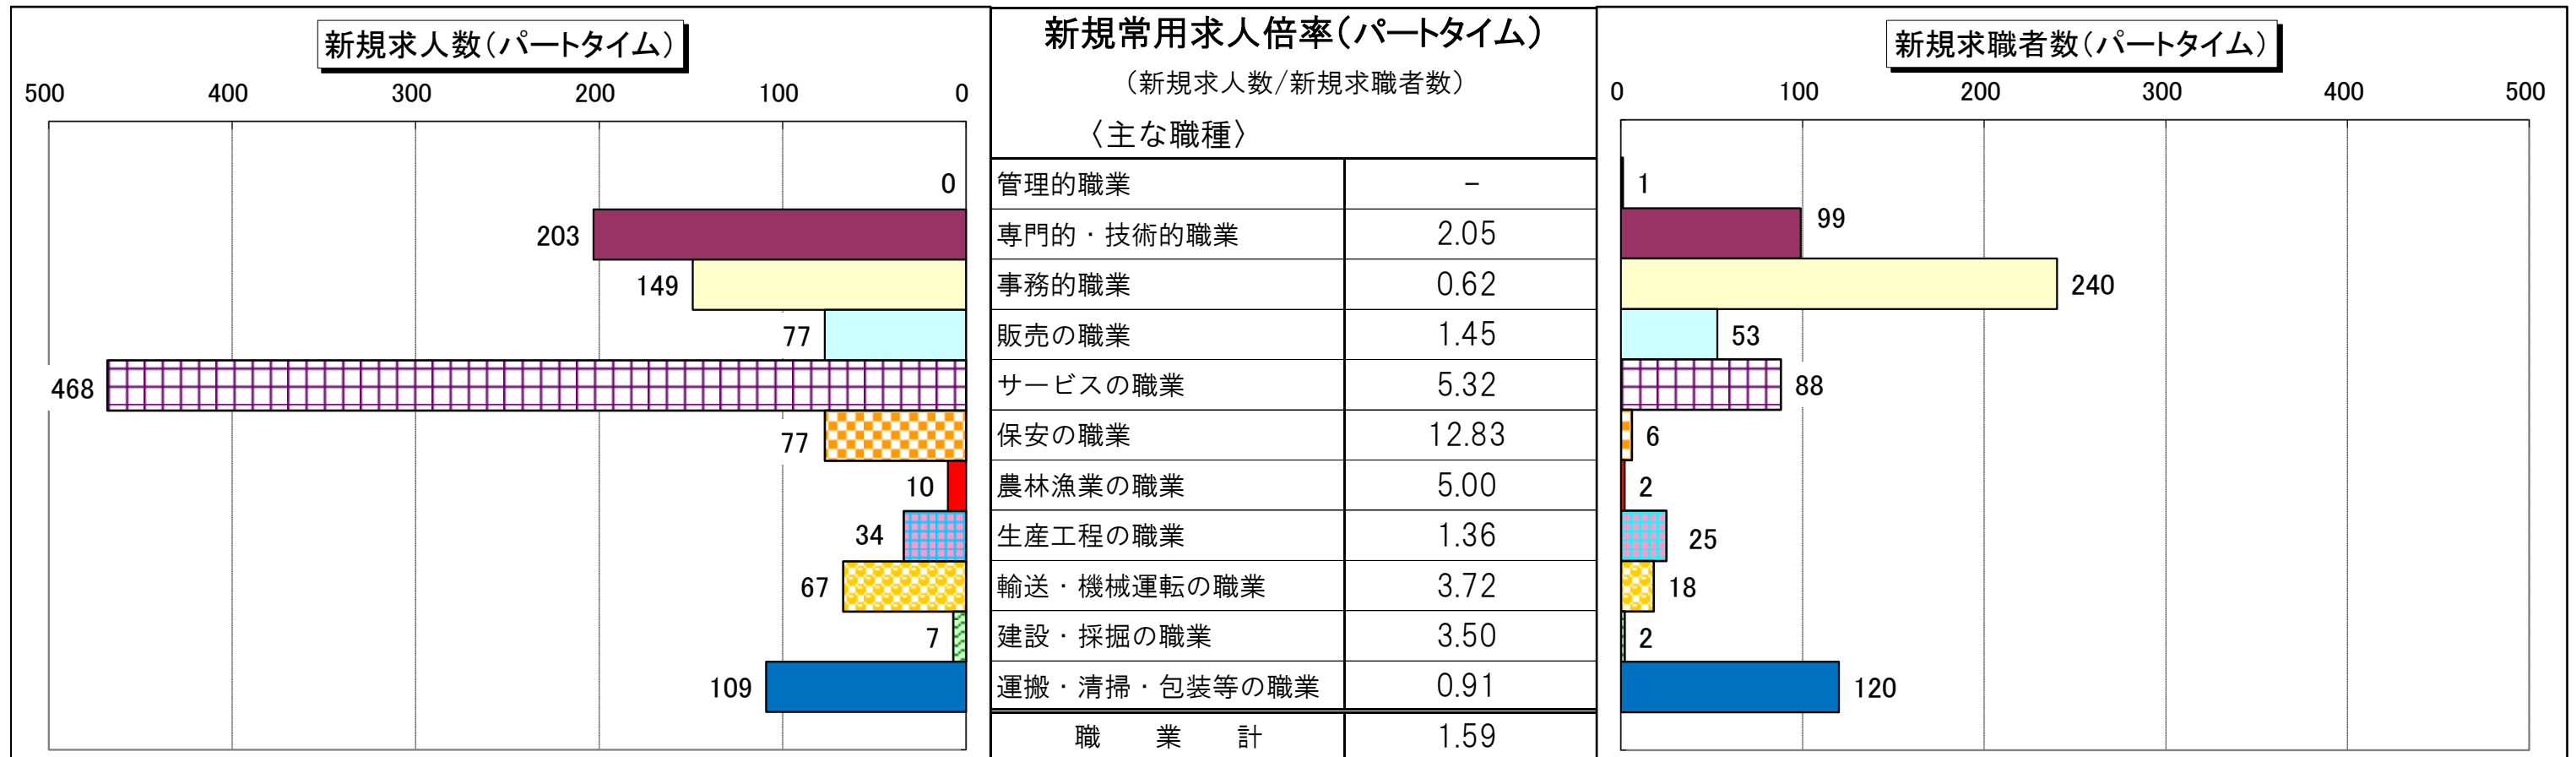

職種別 新規常用求人倍率(求人数・求職者数の比較)

職種別 有効常用求人倍率(求人数・求職者数の比較)