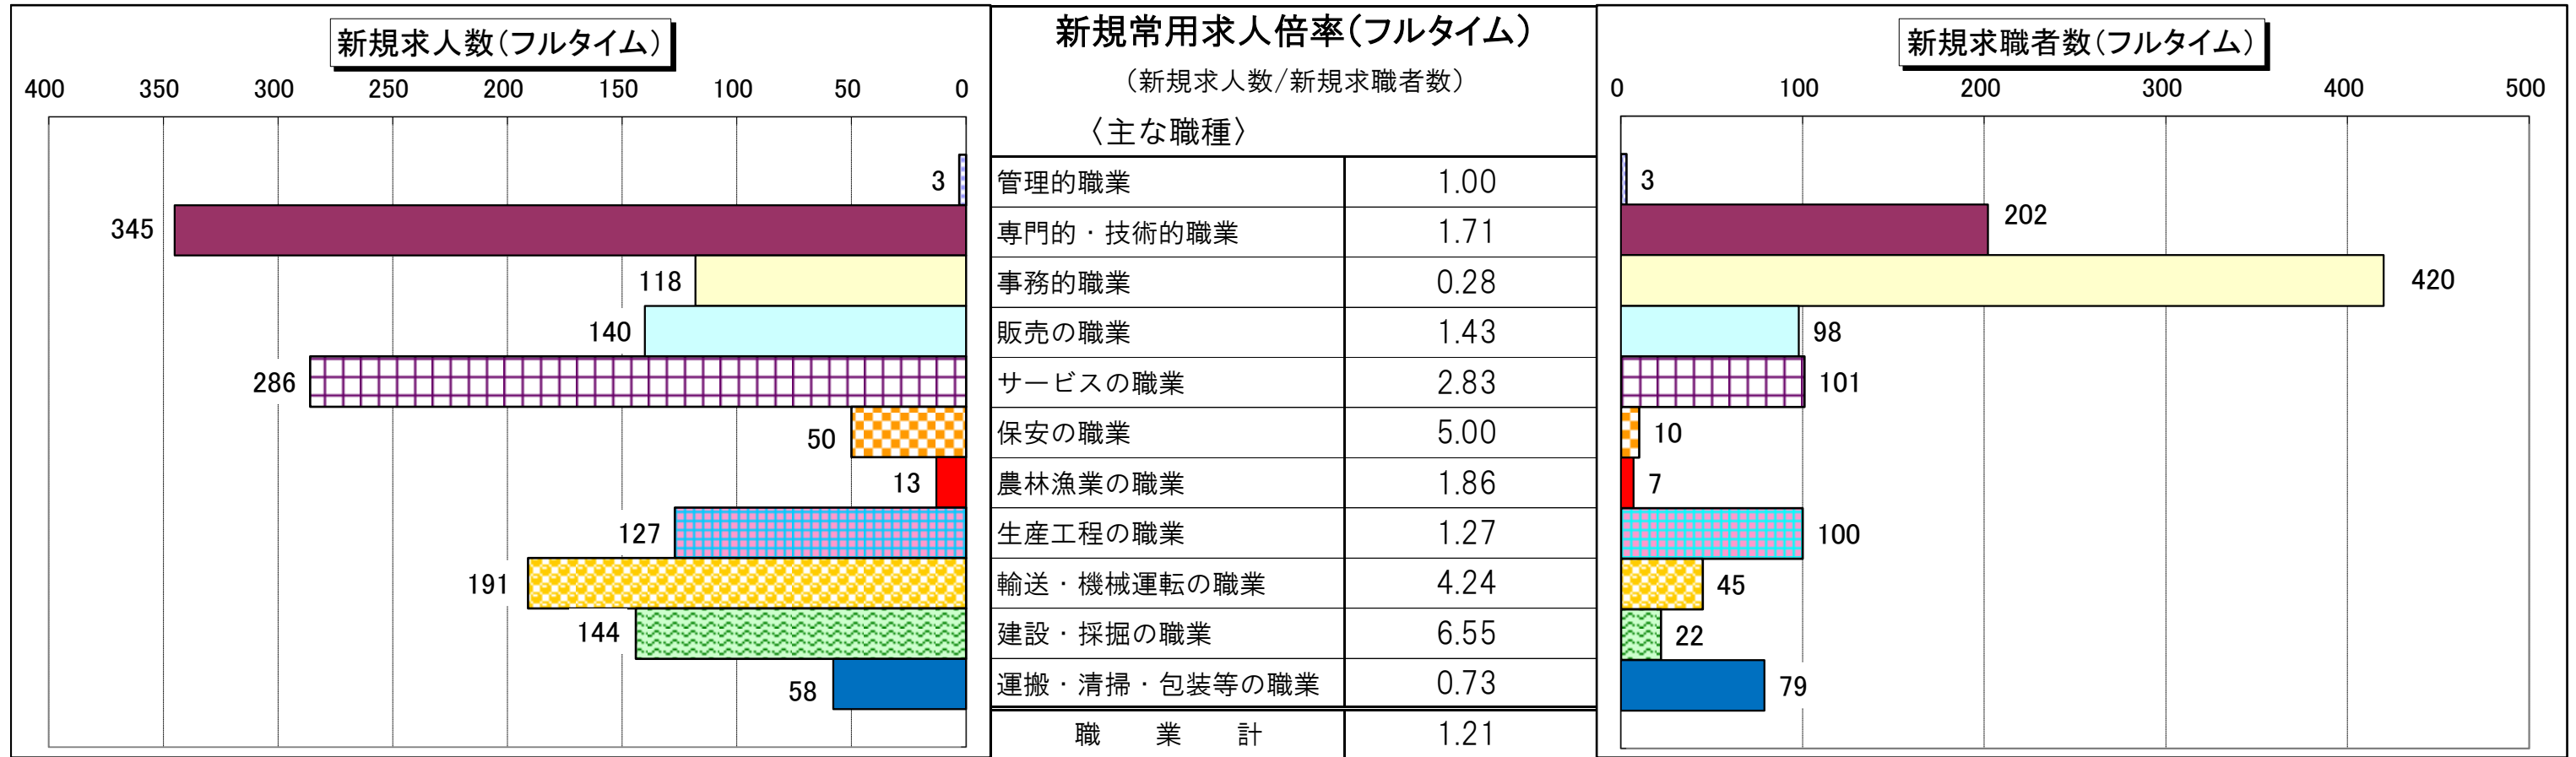

職種別 新規常用求人倍率(求人数・求職者数の比較)

職種別 有効常用求人倍率(求人数・求職者数の比較)