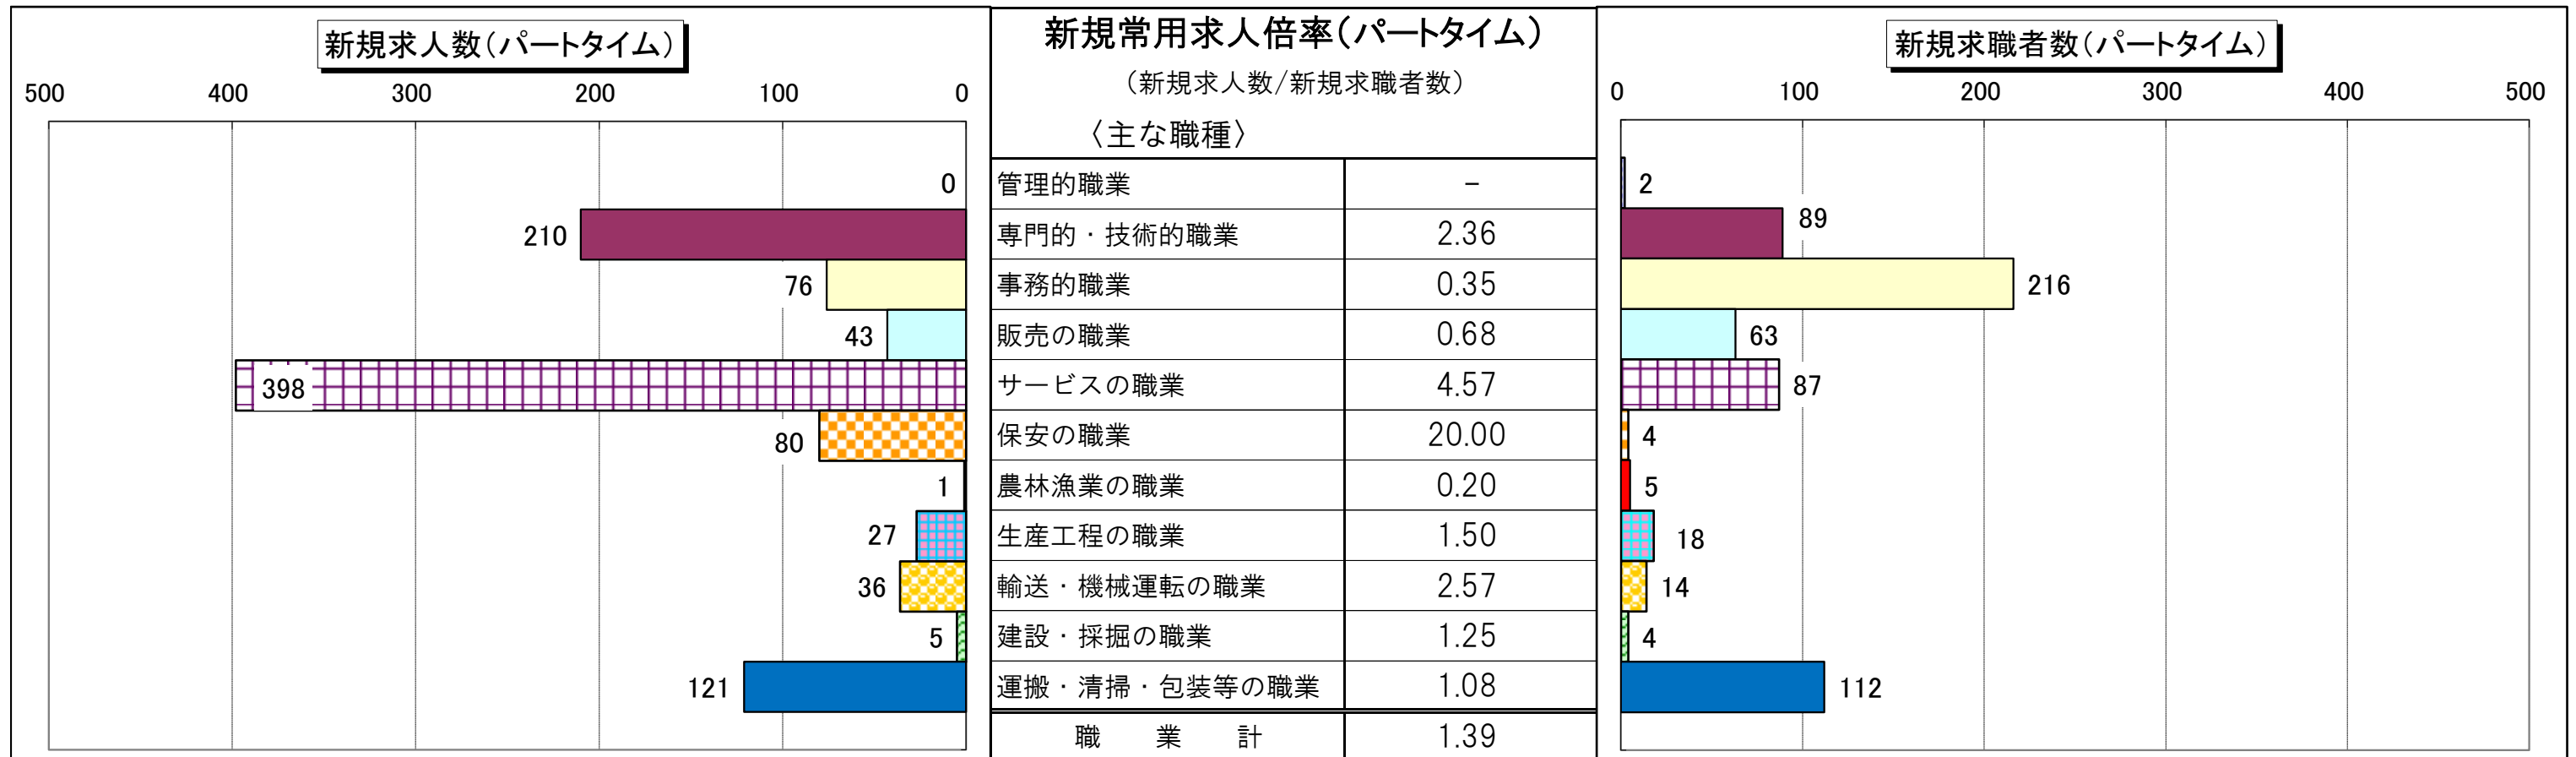

職種別 新規常用求人倍率(求人数・求職者数の比較)

職種別 有効常用求人倍率(求人数・求職者数の比較)