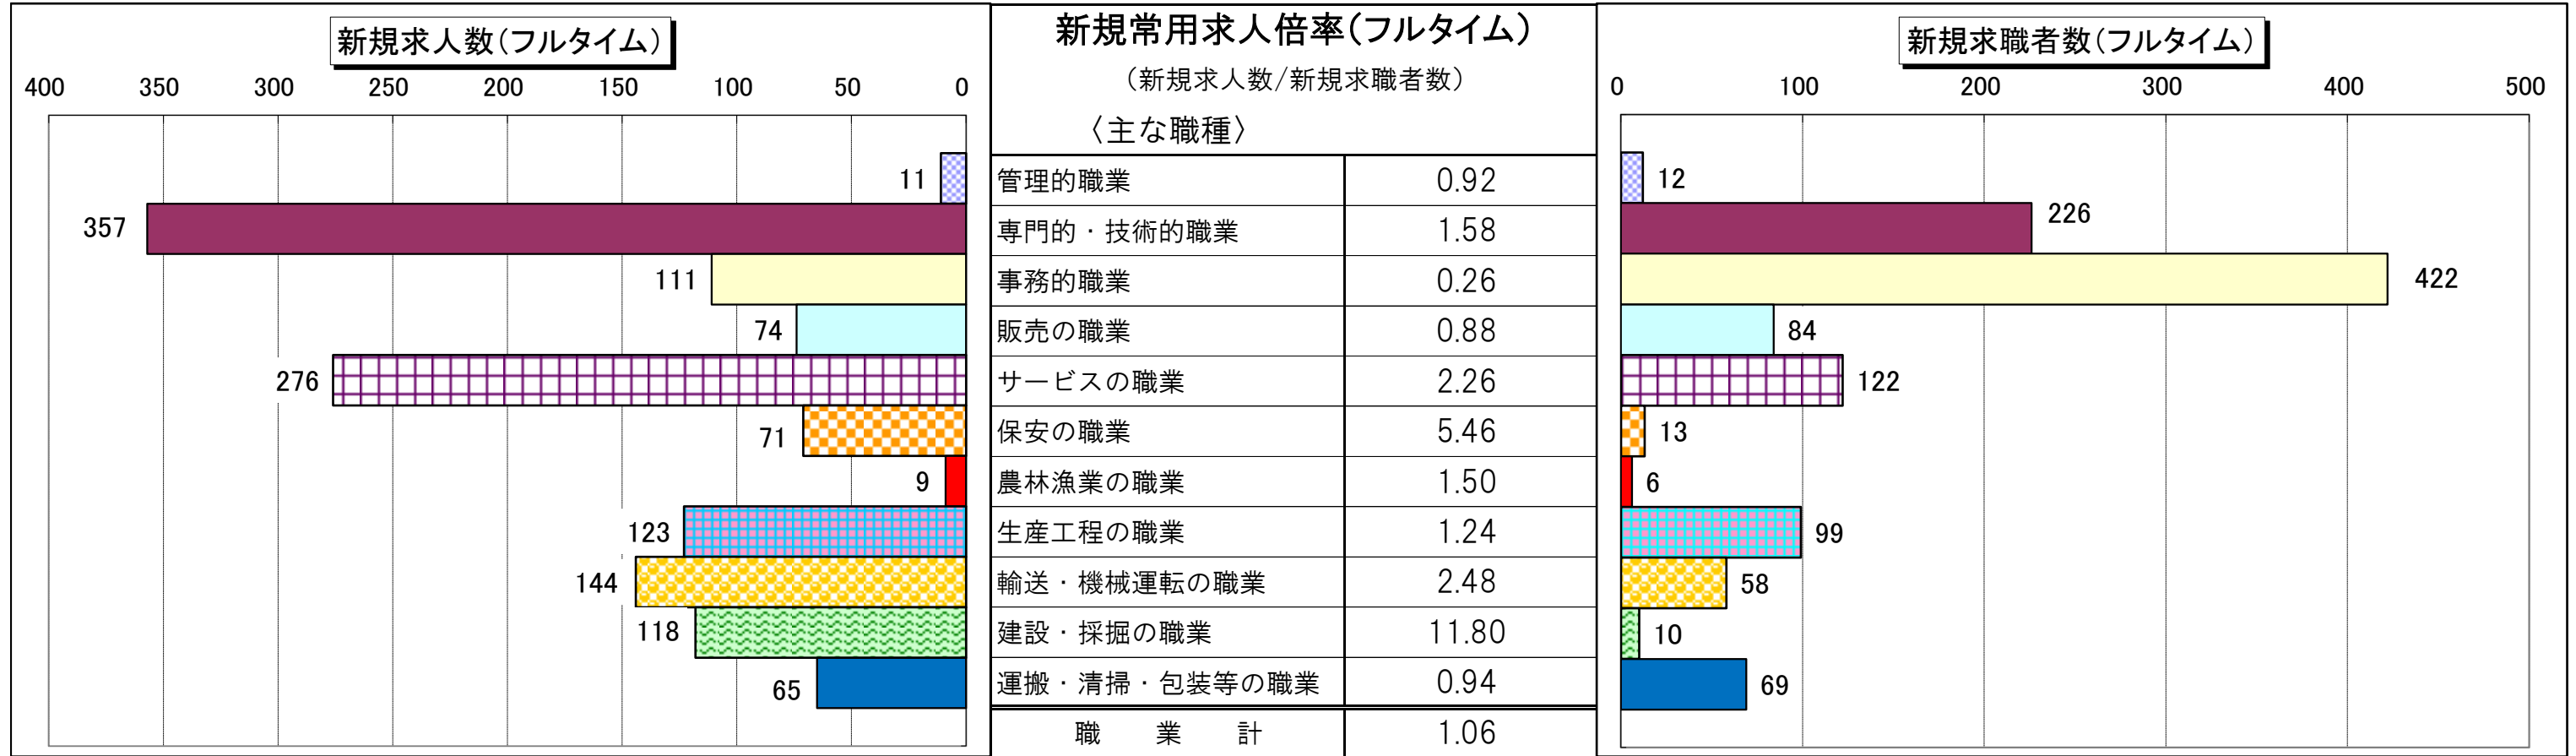

職種別 新規常用求人倍率(求人数・求職者数の比較)

職種別 有効常用求人倍率(求人数・求職者数の比較)