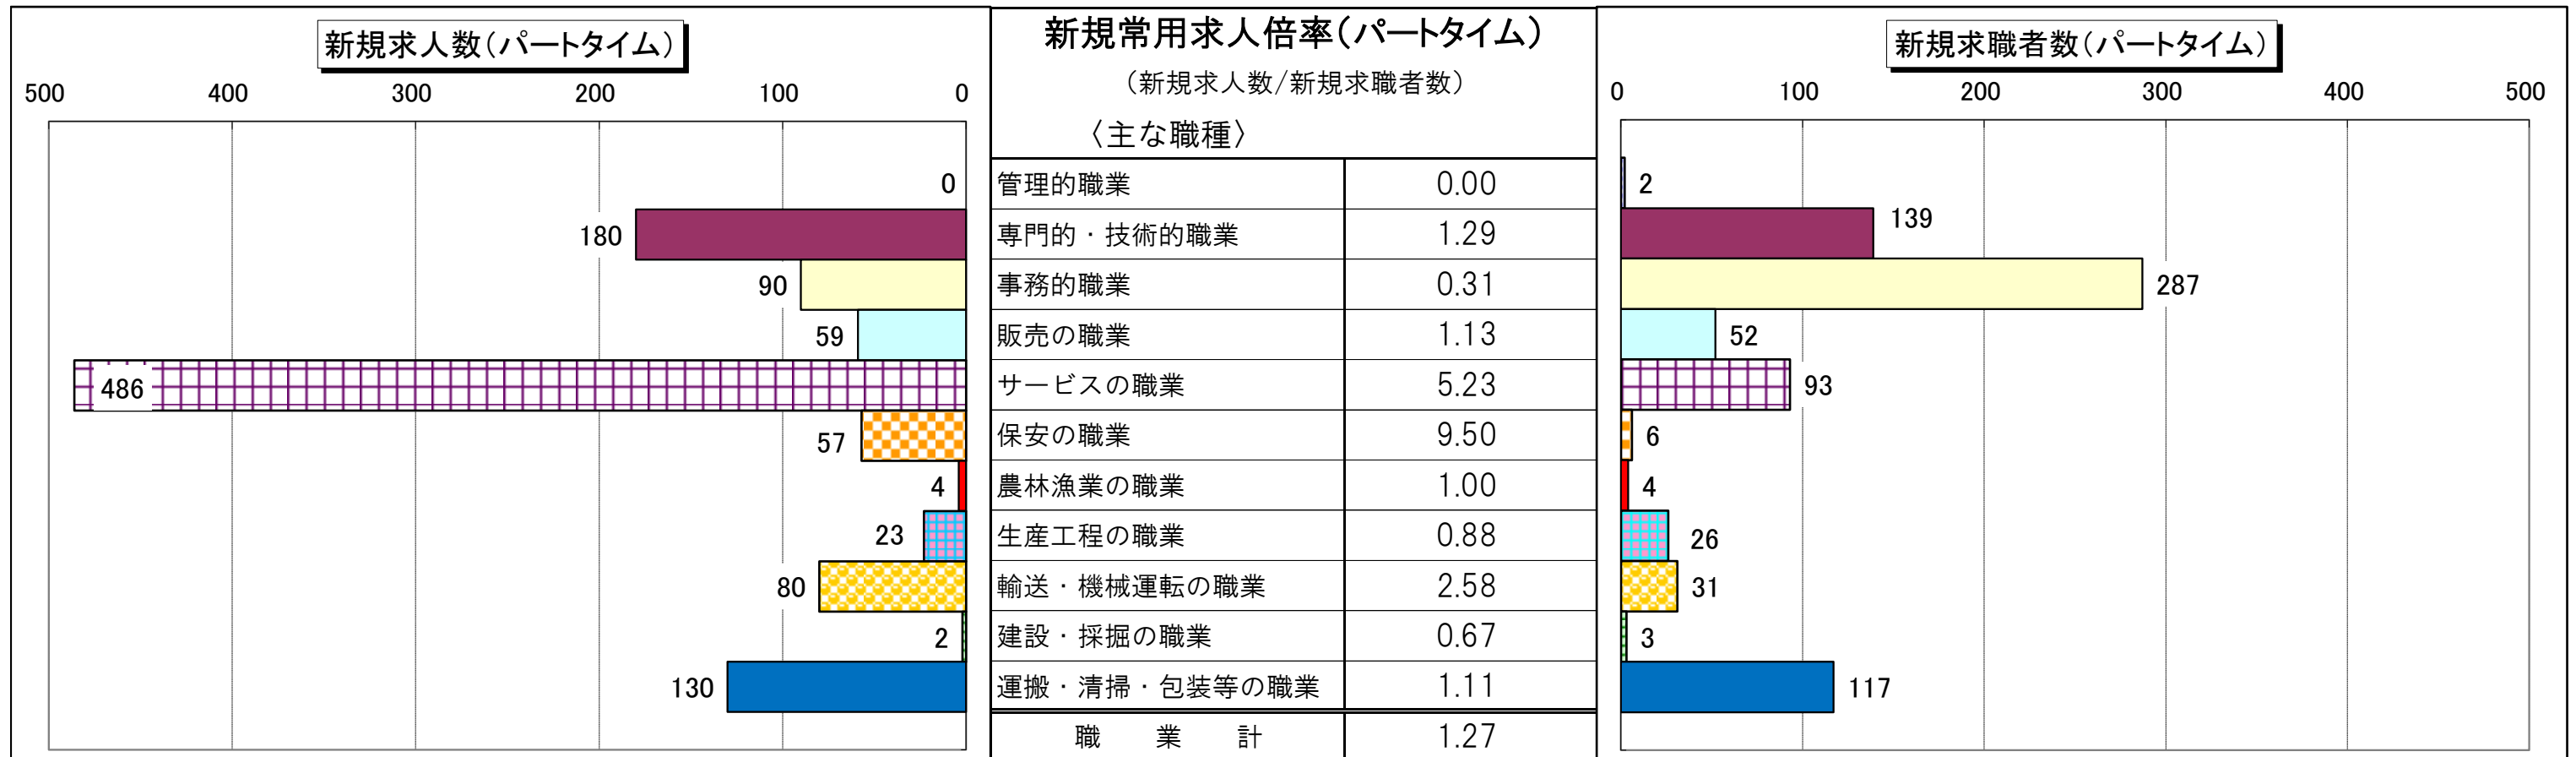

職種別 新規常用求人倍率(求人数・求職者数の比較)

職種別 有効常用求人倍率(求人数・求職者数の比較)