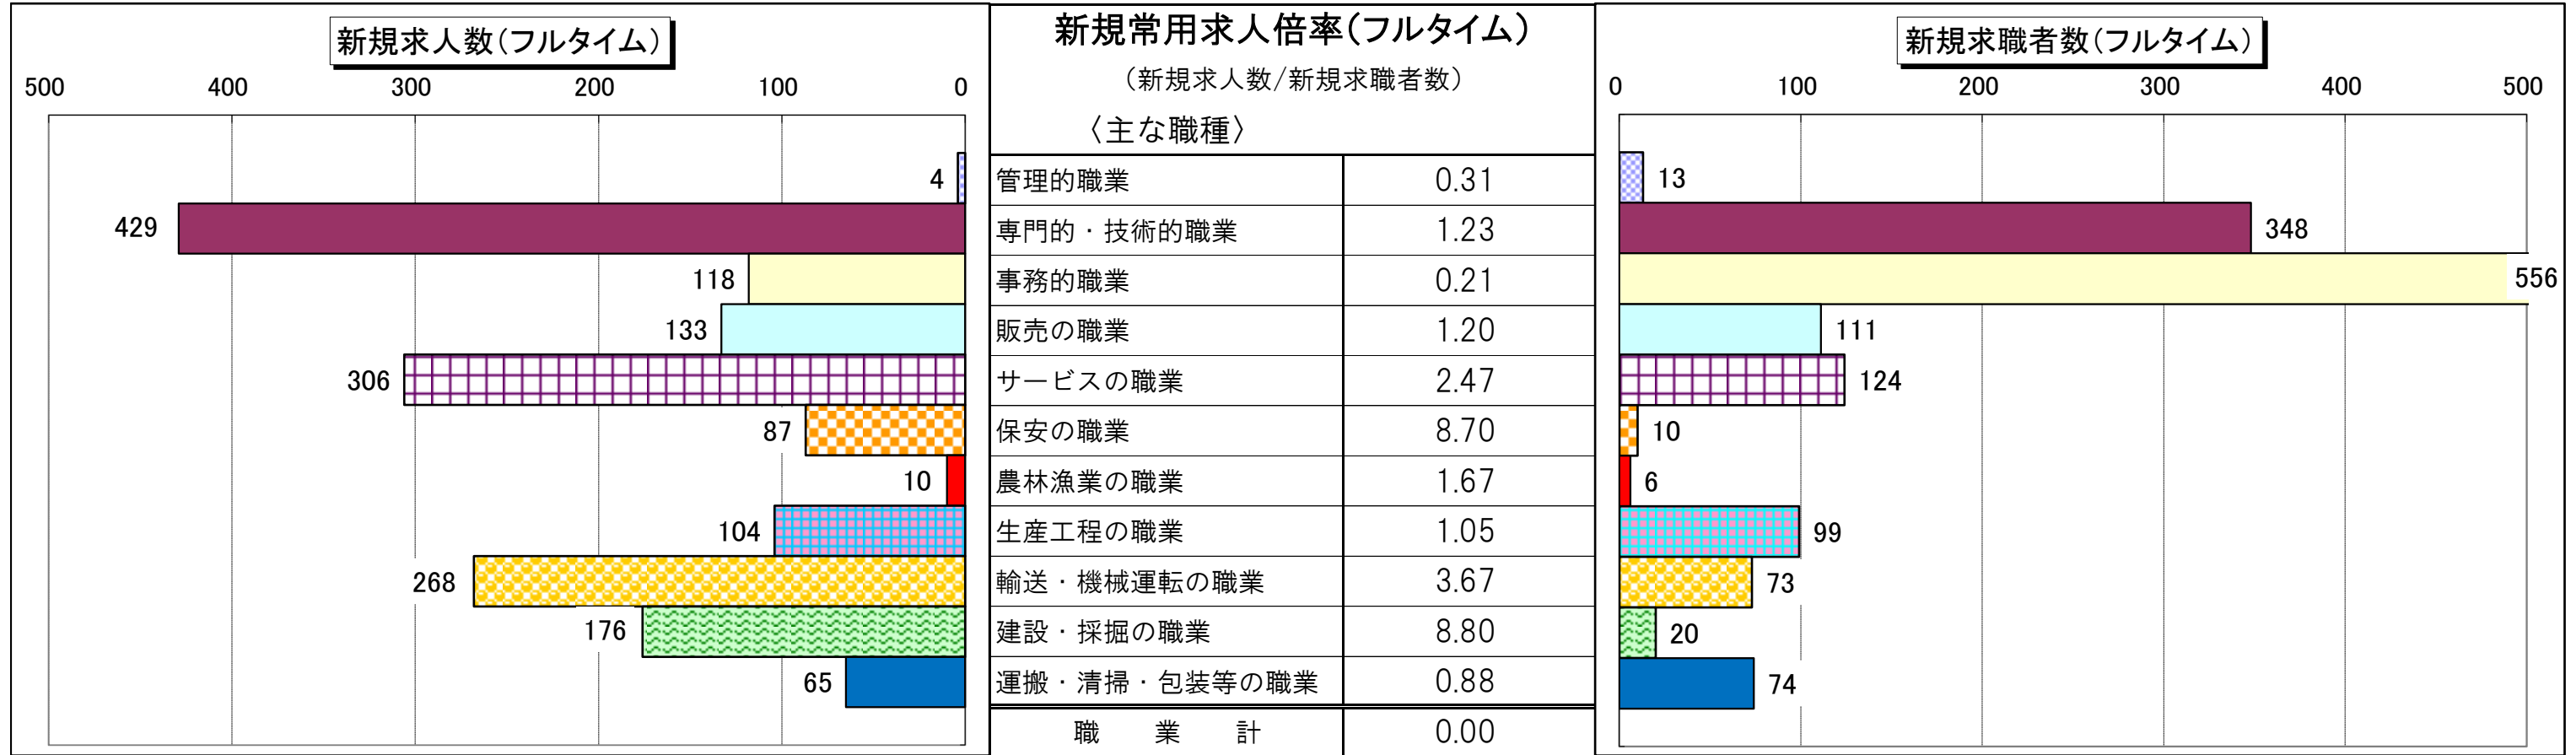

職種別 新規常用求人倍率(求人数・求職者数の比較)

職種別 有効常用求人倍率(求人数・求職者数の比較)