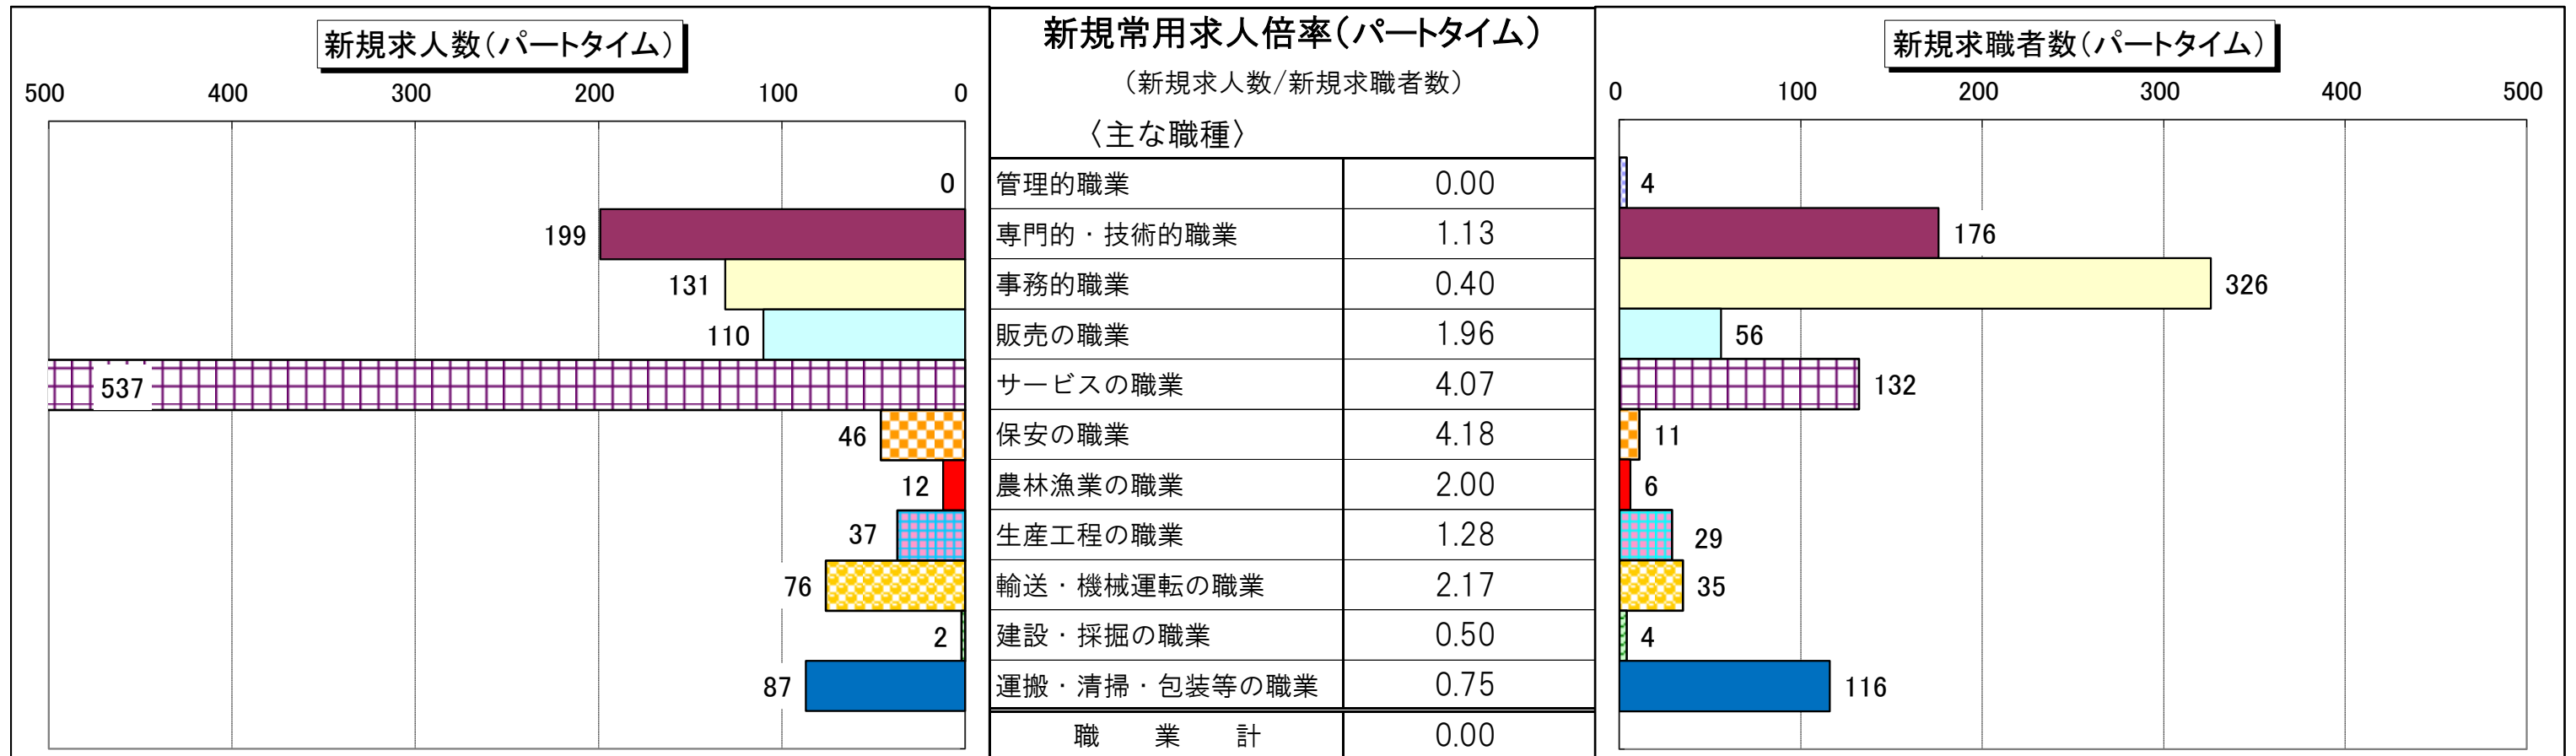

職種別 新規常用求人倍率(求人数・求職者数の比較)

職種別 有効常用求人倍率(求人数・求職者数の比較)