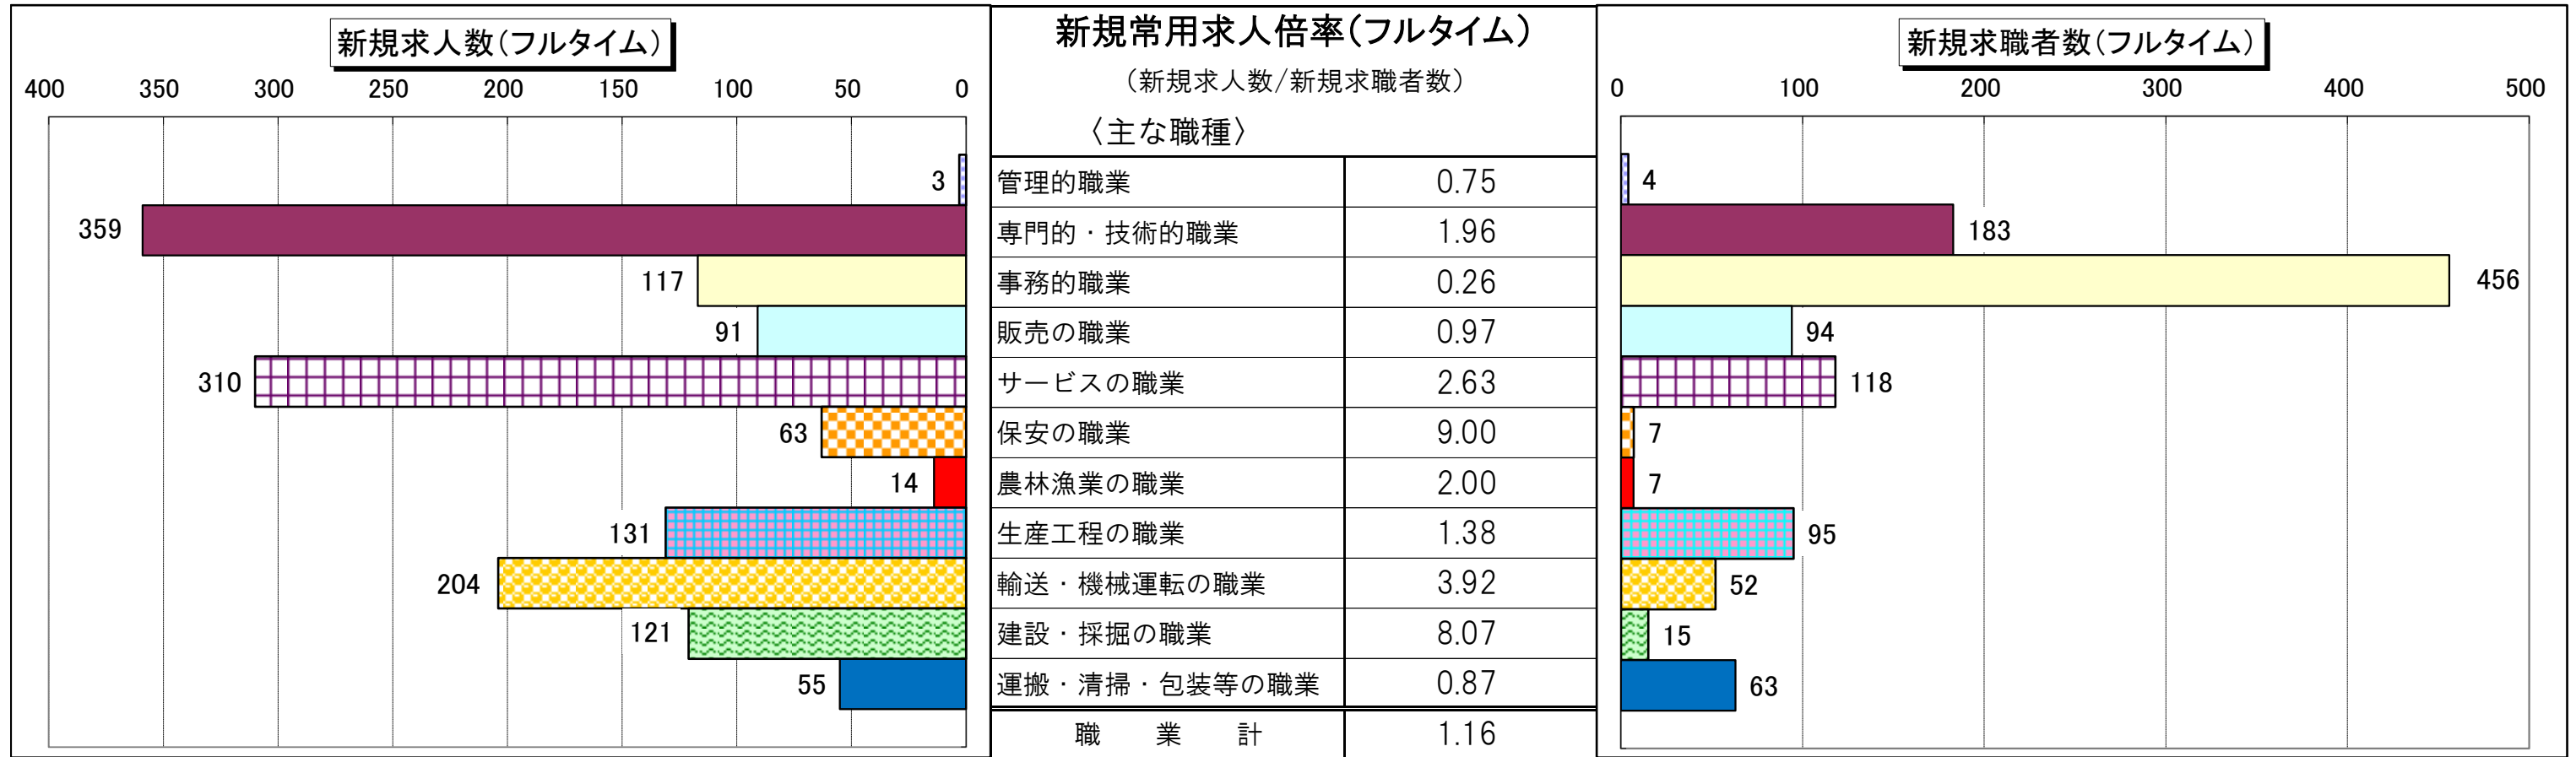

職種別 新規常用求人倍率(求人数・求職者数の比較)

職種別 有効常用求人倍率(求人数・求職者数の比較)