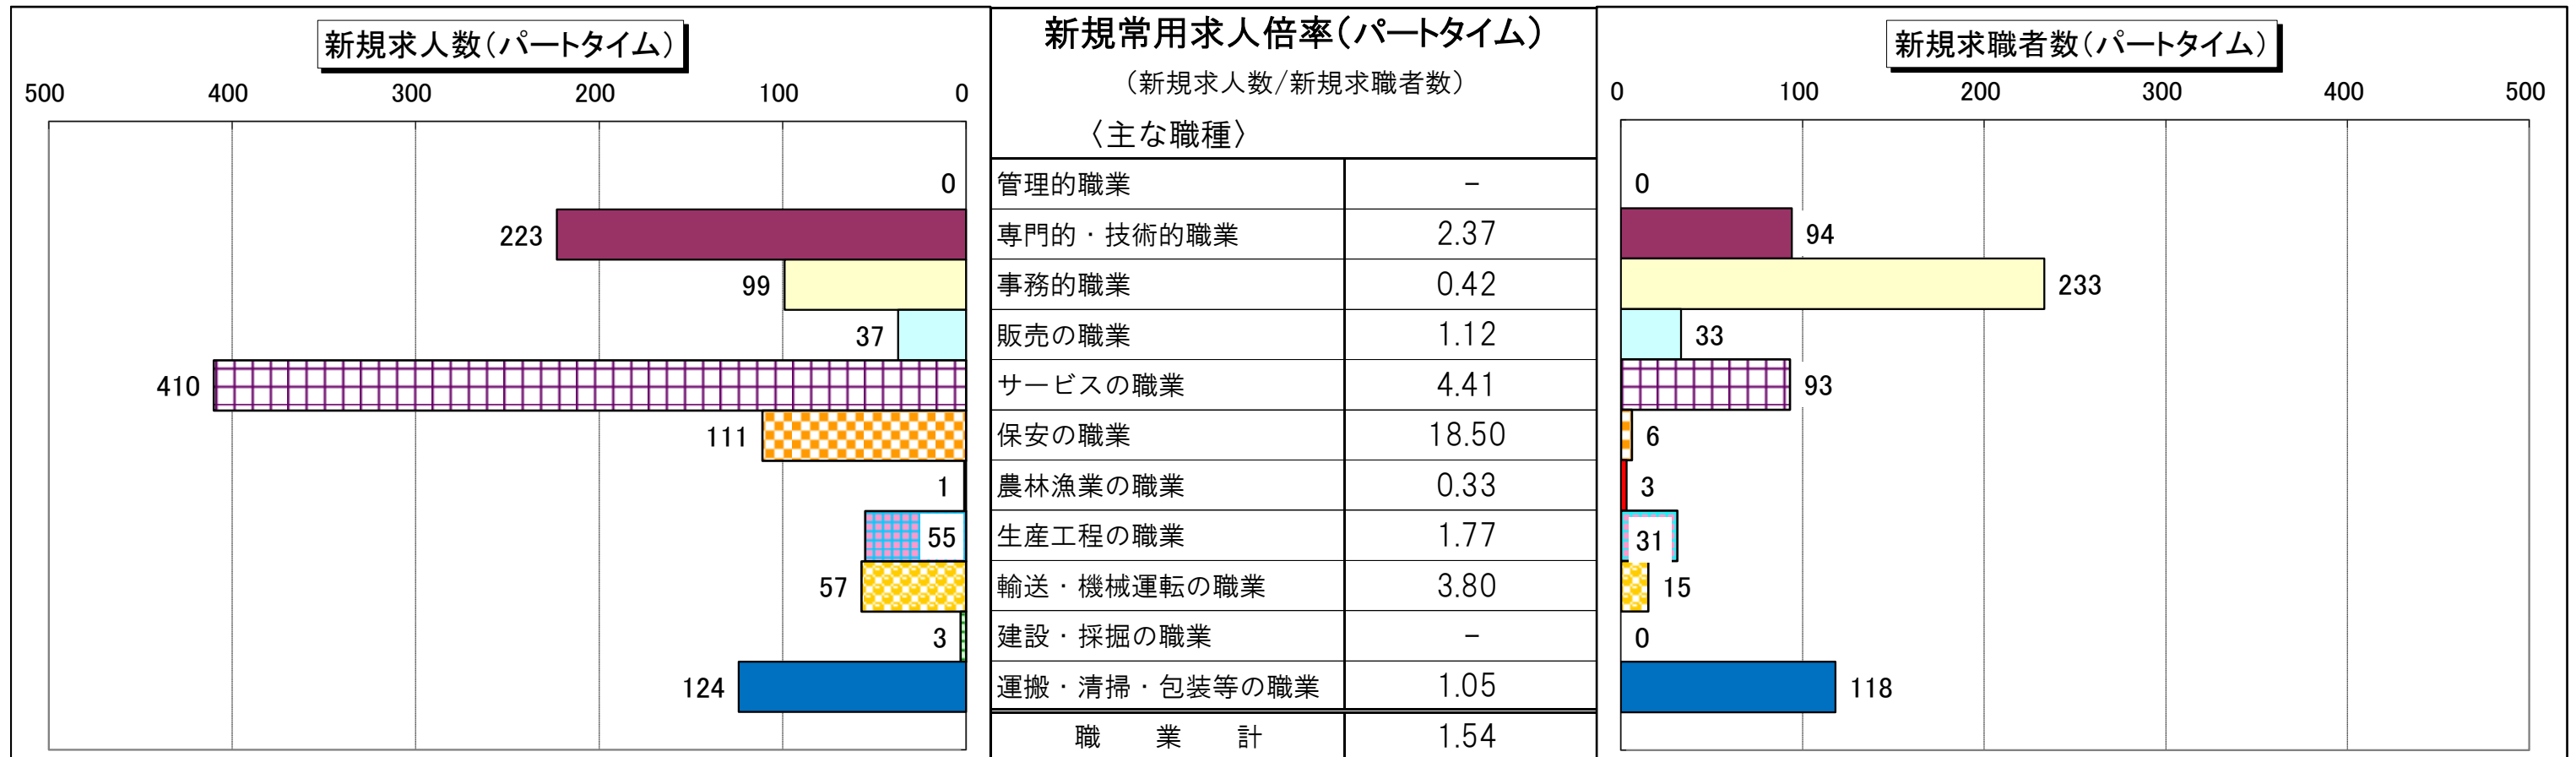

職種別 新規常用求人倍率(求人数・求職者数の比較)

職種別 有効常用求人倍率(求人数・求職者数の比較)