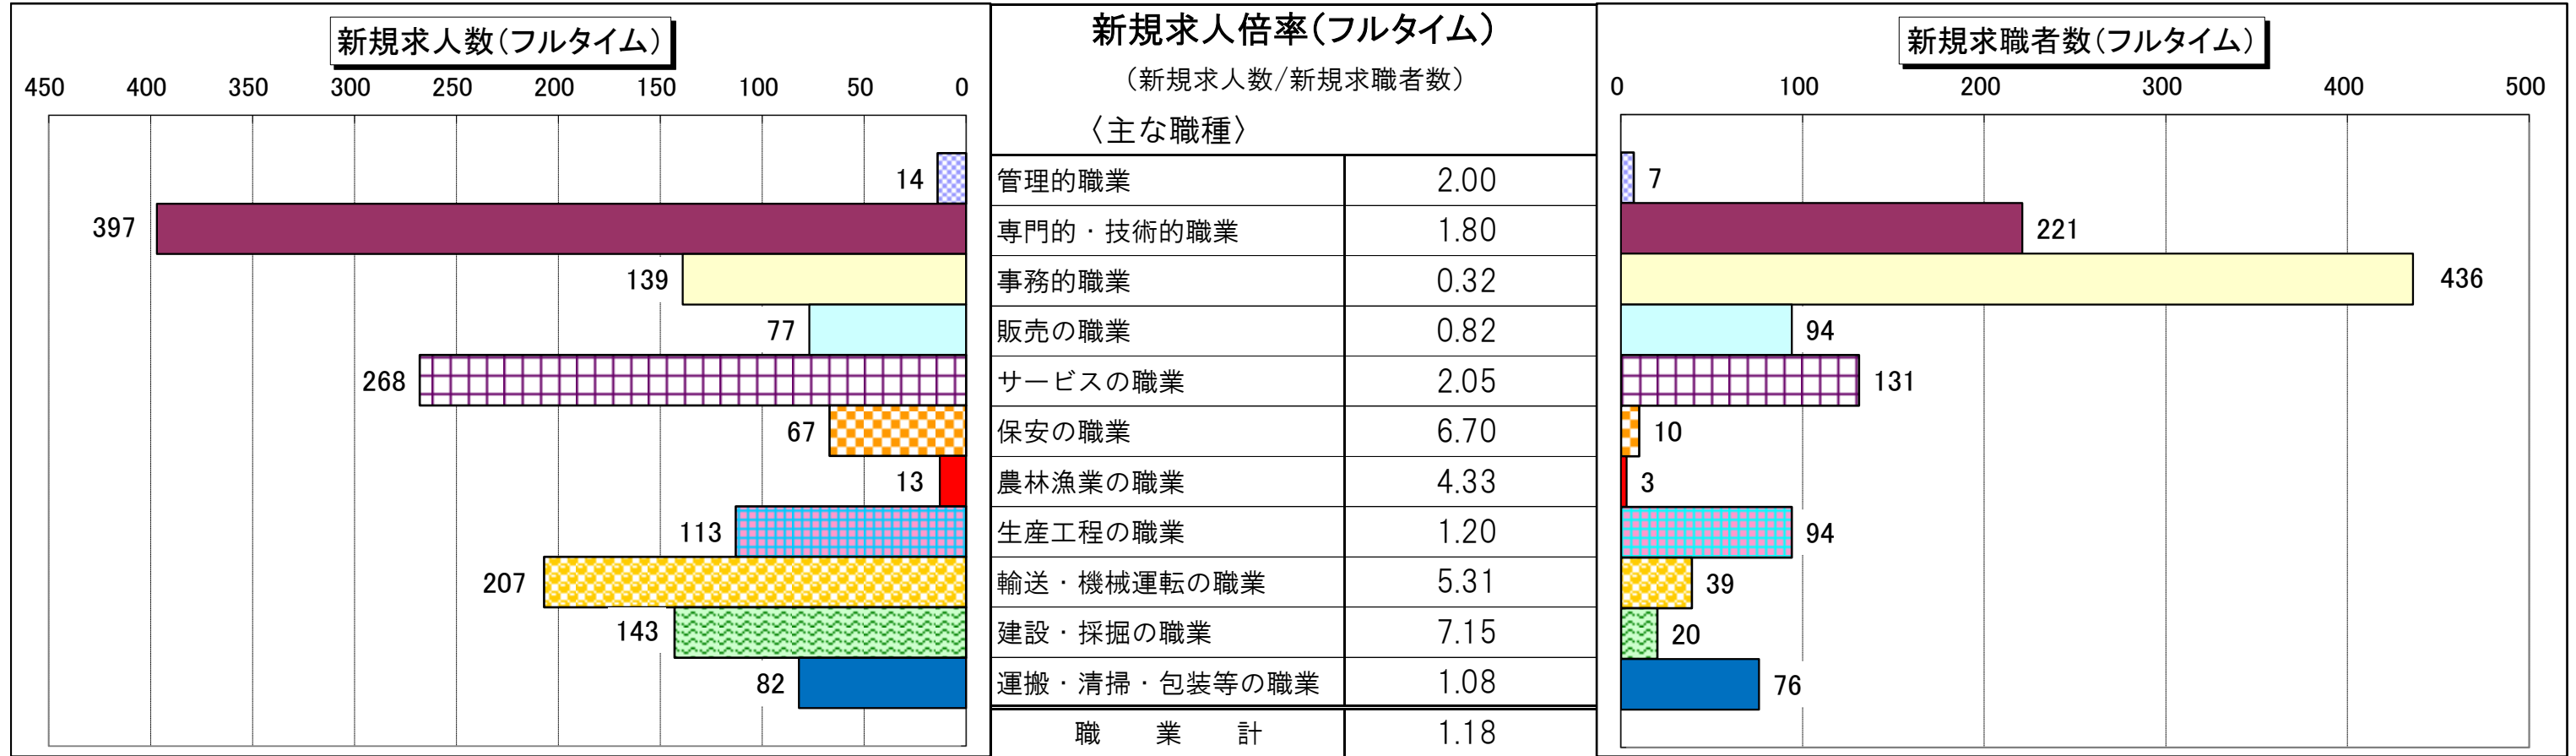

職種別 新規常用求人倍率(求人数・求職者数の比較)

職種別 有効常用求人倍率(求人数・求職者数の比較)