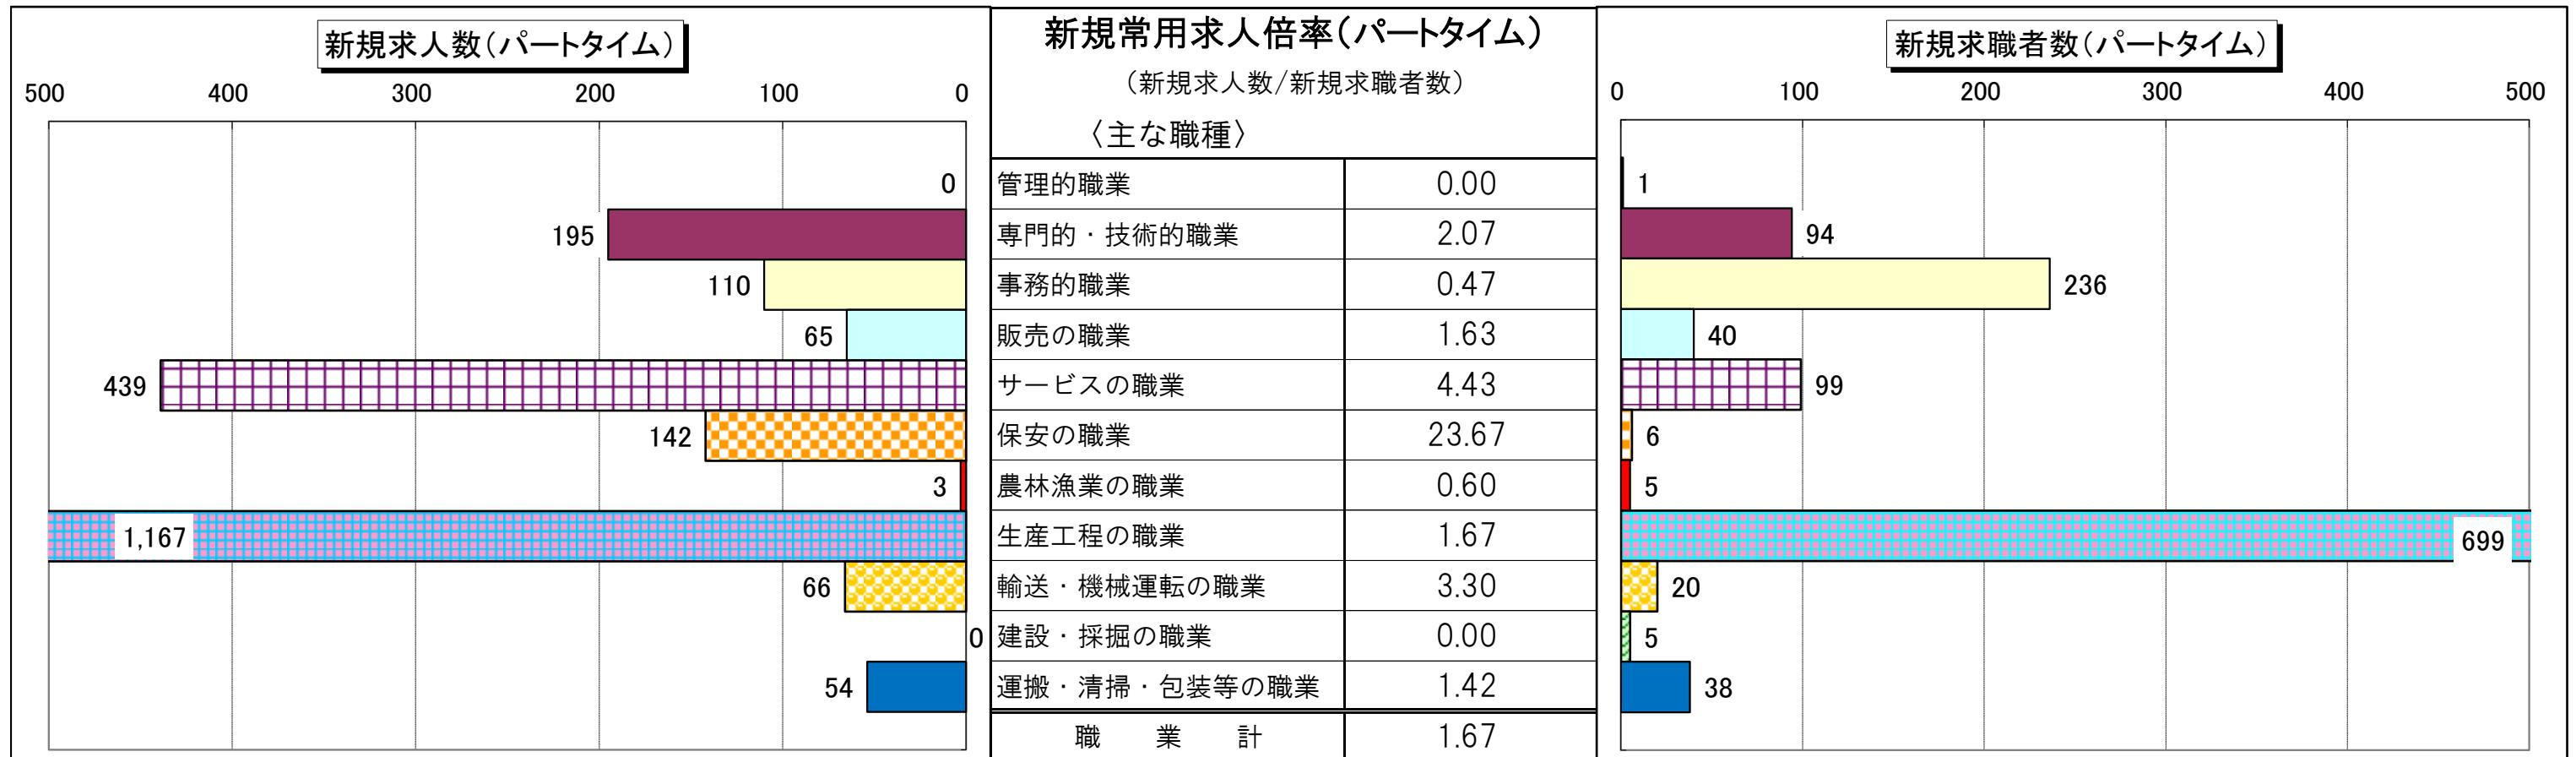

職種別 新規常用求人倍率(求人数・求職者数の比較)

職種別 有効常用求人倍率(求人数・求職者数の比較)