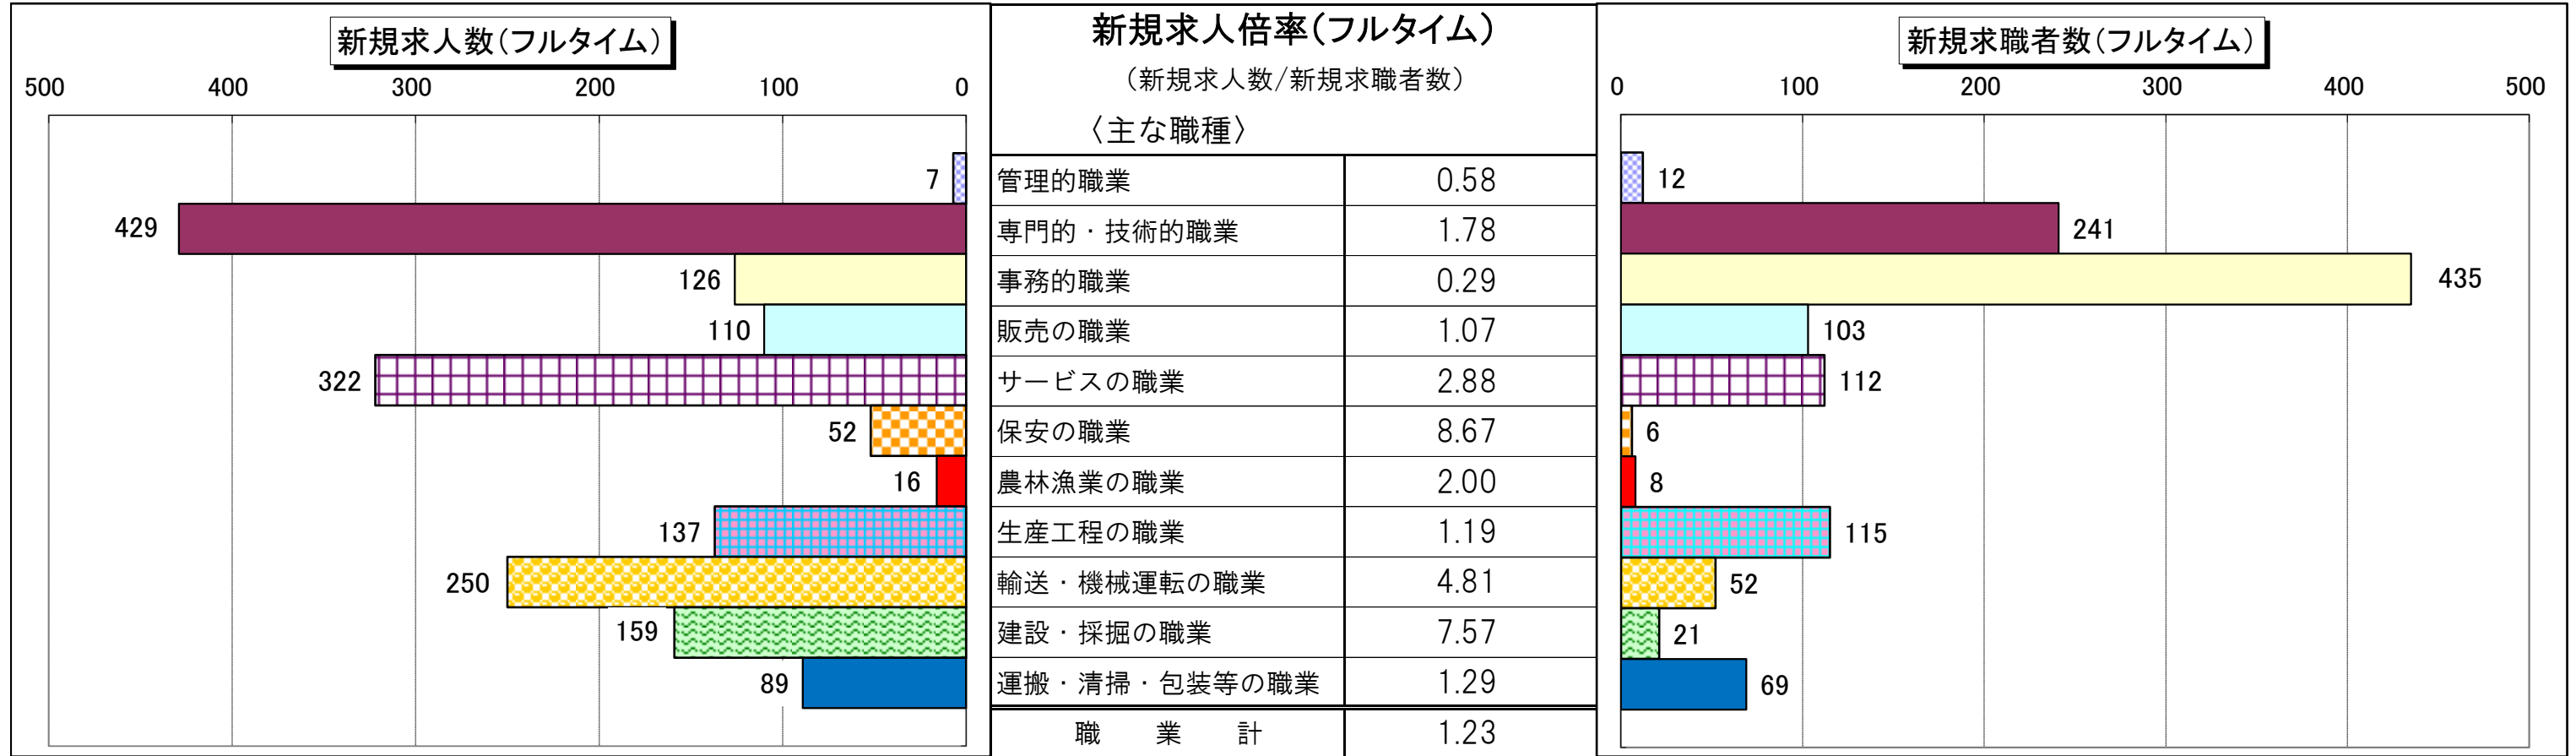

職種別 新規常用求人倍率(求人数・求職者数の比較)

職種別 有効常用求人倍率(求人数・求職者数の比較)