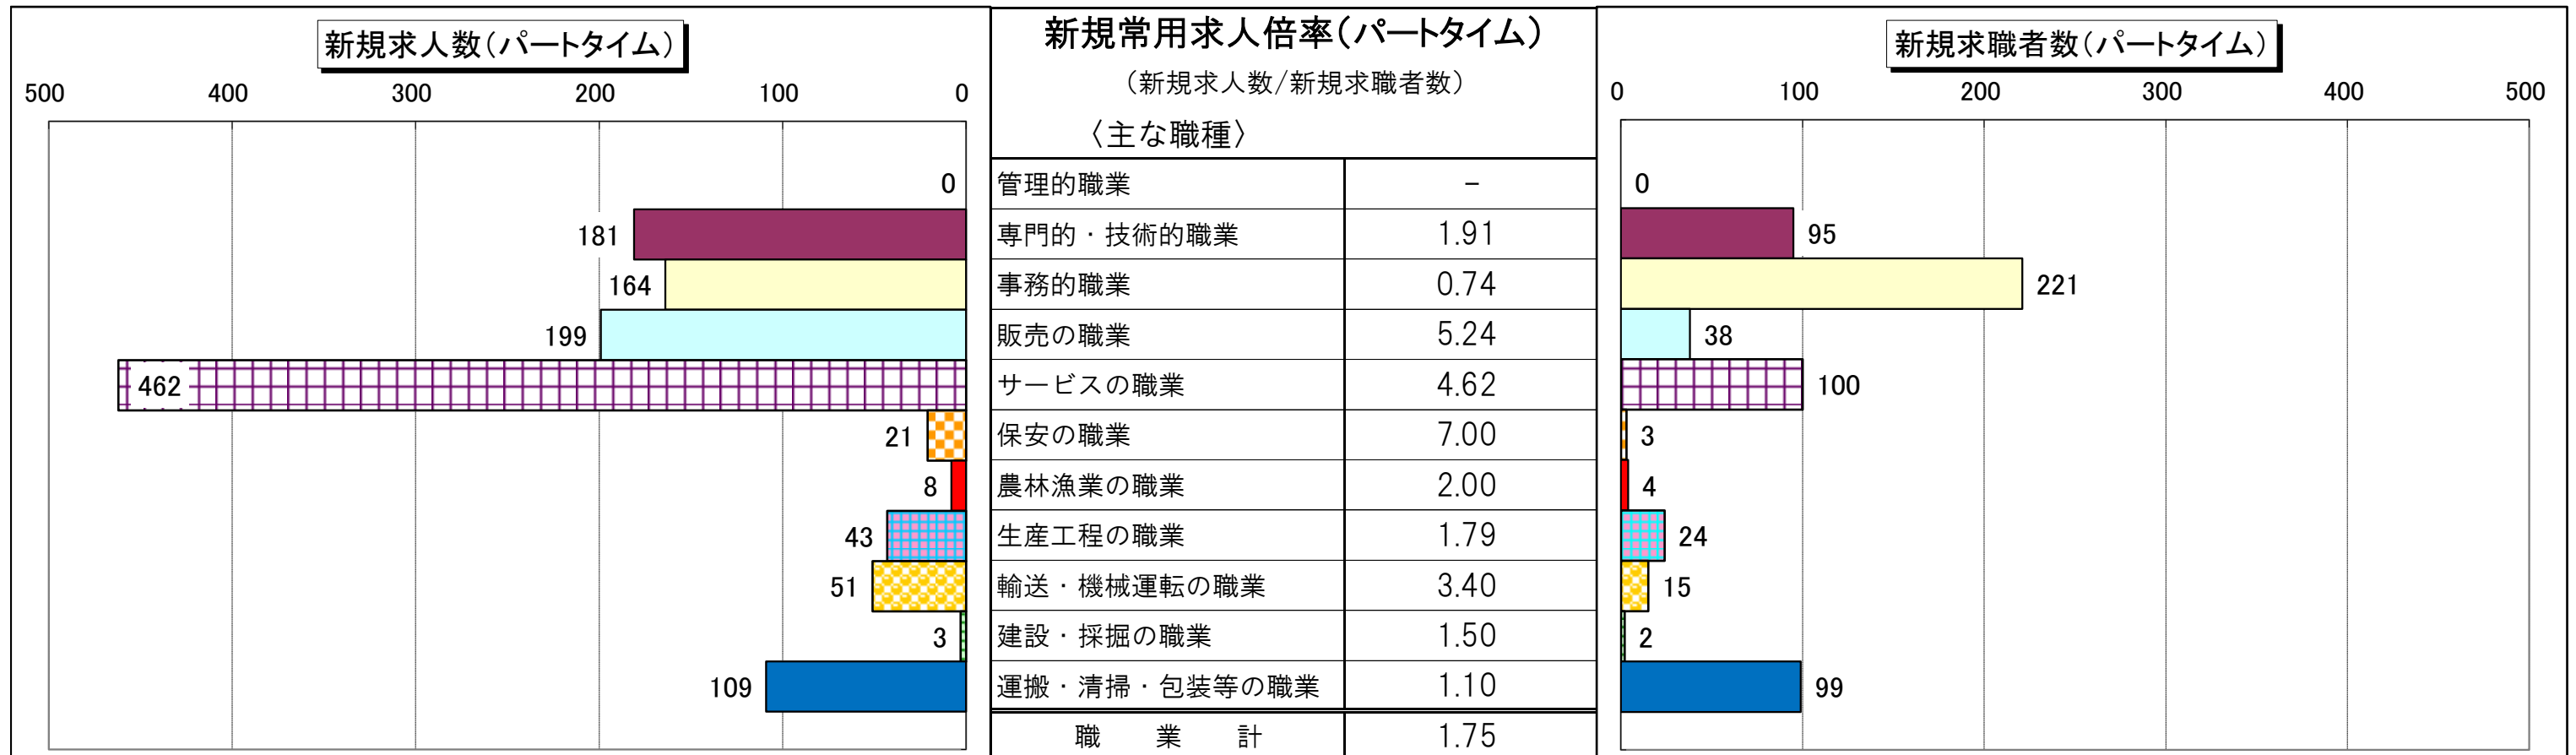

職種別 新規常用求人倍率(求人数・求職者数の比較)

職種別 有効常用求人倍率(求人数・求職者数の比較)