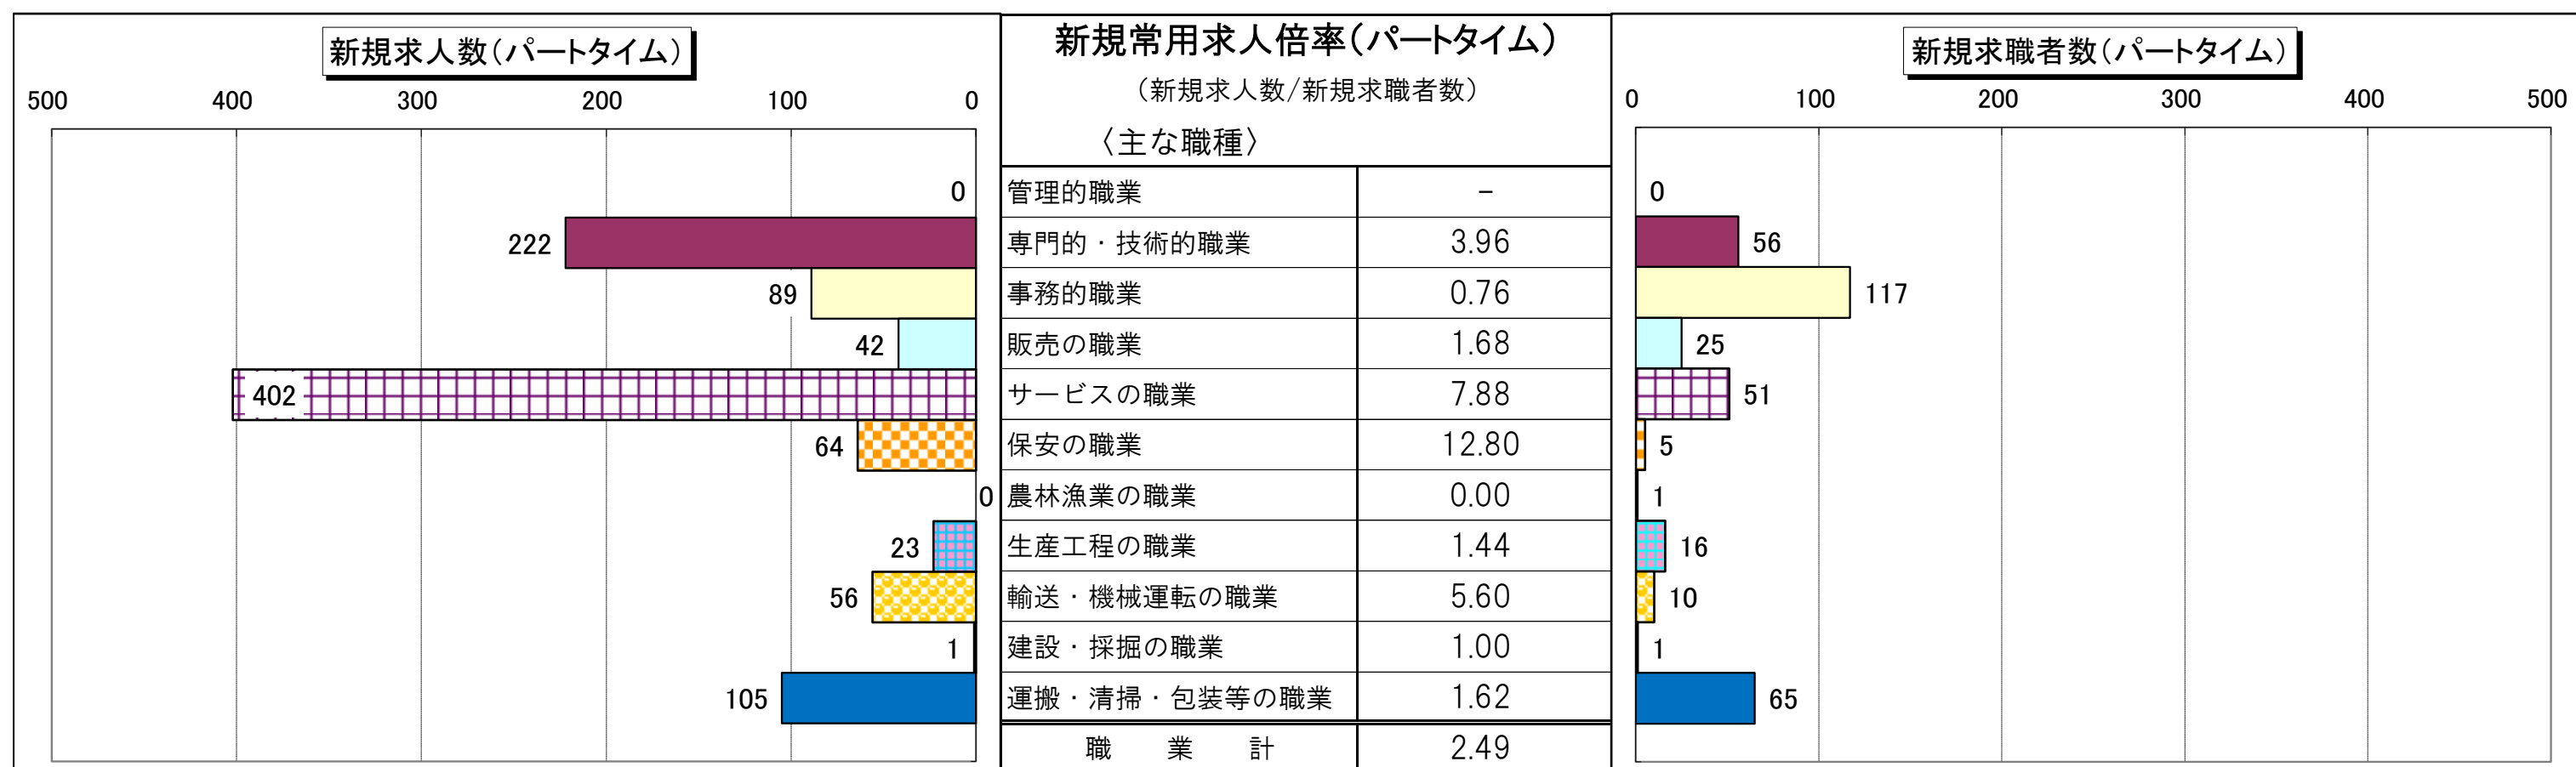

職種別 新規常用求人倍率(求人数・求職者数の比較)

職種別 有効常用求人倍率(求人数・求職者数の比較)