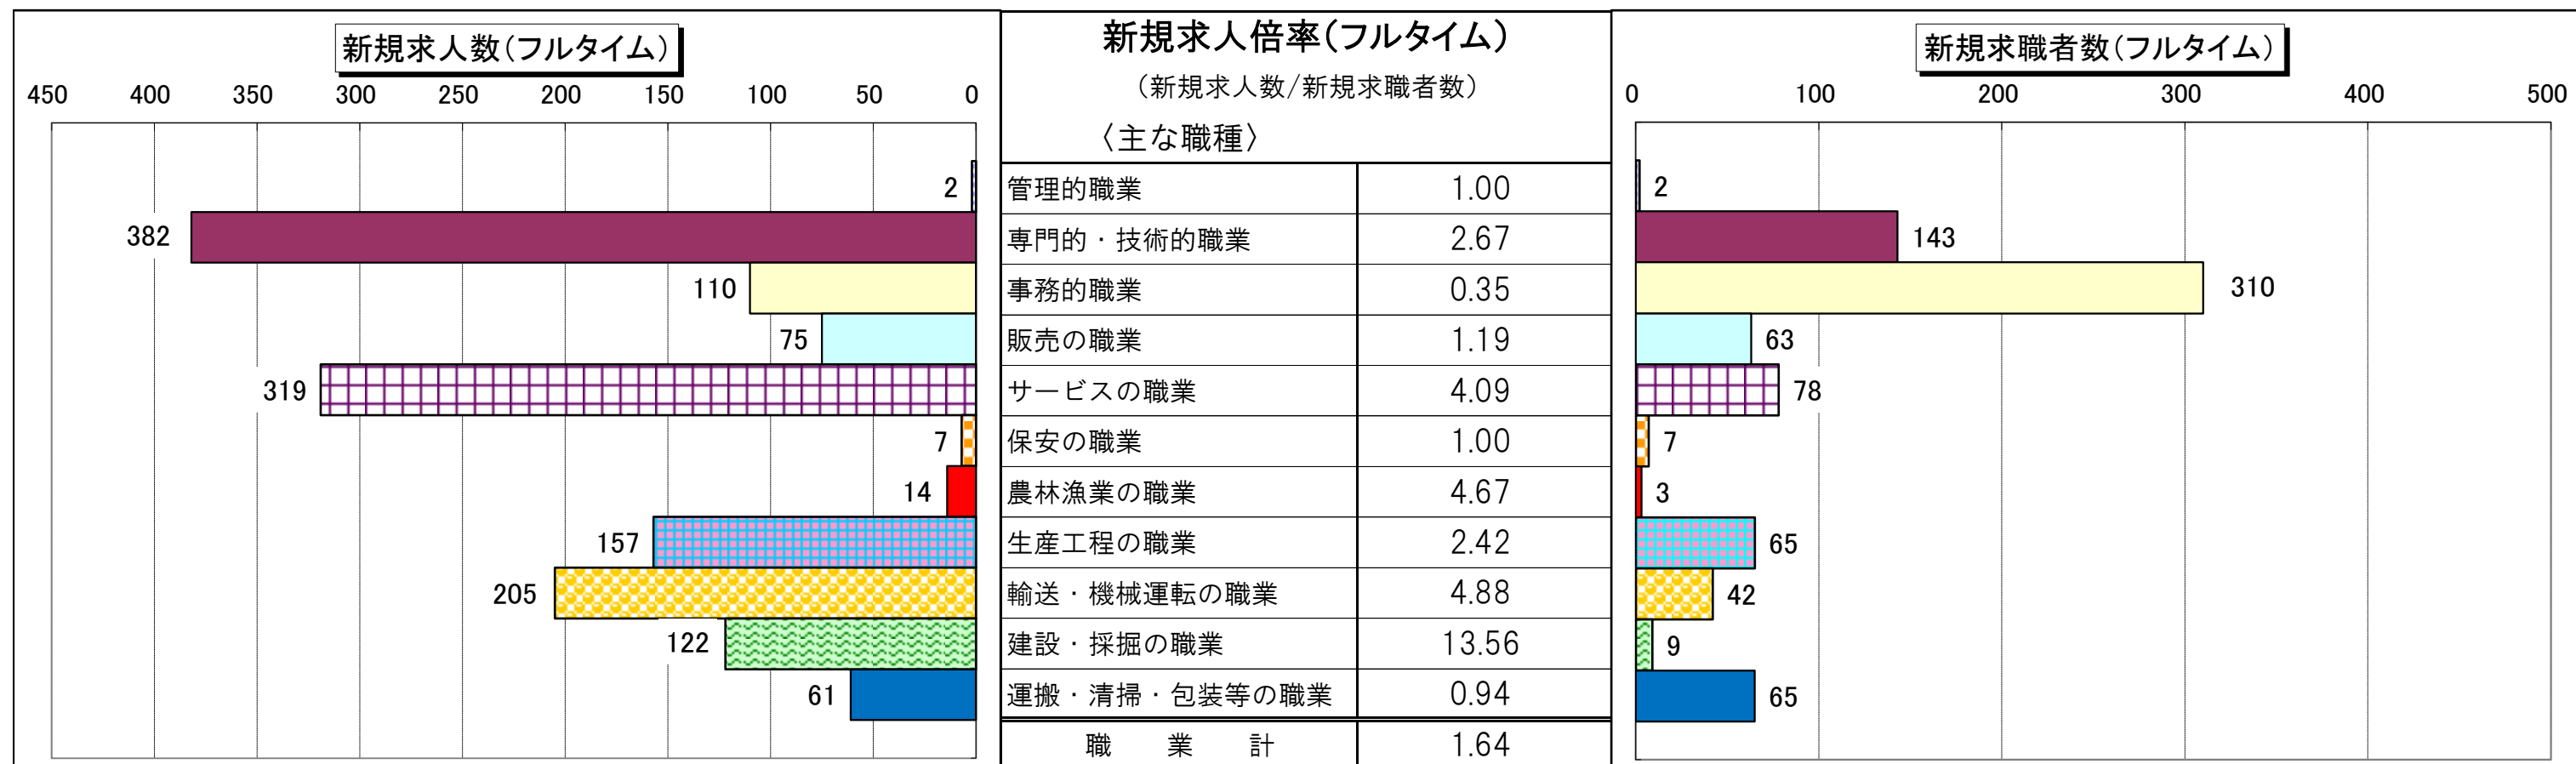

職種別 新規常用求人倍率(求人数・求職者数の比較)

職種別 有効常用求人倍率(求人数・求職者数の比較)