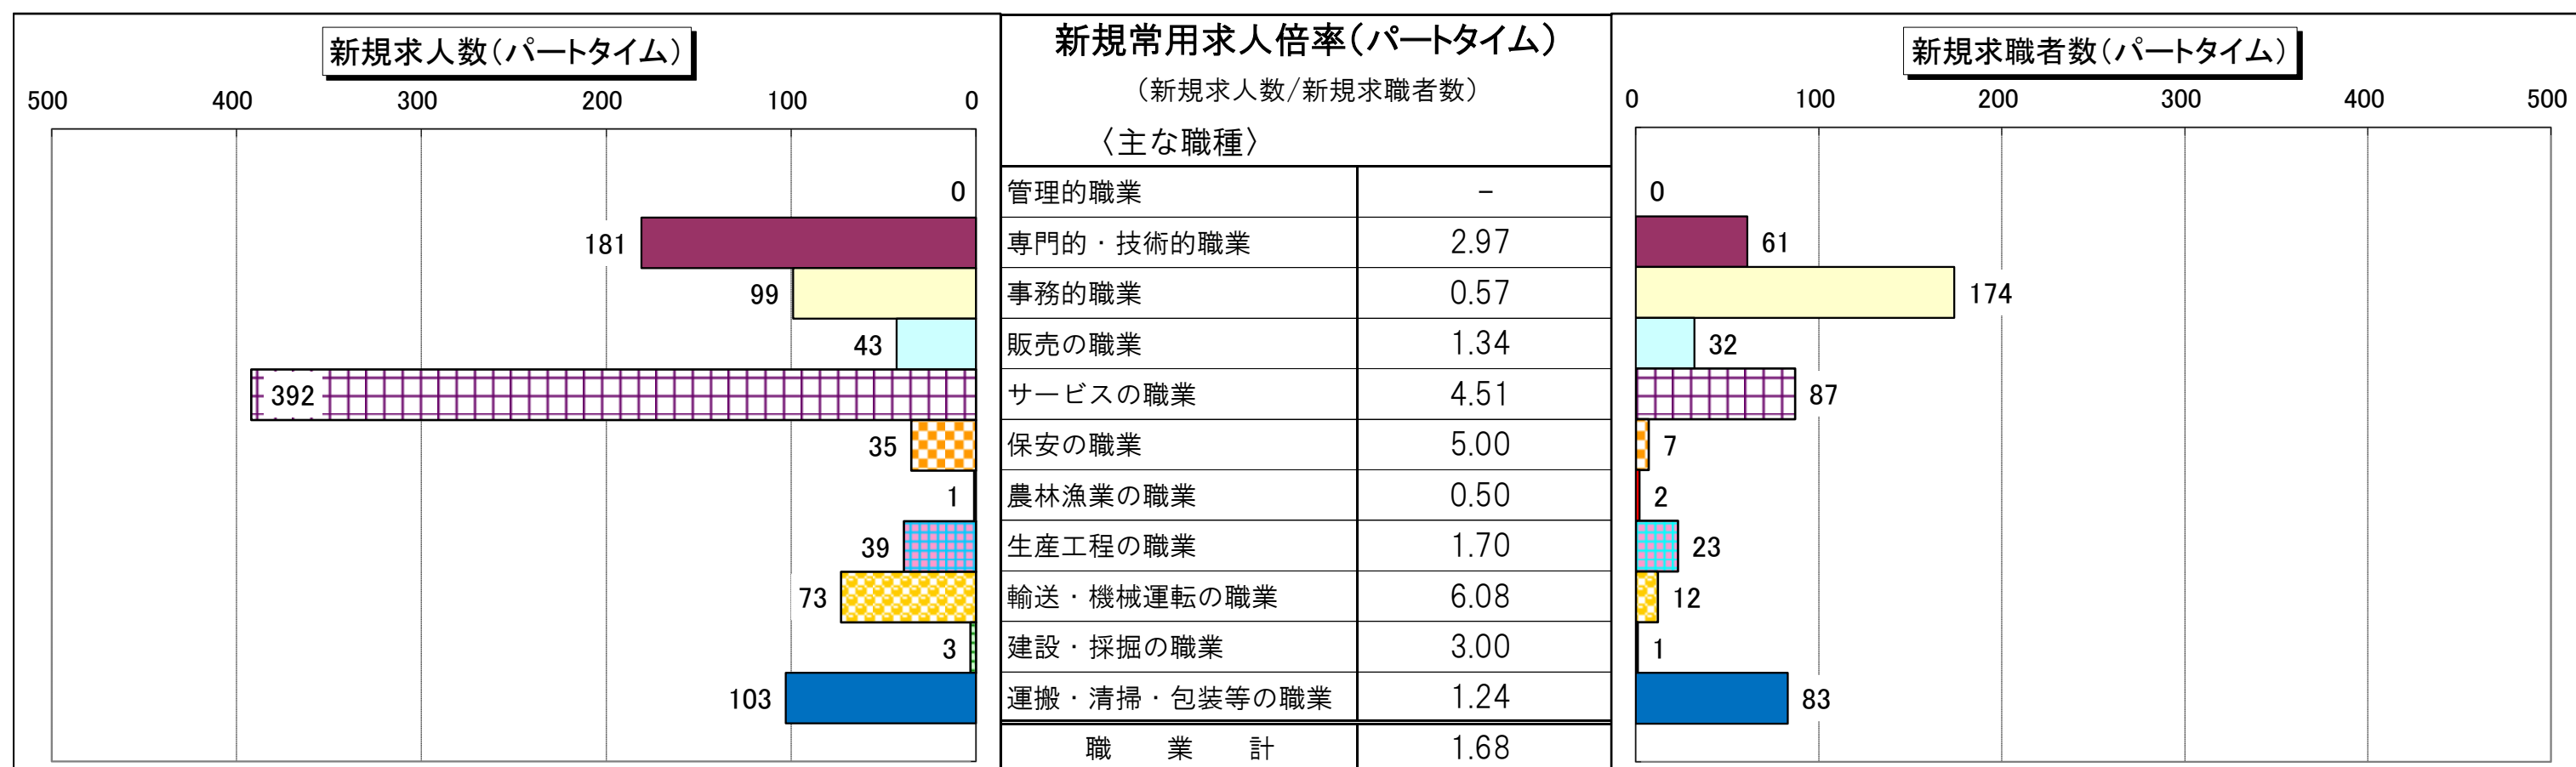

職種別 新規常用求人倍率(求人数・求職者数の比較)

職種別 有効常用求人倍率(求人数・求職者数の比較)