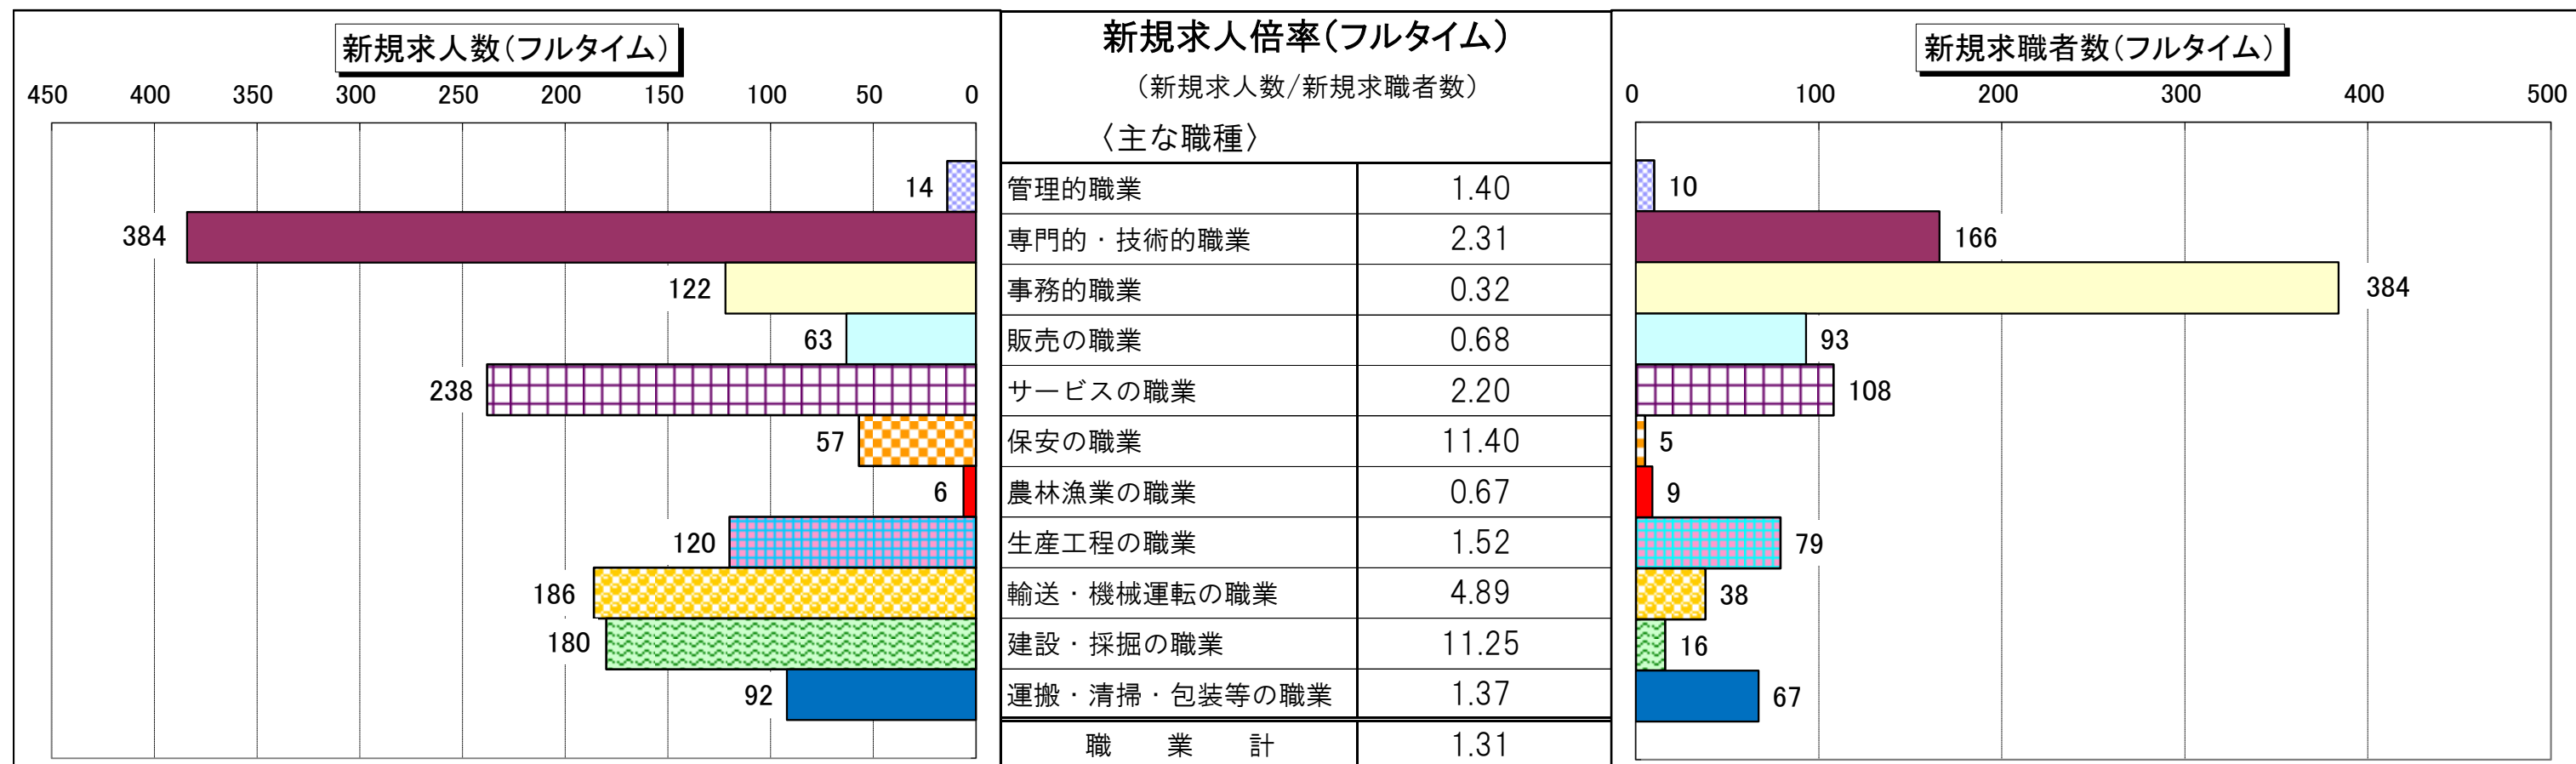

職種別 新規常用求人倍率(求人数・求職者数の比較)

職種別 有効常用求人倍率(求人数・求職者数の比較)