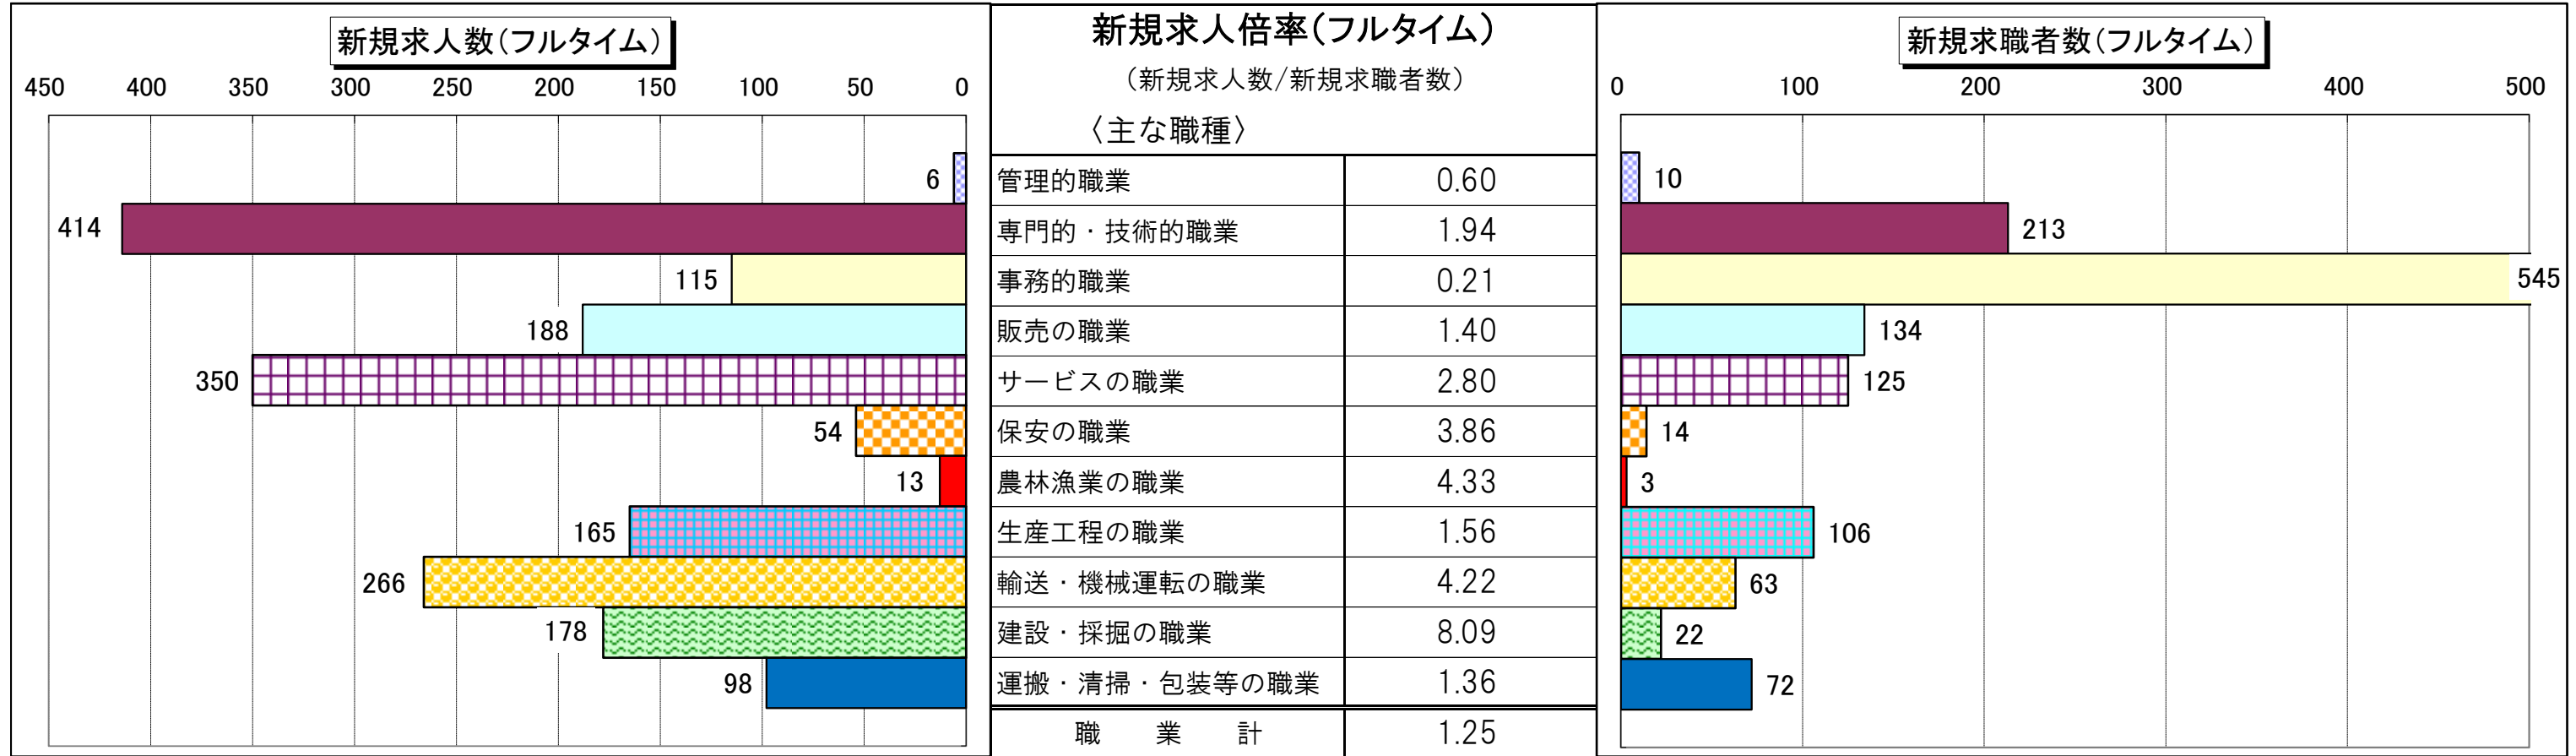

職種別 新規常用求人倍率(求人数・求職者数の比較)

職種別 有効常用求人倍率(求人数・求職者数の比較)