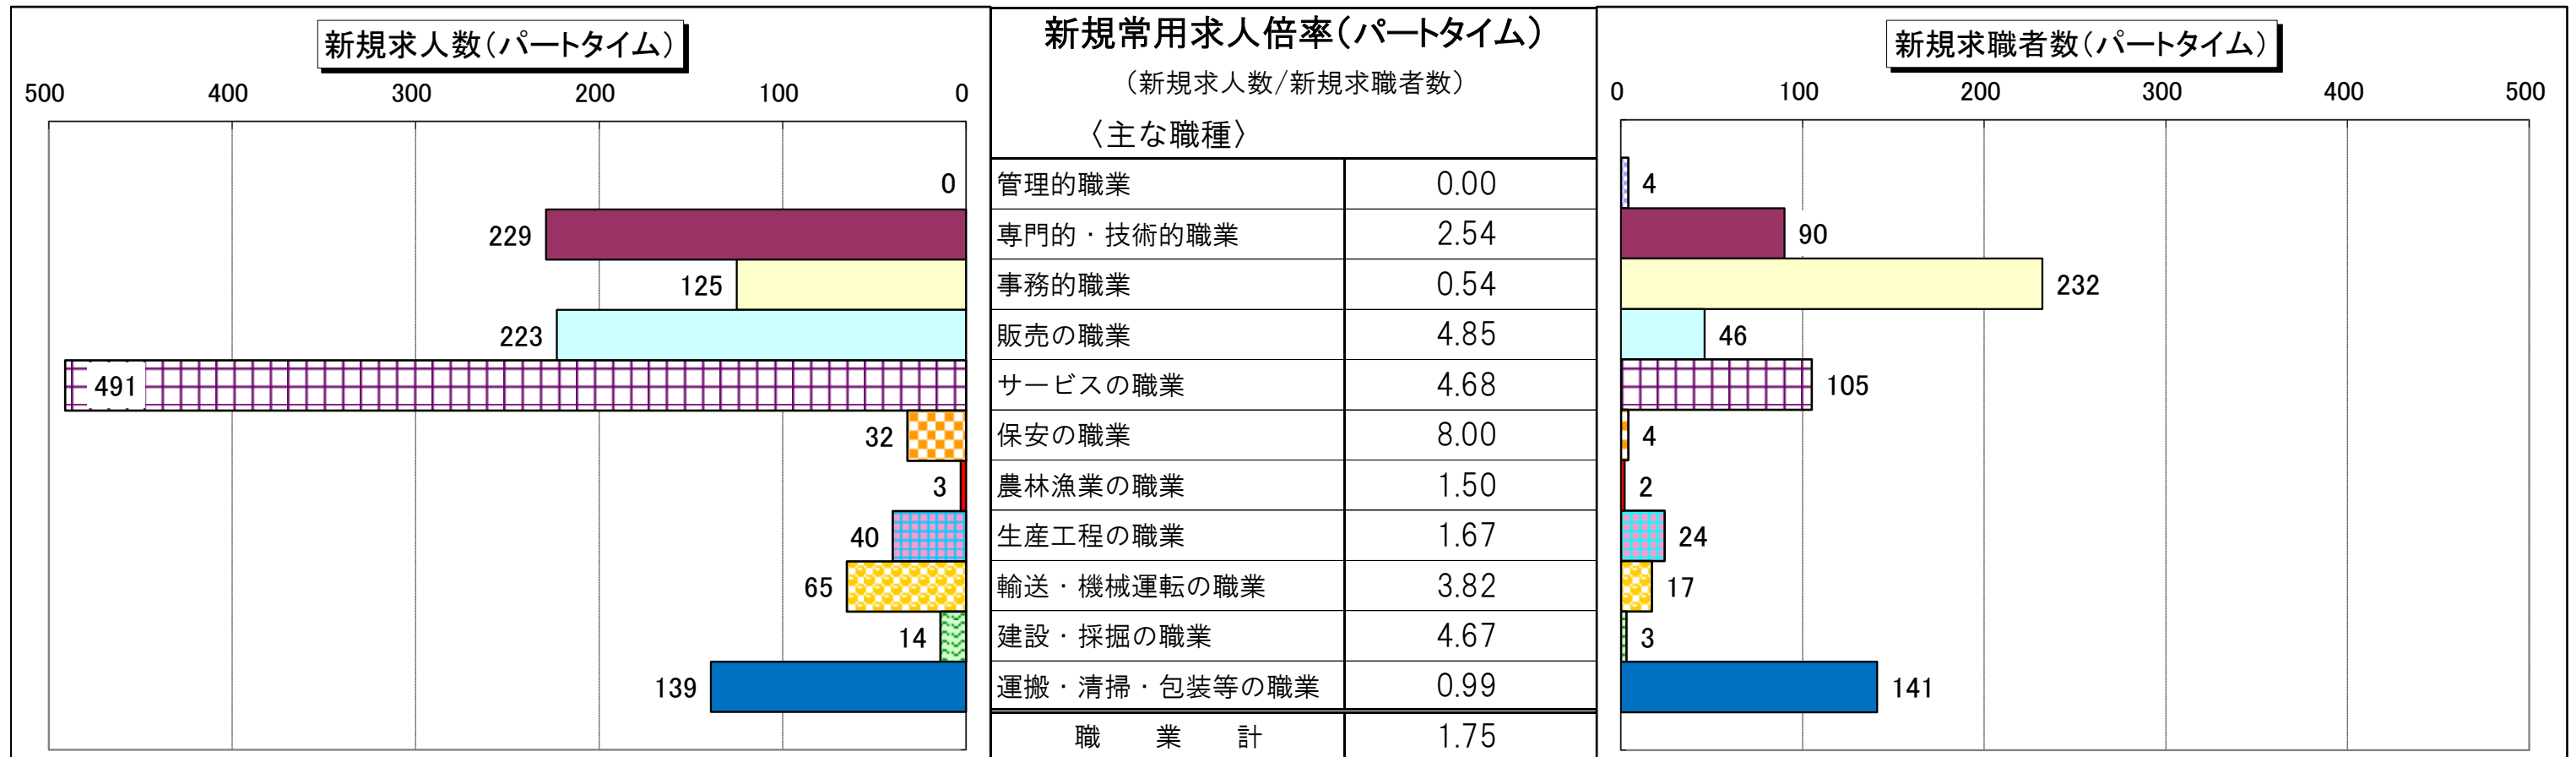

職種別 新規常用求人倍率(求人数・求職者数の比較)

職種別 有効常用求人倍率(求人数・求職者数の比較)