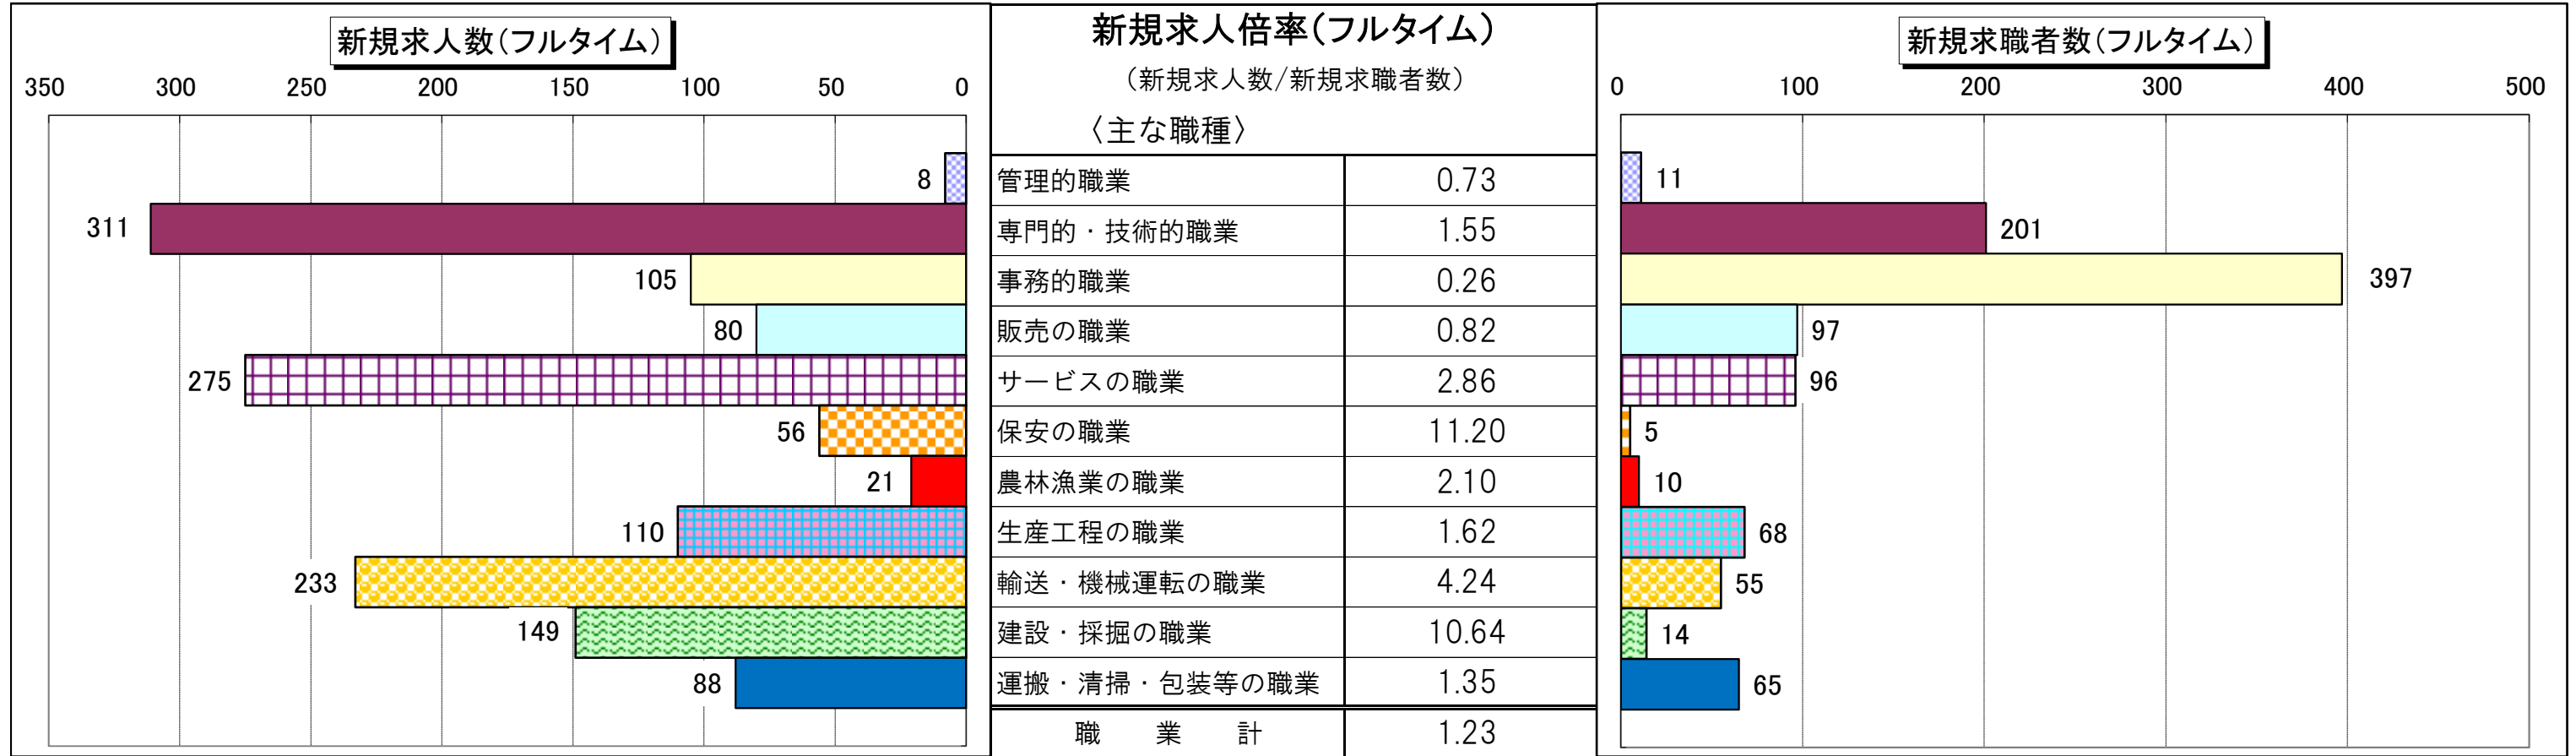

職種別 新規常用求人倍率(求人数・求職者数の比較)

職種別 有効常用求人倍率(求人数・求職者数の比較)