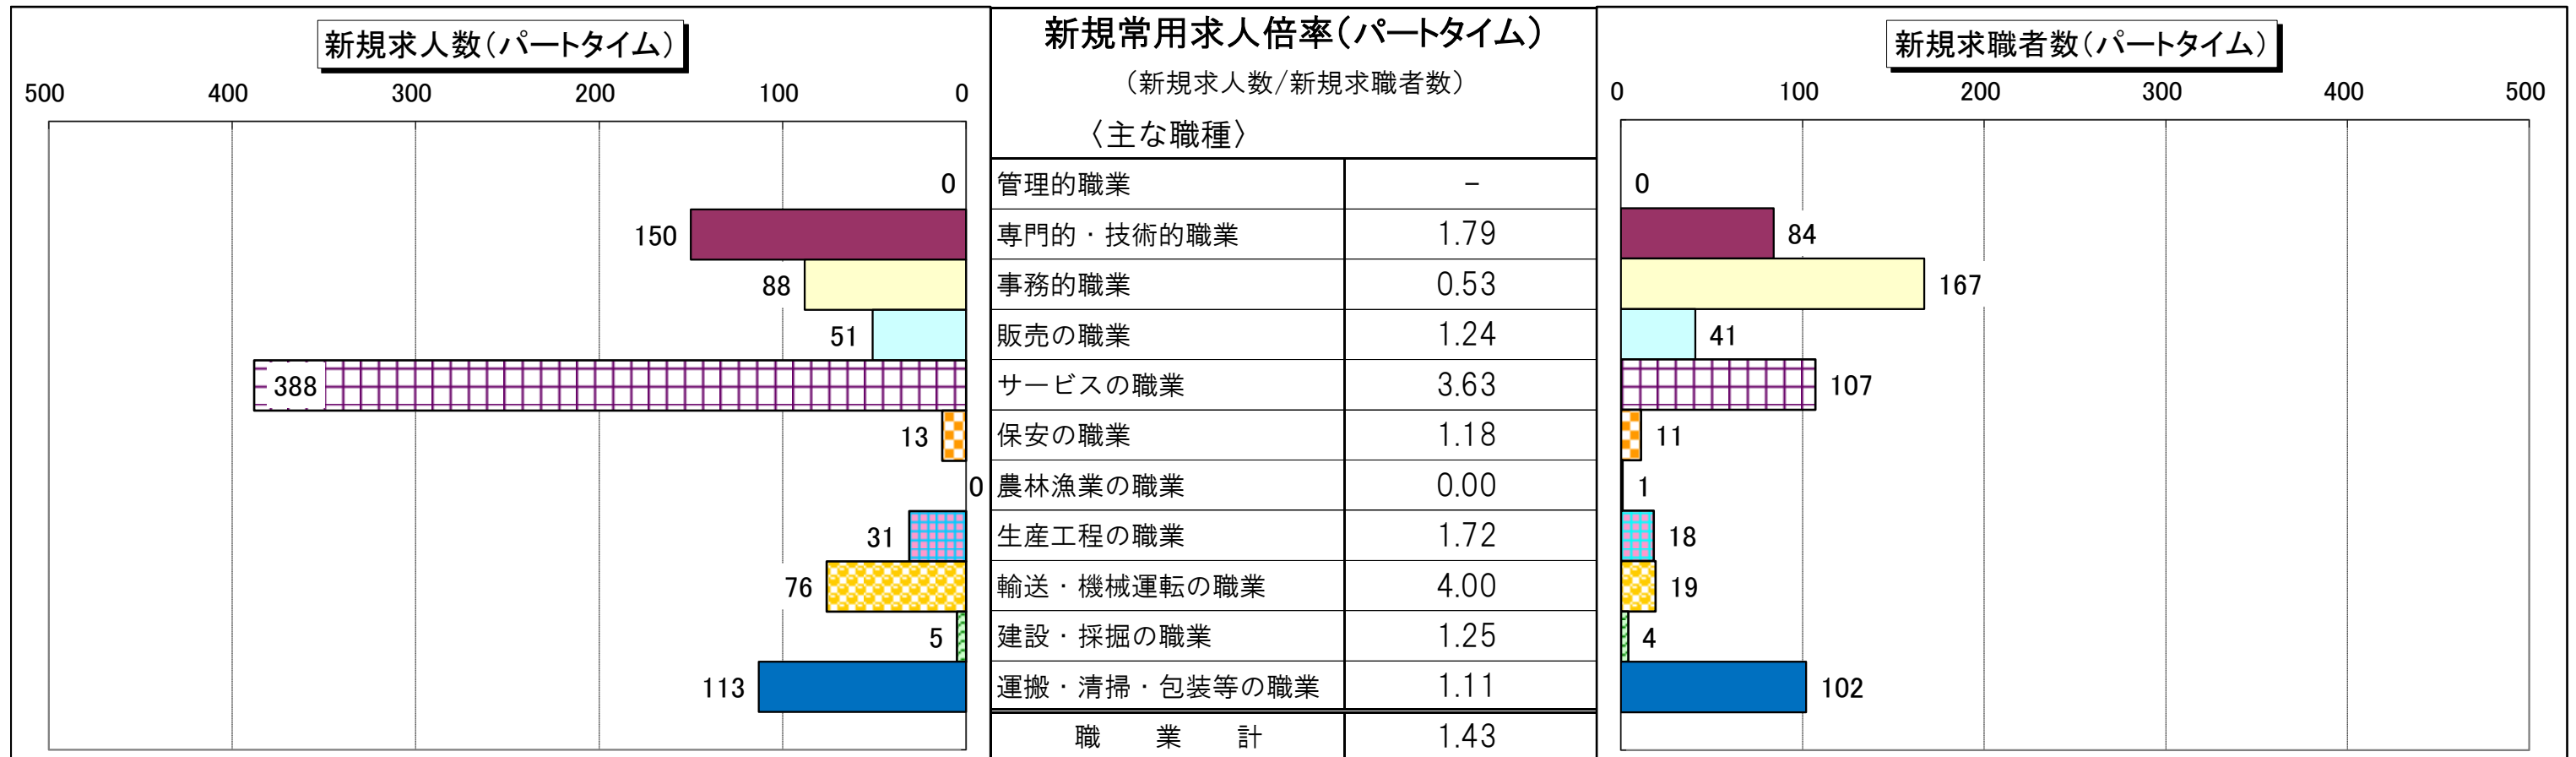

職種別 新規常用求人倍率(求人数・求職者数の比較)

職種別 有効常用求人倍率(求人数・求職者数の比較)