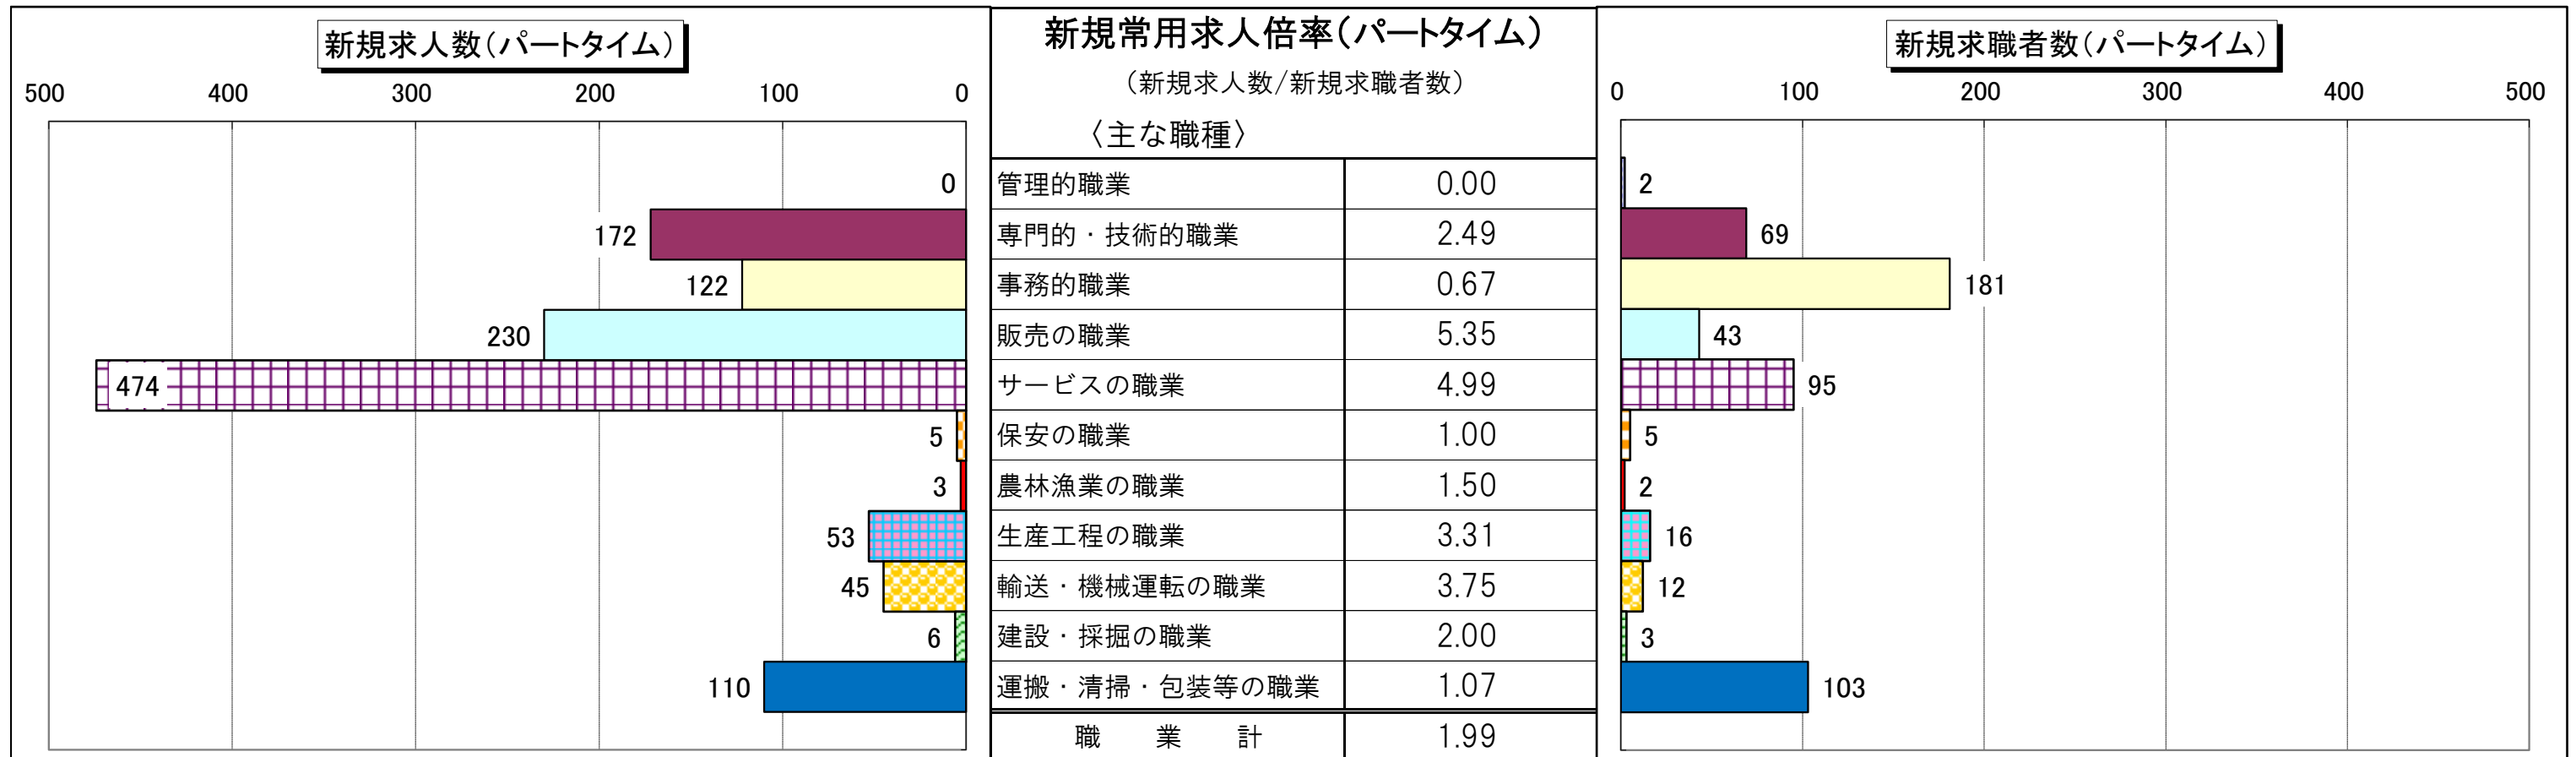

職種別 新規常用求人倍率(求人数・求職者数の比較)

職種別 有効常用求人倍率(求人数・求職者数の比較)