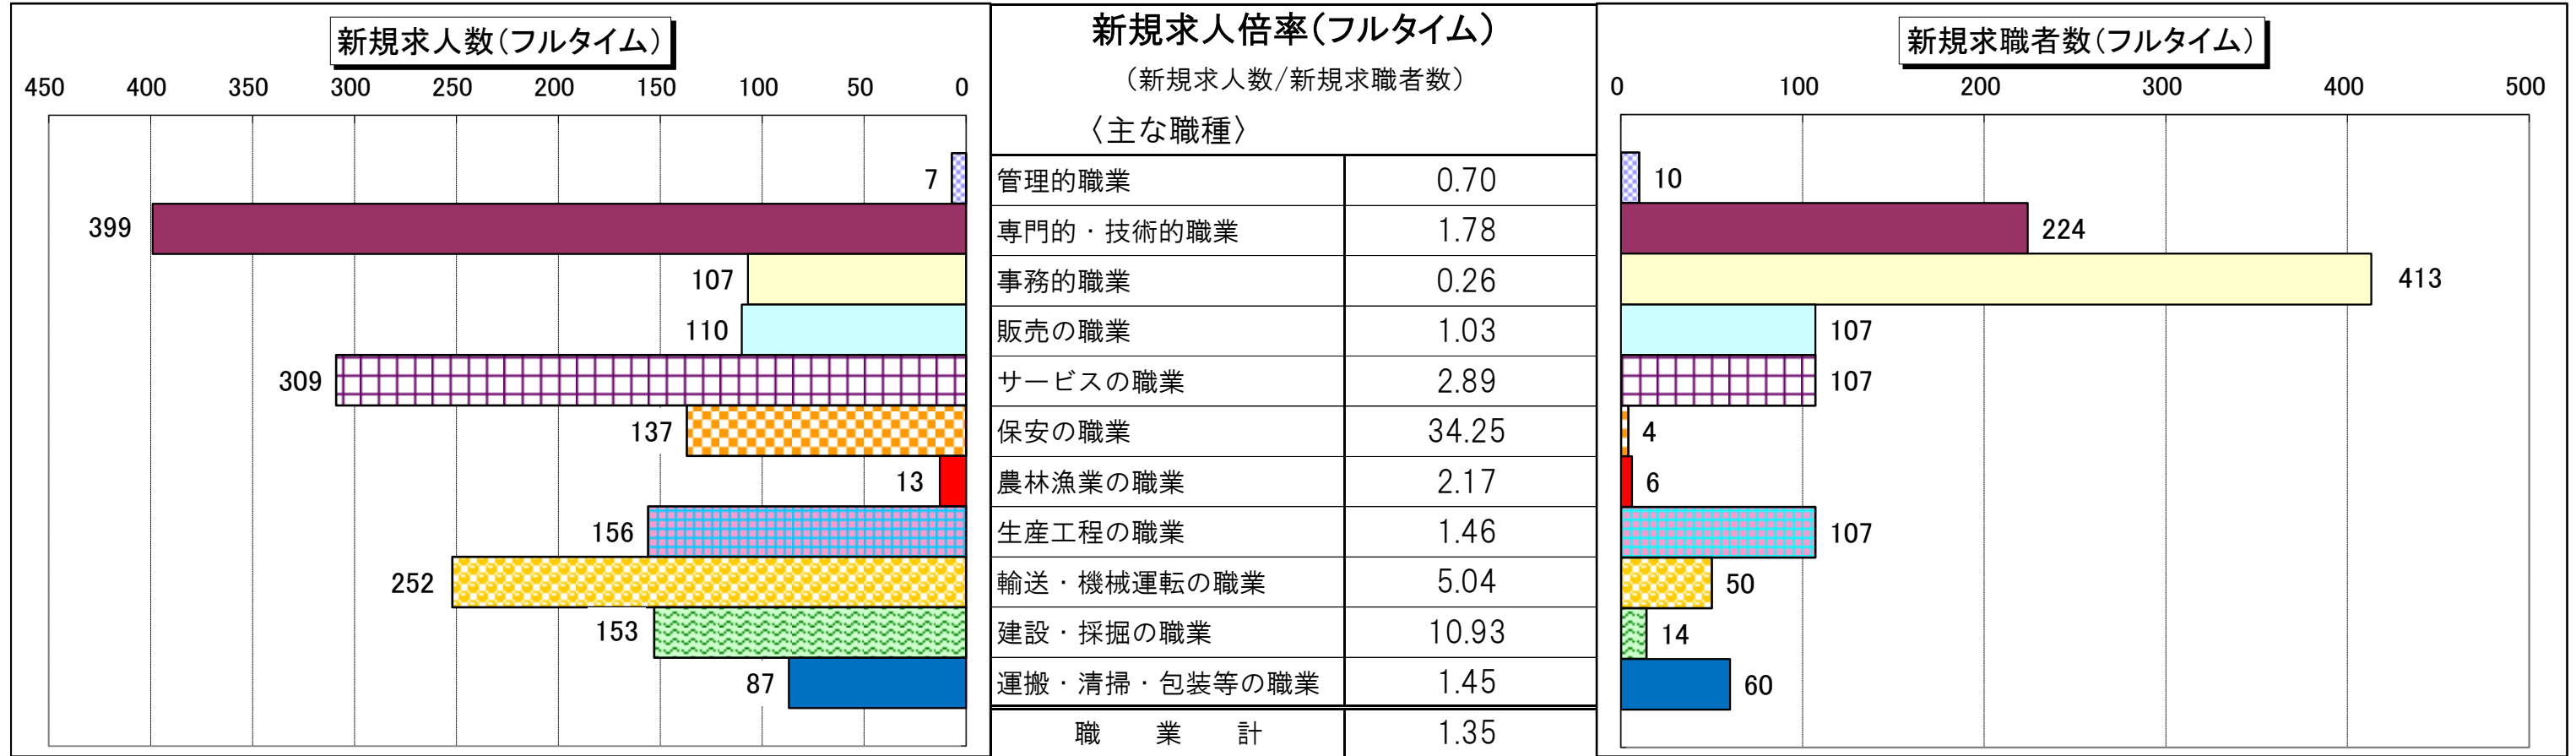

職種別 新規常用求人倍率(求人数・求職者数の比較)

職種別 有効常用求人倍率(求人数・求職者数の比較)