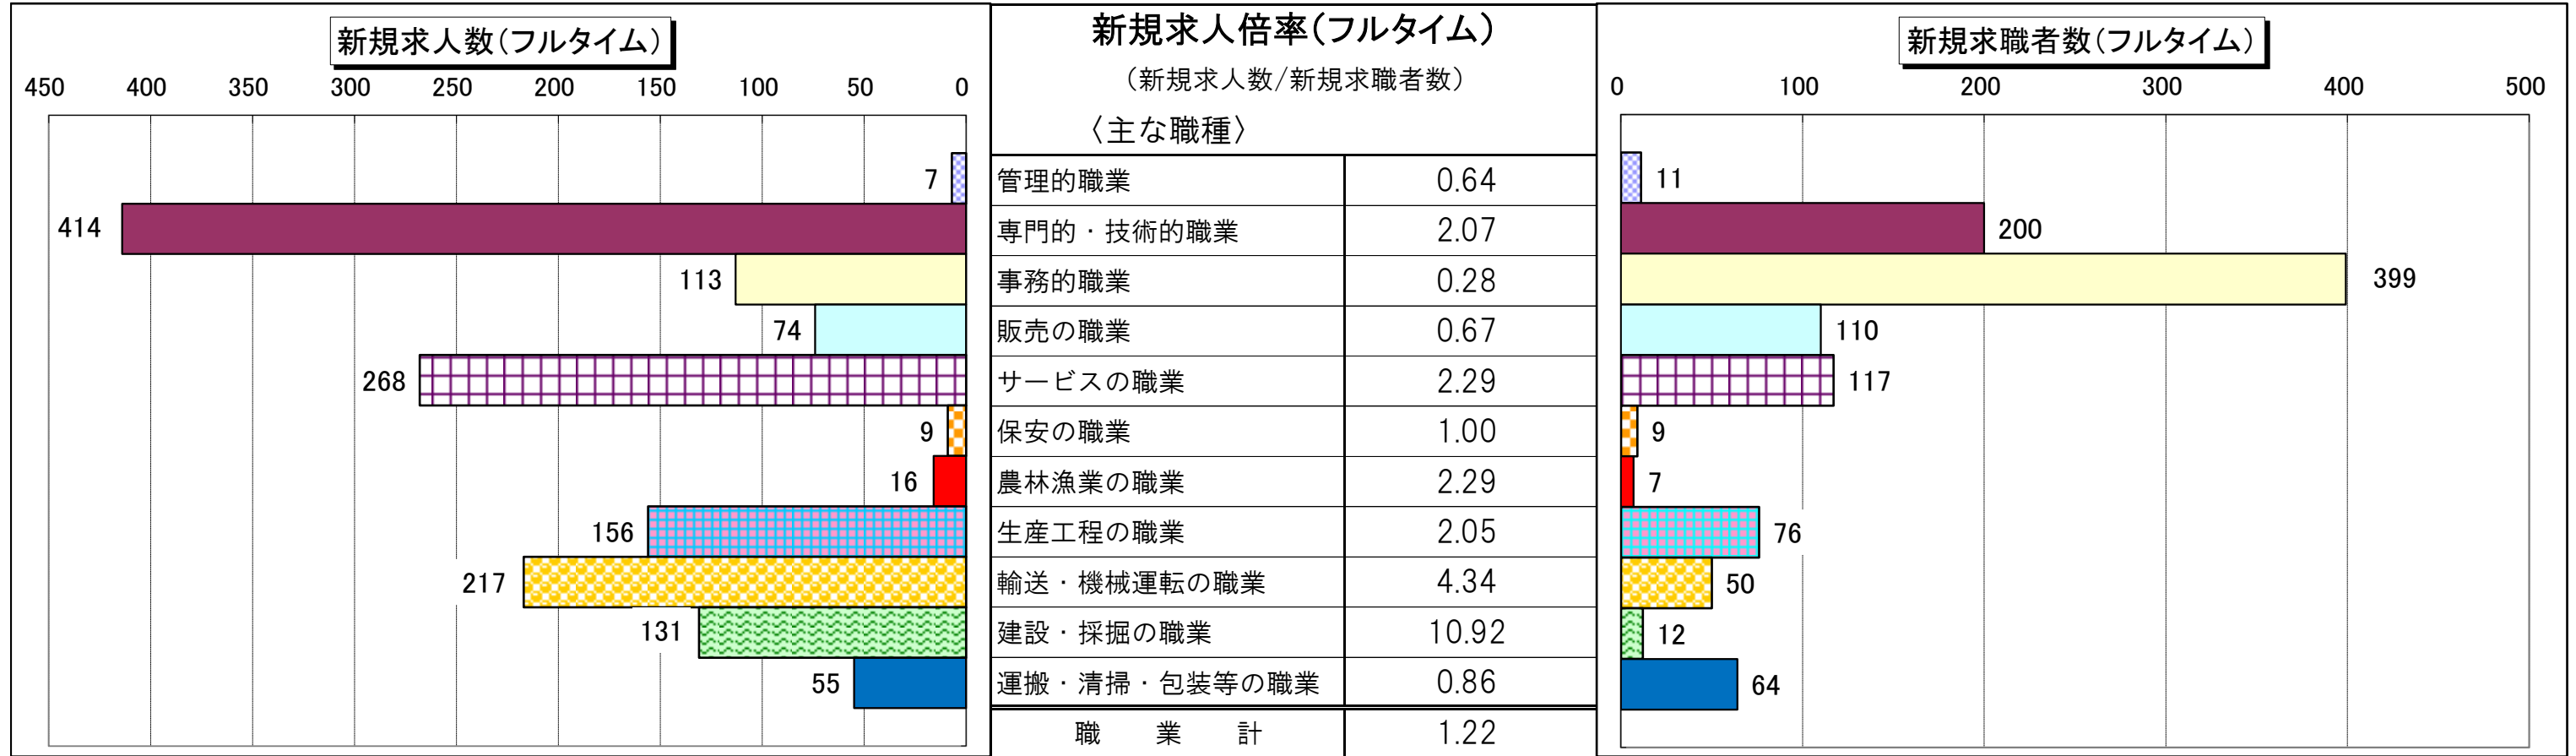

職種別 新規常用求人倍率(求人数・求職者数の比較)

職種別 有効常用求人倍率(求人数・求職者数の比較)