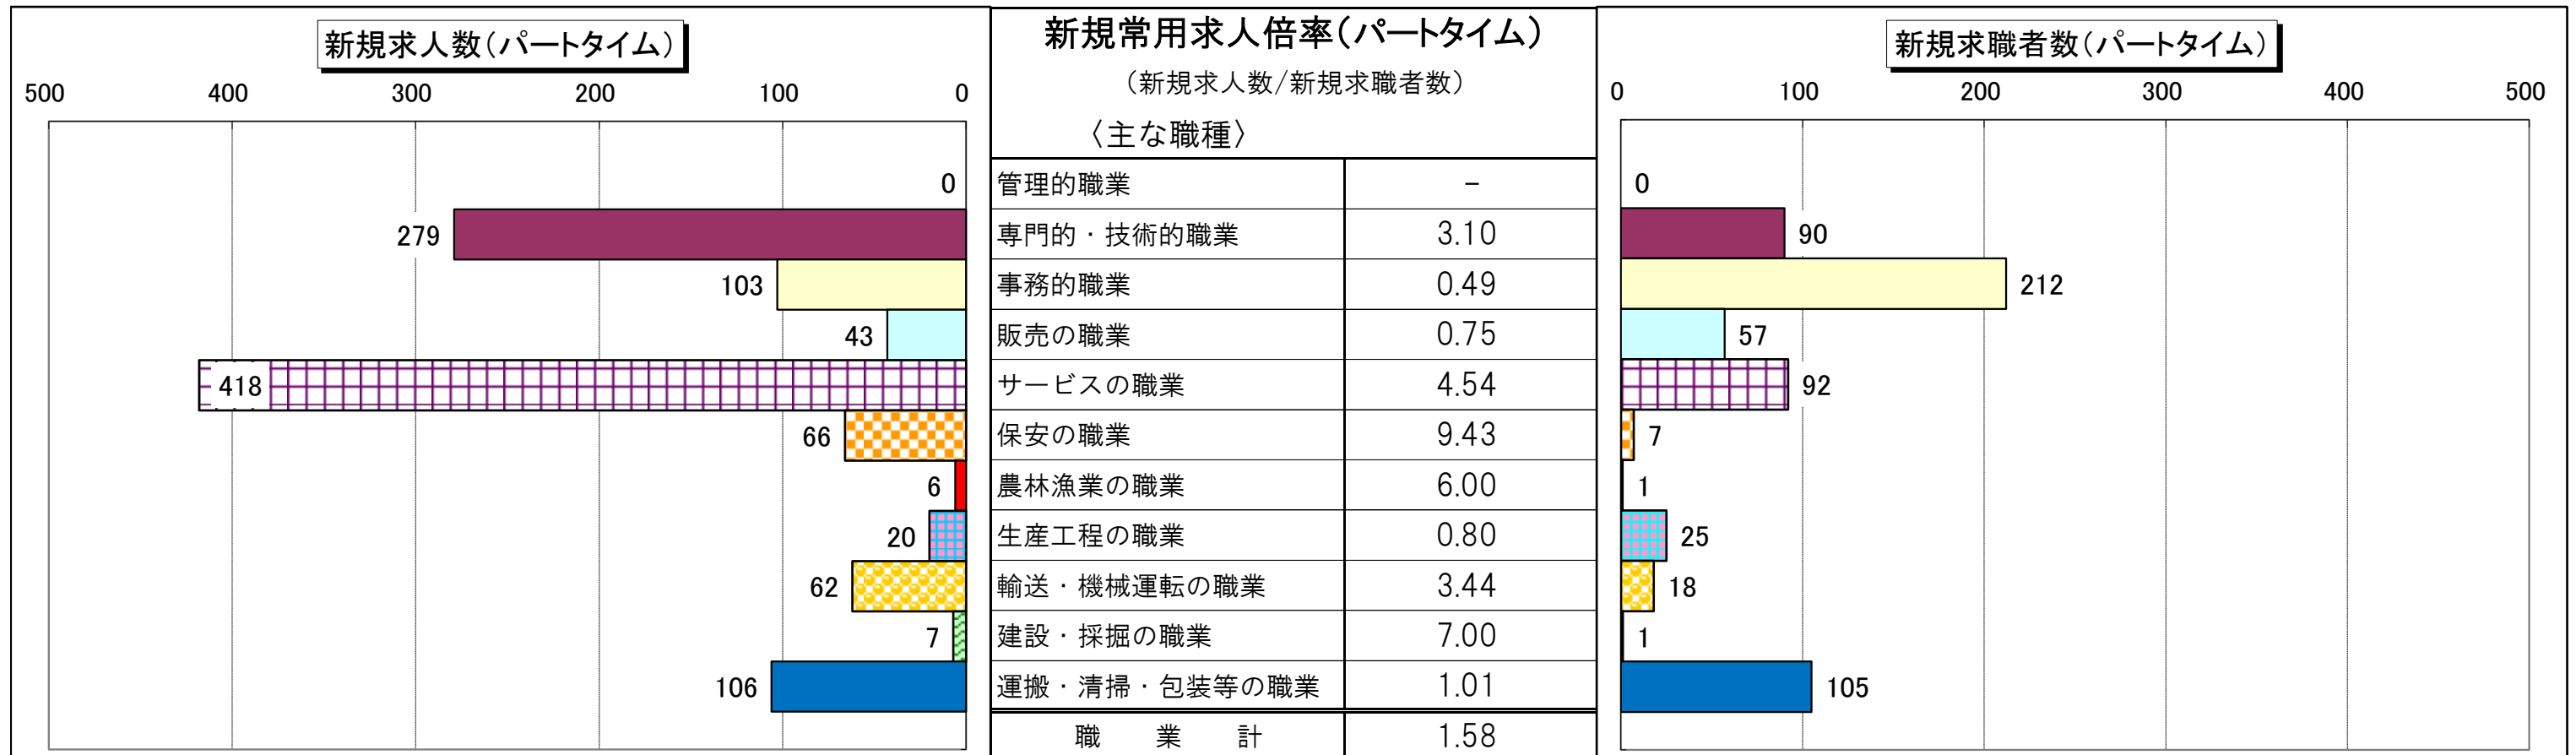

職種別 新規常用求人倍率(求人数・求職者数の比較)

職種別 有効常用求人倍率(求人数・求職者数の比較)