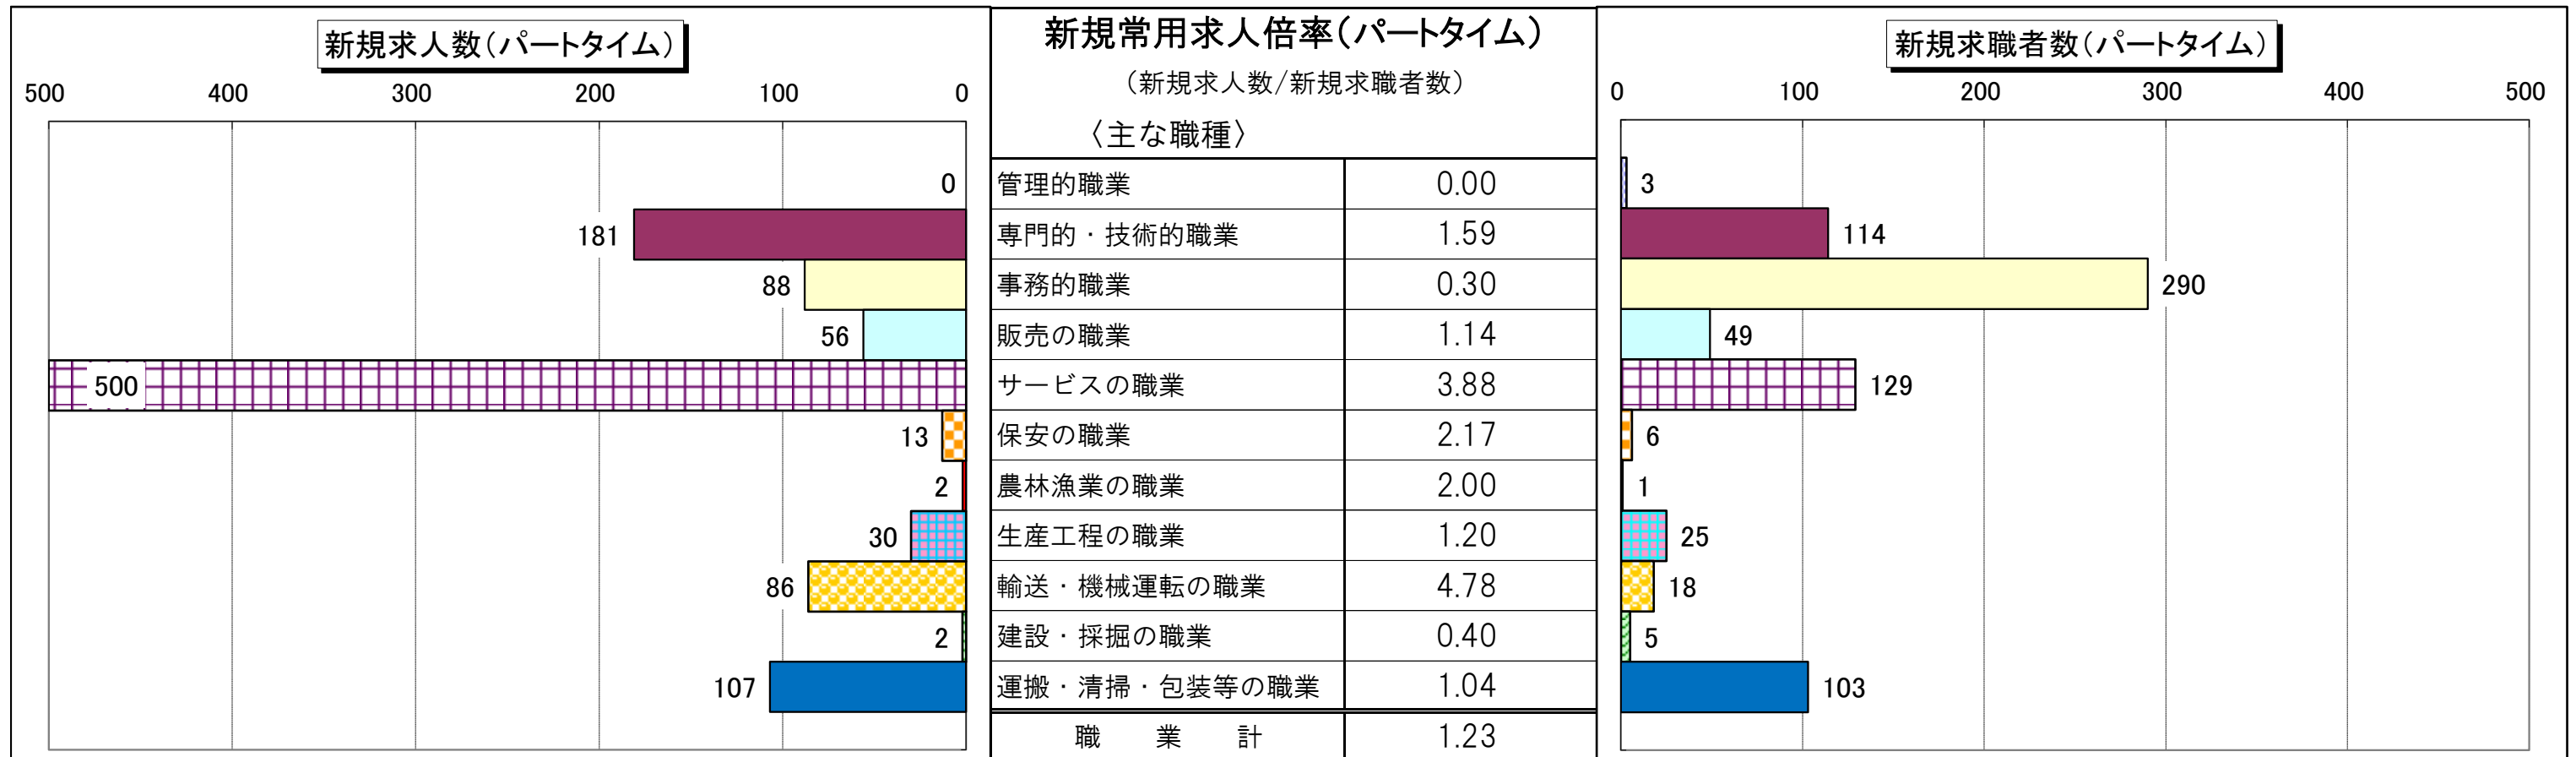

職種別 新規常用求人倍率(求人数・求職者数の比較)

職種別 有効常用求人倍率(求人数・求職者数の比較)