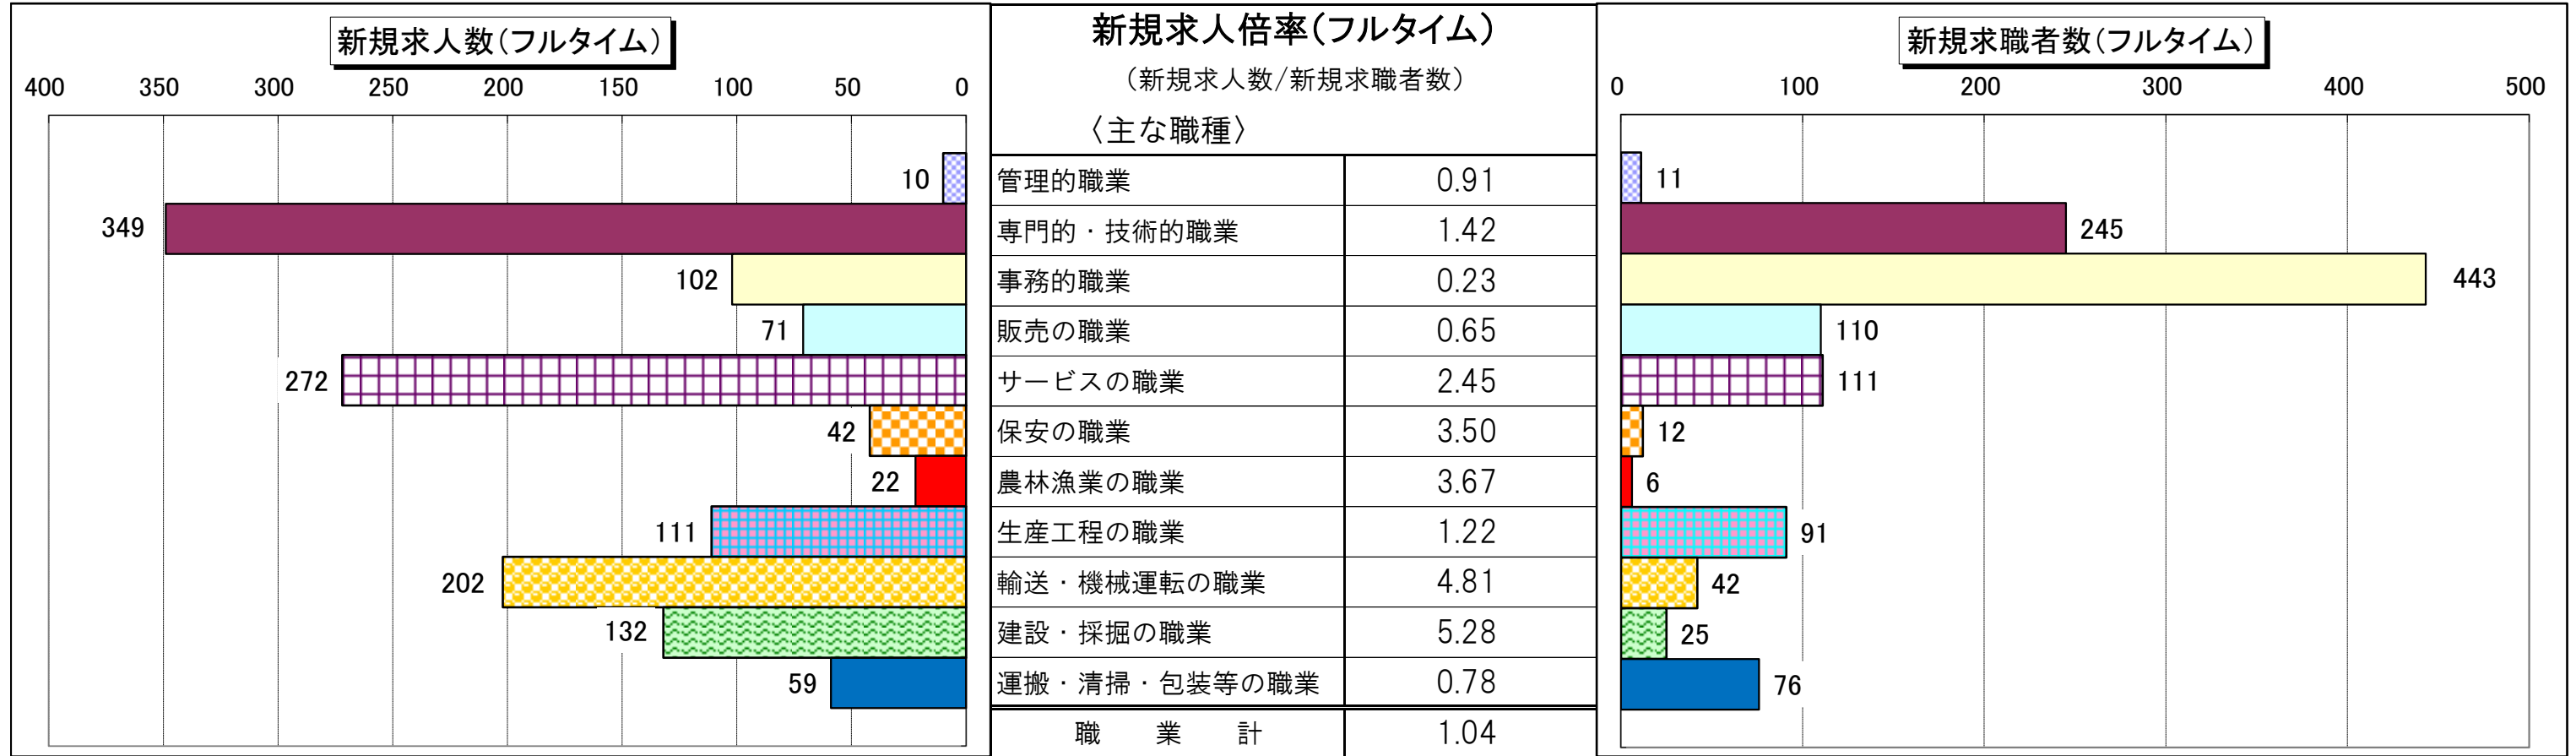

職種別 新規常用求人倍率(求人数・求職者数の比較)

職種別 有効常用求人倍率(求人数・求職者数の比較)