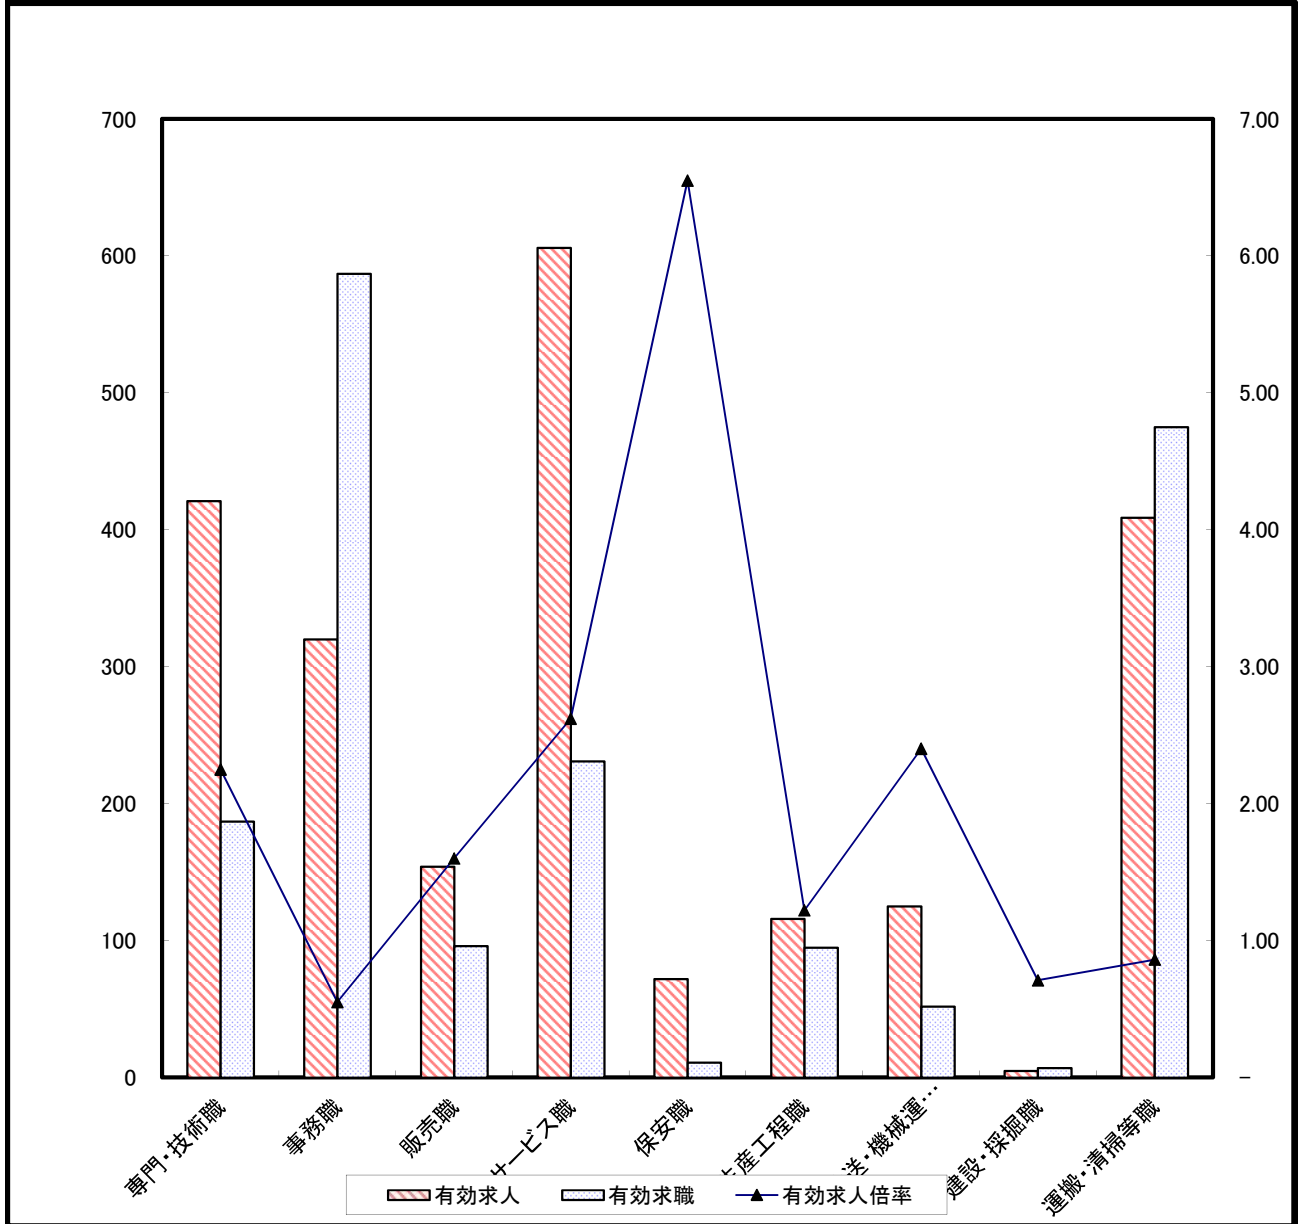

求人・求職バランスシート(常用)

裏面に常用的パート

	専門・技術職	事務職	販売職	サービス職	保安職	生産工程職	輸送・機械運転職	建設・採掘職	運搬・清掃等職
有効求人	1,263	388	402	459	98	579	620	296	354
有効求職	601	1,163	231	277	32	378	181	44	367
有効求人倍率	2.10	0.33	1.74	1.66	3.06	1.53	3.43	6.73	0.96

求人・求職バランスシート（常用）

平成30年4月

裏面に常用的パート

単位(人)

職業別	年齢別	年齢計	24歳以下	25～34	35～44	45～54	55歳以上
		合計	有効求人数	4,498	1,008	1,065	894
	有効求職者数	3,679	407	811	790	826	845
	有効求人倍率	1.22	2.48	1.31	1.13	0.97	0.86
専門・技術職	有効求人数	1,263	286	289	258	250	180
	有効求職者数	601	45	162	110	127	157
	有効求人倍率	2.10	6.36	1.78	2.35	1.97	1.15
事務職	有効求人数	388	100	101	69	58	60
	有効求職者数	1,163	129	291	284	248	211
	有効求人倍率	0.33	0.78	0.35	0.24	0.23	0.28
販売職	有効求人数	402	112	111	73	56	50
	有効求職者数	231	27	58	57	47	42
	有効求人倍率	1.74	4.15	1.91	1.28	1.19	1.19
サービス職	有効求人数	459	87	103	95	91	83
	有効求職者数	277	35	53	58	70	61
	有効求人倍率	1.66	2.49	1.94	1.64	1.30	1.36
保安職	有効求人数	98	11	15	15	15	42
	有効求職者数	32	1	3	3	1	24
	有効求人倍率	3.06	11.00	5.00	5.00	15.00	1.75
生産工程職	有効求人数	579	143	148	107	89	92
	有効求職者数	378	36	76	91	102	73
	有効求人倍率	1.53	3.97	1.95	1.18	0.87	1.26
輸送・機械運転職	有効求人数	620	115	134	133	127	111
	有効求職者数	181	2	21	33	54	71
	有効求人倍率	3.43	57.50	6.38	4.03	2.35	1.56
建設・採掘職	有効求人数	296	69	71	62	46	48
	有効求職者数	44	8	4	8	10	14
	有効求人倍率	6.73	8.63	17.75	7.75	4.60	3.43
運搬・清掃等職	有効求人数	354	76	82	75	63	58
	有効求職者数	367	47	54	68	84	114
	有効求人倍率	0.96	1.62	1.52	1.10	0.75	0.51

(注) 「職業」の合計欄には、「管理職」「農林漁業職」他を含みます
年齢別求人数は、均等配分方式による

求人・求職バランスシート (常用的パート)

裏面に常用

	専門・技術職	事務職	販売職	サービス職	保安職	生産工程職	輸送・機械運 転職	建設・採掘職	運搬・清 掃等職
有効求人	421	320	154	606	72	116	125	5	409
有効求職	187	587	96	231	11	95	52	7	475
有効求人倍率	2.25	0.55	1.60	2.62	6.55	1.22	2.40	0.71	0.86