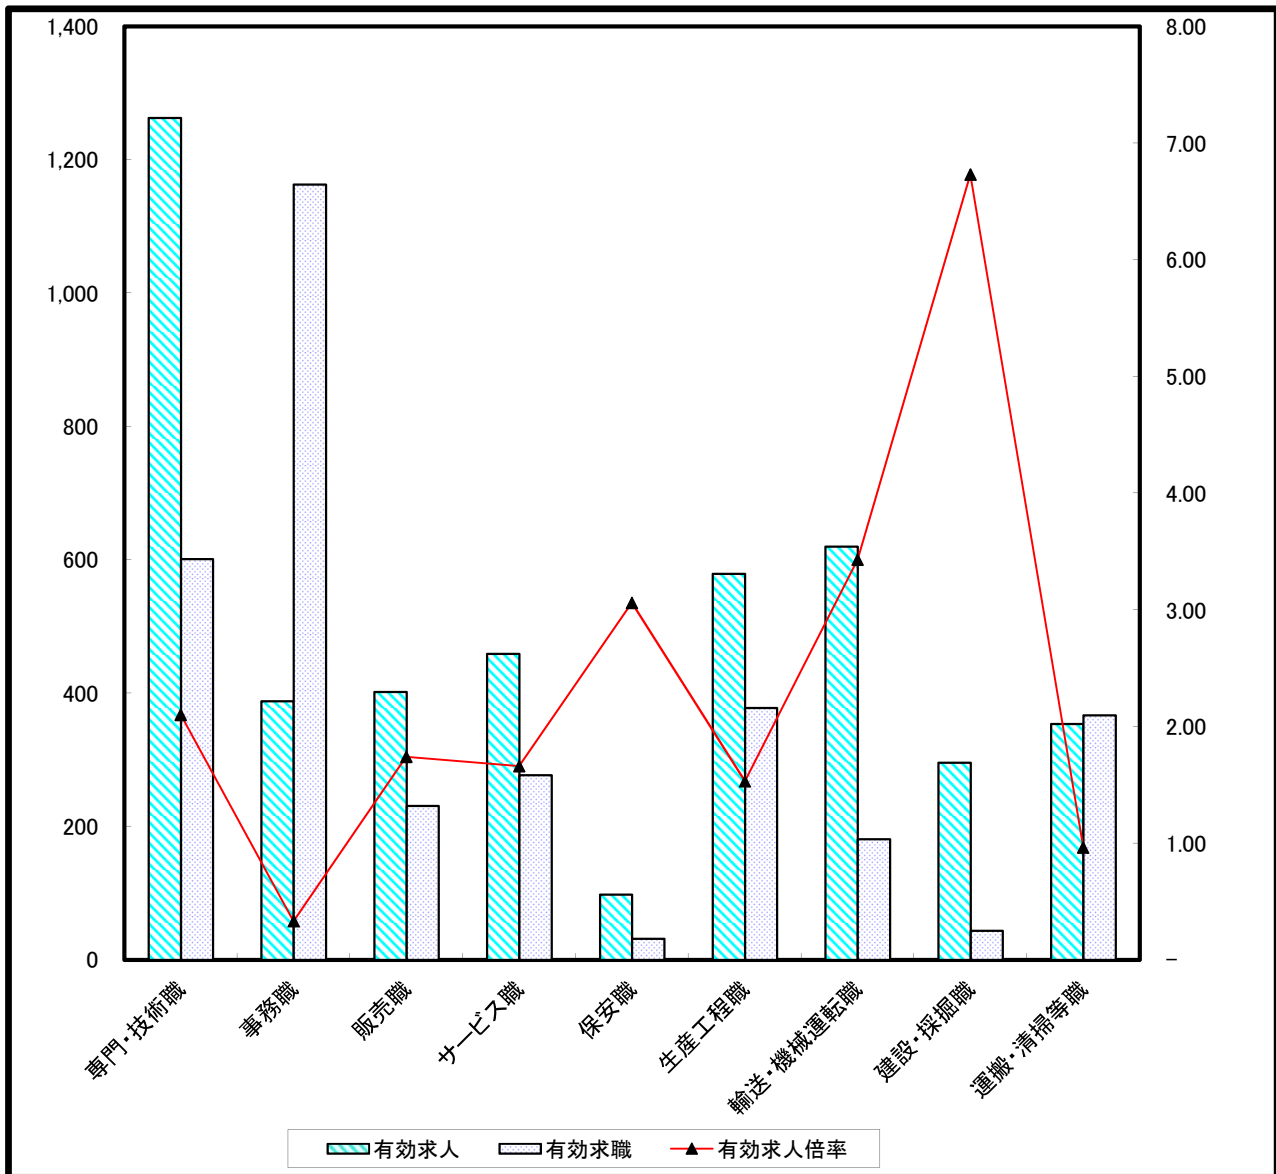

求人・求職バランスシート(常用)

裏面に常用的パート

	専門・技術職	事務職	販売職	サービス職	保安職	生産工程職	輸送・機械運転職	建設・採掘職	運搬・清掃等職
有効求人	1,263	388	402	459	98	579	620	296	354
有効求職	601	1,163	231	277	32	378	181	44	367
有効求人倍率	2.10	0.33	1.74	1.66	3.06	1.53	3.43	6.73	0.96

求人・求職バランスシート（常用）

平成30年4月

裏面に常用的パート

単位(人)

職業別	年齢別	年齢計	24歳以下	25～34	35～44	45～54	55歳以上
		合計	有効求人数	4,498	1,008	1,065	894
	有効求職者数	3,679	407	811	790	826	845
	有効求人倍率	1.22	2.48	1.31	1.13	0.97	0.86
専門・技術職	有効求人数	1,263	286	289	258	250	180
	有効求職者数	601	45	162	110	127	157
	有効求人倍率	2.10	6.36	1.78	2.35	1.97	1.15
事務職	有効求人数	388	100	101	69	58	60
	有効求職者数	1,163	129	291	284	248	211
	有効求人倍率	0.33	0.78	0.35	0.24	0.23	0.28
販売職	有効求人数	402	112	111	73	56	50
	有効求職者数	231	27	58	57	47	42
	有効求人倍率	1.74	4.15	1.91	1.28	1.19	1.19
サービス職	有効求人数	459	87	103	95	91	83
	有効求職者数	277	35	53	58	70	61
	有効求人倍率	1.66	2.49	1.94	1.64	1.30	1.36
保安職	有効求人数	98	11	15	15	15	42
	有効求職者数	32	1	3	3	1	24
	有効求人倍率	3.06	11.00	5.00	5.00	15.00	1.75
生産工程職	有効求人数	579	143	148	107	89	92
	有効求職者数	378	36	76	91	102	73
	有効求人倍率	1.53	3.97	1.95	1.18	0.87	1.26
輸送・機械運転職	有効求人数	620	115	134	133	127	111
	有効求職者数	181	2	21	33	54	71
	有効求人倍率	3.43	57.50	6.38	4.03	2.35	1.56
建設・採掘職	有効求人数	296	69	71	62	46	48
	有効求職者数	44	8	4	8	10	14
	有効求人倍率	6.73	8.63	17.75	7.75	4.60	3.43
運搬・清掃等職	有効求人数	354	76	82	75	63	58
	有効求職者数	367	47	54	68	84	114
	有効求人倍率	0.96	1.62	1.52	1.10	0.75	0.51

(注) 「職業」の合計欄には、「管理職」「農林漁業職」他を含みます
年齢別求人数は、均等配分方式による

求人・求職バランスシート (常用的パート)

裏面に常用

	専門・技術職	事務職	販売職	サービス職	保安職	生産工程職	輸送・機械運 転職	建設・採掘職	運搬・清 掃等職
有効求人	421	320	154	606	72	116	125	5	409
有効求職	187	587	96	231	11	95	52	7	475
有効求人倍率	2.25	0.55	1.60	2.62	6.55	1.22	2.40	0.71	0.86