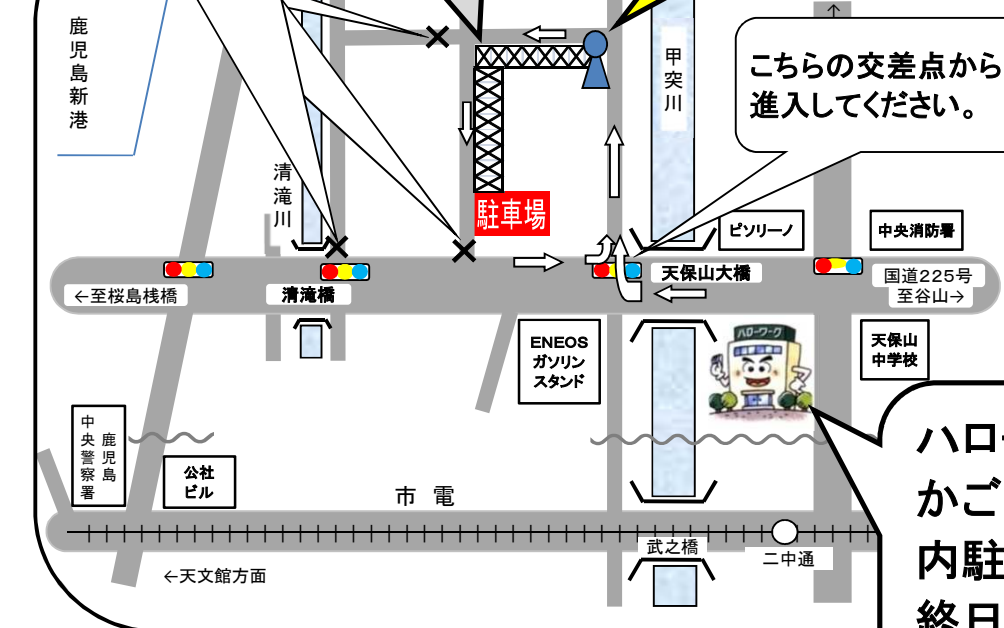

# 専用駐車場のご案内

当所施設内の駐車場は、終日、障害者等の方専用の駐車場となっております。

お車で来所される皆様には大変ご不便をおかけしますが、お越しの際は下記の専用駐車場(鹿児島市錦江町2-2)をご利用ください。

【利用時間】 8時30分～17時30分

【専用駐車場利用上の注意】

- ①当安定所ご利用目的以外での駐車は固くお断りいたします。当安定所での用件が済みましたら、速やかにお車を在庫させてください。
- ②長時間にわたり無断で駐車している車両については、警察署へ通報後に撤去させていただきますので、ご了承ください。
- ③駐車中はエンジンを切ってください。駐車場内にごみを捨てないでください。
- ④危険ですので、隣の駐車場内や近隣の敷地を横断しないでください。
- ⑤警備上の都合により、17時30分に閉鎖させていただきます。

## 駐車待ち厳禁

ここで駐車待ちをしないでください。  
人家や店舗等の出入り口です。

この付近に警備員がいる場合は、その誘導に従ってください。  
※警備員がいない場合は、そのまま駐車場へお進みください。

こちらからは  
進入しないでください。

こちらの交差点から  
進入してください。

ハローワーク  
かごしま施設  
内駐車場は、  
終日、障害者  
等専用です。

○駐車場から安定所まで 約500m 徒歩7分

○駐車スペースには限りがあり、駐車まで30～60分待ちとなる場合があります。できるだけ、公共交通機関をご利用ください。