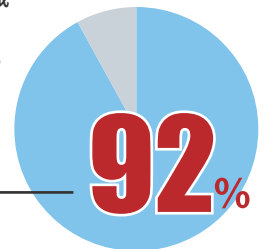

Q: 施工管理求人ナビの転職サービスを利用して、給与は上がりましたか？

「大幅に上がった」「上がった」 **92%**