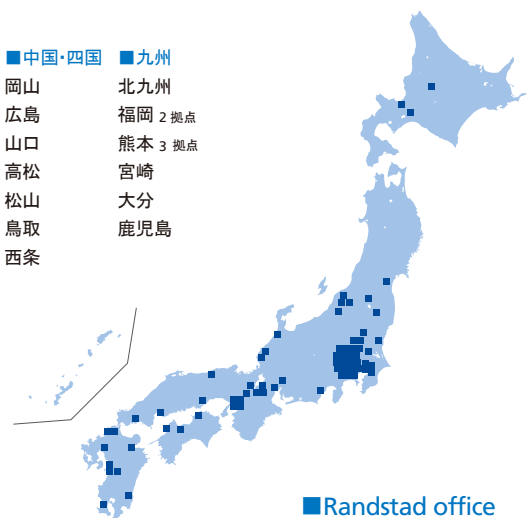

1960年にオランダで生まれたランスタッドは、現在世界39の国と地域に4,500以上の拠点を置く、世界最大級の総合人材サービス企業です。グローバルな活動で培った豊富な経験と実績、そして世界各国で成功したユニークなランスタッドのサービスに、日本のビジネス環境や人材開発に合わせたビジネスモデルを提供することで、新たな人材サービスの価値を創造しています。

“good to know you”は、創業以来大切にしている、私たちの基本姿勢です。私たちは“good to know you”の考え方にに基づき、「日本のビジネスについて」「人材業界について」「働く人について」、そのすべてを深く理解することを大切にしております。

私たちは何よりも皆さまのニーズを理解し、最良のサービスを提供することを約束します。まずは、ランスタッドについて知ってください。そして、皆さまについてお聞かせください。全力を尽くします。

good
to know
you

company profile

ランスタッド株式会社 (2013年3月現在)

- | | |
|--|--|
| <p>■社名: ランスタッド株式会社</p> <p>■設立: 1980年8月</p> <p>■代表者: 代表取締役会長兼CEO マルセル・ウィガース
代表取締役社長兼COO 井上守</p> <p>■住所: 〒102-8578 東京都千代田区紀尾井町4-1
ニューオータニガーデンコート21F</p> <p>■資本金: 1億円</p> | <p>■事業内容: 人材派遣サービス／紹介予定派遣サービス／人材紹介サービス
再就職支援サービス／アウトソーシング事業</p> <p>■拠点数: 75拠点 (日本国内)</p> <p>■事業許可番号: 一般労働者派遣事業許可番号 般13-010538
有料職業紹介事業許可番号 13-ユ-010554</p> <p>■URL: www.randstad.co.jp</p> |
|--|--|

全国に75拠点を構える総合人材サービス会社です

オフィス一覧 (2013年9月現在)

- | | | | | | | | |
|--|--|--|--|---|---|--|--|
| <p>■北海道
札幌
旭川
千歳</p> <p>■東北
仙台
米沢
郡山</p> | <p>■甲信越
新潟
五泉
長岡
燕三条</p> <p>■北陸
金沢
福井
坂井</p> | <p>■北関東
那須
宇都宮 3拠点
清原
筑西
小山
古河
水戸
日立
つくば
足利
高崎
伊勢崎</p> | <p>■南関東
さいたま
草加
熊谷
久喜
所沢
千葉 2拠点
柏
船橋
西船橋
横浜 2拠点
厚木</p> | <p>■東京
日本橋
紀尾井町
新宿 2拠点
秋葉原
立川 2拠点</p> <p>■東海
静岡
名古屋
四日市</p> | <p>■近畿
大阪
天満
難波
京都
神戸
草津
大津
近江八幡
水口</p> | <p>■中国・四国
岡山
広島
山口
高松
松山
鳥取
西条</p> | <p>■九州
北九州
福岡 2拠点
熊本 3拠点
宮崎
大分
鹿児島</p> |
|--|--|--|--|---|---|--|--|