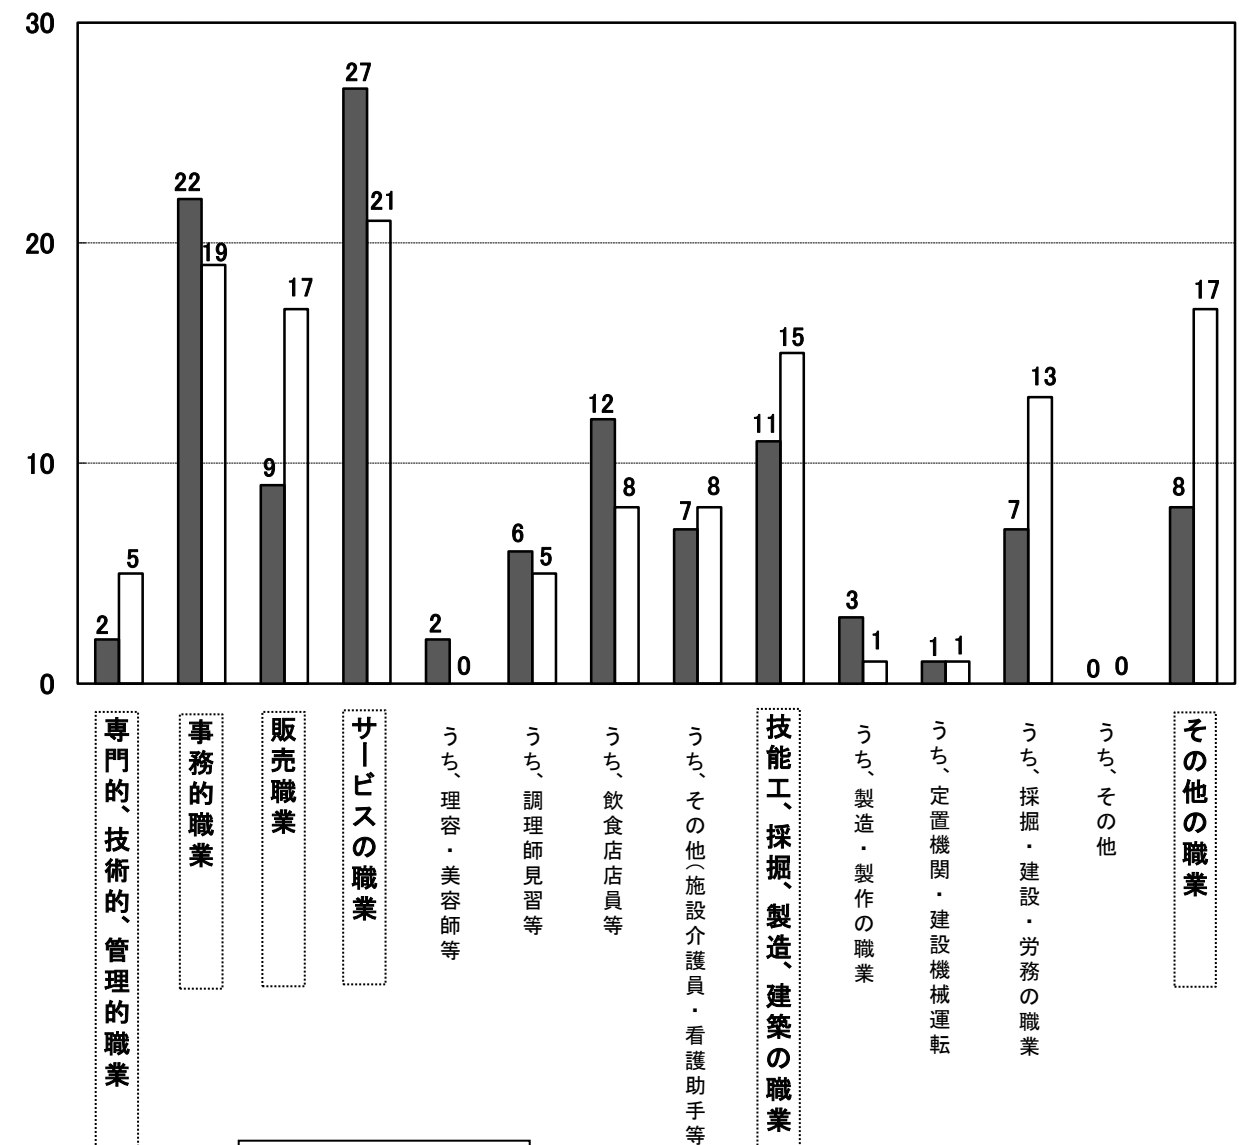

高校 管内求人受理状況(職業別) 3月末現在

(人)

■ 28年卒  
□ 29年卒

合 計	
28年卒	79
29年卒	94
対前年比	19.0%