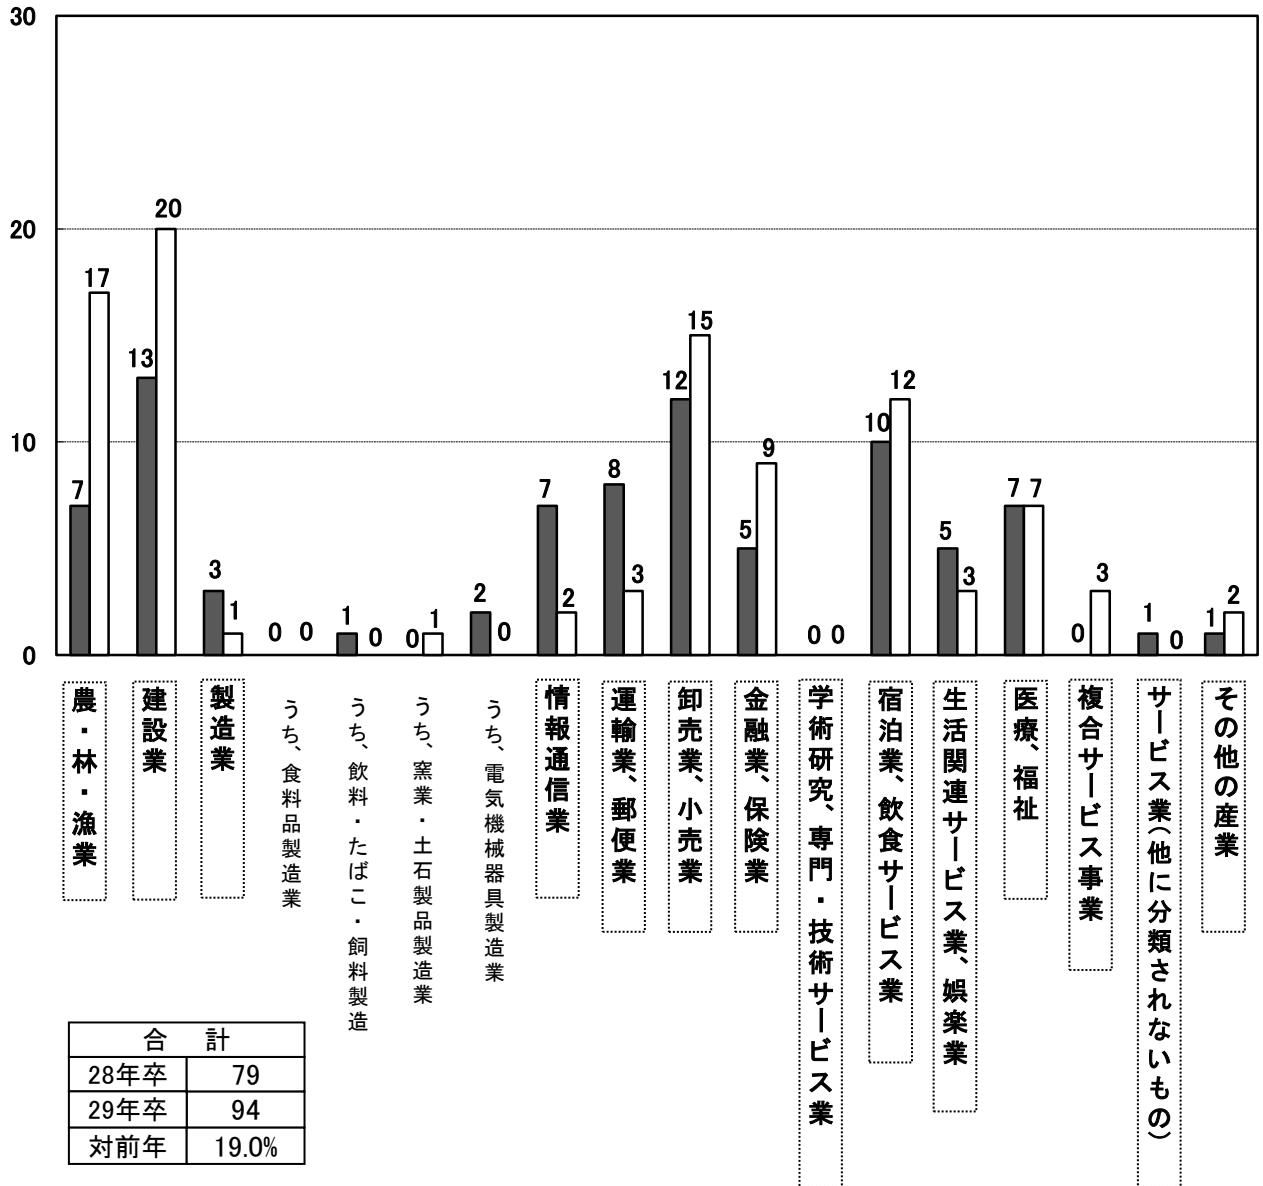

高校 管内求人受理状況(産業別) 3月末現在

(人)

■28年卒
□29年卒

| 合 計 | |
|------|-------|
| 28年卒 | 79 |
| 29年卒 | 94 |
| 対前年 | 19.0% |