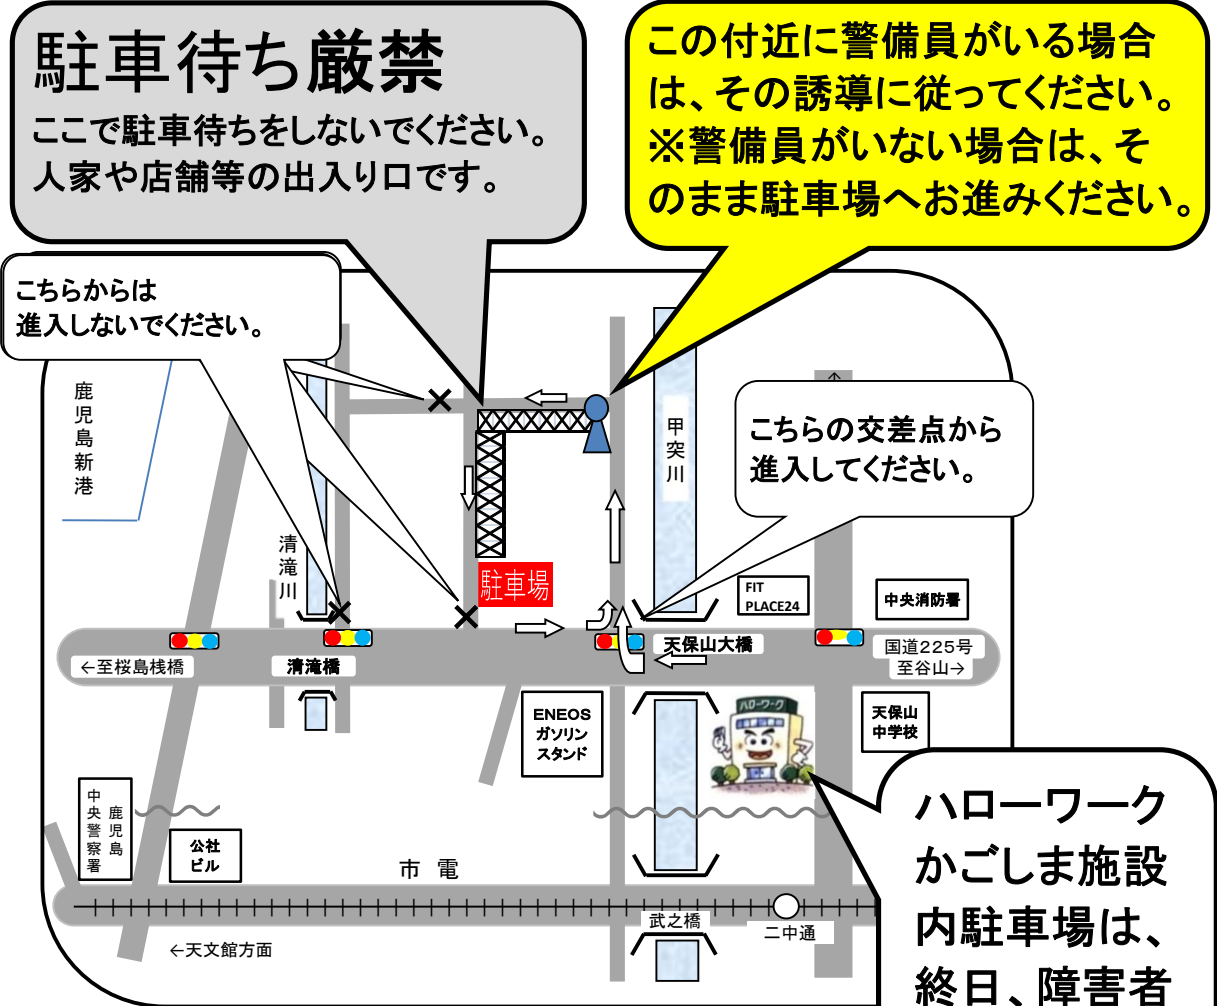

# 専用駐車場のご案内

当所施設内の駐車場は、終日、障害者等の方専用の駐車場となっております。

お車で来所される皆様には大変ご不便をおかけしますが、お越しの際は下記の専用駐車場(鹿児島市錦江町2-2)をご利用ください。

【利用時間】 8時30分～17時30分

【専用駐車場利用上の注意】

- ①当安定所ご利用目的以外での駐車は固くお断りいたします。当安定所での用件が済みましたら、速やかにお車を出庫させてください。
- ②長時間にわたり無断で駐車している車両については、警察署へ通報後に撤去させていただきますので、ご了承ください。
- ③駐車中はエンジンを切ってください。駐車場内にごみを捨てないでください。
- ④危険ですので、隣の駐車場内や近隣の敷地を横断しないでください。
- ⑤警備上の都合により、17時30分に閉鎖させていただきます。

鹿児島公共職業安定所長

- 駐車場から安定所まで 約500m 徒歩7分
- 駐車スペースには限りがあり、駐車まで30～60分待ちとなる場合があります。できるだけ、公共交通機関をご利用ください。