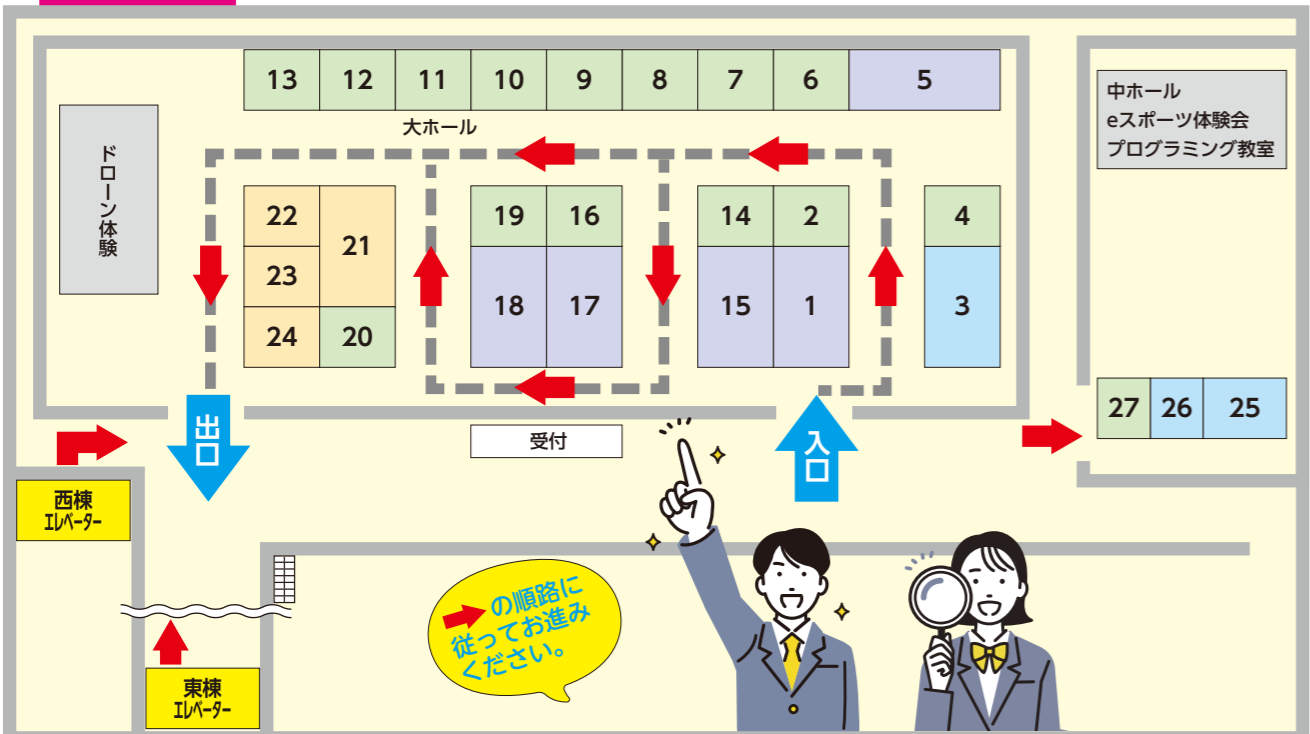

★: プレゼントがあるブースです。

2階ブース