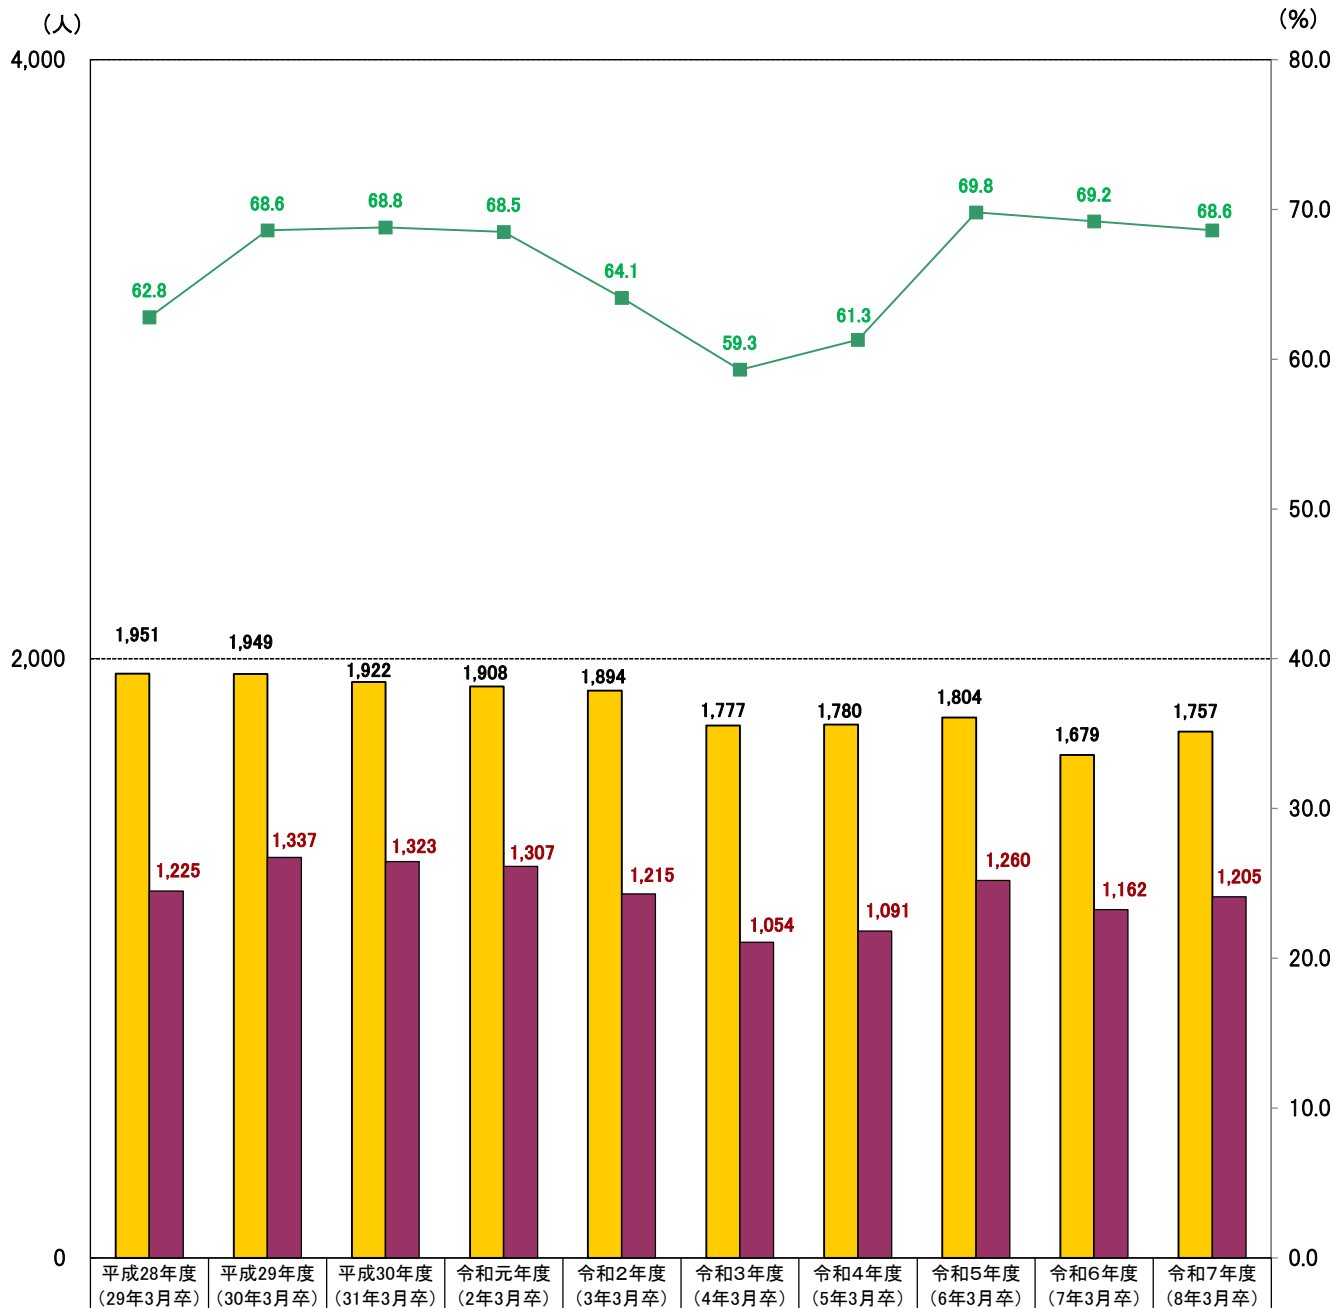

大学新卒者の求職者数・就職内定者数・就職内定率の推移（各年10月末現在）

■ 求職者数 ■ 内定者数 ■ 就職内定率

求職者数	1,951	1,949	1,922	1,908	1,894	1,777	1,780	1,804	1,679	1,757
内定者数	1,225	1,337	1,323	1,307	1,215	1,054	1,091	1,260	1,162	1,205
就職内定率	62.8	68.6	68.8	68.5	64.1	59.3	61.3	69.8	69.2	68.6

* 求職者数は、学校又はハローワークの紹介を希望する学生の状況です。

* 就職内定者数は、学校又はハローワークの紹介によって内定した学生の状況です。

自営・縁故就職・公務員への応募等、学校の紹介によらない就職希望者は含まれていません。