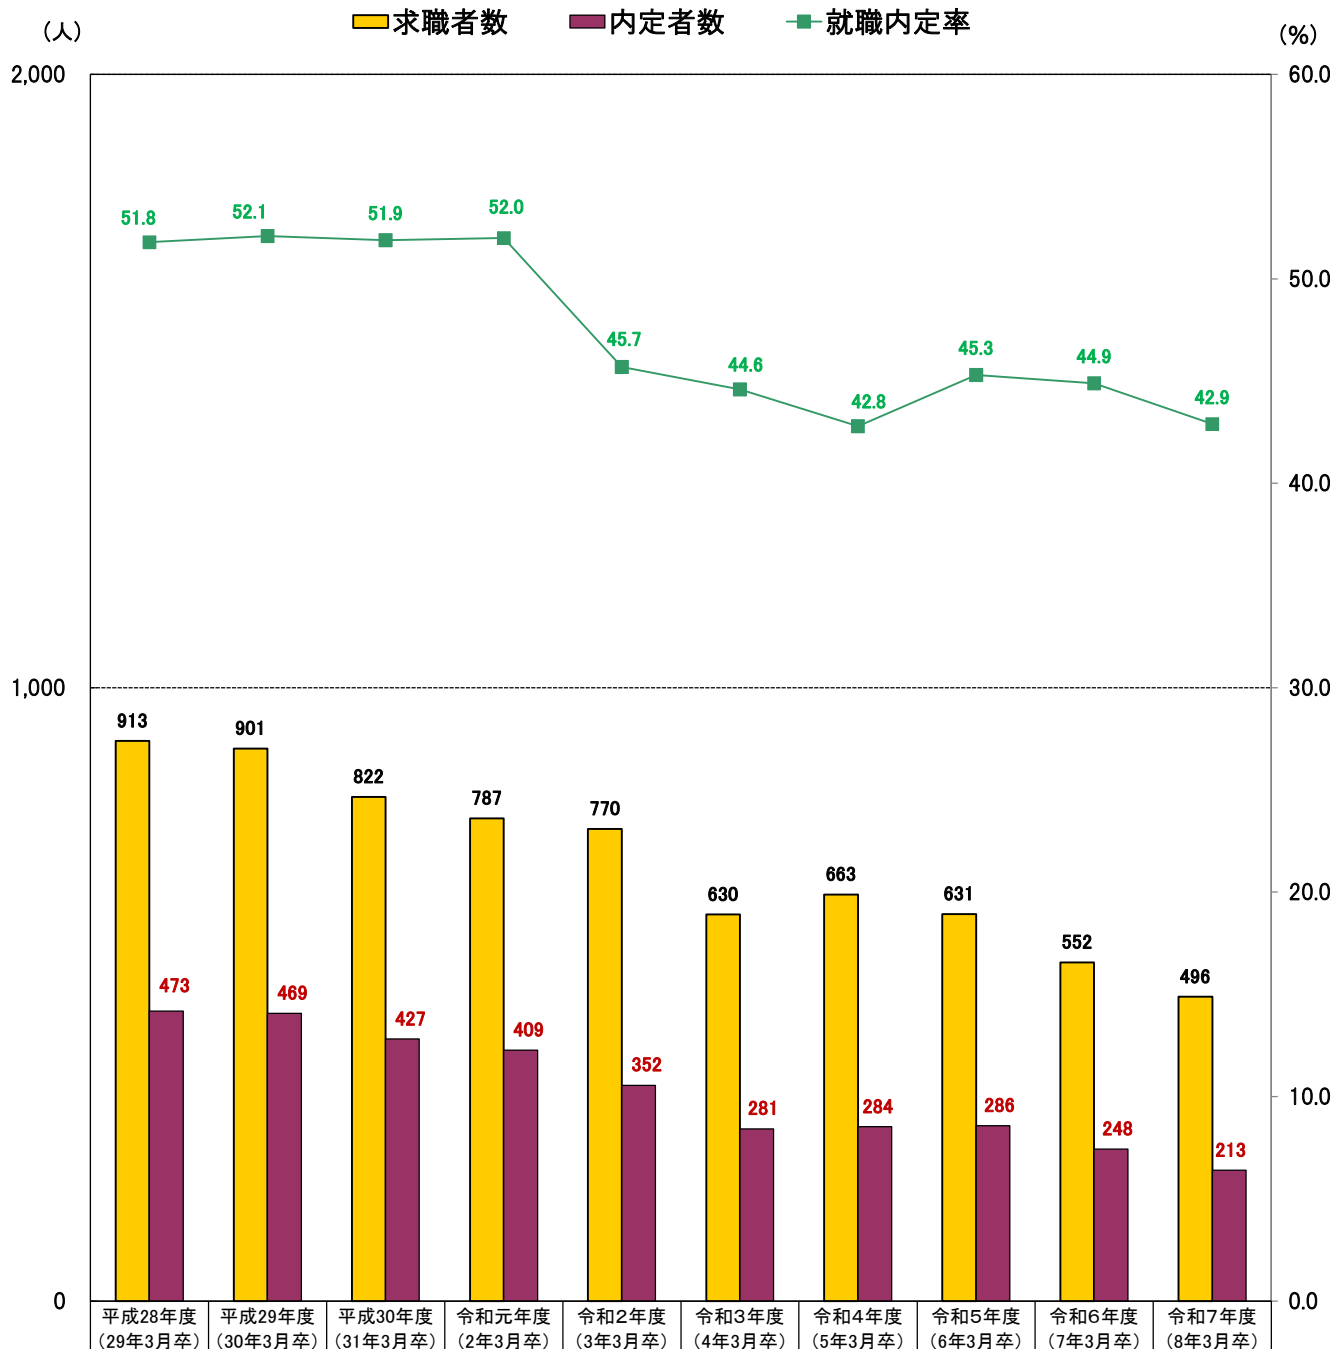

(参考)

この公表データは、鹿児島労働局管内の高等専門学校1校が、各月末時点で学生からの報告等により把握している内定状況等を取りまとめたものです。本調査は大学等の協力により可能な範囲で把握した数字を取りまとめており、報告のない学生や連絡の取れない学生などは未内定として計上しています。なお、厚生労働省及び文部科学省が公表している「大学等卒業予定者の就職内定状況調査」は抽出調査としており、調査時点ごとに電話・面接等の方法により抽出した学生全員に対して学校を通じて内定状況を確認した結果であり、調査方法が異なることから、この調査と直接数値を比較できるものではありません。また、自営・縁故就職・公務員への応募等については含まれていません。

※ 求人数については、これまで各学校が受け付けたものを取りまとめていましたが、一部の学校において、全国の求人が参照できるシステムの導入によって従来と同様の集計が困難となったことから、計上していません。

大学新卒者の求職者数・就職内定者数・就職内定率の推移（各年10月末現在）

■ 求職者数 ■ 内定者数 ■ 就職内定率

求職者数	1,951	1,949	1,922	1,908	1,894	1,777	1,780	1,804	1,679	1,757
内定者数	1,225	1,337	1,323	1,307	1,215	1,054	1,091	1,260	1,162	1,205
就職内定率	62.8	68.6	68.8	68.5	64.1	59.3	61.3	69.8	69.2	68.6

* 求職者数は、学校又はハローワークの紹介を希望する学生の状況です。

* 就職内定者数は、学校又はハローワークの紹介によって内定した学生の状況です。

自営・縁故就職・公務員への応募等、学校の紹介によらない就職希望者は含まれていません。

短大新卒者の求職者数・就職内定者数・就職内定率の推移（各年10月末現在）

- * 求職者数は、学校又はハローワークの紹介を希望する学生の状況です。
 - * 就職内定者数は、学校又はハローワークの紹介によって内定した学生の状況です。
- 自営・縁故就職・公務員への応募等、学校の紹介によらない就職希望者は含まれていません。